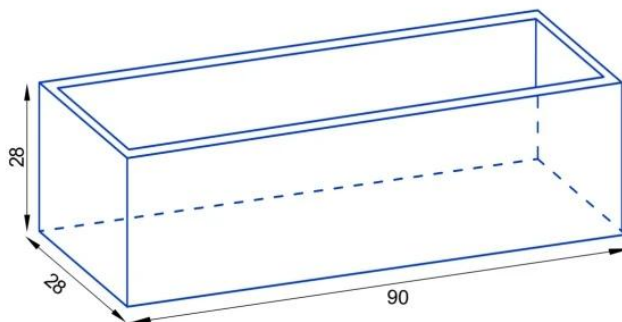

Donica wyprodukowana w Polsce

Opis produktu

Szara matowa prostokątna donica na balkon 90x28x28 cm - ZADORA Premium D972LB

Donica ZADORA Premium D972LB w kolorze szary mat, to elegancka forma stworzona z myślą o wąskich balkonach i tarasach. Donica ma 90 cm długości, 28 cm szerokości i 28 cm wysokości. Podobnie, jak inne donice z tej serii donica wykonana jest z laminatu włókna szklanego i żywicy poliestrowej. To znany z przemysłu jachtowego kompozyt, który służy do budowy kadłubów żaglówek i łódek. Powierzchnia donicy jest gładka dzięki malowaniu natryskowemu wysokiej jakości matowym lakierem akrylowym w kolorze szarym. Zastosowane materiały zapewniają niewielką wagę doniczki oraz odporność na warunki atmosferyczne.

W przypadku korzystania z tej czarnej matowej donicy na zewnątrz, konieczne jest wykonanie otworów odpływowych w dnie. Otwory można wykonać samodzielnie, lub zlecić to nam przy składaniu zamówienia. W tym celu prosimy o wpisanie stosownej informacji w pole **UWAGI DO ZAMÓWIENIA**.

Szara matowa donica ZADORA Premium D972LB

Prostokątna szara matowa donica D972LB sprawdzi się jako doniczka na balkon na niewielkie trawy lub rośliny jednoroczne kwitnące. Doniczka tej wielkości może również zostać wykorzystana jako doniczka na parapet lub szafkę, zarówno w domu jak i biurze.

Ten model donicy oferujemy w kilkunastu wariantach, które można zobaczyć [tutaj](#).