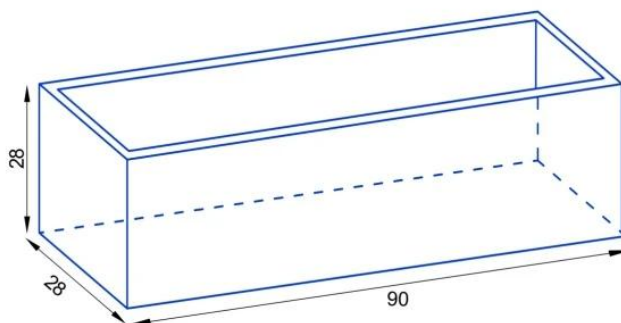

Opis produktu

Szara matowa prostokątna donica na balkon 90x28x28 cm - ZADORA Premium D972LB

Donica ZADORA Premium D972LB w kolorze szary mat, to elegancka forma stworzona z myślą o wąskich balkonach i tarasach. Donica ma 90 cm długości, 28 cm szerokości i 28 cm wysokości. Podobnie, jak inne donice z tej serii donica wykonana jest z laminatu włókna szklanego i żywicy poliestrowej. To znany z przemysłu jachtowego kompozyt, który służy do budowy kadłubów żaglówek i łódek. Powierzchnia donicy jest gładka dzięki malowaniu natryskowemu wysokiej jakości matowym lakierem akrylowym w kolorze szarym. Zastosowane materiały zapewniają niewielką wagę doniczki oraz odporność na warunki atmosferyczne.

W przypadku korzystania z tej czarnej matowej donicy na zewnątrz, konieczne jest wykonanie otworów odpływowych w dnie. Otwory można wykonać samodzielnie, lub zlecić to nam przy składaniu zamówienia. W tym celu prosimy o wpisanie stosownej informacji w pole **UWAGI DO ZAMÓWIENIA**.

Szara matowa donica ZADORA Premium D972LB

Prostokątna szara matowa donica D972LB sprawdzi się jako doniczka na balkon na niewielkie trawy lub rośliny jednoroczne kwitnące. Doniczka tej wielkości może również zostać wykorzystana jako doniczka na parapet lub szafkę, zarówno w domu jak i biurze.

Ten model donicy oferujemy w kilkunastu wariantach, które można zobaczyć [tutaj](#).

W ofercie posiadamy również inne modele donic, zbliżonych wymiarami. Można je zobaczyć [tutaj](#).