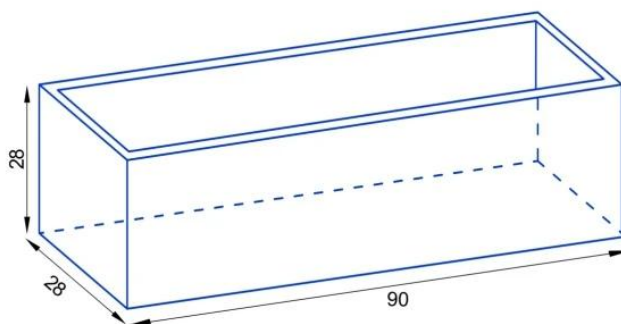

Donica wyprodukowana w Polsce

Opis produktu

Szara matowa prostokątna donica na balkon 90x28x28 cm - ZADORA Premium D972LB

Donica ZADORA Premium D972LB w kolorze szary mat, to elegancka forma stworzona z myślą o wąskich balkonach i tarasach. Donica ma 90 cm długości, 28 cm szerokości i 28 cm wysokości. Podobnie, jak inne donice z tej serii donica wykonana jest z laminatu włókna szklanego i żywicy poliestrowej. To znany z przemysłu jachtowego kompozyt, który służy do budowy kadłubów żaglówek i łódek. Powierzchnia donicy jest gładka dzięki malowaniu natryskowemu wysokiej jakości matowym lakierem akrylowym w kolorze szarym. Zastosowane materiały zapewniają niewielką wagę doniczki oraz odporność na warunki atmosferyczne.

W przypadku korzystania z tej czarnej matowej donicy na zewnątrz, konieczne jest wykonanie otworów odpływowych w dnie. Otwory można wykonać samodzielnie, lub zlecić to nam przy składaniu zamówienia. W tym celu prosimy o wpisanie stosownej informacji w pole **UWAGI DO ZAMÓWIENIA**.

Szara matowa donica ZADORA Premium D972LB

Prostokątna szara matowa donica D972LB sprawdzi się jako doniczka na balkon na niewielkie trawy lub rośliny jednoroczne kwitnące. Doniczka tej wielkości może również zostać wykorzystana jako doniczka na parapet lub szafkę, zarówno w domu jak i biurze.

Ten model donicy oferujemy w kilkunastu wariantach, które można zobaczyć [tutaj](#).