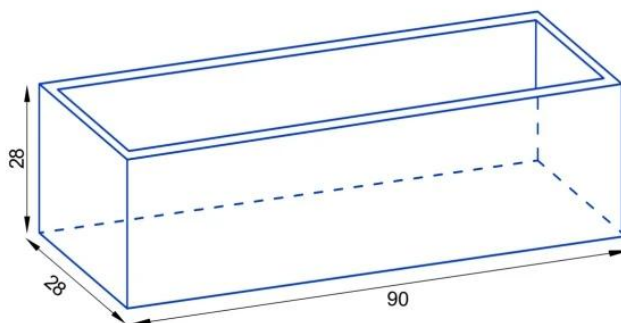

Donica wyprodukowana w Polsce

Opis produktu

Szara matowa prostokątna donica na balkon 90x28x28 cm - ZADORA Premium D972LB

Donica ZADORA Premium D972LB w kolorze szary mat, to elegancka forma stworzona z myślą o wąskich balkonach i tarasach. Donica ma 90 cm długości, 28 cm szerokości i 28 cm wysokości. Podobnie, jak inne donice z tej serii donica wykonana jest z laminatu włókna szklanego i żywicy poliestrowej. To znany z przemysłu jachtowego kompozyt, który służy do budowy kadłubów żaglówek i łódek. Powierzchnia donicy jest gładka dzięki malowaniu natryskowemu wysokiej jakości matowym lakierem akrylowym w kolorze szarym. Zastosowane materiały zapewniają niewielką wagę doniczki oraz odporność na warunki atmosferyczne.

W przypadku korzystania z tej czarnej matowej donicy na zewnątrz, konieczne jest wykonanie otworów odpływowych w dnie. Otwory można wykonać samodzielnie, lub zlecić to nam przy składaniu zamówienia. W tym celu prosimy o wpisanie stosownej informacji w pole **UWAGI DO ZAMÓWIENIA**.

Szara matowa donica ZADORA Premium D972LB

Prostokątna szara matowa donica D972LB sprawdzi się jako doniczka na balkon na niewielkie trawy lub rośliny jednoroczne kwitnące. Doniczka tej wielkości może również zostać wykorzystana jako doniczka na parapet lub szafkę, zarówno w domu jak i biurze.

Ten model donicy oferujemy w kilkunastu wariantach, które można zobaczyć [tutaj](#).

W ofercie posiadamy również inne modele donic, zbliżonych wymiarami. Można je zobaczyć [tutaj](#).