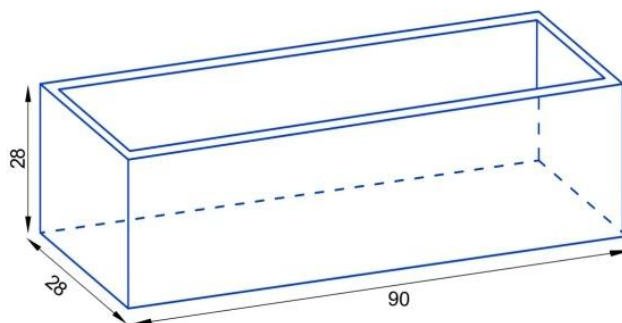

Opis produktu

Szara matowa prostokątna donica na balkon 90x28x28 cm - ZADORA Premium D972LB

Donica ZADORA Premium D972LB w kolorze szary mat, to elegancka forma stworzona z myślą o wąskich balkonach i tarasach. Donica ma 90 cm długości, 28 cm szerokości i 28 cm wysokości. Podobnie, jak inne donice z tej serii donica wykonana jest z laminatu włókna szklanego i żywicy poliestrowej. To znany z przemysłu jachtowego kompozyt, który służy do budowy kadłubów żaglówek i łódek. Powierzchnia donicy jest gładka dzięki malowaniu natryskowemu wysokiej jakości matowym lakierem akrylowym w kolorze szarym. Zastosowane materiały zapewniają niewielką wagę doniczki oraz odporność na warunki atmosferyczne.

W przypadku korzystania z tej czarnej matowej donicy na zewnątrz, konieczne jest wykonanie otworów odpływowych w dnie. Otwory można wykonać samodzielnie, lub zlecić to nam przy składaniu zamówienia. W tym celu prosimy o wpisanie stosownej informacji w pole **UWAGI DO ZAMÓWIENIA**.

Szara matowa donica ZADORA Premium D972LB

Prostokątna szara matowa donica D972LB sprawdzi się jako doniczka na balkon na niewielkie trawy lub rośliny jednoroczne kwitnące. Doniczka tej wielkości może również zostać wykorzystana jako doniczka na parapet lub szafkę, zarówno w domu jak i biurze.

Ten model donicy oferujemy w kilkunastu wariantach, które można zobaczyć [tutaj](#).

W ofercie posiadamy również inne modele donic, zbliżonych wymiarami. Można je zobaczyć [tutaj](#).