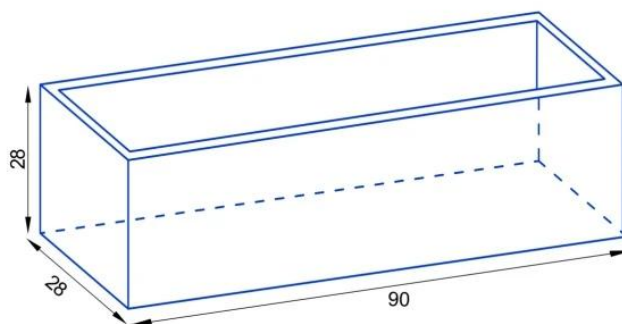

Donica wyprodukowana w Polsce

Opis produktu

Czarna matowa prostokątna donica na balkon 90x28x28 cm - ZADORA Premium D972LB

Donica ZADORA Premium D972LB w kolorze czarny mat, to elegancka forma stworzona z myślą o wąskich balkonach i tarasach. Donica ma 90 cm długości, 28 cm szerokości i 28 cm wysokości. Podobnie, jak inne donice z tej serii donica wykonana jest z laminatu włókna szklanego i żywicy poliestrowej. To znany z przemysłu jachtowego kompozyt, który służy do budowy kadłubów żaglówek i łódek. Powierzchnia donicy jest gładka dzięki malowaniu natryskowemu wysokiej jakości matowym lakierem akrylowym w kolorze czarnym (RAL 9005). Zastosowane materiały zapewniają niewielką wagę doniczki oraz odporność na warunki atmosferyczne.

W przypadku korzystania z tej czarnej matowej donicy na zewnątrz, konieczne jest wykonanie otworów odpływowych w dnie. Otwory można wykonać samodzielnie, lub zlecić to nam przy składaniu zamówienia. W tym celu prosimy o wpisanie stosownej informacji w pole **UWAGI DO ZAMÓWIENIA**.

Czarna matowa donica ZADORA Premium D972LB

Prostokątna czarna matowa donica D972LB sprawdzi się jako doniczka na balkon na niewielkie trawy lub rośliny jednoroczne kwitnące. Doniczka tej wielkości może również zostać wykorzystana jako doniczka na parapet lub szafkę, zarówno w domu jak i biurze.

Ten model donicy oferujemy w kilkunastu wariantach, które można zobaczyć [tutaj](#).