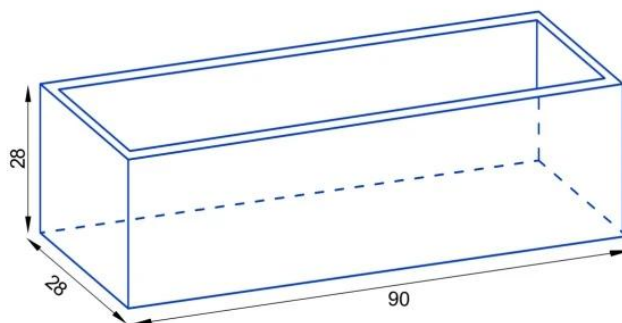

Opis produktu

Czarna matowa prostokątna donica na balkon 90x28x28 cm - ZADORA Premium D972LB

Donica ZADORA Premium D972LB w kolorze czarny mat, to elegancka forma stworzona z myślą o wąskich balkonach i tarasach. Donica ma 90 cm długości, 28 cm szerokości i 28 cm wysokości. Podobnie, jak inne donice z tej serii donica wykonana jest z laminatu włókna szklanego i żywicy poliestrowej. To znany z przemysłu jachtowego kompozyt, który służy do budowy kadłubów żaglówek i łódek. Powierzchnia donicy jest gładka dzięki malowaniu natryskowemu wysokiej jakości matowym lakierem akrylowym w kolorze czarnym (RAL 9005). Zastosowane materiały zapewniają niewielką wagę doniczki oraz odporność na warunki atmosferyczne.

W przypadku korzystania z tej czarnej matowej donicy na zewnątrz, konieczne jest wykonanie otworów odpływowych w dnie. Otwory można wykonać samodzielnie, lub zlecić to nam przy składaniu zamówienia. W tym celu prosimy o wpisanie stosownej informacji w pole **UWAGI DO ZAMÓWIENIA**.

Czarna matowa donica ZADORA Premium D972LB

Prostokątna czarna matowa donica D972LB sprawdzi się jako doniczka na balkon na niewielkie trawy lub rośliny jednoroczne kwitnące. Doniczka tej wielkości może również zostać wykorzystana jako doniczka na parapet lub szafkę, zarówno w domu jak i biurze.

Ten model donicy oferujemy w kilkunastu wariantach, które można zobaczyć [tutaj](#).

W ofercie posiadamy również inne modele donic, zbliżonych wymiarami. Można je zobaczyć [tutaj](#).