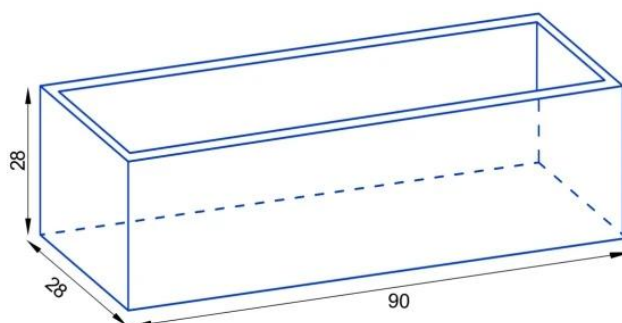

Donica wyprodukowana w Polsce

Opis produktu

Czarna matowa prostokątna donica na balkon 90x28x28 cm - ZADORA Premium D972LB

Donica ZADORA Premium D972LB w kolorze czarny mat, to elegancka forma stworzona z myślą o wąskich balkonach i tarasach. Donica ma 90 cm długości, 28 cm szerokości i 28 cm wysokości. Podobnie, jak inne donice z tej serii donica wykonana jest z laminatu włókna szklanego i żywicy poliestrowej. To znany z przemysłu jachtowego kompozyt, który służy do budowy kadłubów żaglówek i łódek. Powierzchnia donicy jest gładka dzięki malowaniu natryskowemu wysokiej jakości matowym lakierem akrylowym w kolorze czarnym (RAL 9005). Zastosowane materiały zapewniają niewielką wagę doniczki oraz odporność na warunki atmosferyczne.

W przypadku korzystania z tej czarnej matowej donicy na zewnątrz, konieczne jest wykonanie otworów odpływowych w dnie. Otwory można wykonać samodzielnie, lub zlecić to nam przy składaniu zamówienia. W tym celu prosimy o wpisanie stosownej informacji w pole **UWAGI DO ZAMÓWIENIA**.

Czarna matowa donica ZADORA Premium D972LB

Prostokątna czarna matowa donica D972LB sprawdzi się jako doniczka na balkon na niewielkie trawy lub rośliny jednoroczne kwitnące. Doniczka tej wielkości może również zostać wykorzystana jako doniczka na parapet lub szafkę, zarówno w domu jak i biurze.

Ten model donicy oferujemy w kilkunastu wariantach, które można zobaczyć [tutaj](#).

W ofercie posiadamy również inne modele donic, zbliżonych wymiarami. Można je zobaczyć [tutaj](#).