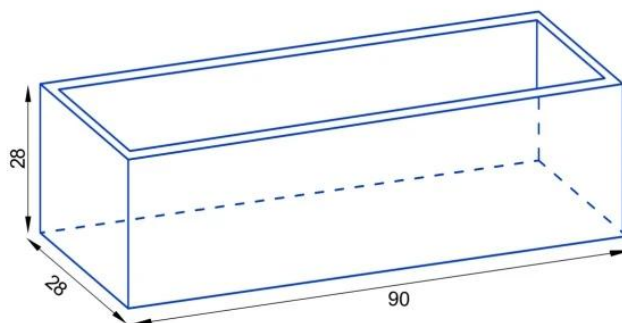

Donica wyprodukowana w Polsce

Opis produktu

Czarna matowa prostokątna donica na balkon 90x28x28 cm - ZADORA Premium D972LB

Donica ZADORA Premium D972LB w kolorze czarny mat, to elegancka forma stworzona z myślą o wąskich balkonach i tarasach. Donica ma 90 cm długości, 28 cm szerokości i 28 cm wysokości. Podobnie, jak inne donice z tej serii donica wykonana jest z laminatu włókna szklanego i żywicy poliestrowej. To znany z przemysłu jachtowego kompozyt, który służy do budowy kadłubów żaglówek i łódek. Powierzchnia donicy jest gładka dzięki malowaniu natryskowemu wysokiej jakości matowym lakierem akrylowym w kolorze czarnym (RAL 9005). Zastosowane materiały zapewniają niewielką wagę doniczki oraz odporność na warunki atmosferyczne.

W przypadku korzystania z tej czarnej matowej donicy na zewnątrz, konieczne jest wykonanie otworów odpływowych w dnie. Otwory można wykonać samodzielnie, lub zlecić to nam przy składaniu zamówienia. W tym celu prosimy o wpisanie stosownej informacji w pole **UWAGI DO ZAMÓWIENIA**.

Czarna matowa donica ZADORA Premium D972LB

Prostokątna czarna matowa donica D972LB sprawdzi się jako doniczka na balkon na niewielkie trawy lub rośliny jednoroczne kwitnące. Doniczka tej wielkości może również zostać wykorzystana jako doniczka na parapet lub szafkę, zarówno w domu jak i biurze.

Ten model donicy oferujemy w kilkunastu wariantach, które można zobaczyć [tutaj](#).

W ofercie posiadamy również inne modele donic, zbliżonych wymiarami. Można je zobaczyć [tutaj](#).