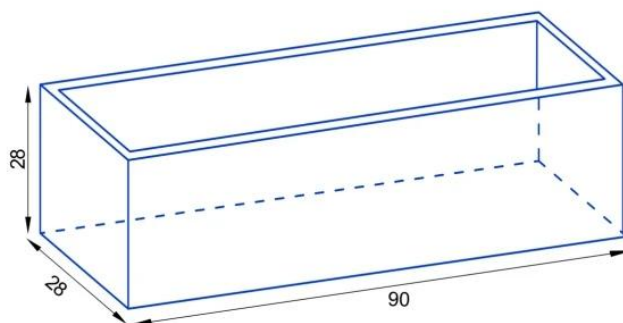

Opis produktu

Podłużna doniczka na taras lub balkon o długości 90 cm i wysokości 28 cm - ZADORA Premium D972LB biały połysk

Prostokątna biała błyszcząca donica ZADORA Premium D972LB ma 90 cm długości, 28 cm szerokości i 28 cm wysokości. Podobnie, jak inne donice z tej serii donica wykonana jest z laminatu włókna szklanego i żywicy poliestrowej. To znany z przemysłu jachtowego kompozyt, który służy do budowy kadłubów żaglówek i łódek. Powierzchnia donicy jest gładka dzięki malowaniu natryskowemu wysokiej jakości lakierem akrylowym w kolorze białym (RAL 9003). Zastosowane materiały zapewniają niewielką wagę doniczki oraz odporność na warunki atmosferyczne.

W przypadku wykorzystania białej doniczki D972LB na zewnątrz, konieczne jest wykonanie otworów odpływowych w dnie. Otwory można wykonać samodzielnie, lub zlecić to nam przy składaniu zamówienia. W tym celu prosimy o wpisanie stosownej informacji w pole **UWAGI DO ZAMÓWIENIA**.

Matowa antracytowa donica ZADORA Premium D972LB

Prostokątna biała doniczka D972LB sprawdzi się jako doniczka na balkon na niewielkie trawy lub rośliny jednoroczne kwitnące. Doniczka tej wielkości może również zostać wykorzystana jako doniczka na parapet lub szafkę, zarówno w domu jak i biurze.

Ten model donicy oferujemy w kilkunastu wariantach, które można zobaczyć [tutaj](#).

W ofercie posiadamy również inne modele donic, zbliżonych wymiarami. Można je zobaczyć [tutaj](#).