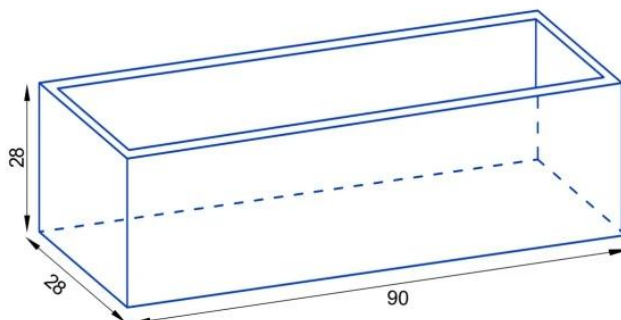

## Donica z włókna szklanego D972LB biały połysk

Cena	<b>785 zł</b>
Dostępność	<b>aktualnie niedostępny</b>
Numer katalogowy	<b>D972LB/BIAŁY POŁ. KP</b>
Producent	<b>ZADORA   BARTPOL Sp. z o.o.</b>
Seria	<b>Zadora Premium</b>
Materiał	<b>włókno szklane, żywica poliestrowa, farba akrylowa</b>
Wymiary	<b>wysokość: 28 cm, długość: 90 cm, szerokość: 28</b>
Kolor	<b>biały połysk</b>
Wewnętrzna półka	<b>nie</b>
Otwór drenażowy	<b>nie, możliwość samodzielnego wykonania</b>
Objętość	<b>70 litrów</b>
Waga	<b>3,5 kg</b>
Mrozoodporność	<b>tak</b>
Zastosowanie	<b>na balkon, na taras, do biura</b>

### Podłużna doniczka na taras lub balkon o długości 90 cm i wysokości 28 cm - ZADORA Premium D972LB biały połysk

Prostokątna biała błyszcząca donica ZADORA Premium D972LB ma 90 cm długości, 28 cm szerokości i 28 cm wysokości. Podobnie, jak inne donice z tej serii donica wykonana jest z laminatu włókna szklanego i żywicy poliestrowej. To znany z przemysłu jachtowego kompozyt, który służy do budowy kadłubów żaglówek i łódek. Powierzchnia donicy jest gładka dzięki malowaniu natryskowemu wysokiej jakości lakierem akrylowym w kolorze białym (RAL 9003). Zastosowane materiały zapewniają niewielką wagę doniczki oraz odporność na warunki atmosferyczne.