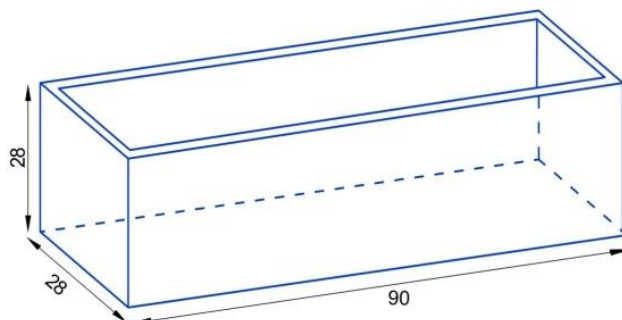

Donica wyprodukowana w Polsce

Opis produktu

Podłużna doniczka na taras lub balkon o długości 90 cm i wysokości 28 cm - ZADORA Premium D972LB biały połysk

Prostokątna biała błyszcząca donica ZADORA Premium D972LB ma 90 cm długości, 28 cm szerokości i 28 cm wysokości. Podobnie, jak inne donice z tej serii donica wykonana jest z laminatu włókna szklanego i żywicy poliestrowej. To znany z przemysłu jachtowego kompozyt, który służy do budowy kadłubów żaglówek i łódek. Powierzchnia donicy jest gładka dzięki malowaniu natryskowemu wysokiej jakości lakierem akrylowym w kolorze białym (RAL 9003). Zastosowane materiały zapewniają niewielką wagę doniczki oraz odporność na warunki atmosferyczne.

W przypadku wykorzystania białej doniczki D972LB na zewnątrz, konieczne jest wykonanie otworów odpływowych w dnie. Otwory można wykonać samodzielnie, lub zlecić to nam przy składaniu zamówienia. W tym celu prosimy o wpisanie stosownej informacji w pole **UWAGI DO ZAMÓWIENIA**.

Matowa antracytowa donica ZADORA Premium D972LB

Prostokątna biała doniczka D972LB sprawdzi się jako doniczka na balkon na niewielkie trawy lub rośliny jednoroczne kwitnące. Doniczka tej wielkości może również zostać wykorzystana jako doniczka na parapet lub szafkę, zarówno w domu jak i biurze.

Ten model donicy oferujemy w kilkunastu wariantach, które można zobaczyć [tutaj](#).

W ofercie posiadamy również inne modele donic, zbliżonych wymiarami. Można je zobaczyć [tutaj](#).