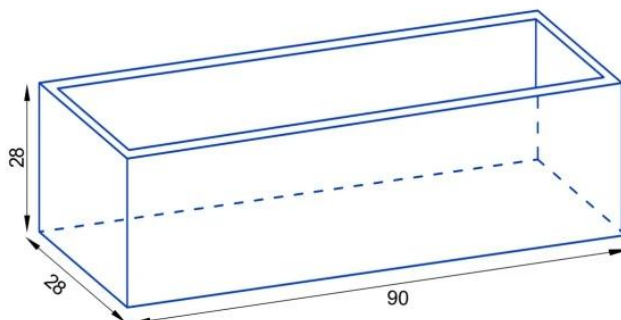

Donica wyprodukowana w Polsce

Opis produktu

Podłużna doniczka na taras lub balkon o długości 90 cm i wysokości 28 cm - ZADORA Premium D972LB biały połysk

Prostokątna biała błyszcząca donica ZADORA Premium D972LB ma 90 cm długości, 28 cm szerokości i 28 cm wysokości. Podobnie, jak inne donice z tej serii donica wykonana jest z laminatu włókna szklanego i żywicy poliestrowej. To znany z przemysłu jachtowego kompozyt, który służy do budowy kadłubów żaglówek i łódek. Powierzchnia donicy jest gładka dzięki malowaniu natryskowemu wysokiej jakości lakierem akrylowym w kolorze białym (RAL 9003). Zastosowane materiały zapewniają niewielką wagę doniczki oraz odporność na warunki atmosferyczne.

W przypadku wykorzystania białej doniczki D972LB na zewnątrz, konieczne jest wykonanie otworów odpływowych w dnie. Otwory można wykonać samodzielnie, lub zlecić to nam przy składaniu zamówienia. W tym celu prosimy o wpisanie stosownej informacji w pole **UWAGI DO ZAMÓWIENIA**.

Matowa antracytowa donica ZADORA Premium D972LB

Prostokątna biała doniczka D972LB sprawdzi się jako doniczka na balkon na niewielkie trawy lub rośliny jednoroczne kwitnące. Doniczka tej wielkości może również zostać wykorzystana jako doniczka na parapet lub szafkę, zarówno w domu jak i biurze.

Ten model donicy oferujemy w kilkunastu wariantach, które można zobaczyć [tutaj](#).

W ofercie posiadamy również inne modele donic, zbliżonych wymiarami. Można je zobaczyć [tutaj](#).