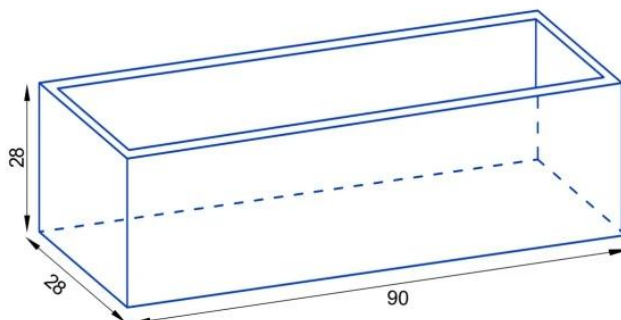

## Donica z włókna szklanego D972LB antracyt mat

Cena	<b>765 zł</b>
Dostępność	<b>dostępny</b>
Numer katalogowy	<b>D972LB/ANTR. MAT KPL</b>
Producent	<b>ZADORA   BARTPOL Sp. z o.o.</b>
Seria	<b>Zadora Premium</b>
Materiał	<b>włókno szklane, żywica poliestrowa, farba akrylowa</b>
Wymiary	<b>wysokość: 28 cm, długość: 90 cm, szerokość: 28</b>
Kolor	<b>antracyt matowy (RAL 7016)</b>
Wewnętrzna półka	<b>nie</b>
Otwór drenażowy	<b>nie, możliwość samodzielnego wykonania</b>
Objętość	<b>70 litrów</b>
Waga	<b>3,5 kg</b>
Mrozoodporność	<b>tak</b>
Zastosowanie	<b>na balkon, na taras, do biura</b>

### Antracytowa podłużna doniczka na taras lub balkon o długości 90 cm i wysokości 28 cm - ZADORA Premium D972LB

Antracytowa podłużna donica ZADORA Premium D972LB ma 90 cm długości, 28 cm szerokości i 28 cm wysokości. Podobnie, jak inne donice z tej serii donica wykonana jest z laminatu włókna szklanego i żywicy poliestrowej. To znany z przemysłu jachtowego kompozyt, który służy do budowy kadłubów żaglówek i łódek. Powierzchnia donicy jest gładka dzięki malowaniu natryskowemu wysokiej jakości lakierem akrylowym w kolorze antracyt mat (RAL 7016). Zastosowane materiały zapewniają niewielką wagę doniczki oraz odporność na warunki atmosferyczne.