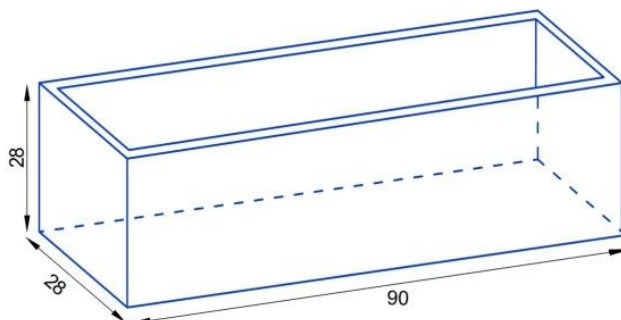

Donica z włókna szklanego D972LB antracyt mat

Cena	727 zł
Cena poprzednia	765 zł
Dostępność	dostępny
Numer katalogowy	D972LB/ANTR. MAT KPL
Producent	BARTPOL Sp. z o.o.
Seria	Zadora Premium
Materiał	włókno szklane, żywica poliestrowa, farba akrylowa
Wymiary	wysokość: 28 cm, długość: 90 cm, szerokość: 28
Kolor	antracyt matowy (RAL 7016)
Wewnętrzna półka	nie
Otwór drenażowy	nie, możliwość samodzielnego wykonania
Objętość	70 litrów
Waga	3,5 kg
Mrozoodporność	tak
Zastosowanie	na balkon, na taras, do biura

Opis produktu

Antracytowa podłużna doniczka na taras lub balkon o długości 90 cm i wysokości 28 cm - ZADORA Premium D972LB

Antracytowa podłużna donica ZADORA Premium D972LB ma 90 cm długości, 28 cm szerokości i 28 cm wysokości. Podobnie, jak inne donice z tej serii donica wykonana jest z laminatu włókna szklanego i żywicy poliestrowej. To znany z przemysłu jachtowego kompozyt, który służy do budowy kadłubów żaglówek i łódek. Powierzchnia donicy jest gładka dzięki malowaniu natryskowemu wysokiej jakości lakierem akrylowym w kolorze antracyt mat (RAL 7016). Zastosowane materiały zapewniają niewielką wagę doniczki oraz odporność na warunki atmosferyczne.