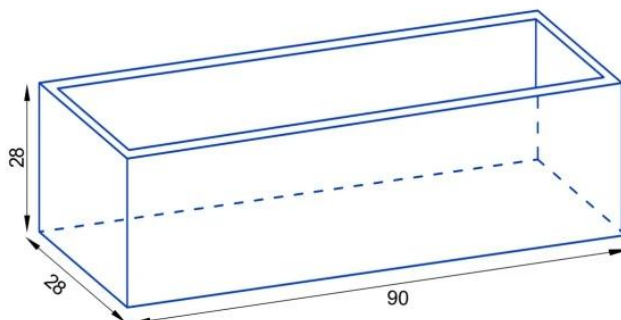

## Donica z włókna szklanego D972LB antracyt mat

Cena	<b>765 zł</b>
Dostępność	<b>aktualnie niedostępny</b>
Numer katalogowy	<b>D972LB/ANTR. MAT KPL</b>
Producent	<b>ZADORA   BARTPOL Sp. z o.o.</b>
Seria	<b>Zadora Premium</b>
Materiał	<b>włókno szklane, żywica poliestrowa, farba akrylowa</b>
Wymiary	<b>wysokość: 28 cm, długość: 90 cm, szerokość: 28</b>
Kolor	<b>antracyt matowy (RAL 7016)</b>
Wewnętrzna półka	<b>nie</b>
Otwór drenażowy	<b>nie, możliwość samodzielnego wykonania</b>
Objętość	<b>70 litrów</b>
Waga	<b>3,5 kg</b>
Mrozoodporność	<b>tak</b>
Zastosowanie	<b>na balkon, na taras, do biura</b>

### Antracytowa podłużna doniczka na taras lub balkon o długości 90 cm i wysokości 28 cm - ZADORA Premium D972LB

Antracytowa podłużna donica ZADORA Premium D972LB ma 90 cm długości, 28 cm szerokości i 28 cm wysokości. Podobnie, jak inne donice z tej serii donica wykonana jest z laminatu włókna szklanego i żywicy poliestrowej. To znany z przemysłu jachtowego kompozyt, który służy do budowy kadłubów żaglówek i łódek. Powierzchnia donicy jest gładka dzięki malowaniu natryskowemu wysokiej jakości lakierem akrylowym w kolorze antracyt mat (RAL 7016). Zastosowane materiały zapewniają niewielką wagę doniczki oraz odporność na warunki atmosferyczne.