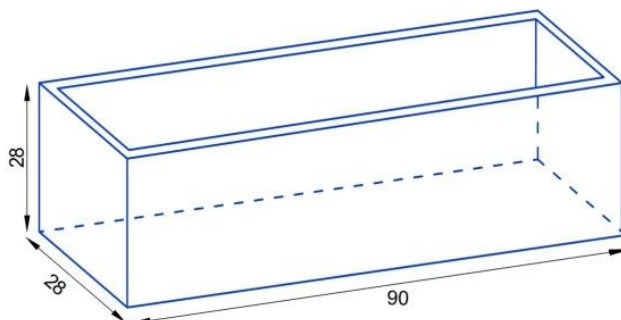

Donica wyprodukowana w Polsce

Opis produktu

Antracytowa podłużna doniczka na taras lub balkon o długości 90 cm i wysokości 28 cm - ZADORA Premium D972LB

Antracytowa podłużna donica ZADORA Premium D972LB ma 90 cm długości, 28 cm szerokości i 28 cm wysokości. Podobnie, jak inne donice z tej serii donica wykonana jest z laminatu włókna szklanego i żywicy poliestrowej. To znany z przemysłu jachtowego kompozyt, który służy do budowy kadłubów żaglówek i łódek. Powierzchnia donicy jest gładka dzięki malowaniu natryskowemu wysokiej jakości lakierem akrylowym w kolorze antracyt mat (RAL 7016). Zastosowane materiały zapewniają niewielką wagę doniczki oraz odporność na warunki atmosferyczne.

W przypadku wykorzystania antracytowej doniczki D972LB na zewnątrz, konieczne jest wykonanie otworów odpływowych w dnie. Otwory można wykonać samodzielnie, lub zlecić to nam przy składaniu zamówienia. W tym celu prosimy o wpisanie stosownej informacji w pole *UWAGI DO ZAMÓWIENIA*.

Matowa antracytowa donica ZADORA Premium D972LB

Prostokątna antracytowa doniczka D972LB sprawdzi się jako doniczka na balkon na niewielkie trawy lub rośliny jednoroczne kwitnące. Doniczka tej wielkości może również zostać wykorzystana jako doniczka na parapet lub szafkę, zarówno w domu jak i biurze.

Ten model donicy oferujemy w kilkunastu wariantach, które można zobaczyć [tutaj](#).

W ofercie posiadamy również inne modele donic, zbliżonych wymiarami. Można je zobaczyć [tutaj](#).