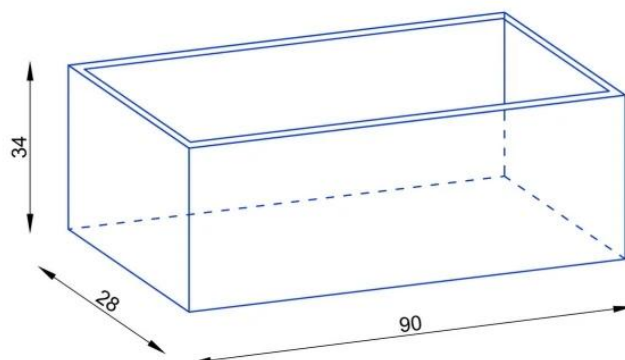

Opis produktu

Podłużna, czarna matowa doniczka na balkon lub taras 90x28x35 cm - ZADORA Premium D972L

Podłużna doniczka D972L o wymiarach 90x28x34 cm doskonale sprawdzi się na wąskim balkonie lub tarasie. Mimo niewielkiej szerokości, znaczna wysokość zapewnia odpowiednią ilość podłoża do uprawy niewielkich traw i innych roślin ozdobnych na zewnątrz. Czarny matowy kolor jest elegancki i pasuje do minimalistycznych trendów kreowania przestrzeni.

Donica z serii ZADORA Premium D972L wykonana jest z laminatu włókna szklanego i żywicy poliestrowej. Ten kompozytowy materiał wykorzystywany jest do budowy kadłubów jachtów i łódek. Powierzchnia donicy jest malowana natryskowo lakierem akrylowym o podwyższonej odporności. Zastosowane materiały oraz technologia produkcji sprawiają, że donica mimo swej niewielkiej wagi jest trwała i odporna na warunki atmosferyczne.

Podpis

Donica D972L w czarnym matowym kolorze z powodzeniem może również zostać wykorzystana do dekoracji wnętrz mieszkalnych i biurowych.

Ten model donicy oferujemy w kilkunastu wariantach, które można zobaczyć [tutaj](#).

W ofercie posiadamy również inne modele donic, zbliżonych wymiarami. Można je zobaczyć [tutaj](#).