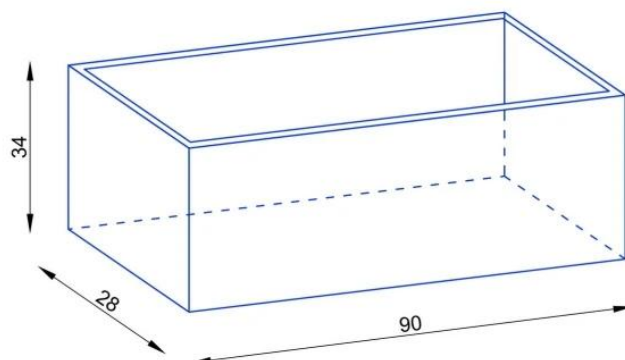

Donica wyprodukowana w Polsce

Opis produktu

Podłużna, czarna matowa doniczka na balkon lub taras 90x28x35 cm - ZADORA Premium D972L

Podłużna doniczka D972L o wymiarach 90x28x34 cm doskonale sprawdzi się na wąskim balkonie lub tarasie. Mimo niewielkiej szerokości, znaczna wysokość zapewnia odpowiednią ilość podłoża do uprawy niewielkich traw i innych roślin ozdobnych na zewnątrz. Czarny matowy kolor jest elegancki i pasuje do minimalistycznych trendów kreowania przestrzeni.

Donica z serii ZADORA Premium D972L wykonana jest z laminatu włókna szklanego i żywicy poliestrowej. Ten kompozytowy materiał wykorzystywany jest do budowy kadłubów jachtów i łódek. Powierzchnia donicy jest malowana natryskowo lakierem akrylowym o podwyższonej odporności. Zastosowane materiały oraz technologia produkcji sprawiają, że donica mimo swej niewielkiej wagi jest trwała i odporna na warunki atmosferyczne.

Podpis

Donica D972L w czarnym matowym kolorze z powodzeniem może również zostać wykorzystana do dekoracji wnętrz mieszkalnych i biurowych.

Ten model donicy oferujemy w kilkunastu wariantach, które można zobaczyć [tutaj](#).

W ofercie posiadamy również inne modele donic, zbliżonych wymiarami. Można je zobaczyć [tutaj](#).