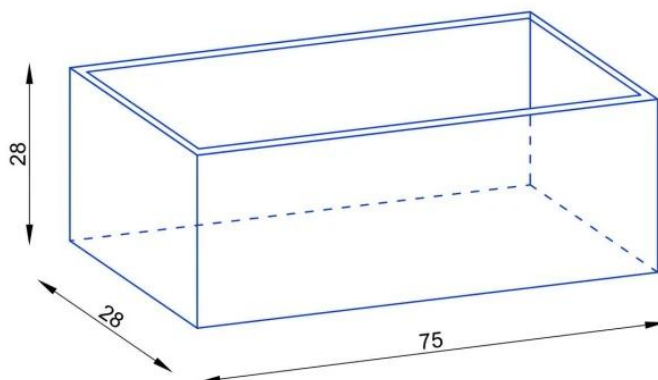

Donica z włókna szklanego D972B czarny mat

Cena	682 zł
Dostępność	dostępny
Numer katalogowy	D972B/CZARNY MAT KPL
Producent	BARTPOL Sp. z o.o.
Seria	Zadora Premium
Materiał	włókno szklane, żywica poliestrowa, farba akrylowa
Wymiary	wysokość: 28 cm, długość: 75 cm, szerokość: 28
Kolor	czarny mat
Wewnętrzna półka	nie
Otwór drenażowy	nie, możliwość samodzielnego wykonania
Objętość	50 litrów
Waga	3 kg
Mrozoodporność	tak
Zastosowanie	na balkon, na szafkę biurową, na parapet okienny

Seria ZADORA PREMIUM

Włókno szklane

Donica mrozoodporna

Bez wewnętrznej półki

Donica wyprodukowana w Polsce

Opis produktu

Donica ZADORA Premium D972B 75x28x28 cm w kolorze czarny mat

Podłużna donica D972B w czarnym matowym kolorze wykonana jest z laminatu włókna szklanego i żywicy poliestrowej. Ten lekki i wytrzymały kompozyt dwóch materiałów znany jest z przemysłu jachtowego. Powierzchnia donicy D972B jest malowana natryskowo farbą akrylową w czarnym matowym kolorze zbliżonym do próbki RAL9005. Zastosowane materiały sprawiają, że doniczka jest niezwykle lekka, trwała i odporna na warunki atmosferyczne.

Donica ZADORA Premium D972B czarny mat

Podłużny kształt doniczki D972B pozwala na posadzenie w niej kilku roślin obok siebie. Niewielkie wymiary natomiast umożliwiają jej wykorzystanie zarówno do dekoracji wnętrz np. jako doniczka na szafki lub na balkonach i tarasach.