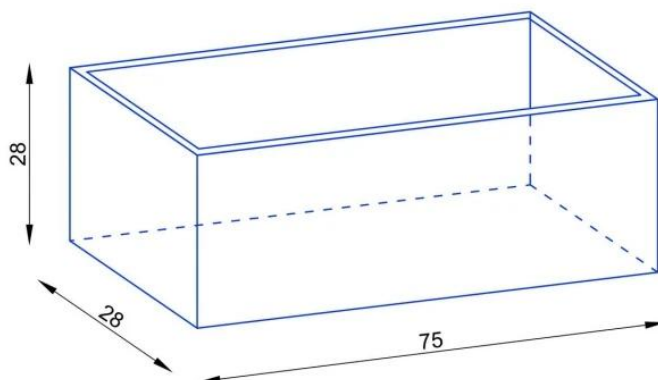

Link do produktu: <https://donice-zadora.pl/donica-z-wlokna-szklanego-d972b-czarny-mat-p-2615.html>

Donica z włókna szklanego D972B czarny mat

| | |
|------------------|---|
| Cena | 682 zł |
| Dostępność | dostępny |
| Numer katalogowy | D972B/CZARNY MAT KPL |
| Producent | ZADORA BARTPOL Sp. z o.o. |
| Seria | Zadora Premium |
| Materiał | włókno szklane, żywica poliestrowa, farba akrylowa |
| Wymiary | wysokość: 28 cm, długość: 75 cm, szerokość: 28 |
| Kolor | czarny mat |
| Wewnętrzna półka | nie |
| Otwór drenażowy | nie, możliwość samodzielnego wykonania |
| Objętość | 50 litrów |
| Waga | 3 kg |
| Mrozoodporność | tak |
| Zastosowanie | na balkon, na szafkę biurową, na parapet okienny |

Seria ZADORA PREMIUM

ZADORA
PREMIUM

Włókno szklane

Donica mrozoodporna

Bez wewnętrznej półki

Donica wyprodukowana w Polsce

Opis produktu

Donica ZADORA Premium D972B 75x28x28 cm w kolorze czarny mat

Donica ZADORA Premium D972B czarny mat

Podłużny kształt doniczki D972B pozwala na posadzenie w niej kilku roślin obok siebie. Niewielkie wymiary natomiast umożliwiają jej wykorzystanie zarówno do dekoracji wnętrz np. jako doniczka na szafki lub na balkonach i tarasach.