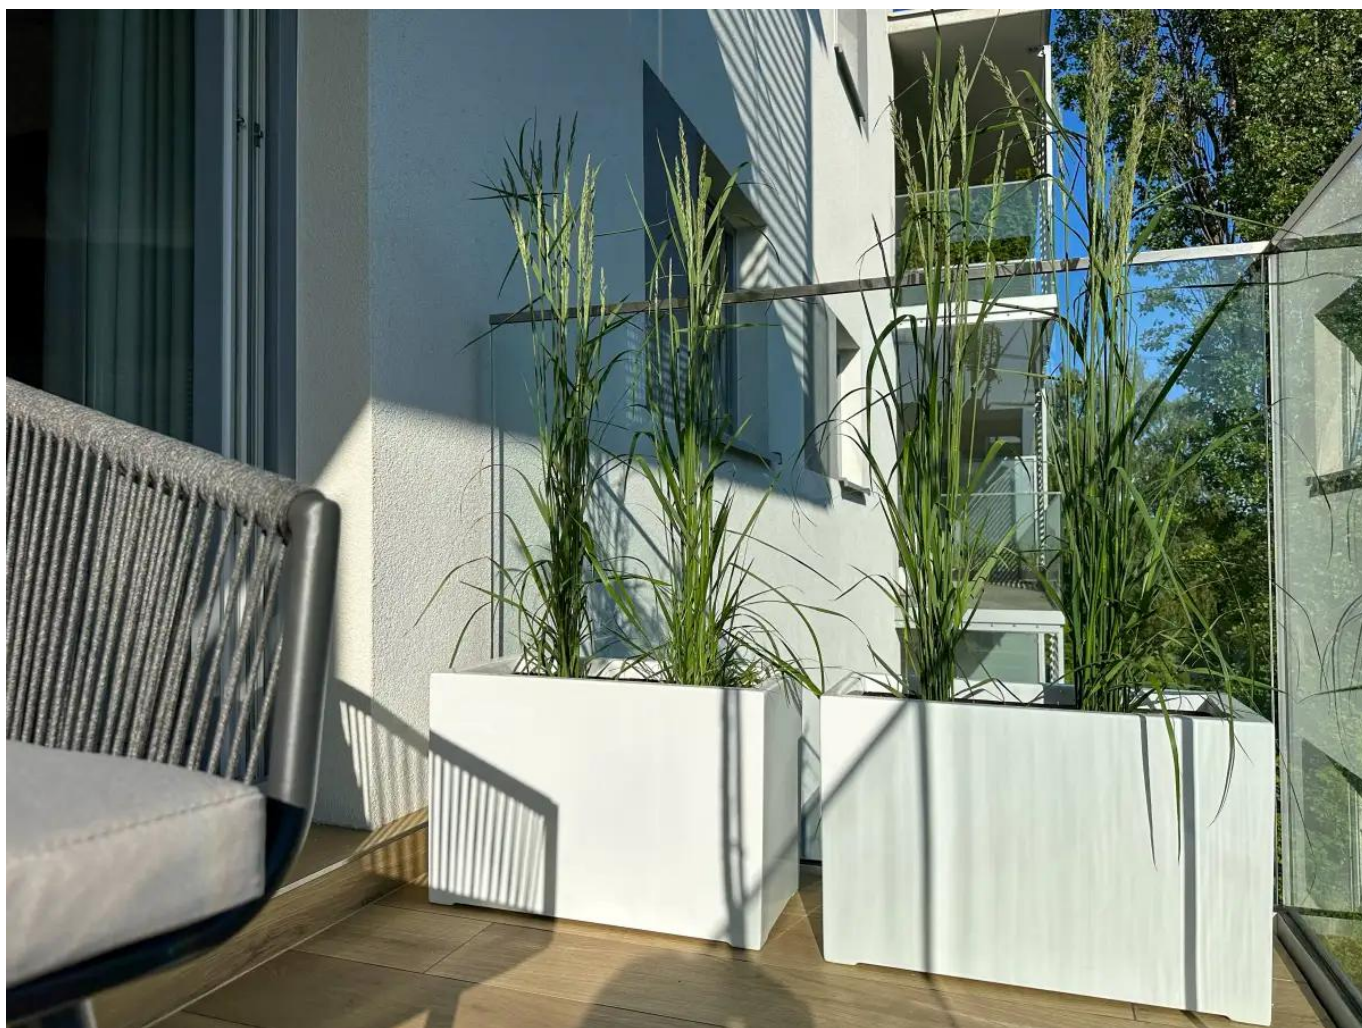

## Donica z włókna szklanego D934A biały połysk

Cena	<b>589 zł</b>
Cena poprzednia	<b>619 zł</b>
Dostępność	<b>dostępny</b>
Numer katalogowy	<b>D934A/BIAŁY POŁ. KPL</b>
Producent	<b>BARTPOL Sp. z o.o.</b>
Seria	<b>Zadora Premium</b>
Materiał	<b>włókno szklane, żywica poliestrowa, farba akrylowa</b>
Wymiary	<b>wysokość: 40 cm, długość: 60 cm szerokość: 30 cm</b>
Kolor	<b>biały połysk</b>
Wykończenie	<b>połysk</b>
Wewnętrzna półka	<b>nie</b>
Otwór drenażowy	<b>nie, możliwość samodzielnego wykonania</b>
Objętość	<b>72 litry</b>
Waga	<b>3 kg</b>
Mrozoodporność	<b>tak</b>
Zastosowanie	<b>na balkon, do biura, do domu</b>
Seria ZADORA PREMIUM	
Włókno szklane	
Donica mrozoodporna	
Bez wewnętrznej półki	

## Opis produktu

Donica D934A to model w klasycznym, białym kolorze o wykończeniu z połyskiem, który będzie dobrze komponował się w większości przestrzeni w domu, w biurze lub w ogrodzie. Forma podłużnego prostopadłościanu tworzy niewielką ściankę, w której pięknie prezentowała się będzie kompozycja z kilku mniejszych roślin, kwiatów lub traw. Jest to propozycja uniwersalna, sprawdzająca się zarówno we wnętrzach, jak i na zewnątrz. Farba, którą pokryto donicę jest wysoce odporna na działanie mrozu i deszczu. Ponadto gładka powierzchnia i lekki materiał z jakiego wykonano tę dużą donicę sprawia, że jest ona bardzo łatwa do czyszczenia.