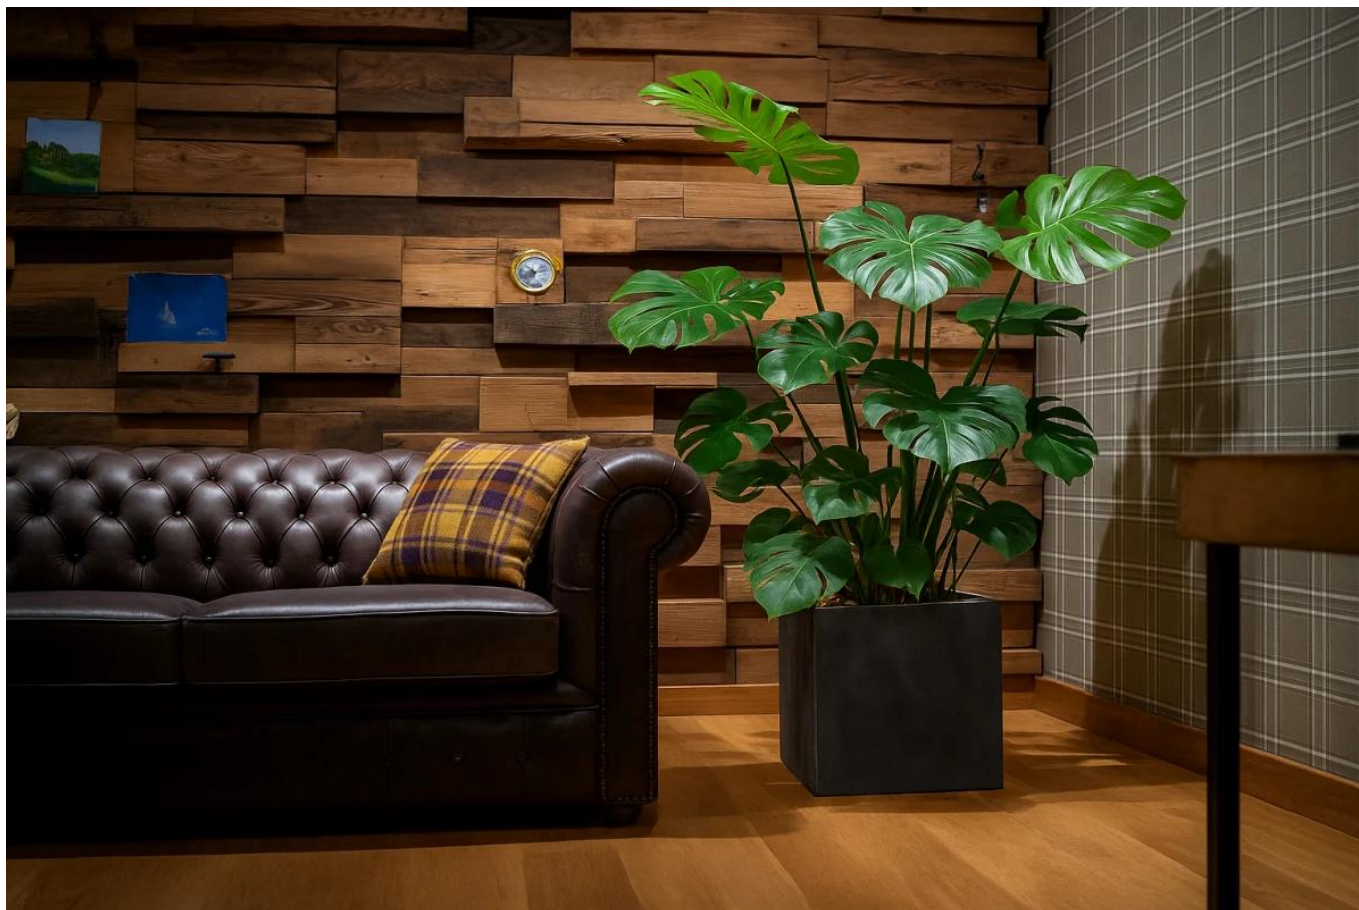

Stylowa ozdoba wnętrza – donica D92B grafitowy beton z monstera.

Na zdjęciu aranżacyjnym donica została zestawiona z dużą monstera i ustawiona we wnętrzu w stylu nowoczesnego loftu. Ciemny grafitowy kolor powierzchni współgra z głębokim odcieniem skórzanej sofy, drewnianą podłogą i industrialną ścianą z paneli, tworząc spójną, elegancką przestrzeń. Roślina o wyrazistym pokroju efektownie kontrastuje z geometryczną bryłą donicy, stanowiąc silny element wizualny wystroju salonu.

Monstera w donicy D92B grafitowy beton w salonie

Grafitowa donica D92B - do wnętrz i przestrzeni zewnętrznych.

Donica **D92B 38x38x38 cm w kolorze grafitowy beton** sprawdzi się zarówno we wnętrzach, jak i na tarasach, balkonach czy w ogrodach. Może być stosowana jako samodzielny akcent lub w połączeniu z innymi modelami z serii D92 – D92A, D92C lub D92D – pozwalając na tworzenie spójnych, zróżnicowanych kompozycji przestrzennych.