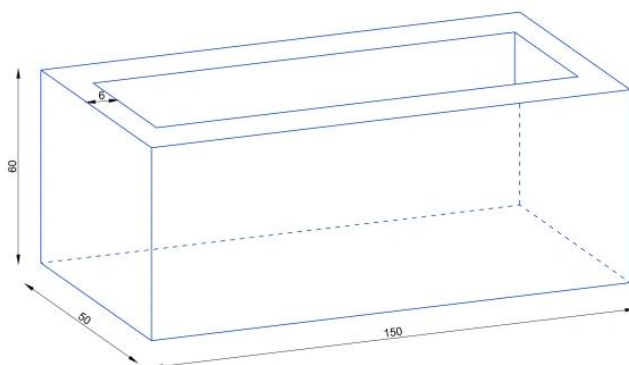

Wymiary donicy ZADORA Premium D913G antracyt mat

W naszej ofercie znajduje się kilkadziesiąt modeli donic prostokątnych o różnych wymiarach. Wszystkie można zobaczyć [tutaj](#) i [tutaj](#).