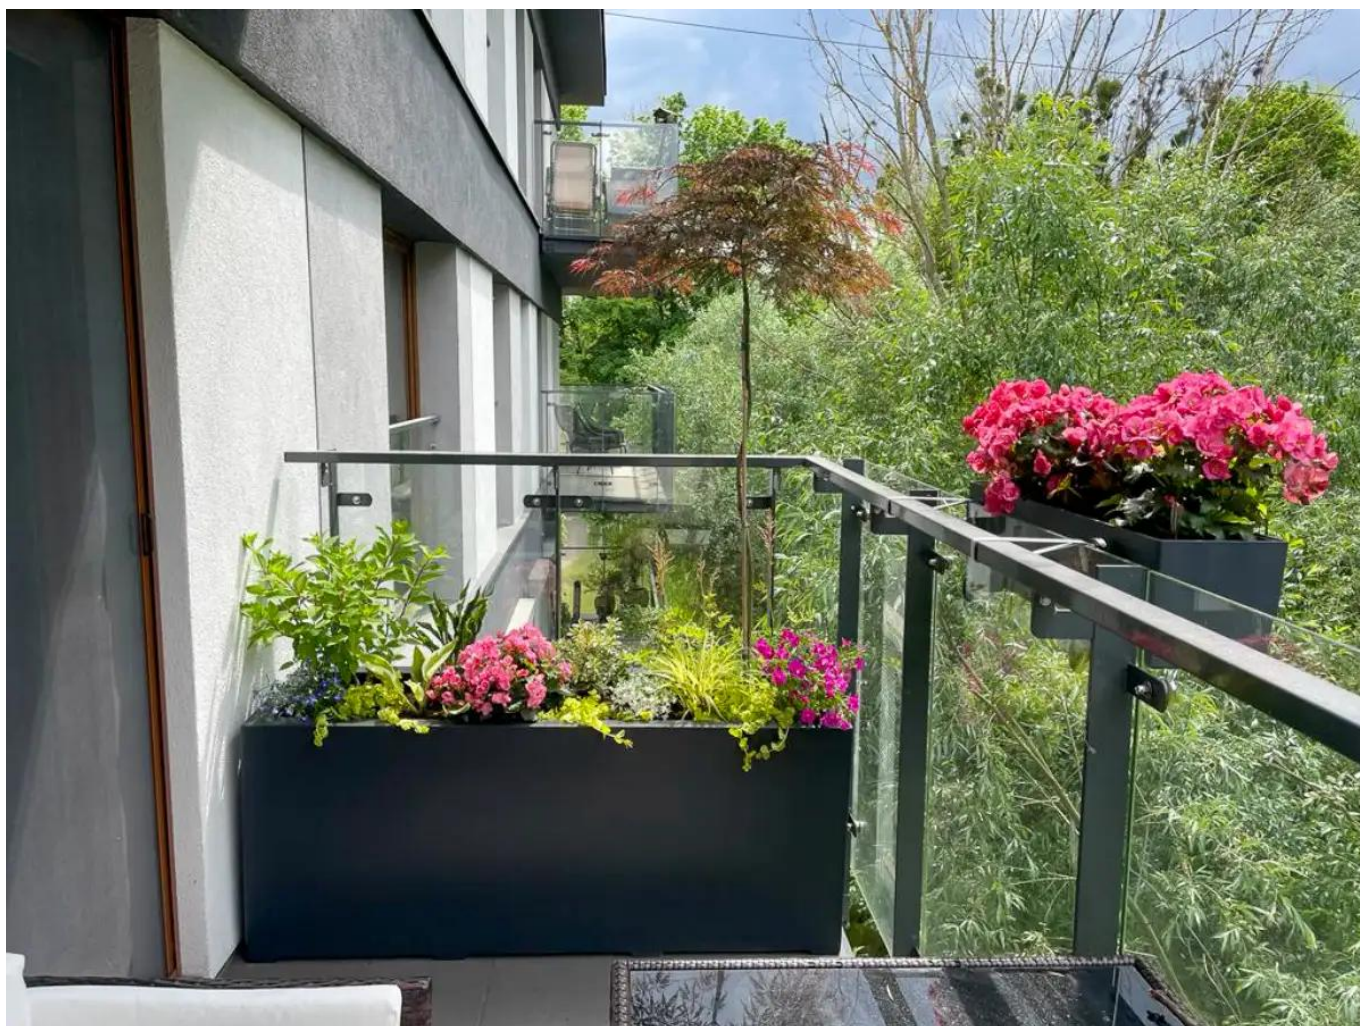

## Opis produktu

Szukasz klasycznej, eleganckiej donicy na taras? Zwróć uwagę na model utrzymany w popularnym, antracytowym odcieniu. Donica D913F ma dużą, prostopadłościenną formę, której długość wynosi 120 cm, wysokość 60 cm, a szerokość podstawy to 50 cm. Podane wymiary donicy pozwalają nam na dużą dowolność, jeśli chodzi o umieszczone w niej rośliny. Przepięknie kontrastować z nią będą delikatne, smukłe trawy, ale również zwarte iglaki. Donica o takich rozmiarach pozwala na stworzenie zielonej ściany z popularnych tui lub zimozielonych krzewów ozdobnych. Donica jest też niezwykle trwała - do jej wykonania użyto kompozytu włókna szklanego oraz żywicy poliestrowej. Możesz bez obaw wystawić ją na działanie promieni słonecznych, a także trzymać na zewnątrz również podczas zimy. Donica w antracytowym odcieniu jest bardzo uniwersalna i pięknie komponuje się z naturalną zielenią.