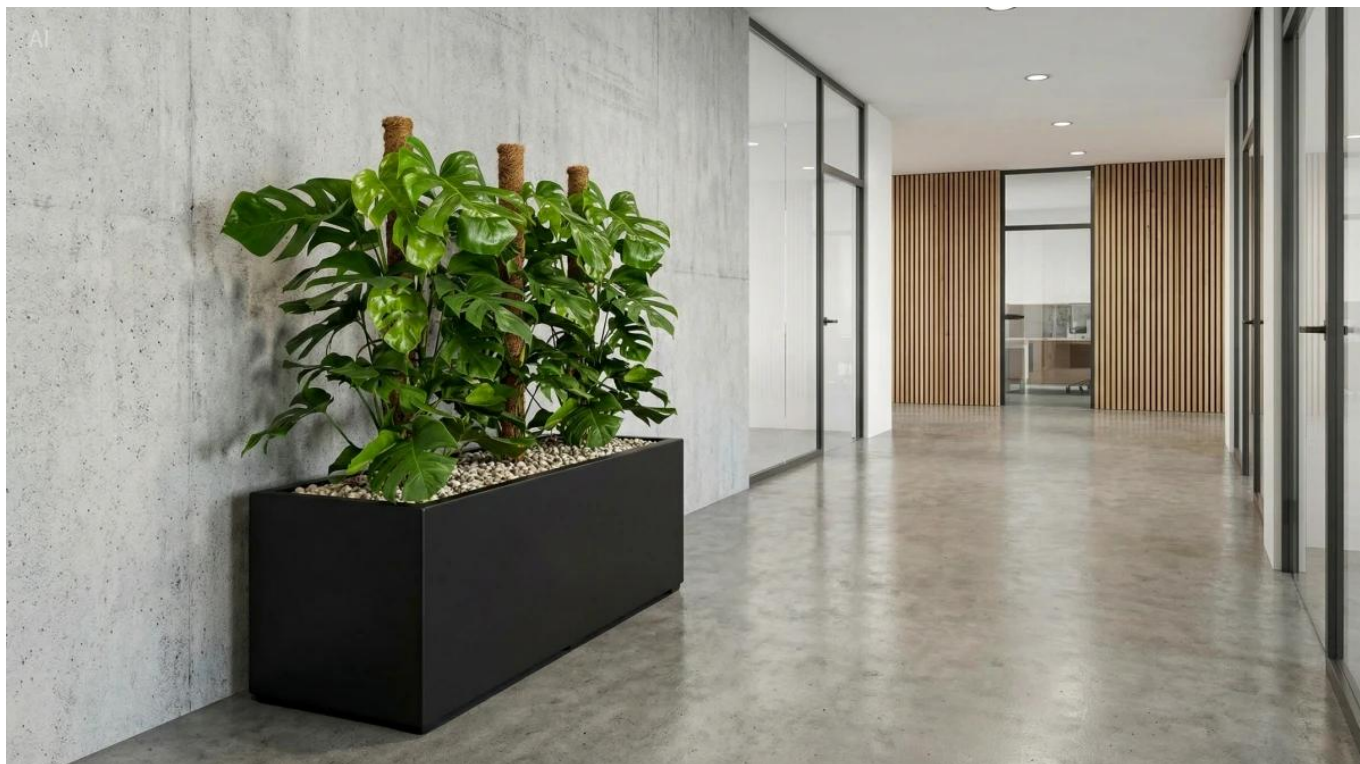

Donica pełni nie tylko funkcję użytkową, ale także dekoracyjną, porządkując przestrzeń i podkreślając charakter roślin.

### **Dlaczego warto wybrać donicę D913B?**

Donica D913B została zaprojektowana z myślą o przestrzeniach, w których liczy się spójność wizualna i trwałość rozwiązań. Jej geometryczna bryła i neutralny czarny kolor tworzą uniwersalne tło dla zieleni, nie dominując aranżacji.

### **Najważniejsze cechy donicy D913B:**

- nowoczesna, prostokątna forma,
- eleganckie wykończenie w kolorze czarny mat,
- powierzchnia nieodbijająca światła,
- duża pojemność umożliwiająca sadzenie kilku roślin,
- uniwersalne zastosowanie: wnętrza i przestrzenie zewnętrzne,
- łatwa w pielęgnacji, gładka powierzchnia.