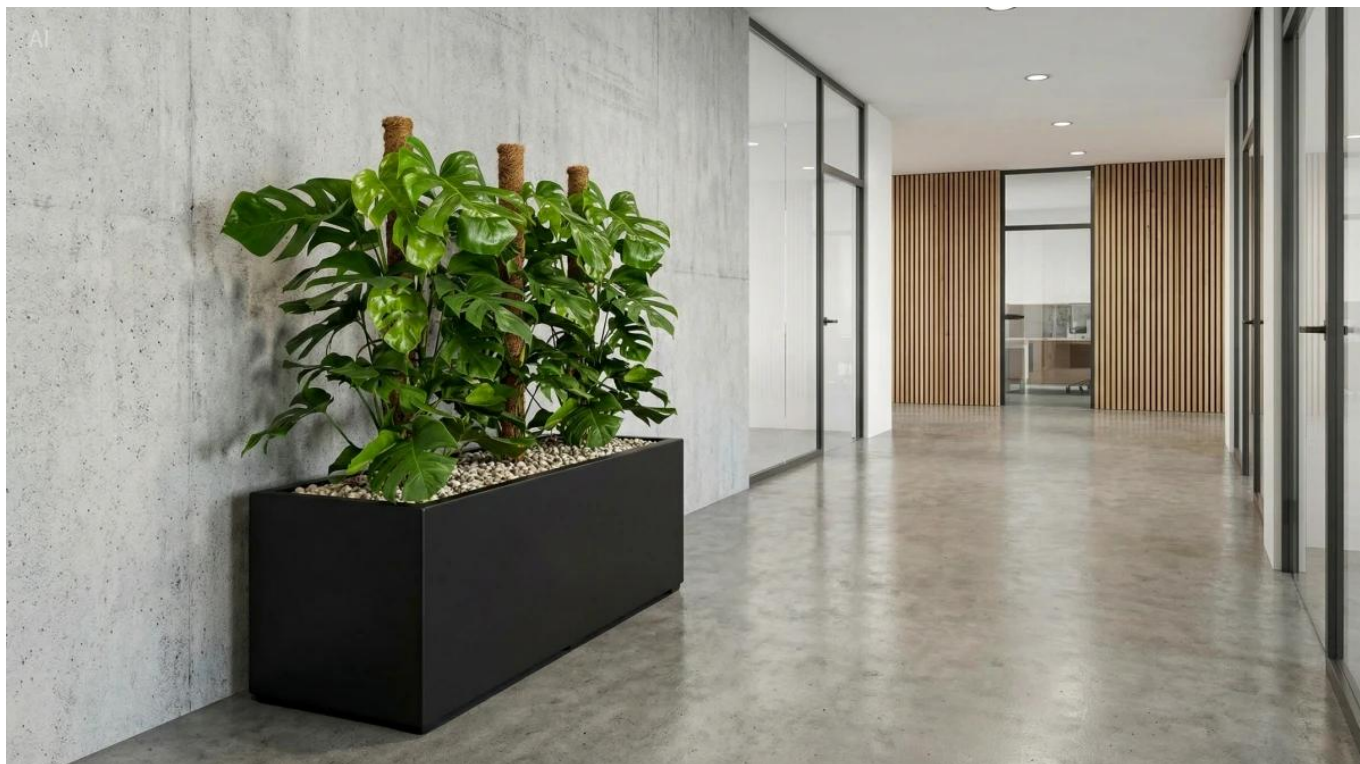

Donica ZADORA Premium D913B czarny mat do biura

Na tarasie lub balkonie donica idealnie nadaje się do kompozycji z traw ozdobnych, które dodają aranżacji lekkości i nowoczesnego charakteru. Matowa czerń donicy pięknie kontrastuje z zielenią roślin i nowoczesną architekturą budynków.