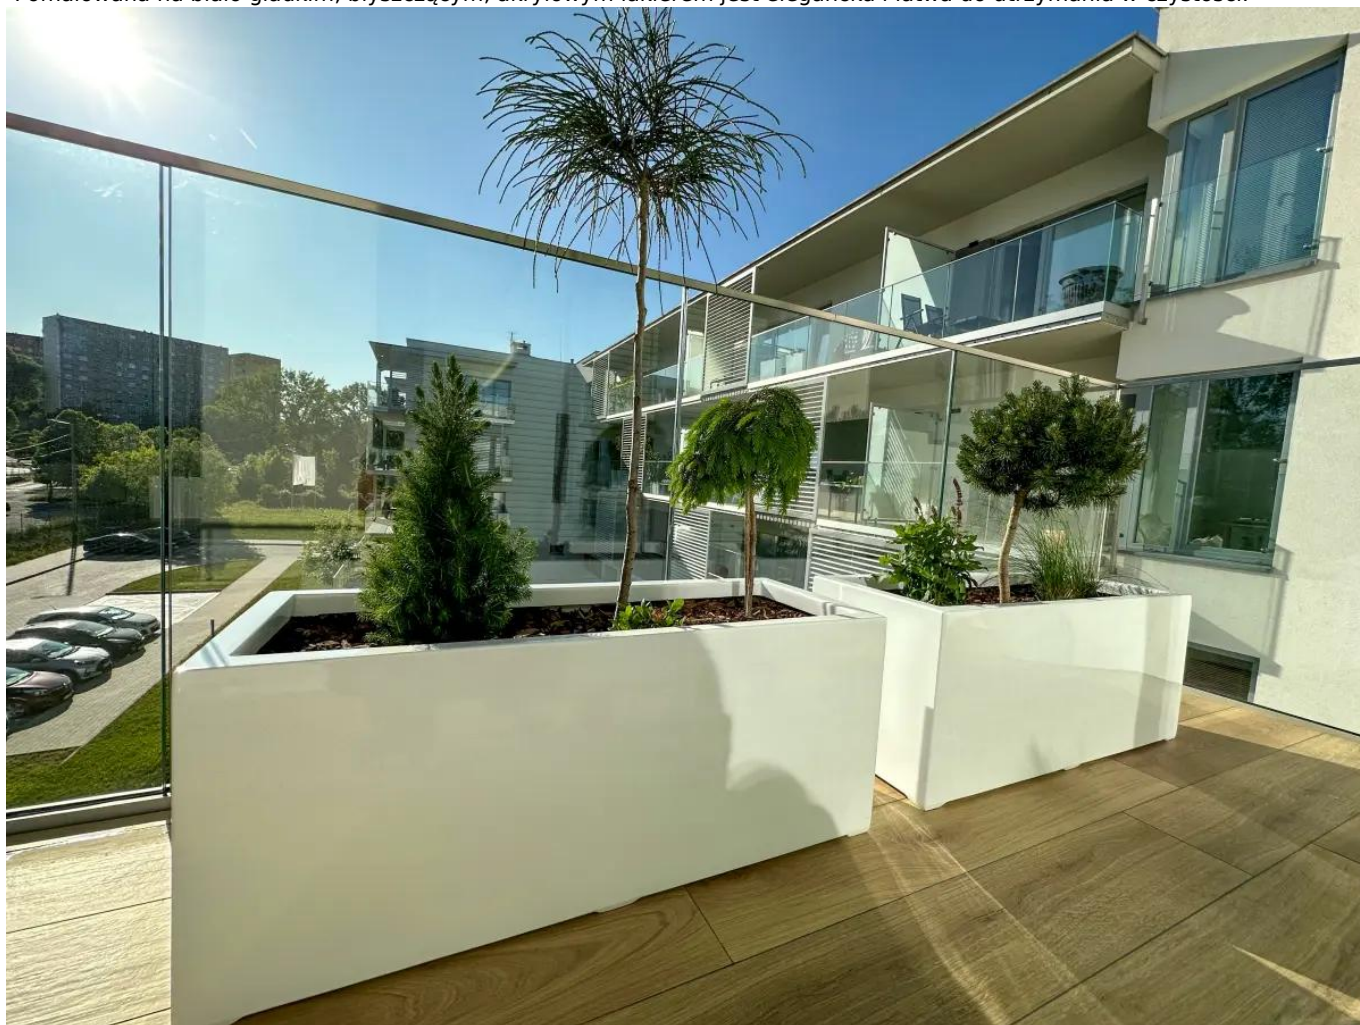

## Donica z włókna szklanego D913B biały połysk

|                  |   |
|------------------|---|
| Cena             | <b>988 zł</b>   |
| Dostępność       | <b>dostępny</b>   |
| Numer katalogowy | <b>D913B/BIAŁY POŁ. KPL.</b>                              |
| Producent        | <b>ZADORA   BARTPOL Sp. z o.o.</b>                        |
| Seria            | <b>Zadora Premium</b>                                     |
| Materiał         | <b>włókno szklane, żywica poliestrowa, farba akrylowa</b> |
| Wymiary          | <b>długość: 100 cm, szerokość: 40 cm, wysokość: 40 cm</b> |
| Kolor            | <b>biały połysk</b>                                       |
| Wewnętrzna półka | <b>nie</b>  |
| Otwór drenażowy  | <b>nie, możliwość samodzielnego wykonania</b>             |
| Objętość         | <b>160 litrów</b>   |
| Waga             | <b>5 kg</b>   |
| Mrozoodporność   | <b>tak</b>  |
| Zastosowanie     | <b>na taras, na balkon, do biura lub domu</b>             |

## Opis produktu

Donica D913B, to idealna donica dla traw przeznaczonych na tarasy i do ogrodów. Długość 100 cm i wysokość 40 cm sprawiają, że łatwo wkomponuje się nawet w niewielkie przestrzenie. Idealnym uzupełnieniem dla tego modelu jest donica [D992B](#) o wymiarach 40x40x40 cm.

Dzięki solidnej konstrukcji i najlepszym materiałom, będzie cieszyć właściciela przez długie lata pięknym wyglądem. Pomalowana na biało gładkim, błyszczącym, akrylowym lakierem jest elegancka i łatwa do utrzymania w czystości.