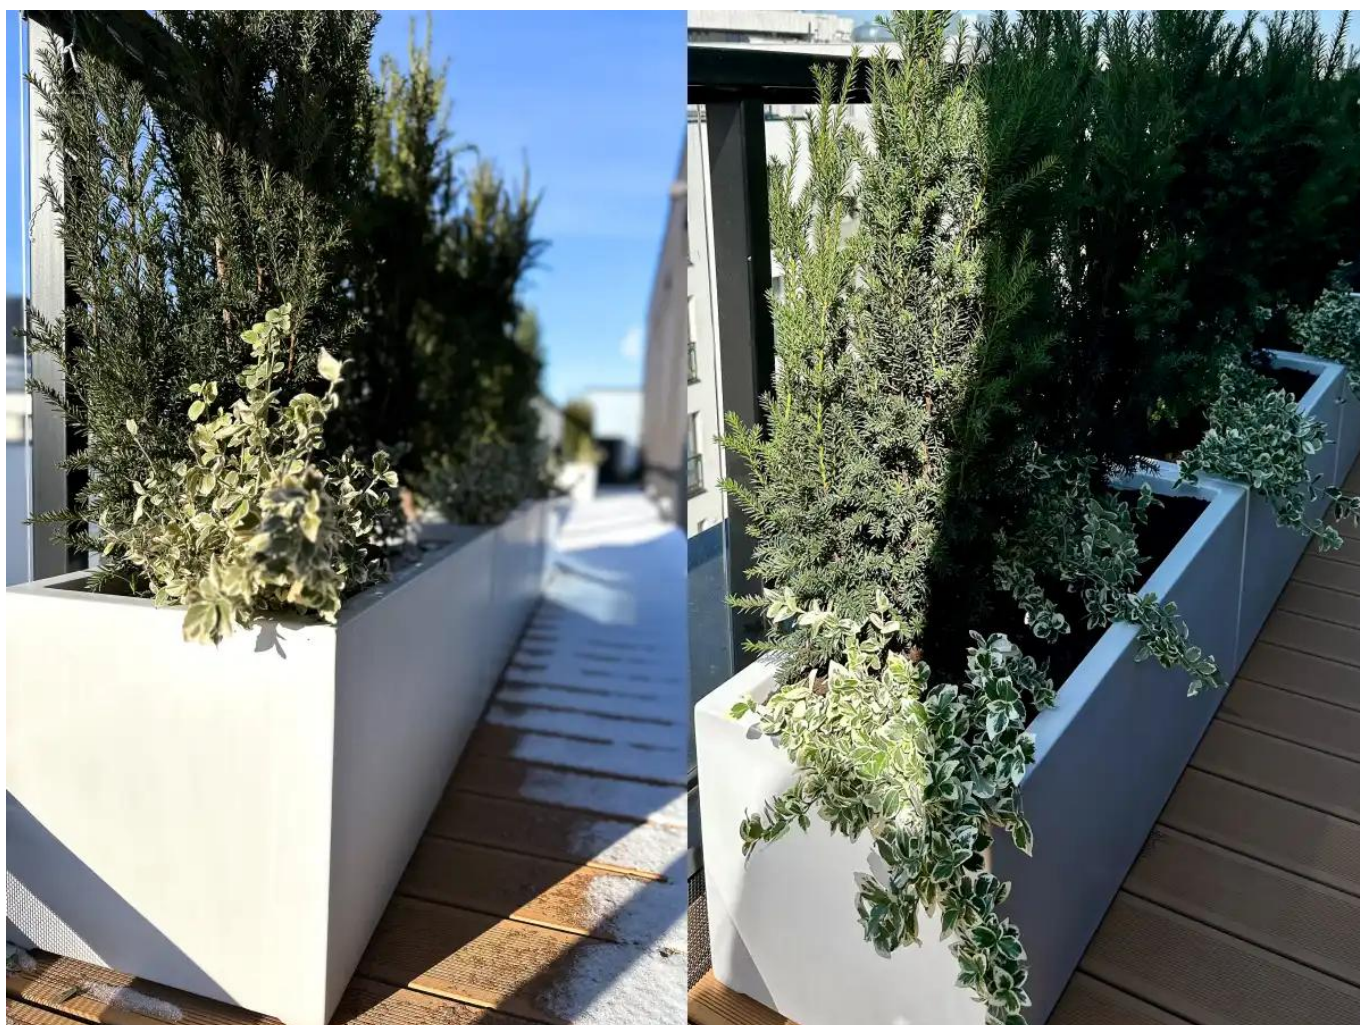

Link do produktu: <https://donice-zadora.pl/donica-z-wloknaszklanego-d913b-bialy-mat-p-2744.html>

Donica z włókna szklanego D913B biały mat

Cena	1 054 zł
Dostępność	dostępny
Numer katalogowy	D913B/BIAŁY MAT KPL
Producent	ZADORA BARTPOL Sp. z o.o.
Seria	Zadora Premium
Materiał	włókno szklane, żywica poliestrowa, farba akrylowa
Wymiary	długość: 100 cm, szerokość: 40 cm, wysokość: 40 cm
Kolor	biały mat
Wewnętrzna półka	nie
Otwór drenażowy	nie, możliwość samodzielnego wykonania
Objętość	160 litrów
Waga	5 kg
Mrozoodporność	tak
Zastosowanie	na taras, na balkon, do biura lub domu

Seria ZADORA PREMIUM

ZADORA
PREMIUM

Włókno szklane

Donica mrozoodporna

Bez wewnętrznej półki

Donica wyprodukowana w Polsce

Opis produktu

Donica ZADORA Premium D913B biały mat to idealna donica tarasowa lub donica na balkon

Poszukujesz prostokątnej donicy do posadzenia traw lub kilku iglaków? Zastanawiasz się, jak stworzyć zieloną zastłonę na tarasie lub balkonie?

Donica D913B o długości 100 cm będzie idealna do posadzenia kilku kęp ozdobnych traw lub 3-4 iglaków. Dzięki takiej kompozycji ostonisz się od wścibskiego wzroku sąsiadów na tarasie lub balkonie. Zyskasz zieloną dekorację, która będzie cieszyć Twój wzrok i zapewni poczucie intymności do Twojego otoczenia. Ta prostokątna donica o szerokości 40 cm i 40 cm wysokości, to również dobry wybór, jeśli marzysz o odrobinie orientu w Twoim otoczeniu. Jej wymiar będą bowiem odpowiednie dla mniejszych odmian bambusów.

Donica D913B, to idealna donica dla traw przeznaczonych na tarasy i do ogrodów. Długość 100 cm i wysokość 40 cm sprawiają, że łatwo wkomponuje się nawet w niewielkie przestrzenie. Idealnym uzupełnieniem dla tego modelu jest donica [D992B](#) o wymiarach 40x40x40 cm.