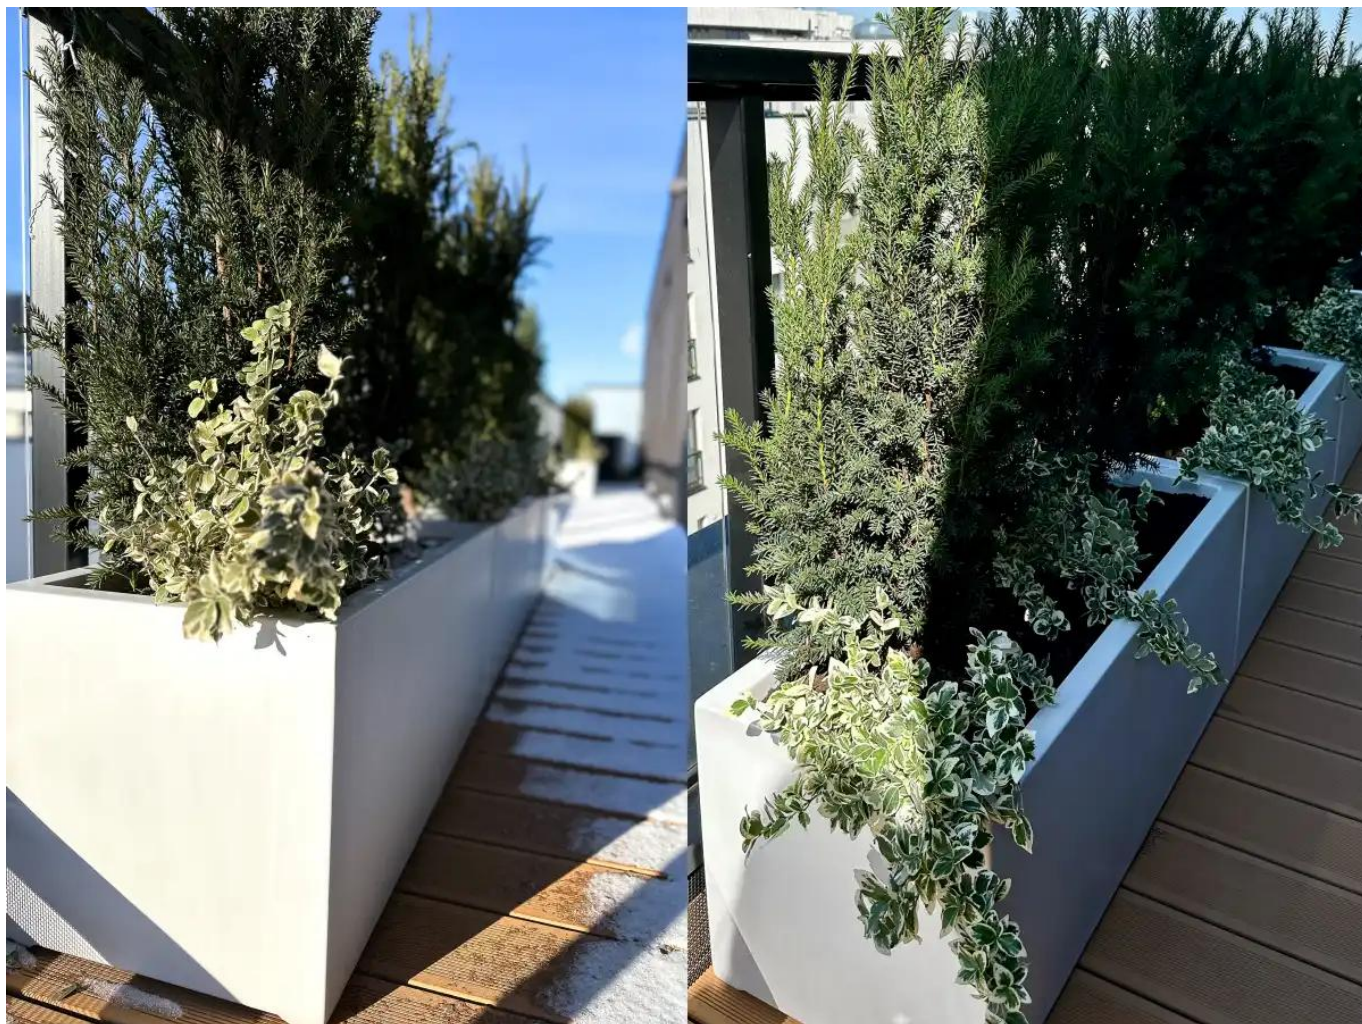

## Donica z włókna szklanego D913B biały mat

Cena	<b>988 zł</b>
Dostępność	<b>dostępny</b>
Numer katalogowy	<b>D913B/BIAŁY MAT KPL</b>
Producent	<b>BARTPOL Sp. z o.o.</b>
Seria	<b>Zadora Premium</b>
Materiał	<b>włókno szklane, żywica poliestrowa, farba akrylowa</b>
Wymiary	<b>długość: 100 cm, szerokość: 40 cm, wysokość: 40 cm</b>
Kolor	<b>biały mat</b>
Wewnętrzna półka	<b>nie</b>
Otwór drenażowy	<b>nie, możliwość samodzielnego wykonania</b>
Objętość	<b>160 litrów</b>
Waga	<b>5 kg</b>
Mrozoodporność	<b>tak</b>
Zastosowanie	<b>na taras, na balkon, do biura lub domu</b>

Seria ZADORA PREMIUM

Włókno szklane

Donica mrozoodporna

Bez wewnętrznej półki

### Donica ZADORA Premium D913B biały mat to idealna donica tarasowa lub donica na balkon

Poszukujesz prostokątnej donicy do posadzenia traw lub kilku iglaków? Zastanawiasz się, jak stworzyć zieloną zastawę na tarasie lub balkonie?

Donica D913B o długości 100 cm będzie idealna do posadzenia kilku kęp ozdobnych traw lub 3-4 iglaków. Dzięki takiej kompozycji ostonisz się od wścibskiego wzroku sąsiadów na tarasie lub balkonie. Zyskasz zieloną dekorację, która będzie cieszyć Twój wzrok i zapewni poczucie intymności do Twojego otoczenia. Ta prostokątna donica o szerokości 40 cm i 40 cm wysokości, to również dobry wybór, jeśli marzysz o odrobinie orientu w Twoim otoczeniu. Jej wymiar będą bowiem odpowiednie dla mniejszych odmian bambusów.