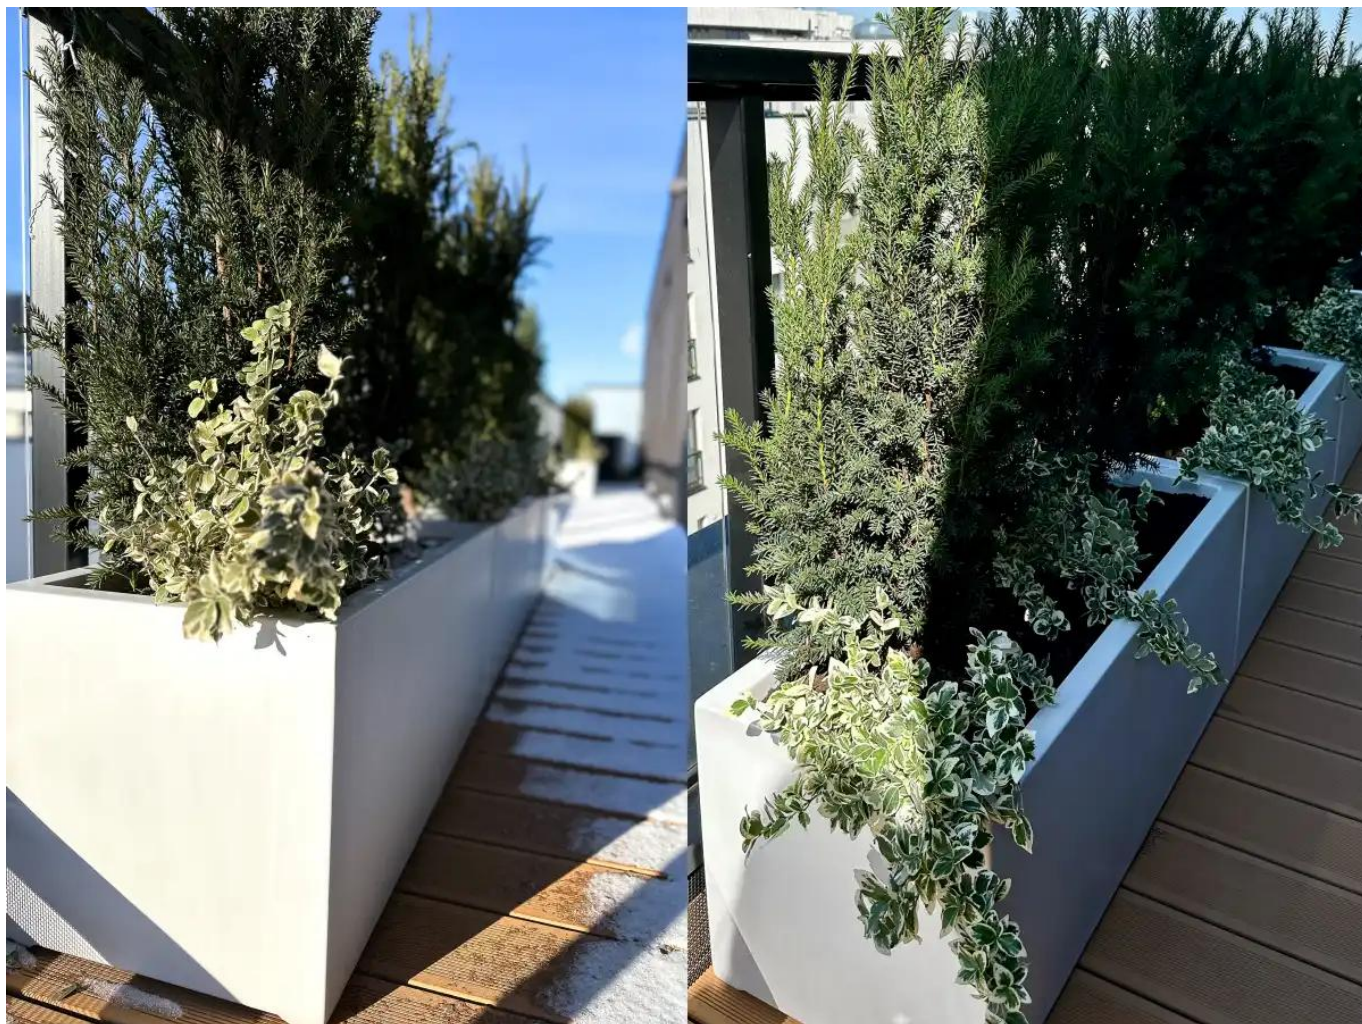

Donica z włókna szklanego D913B biały mat

Cena	939 zł
Cena poprzednia	988 zł
Dostępność	dostępny
Numer katalogowy	D913B/BIAŁY MAT KPL
Producent	BARTPOL Sp. z o.o.
Seria	Zadora Premium
Materiał	włókno szklane, żywica poliestrowa, farba akrylowa
Wymiary	długość: 100 cm, szerokość: 40 cm, wysokość: 40 cm
Kolor	biały mat
Wewnętrzna półka	nie
Otwór drenażowy	nie, możliwość samodzielnego wykonania
Objętość	160 litrów
Waga	5 kg
Mrozoodporność	tak
Zastosowanie	na taras, na balkon, do biura lub domu
Seria ZADORA PREMIUM	
Włókno szklane	
Donica mrozoodporna	
Bez wewnętrznej półki	

Opis produktu

Donica ZADORA Premium D913B biały mat to idealna donica tarasowa lub donica na balkon

Poszukujesz prostokątnej donicy do posadzenia traw lub kilku iglaków? Zastanawiasz się, jak stworzyć zieloną zastawę na tarasie lub balkonie?

Donica D913B o długości 100 cm będzie idealna do posadzenia kilku kęp ozdobnych traw lub 3-4 iglaków. Dzięki takiej kompozycji ostonisz się od wścibskiego wzroku sąsiadów na tarasie lub balkonie. Zyskasz zieloną dekorację, która będzie cieszyć Twój wzrok i zapewni poczucie intymności do Twojego otoczenia. Ta prostokątna donica o szerokości 40 cm i 40 cm wysokości, to również dobry wybór, jeśli marzysz o odrobinie orientu w Twoim otoczeniu. Jej wymiar będą bowiem odpowiednie dla mniejszych odmian bambusów.

Donica ZADORA Premium D913B 100x40x40 cm biały mat

Donica ZADORA Premium D913B wykonana jest z laminatu włókna szklanego i żywicy poliestrowej. Ten kompozytowy materiał, znany z przemysłu jachtowego, charakteryzuje niewielka waga i wyjątkowa wytrzymałość. Powierzchnia donicy pokryta jest wysokiej jakości lakierem w kolorze biały mat. Satynowa w dotyku, jest łatwa do utrzymania w czystości i niezwykle elegancka.