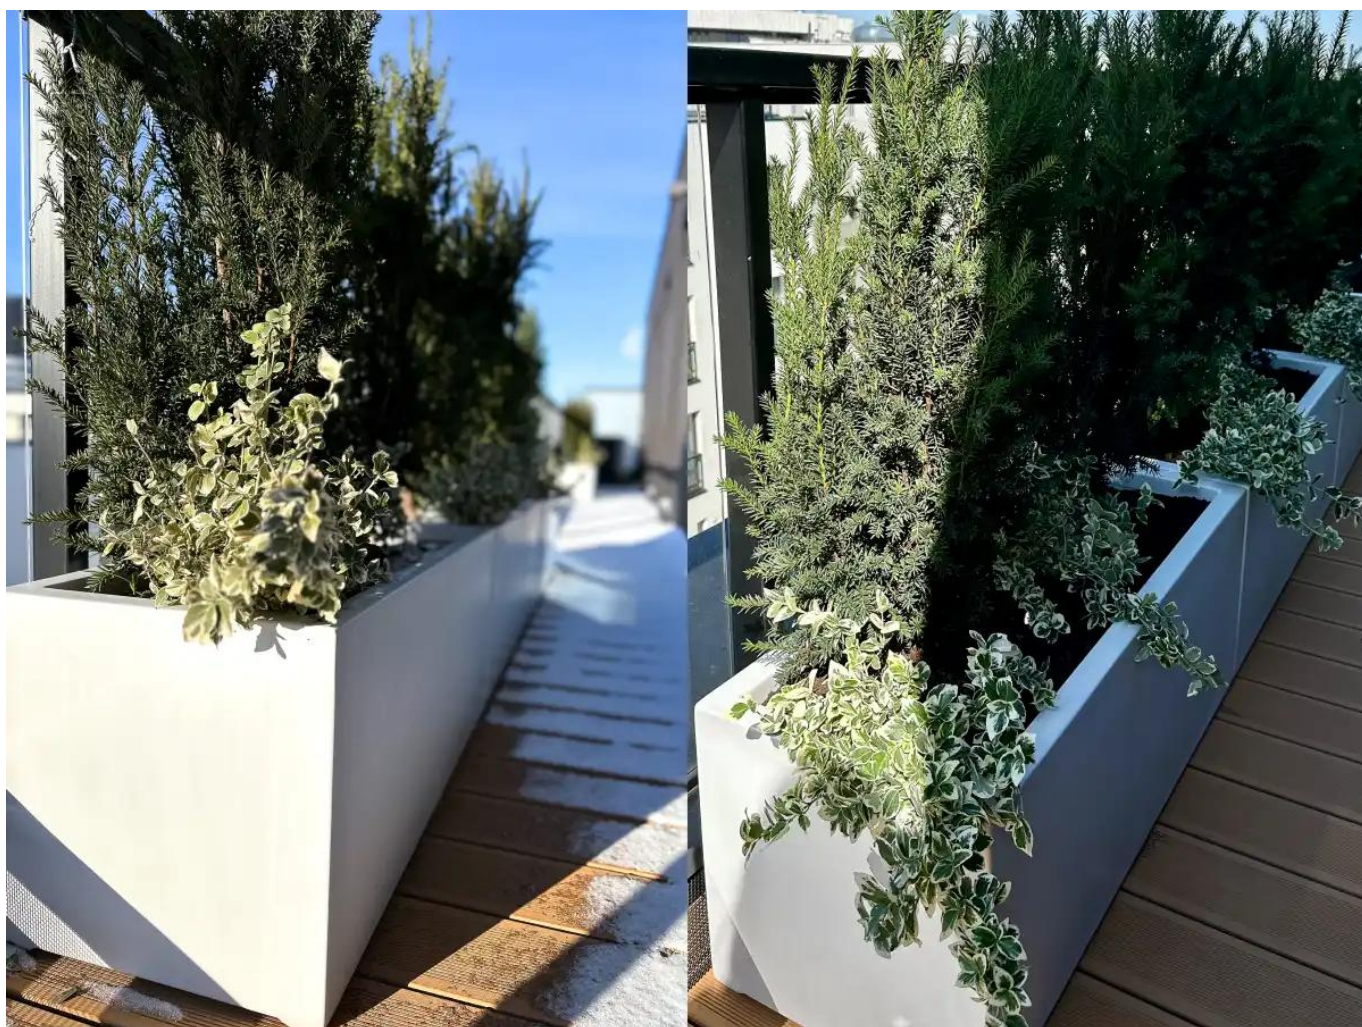

Link do produktu: <https://donice-zadora.pl/donica-z-wloknaszklanego-d913b-bialy-mat-p-2744.html>

Donica z włókna szklanego D913B biały mat

Cena	988 zł
Dostępność	dostępny
Numer katalogowy	D913B/BIAŁY MAT KPL
Producent	ZADORA BARTPOL Sp. z o.o.
Seria	Zadora Premium
Materiał	włókno szklane, żywica poliestrowa, farba akrylowa
Wymiary	długość: 100 cm, szerokość: 40 cm, wysokość: 40 cm
Kolor	biały mat
Wewnętrzna półka	nie
Otwór drenażowy	nie, możliwość samodzielnego wykonania
Objętość	160 litrów
Waga	5 kg
Mrozoodporność	tak
Zastosowanie	na taras, na balkon, do biura lub domu

Seria ZADORA PREMIUM

ZADORA
PREMIUM

Włókno szklane

Donica mrozoodporna

Bez wewnętrznej półki

Donica wyprodukowana w Polsce

Opis produktu

Donica ZADORA Premium D913B biały mat to idealna donica tarasowa lub donica na balkon

Poszukujesz prostokątnej donicy do posadzenia traw lub kilku iglaków? Zastanawiasz się, jak stworzyć zieloną zastawę na tarasie lub balkonie?

Donica D913B o długości 100 cm będzie idealna do posadzenia kilku kęp ozdobnych traw lub 3-4 iglaków. Dzięki takiej kompozycji ostonisz się od wścibskiego wzroku sąsiadów na tarasie lub balkonie. Zyskasz zieloną dekorację, która będzie cieszyć Twój wzrok i zapewni poczucie intymności do Twojego otoczenia. Ta prostokątna donica o szerokości 40 cm i 40 cm wysokości, to również dobry wybór, jeśli marzysz o odrobinie orientu w Twoim otoczeniu. Jej wymiar będą bowiem odpowiednie dla mniejszych odmian bambusów.

Donica D913B, to idealna donica dla traw przeznaczonych na tarasy i do ogrodów. Długość 100 cm i wysokość 40 cm sprawiają, że łatwo wkomponuje się nawet w niewielkie przestrzenie. Idealnym uzupełnieniem dla tego modelu jest donica [D992B](#) o wymiarach 40x40x40 cm.