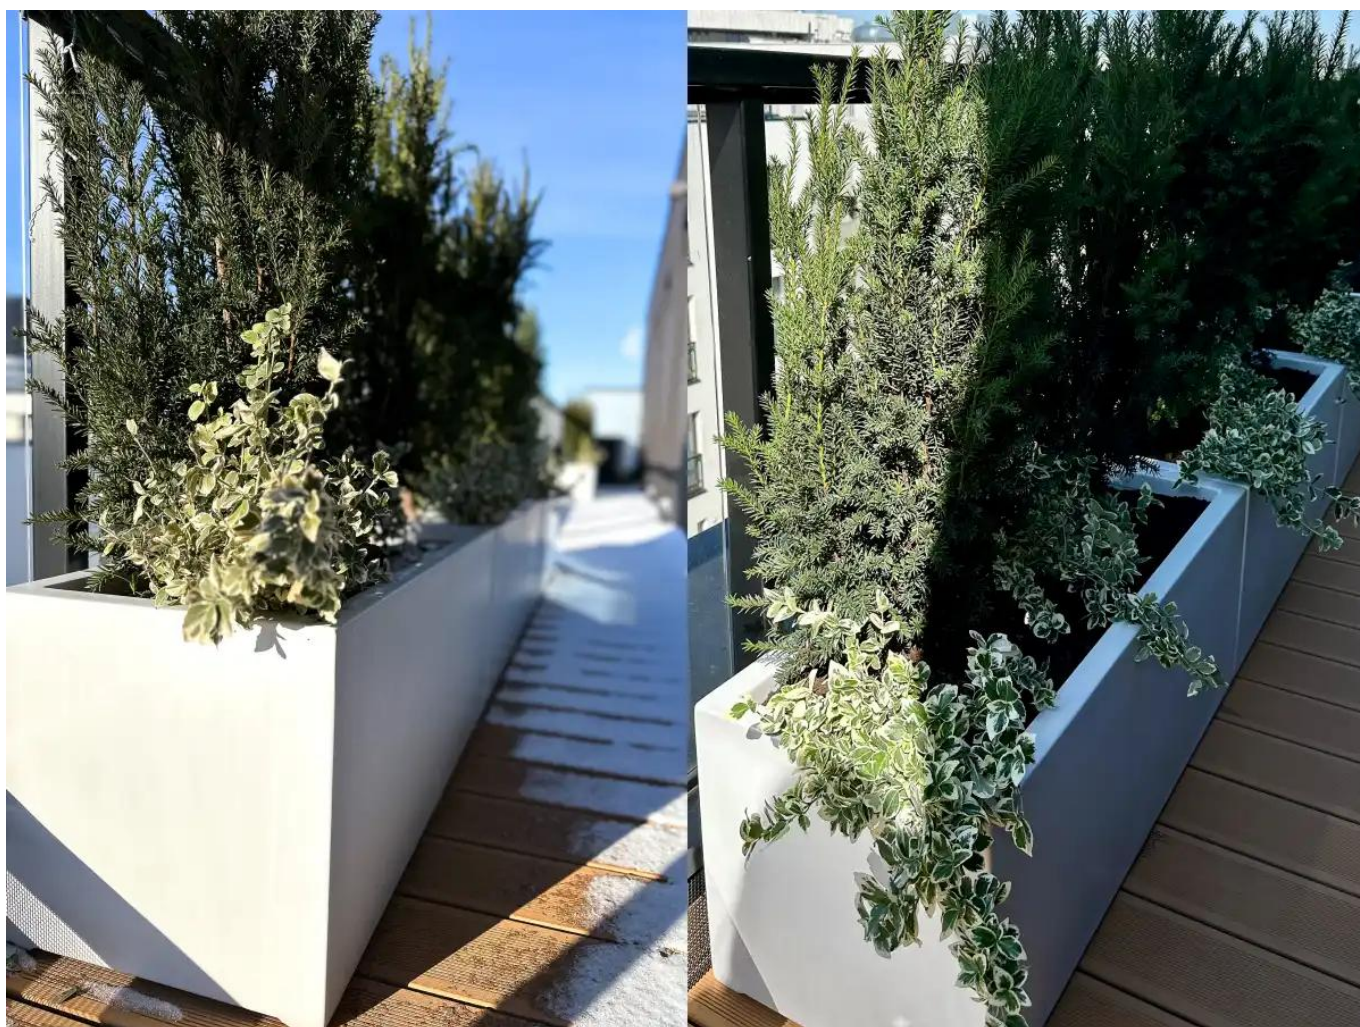

Donica wyprodukowana w Polsce

Opis produktu

Donica ZADORA Premium D913B biały mat to idealna donica tarasowa lub donica na balkon

Poszukujesz prostokątnej donicy do posadzenia traw lub kilku iglaków? Zastanawiasz się, jak stworzyć zieloną zastawę na tarasie lub balkonie?

Donica D913B o długości 100 cm będzie idealna do posadzenia kilku kęp ozdobnych traw lub 3-4 iglaków. Dzięki takiej kompozycji ostonisz się od wścibskiego wzroku sąsiadów na tarasie lub balkonie. Zyskasz zieloną dekorację, która będzie cieszyć Twój wzrok i zapewni poczucie intymności do Twojego otoczenia. Ta prostokątna donica o szerokości 40 cm i 40 cm wysokości, to również dobry wybór, jeśli marzysz o odrobinie orientu w Twoim otoczeniu. Jej wymiar będą bowiem odpowiednie dla mniejszych odmian bambusów.

Donica ZADORA Premium D913B 100x40x40 cm biały mat

Donica ZADORA Premium D913B wykonana jest z laminatu włókna szklanego i żywicy poliestrowej. Ten kompozytowy materiał, znany z przemysłu jachtowego, charakteryzuje niewielka waga i wyjątkowa wytrzymałość. Powierzchnia donicy pokryta jest wysokiej jakości lakierem w kolorze biały mat. Satynowa w dotyku, jest łatwa do utrzymania w czystości i niezwykle elegancka.