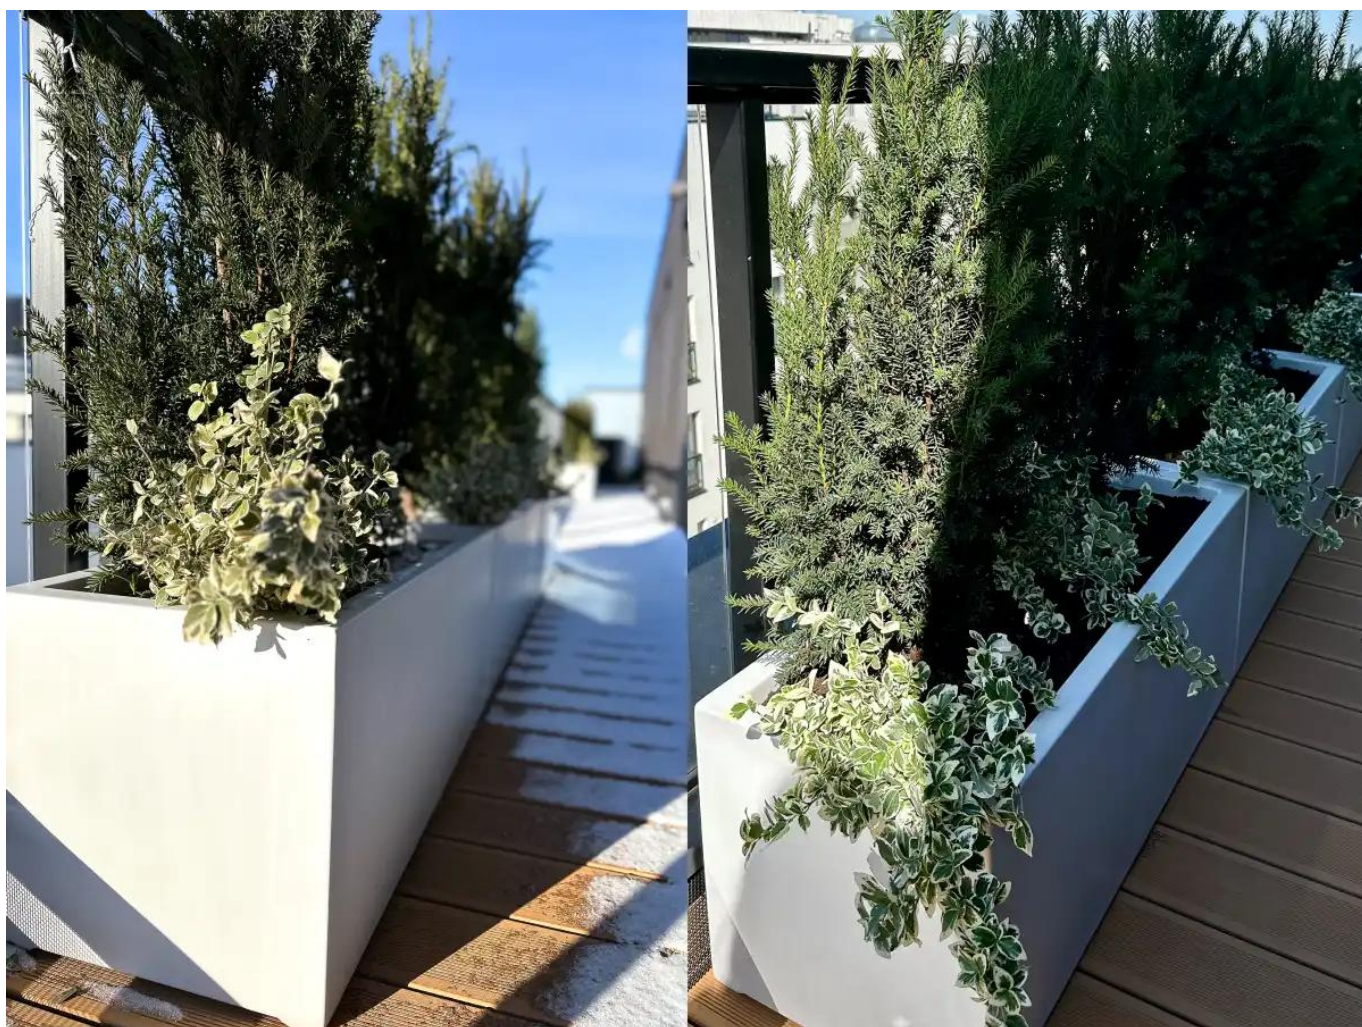

## Donica z włókna szklanego D913B biały mat

Cena	<b>1 054 zł</b>
Dostępność	<b>dostępny</b>
Numer katalogowy	<b>D913B/BIAŁY MAT KPL</b>
Producent	<b>ZADORA   BARTPOL Sp. z o.o.</b>
Seria	<b>Zadora Premium</b>
Materiał	<b>włókno szklane, żywica poliestrowa, farba akrylowa</b>
Wymiary	<b>długość: 100 cm, szerokość: 40 cm, wysokość: 40 cm</b>
Kolor	<b>biały mat</b>
Wewnętrzna półka	<b>nie</b>
Otwór drenażowy	<b>nie, możliwość samodzielnego wykonania</b>
Objętość	<b>160 litrów</b>
Waga	<b>5 kg</b>
Mrozoodporność	<b>tak</b>
Zastosowanie	<b>na taras, na balkon, do biura lub domu</b>

Seria ZADORA PREMIUM

**ZADORA**  
PREMIUM

Włókno szklane

Donica mrozoodporna

Bez wewnętrznej półki

Donica wyprodukowana w Polsce

### Donica ZADORA Premium D913B biały mat to idealna donica tarasowa lub donica na balkon

Poszukujesz prostokątnej donicy do posadzenia traw lub kilku iglaków? Zastanawiasz się, jak stworzyć zieloną zastawę na tarasie lub balkonie?

Donica D913B, to idealna donica dla traw przeznaczonych na tarasy i do ogrodów. Długość 100 cm i wysokość 40 cm sprawiają, że łatwo wkomponuje się nawet w niewielkie przestrzenie. Idealnym uzupełnieniem dla tego modelu jest donica [D992B](#) o wymiarach 40x40x40 cm.