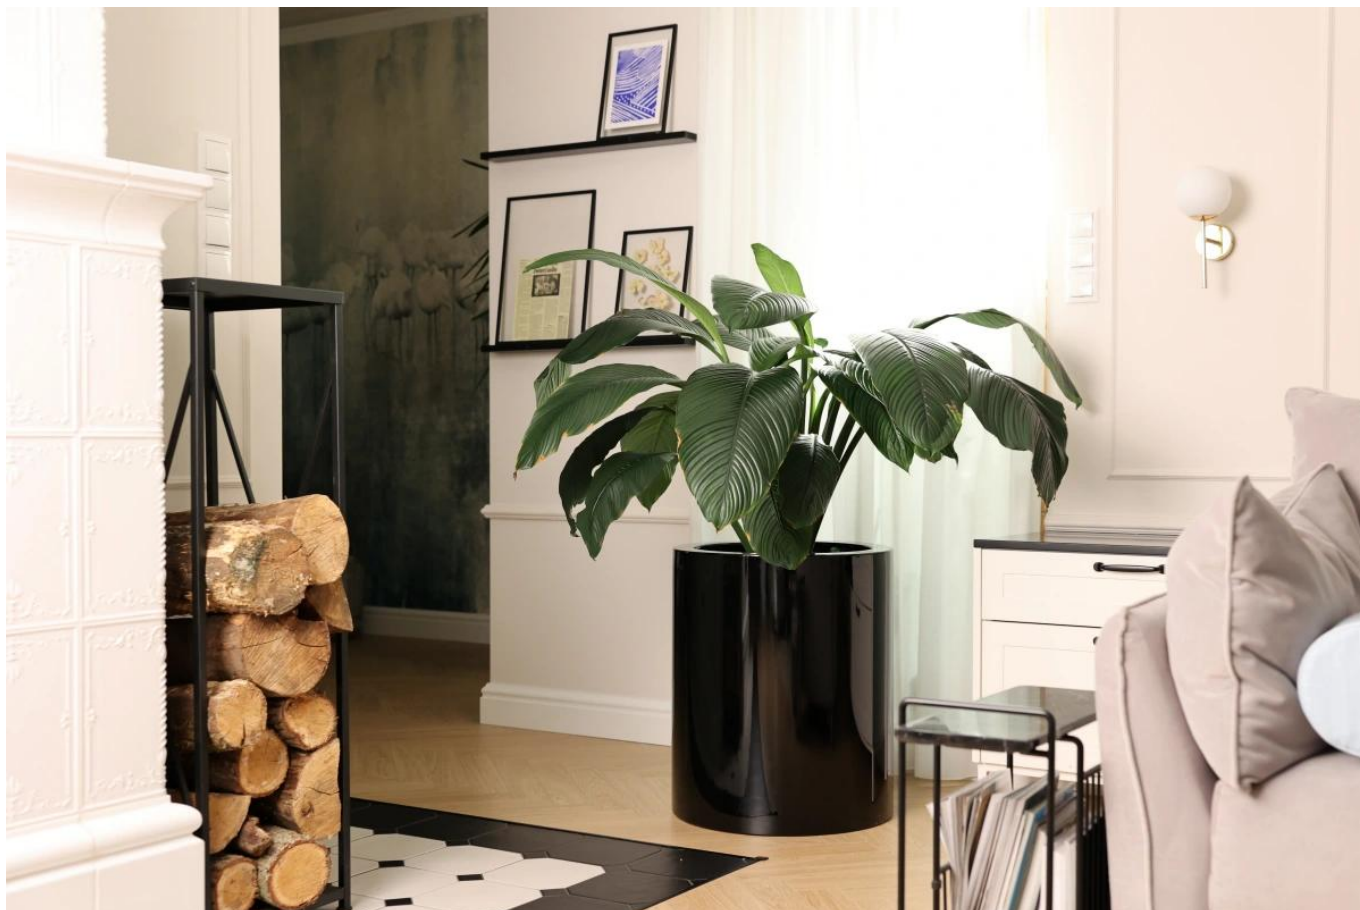

Donica D901H Ø50x60 cm czarny połysk

Na zdjęciu donica **ZADORA D901N** w kolorze czarny połysk tworzy elegancką kompozycję ze skrzydłokwiatem, wprowadzając do wnętrza głębię i wyrafinowanie. Jej błyszcząca powierzchnia pięknie odbija światło, a prosty kształt harmonizuje z nowoczesnym wystrojem salonu. To doskonały przykład, jak jedna **donica z włókna szklanego** może odmienić przestrzeń, dodając jej klasy i spokoju.

Produkt posiada dodatkowe opcje:

System kontroli nawadniania: nie , tak