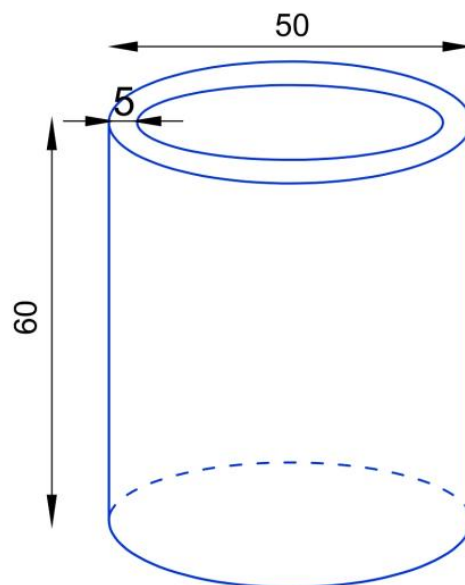

Wymiary donicy D901N

Opcjonalny system nawadniania do wnętr

Donica D901N dostępna jest również w wersji z systemem nawadniania, przeznaczonej do użytkowania wewnątrz pomieszczeń. System składa się z drugiego dna - separatora, który tworzy zasobnik na wodę, oraz wskaźnika poziomu wody umożliwiającego kontrolę jej poziomu. Rozwiązanie to ułatwia pielęgnację roślin i pozwala utrzymać odpowiedni poziom nawodnienia bez ryzyka przelania.

Prawidłowy drenaż przy użytkowaniu na zewnątrz

W przypadku zastosowania donicy na zewnątrz konieczne jest wykonanie otworów odpływowych w dnie, aby zapewnić skuteczny drenaż i ochronę systemu korzeniowego przed nadmiarem wilgoci. Donica D901N to trwałe i funkcjonalne rozwiązanie, które pozwala wyeksponować rośliny w sposób estetyczny i ponadczasowy.