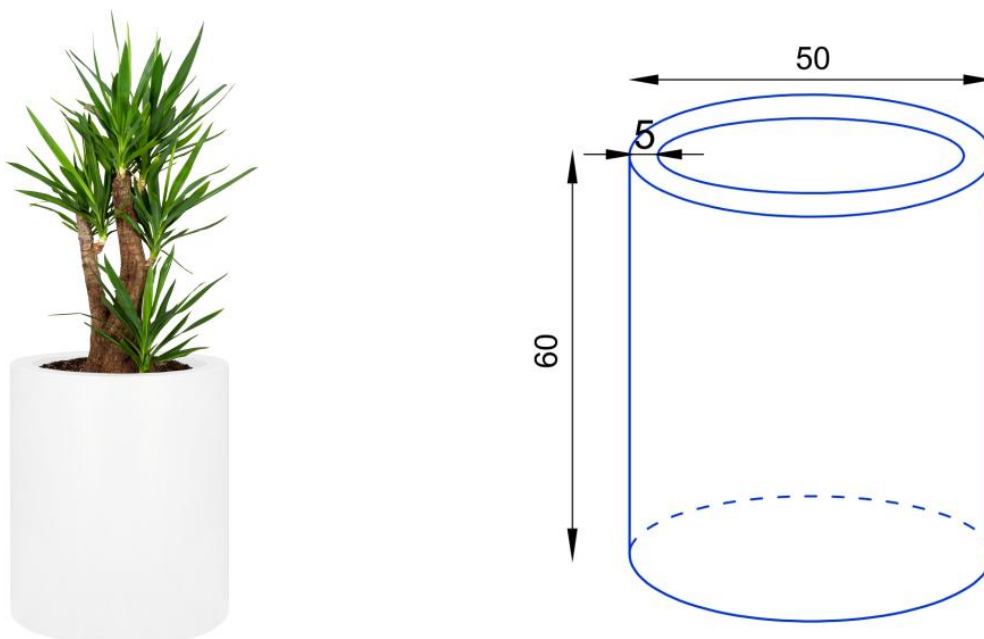

Donica z włókna szklanego D901N biały mat

Cena	966 zł
Dostępność	dostępny
Numer katalogowy	D901N/BIAŁY MAT KPL
Producent	BARTPOL Sp. z o.o.
Seria	Zadora Premium
Materiał	włókno szklane, żywica poliestrowa, farba akrylowa
Wymiary	średnica 50 cm, wysokość: 60 cm
Kolor	biały mat
Wykończenie	matowe
Wewnętrzna półka	tak
Otwór drenażowy	nie, możliwość samodzielnego wykonania
Objętość	117 litrów
Waga	3 kg
Mrozoodporność	tak
Zastosowanie	donica na taras, donica do ogrodu, donica do biura

Seria ZADORA PREMIUM

Włókno szklane

Donica mrozoodporna

Bez wewnętrznej półki

Donica wyprodukowana w Polsce

Opis produktu

Okrągła elegancka biała matowa donica Ø50x60 cm - ZADORA Premium D901N

Donica Zadora Premium D901N w kolorze biały mat, o prostej, okrągłej formie, doskonale harmonizuje z nowoczesnymi, minimalistycznymi trendami wystroju wnętrz. Dość duże wymiary donicy: średnica 50cm i wysokość 60 cm, sprawiają, że ten model będzie zauważalny w każdej przestrzeni. Wykonana z wysokiej jakości materiałów, takich jak włókno szklane, żywica poliestrowa i lakier akrylowy, donica D901N jest w pełni odporna na mróz, lekka i trwała. Jej pojemność wynosząca około 117 litrów umożliwia sadzenie nawet dużych roślin ozdobnych, krzewów i małych drzewek, co czyni ją doskonałym wyborem do stworzenia własnej oazy zieleni w domu lub biurze.