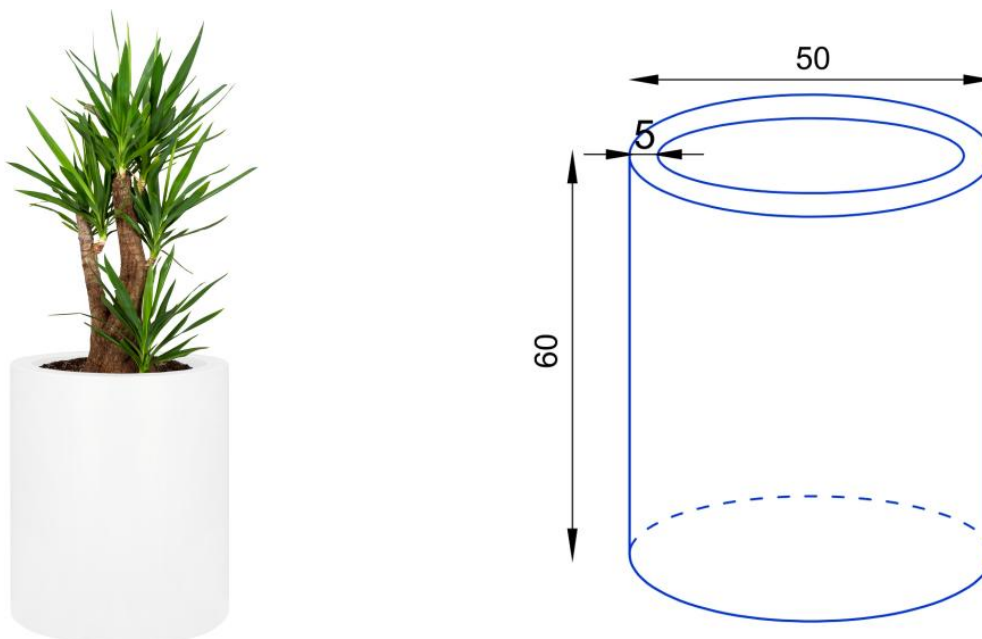

## Donica z włókna szklanego D901N biały mat

Cena	<b>966 zł</b>
Dostępność	<b>dostępny</b>
Numer katalogowy	<b>D901N/BIAŁY MAT KPL</b>
Producent	<b>BARTPOL Sp. z o.o.</b>
Seria	<b>Zadora Premium</b>
Materiał	<b>włókno szklane, żywica poliestrowa, farba akrylowa</b>
Wymiary	<b>średnica 50 cm, wysokość: 60 cm</b>
Kolor	<b>biały mat</b>
Wykończenie	<b>matowe</b>
Wewnętrzna półka	<b>tak</b>
Otwór drenażowy	<b>nie, możliwość samodzielnego wykonania</b>
Objętość	<b>117 litrów</b>
Waga	<b>3 kg</b>
Mrozoodporność	<b>tak</b>
Zastosowanie	<b>donica na taras, donica do ogrodu, donica do biura</b>

Seria ZADORA PREMIUM

Włókno szklane

Donica mrozoodporna

Bez wewnętrznej półki

### Okrągła elegancka biała matowa donica Ø50x60 cm - ZADORA Premium D901N

Donica Zadora Premium D901N w kolorze biały mat, o prostej, okrągłej formie, doskonale harmonizuje z nowoczesnymi, minimalistycznymi trendami wystroju wnętrz. Dość duże wymiary donicy: średnica 50cm i wysokość 60 cm, sprawiają, że ten model będzie zauważalny w każdej przestrzeni. Wykonana z wysokiej jakości materiałów, takich jak włókno szklane, żywica poliestrowa i lakier akrylowy, donica D901N jest w pełni odporna na mróz, lekka i trwała. Jej pojemność wynosząca około 117 litrów umożliwia sadzenie nawet dużych roślin ozdobnych, krzewów i małych drzewek, co czyni ją doskonałym wyborem do stworzenia własnej oazy zieleni w domu lub biurze.