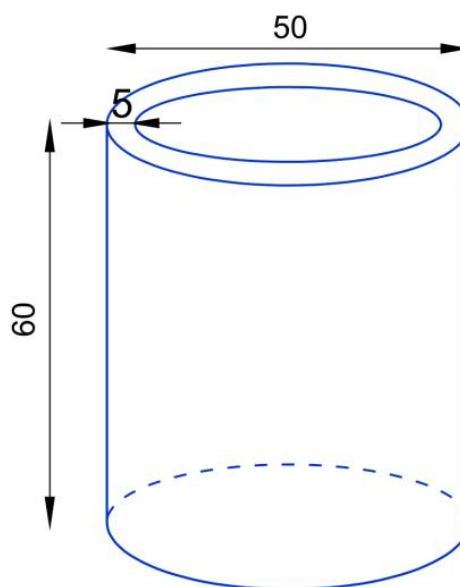

Wymiary donicy D901N

Opcjonalny system nawadniania do wnętr

Donica D901N dostępna jest również w wersji z systemem nawadniania, przeznaczonej do użytkowania wewnątrz pomieszczeń. System składa się z drugiego dna - separatora, który tworzy zasobnik na wodę, oraz wskaźnika poziomu wody umożliwiającego kontrolę jej poziomu. Rozwiązanie to ułatwia pielęgnację roślin i pozwala utrzymać odpowiedni poziom nawodnienia bez ryzyka przelania.

Prawidłowy drenaż przy użytkowaniu na zewnątrz

W przypadku zastosowania donicy na zewnątrz konieczne jest wykonanie otworów odpływowych w dnie, aby zapewnić skuteczny drenaż i ochronę systemu korzeniowego przed nadmiarem wilgoci. Donica D901N to trwałe i funkcjonalne rozwiązanie, które pozwala wyeksponować rośliny w sposób estetyczny i ponadczasowy.