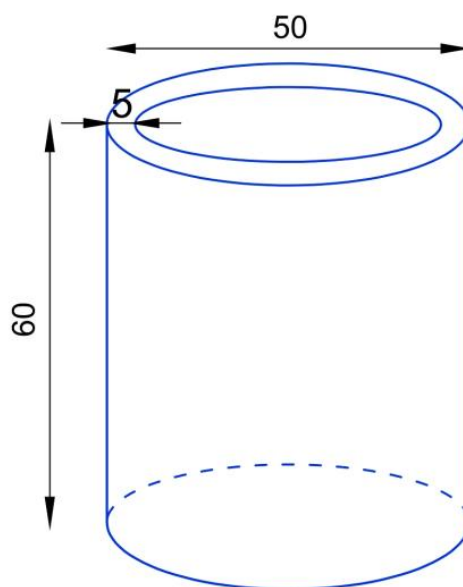

Wymiary donicy D901N

Opcjonalny system nawadniania do wnętr

Donica D901N dostępna jest również w wersji z systemem nawadniania, przeznaczonej do użytkowania wewnątrz pomieszczeń. System składa się z drugiego dna - separatora, który tworzy zasobnik na wodę, oraz wskaźnika poziomu wody umożliwiającego kontrolę jej poziomu. Rozwiązanie to ułatwia pielęgnację roślin i pozwala utrzymać odpowiedni poziom nawodnienia bez ryzyka przelania.

Prawidłowy drenaż przy użytkowaniu na zewnątrz

W przypadku zastosowania donicy na zewnątrz konieczne jest wykonanie otworów odpływowych w dnie, aby zapewnić skuteczny drenaż i ochronę systemu korzeniowego przed nadmiarem wilgoci. Donica D901N to trwałe i funkcjonalne rozwiązanie, które pozwala wyeksponować rośliny w sposób estetyczny i ponadczasowy.