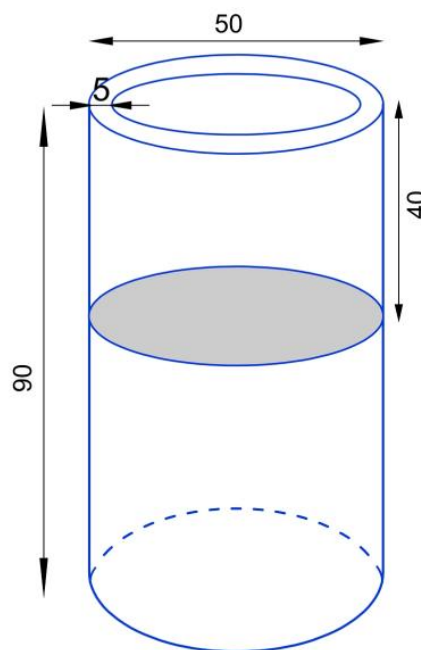

Donica z włókna szklanego D901H biały mat

Cena	1 329 zł
Cena poprzednia	1 398 zł
Dostępność	dostępny
Numer katalogowy	D901H/BIAŁY MAT KPL
Producent	BARTPOL Sp. z o.o.
Seria	Zadora Premium
Materiał	włókno szklane, żywica poliestrowa, farba akrylowa
Wymiary	średnica 50 cm, wysokość: 90 cm
Kolor	biały mat
Wykończenie	matowe
Wewnętrzna półka	tak
Otwór drenażowy	nie, możliwość samodzielnego wykonania
Objętość	78 litrów
Waga	6 kg
Mrozoodporność	tak
Zastosowanie	donica na taras, donica do ogrodu, donica do biura
Seria ZADORA PREMIUM	
Włókno szklane	
Donica mrozoodporna	
Z wewnętrzną półką	

Donica wyprodukowana w Polsce

Opis produktu

Nowoczesna wysoka biała matowa donica z włókna szklanego - ZADORA Premium D901H

Donica Zadora Premium D901H w kolorze biały mat to wyrafinowany dodatek do każdego otoczenia, charakteryzujący się wysoką, smukłą formą walca. Wykonana z lekkiego, a jednocześnie wytrzymałego laminatu włókna szklanego i żywicy poliestrowej, ta donica emanuje elegancją i solidnością. Jej powierzchnia została pokryta wysokiej jakości lakierem akrylowym w kolorze biały mat (RAL 9003), nadając jej minimalistyczny, nowoczesny wygląd. Z imponującą wysokością 90 cm i średnicą 50 cm, ta donica pomieści rośliny o różnych rozmiarach. Dzięki wewnętrznej półce na głębokości 40 cm, objętość donicy została ograniczona do około 78 litrów, co ułatwia nasadzenie roślin i zmniejsza zużycie materiałów.

Wysoka okrągła donica D901H z powodzeniem znajdzie zastosowanie jako donica na taras lub balkon, a także wewnątrz nowoczesnych apartamentów lub biur, dodając im wyrafinowanego uroku.

Wymiary donicy ZADORA Premium D901H