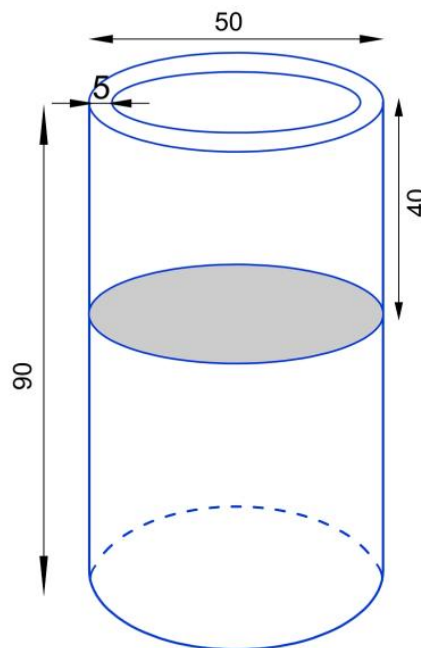

Donica wyprodukowana w Polsce

Opis produktu

Nowoczesna wysoka biała matowa donica z włókna szklanego - ZADORA Premium D901H

Donica Zadora Premium D901H w kolorze biały mat to wyrafinowany dodatek do każdego otoczenia, charakteryzujący się wysoką, smukłą formą walca. Wykonana z lekkiego, a jednocześnie wytrzymałego laminatu włókna szklanego i żywicy poliestrowej, ta donica emanuje elegancją i solidnością. Jej powierzchnia została pokryta wysokiej jakości lakierem akrylowym w kolorze biały mat (RAL 9003), nadając jej minimalistyczny, nowoczesny wygląd. Z imponującą wysokością 90 cm i średnicą 50 cm, ta donica pomieści rośliny o różnych rozmiarach. Dzięki wewnętrznej półce na głębokości 40 cm, objętość donicy została ograniczona do około 78 litrów, co ułatwia nasadzenie roślin i zmniejsza zużycie materiałów.

Wysoka okrągła donica D901H z powodzeniem znajdzie zastosowanie jako donica na taras lub balkon, a także wewnątrz nowoczesnych apartamentów lub biur, dodając im wyrafinowanego uroku.

Wymiary donicy ZADORA Premium D901H

Czarna elegancka donica D901H w kształcie wysokiego walca będzie pięknie prezentuje się w nowoczesnym biurze.

Donica D901H w kolorze czarny połysk z Palmą Areca w biurze

Jeśli planujesz używać donicy D901H na zewnątrz, konieczne jest wykonanie otworów odpływowych zarówno w dnie, jak i w wewnętrznej półce, aby zapewnić swobodny odpływ wody. Wykonanie tych otworów jest proste, a na życzenie klienta możemy zrobić je bez dodatkowych opłat przed wysyłką donicy. Aby stworzyć optymalne warunki dla rozwoju roślin, zalecamy również umieszczenie drenażu z keramzytu o grubości 8-10 cm zarówno w donicach przeznaczonych do użytku wewnątrz, jak i na zewnątrz.