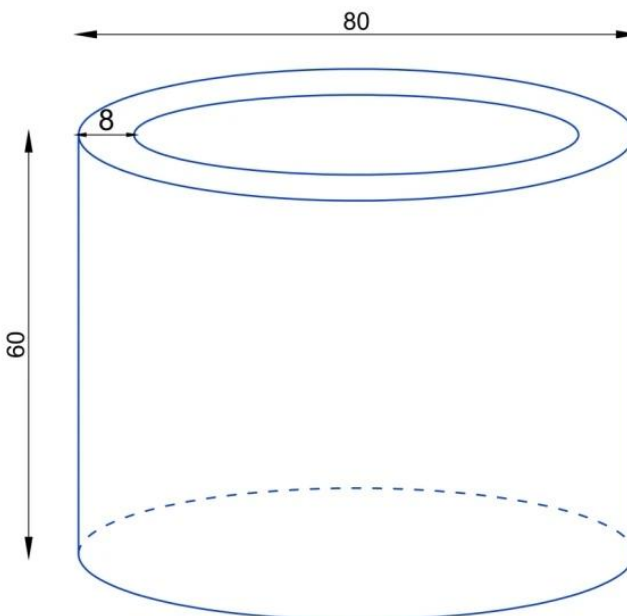

Donica wyprodukowana w Polsce

Opis produktu

Donica ZADORA Premium D901ED w kolorze biały mat, to elegancka duża donica tarasowa. Idealna dla drzewek oliwnych, dużych krzewów i bonsai.

Donica D901ED biały mat, o średnicy 80 cm i wysokości 60 cm, to duża okrągła donica na taras dla oliwki lub innego drzewka lub krzewu. Ta okrągła elegancka donica o pojemności około 300 litrów została stworzona z myślą o osobach poszukujących ekskluzywnych donic dla okazałych roślin na zewnątrz lub dla na prawdę dużych roślin ozdobnych do reprezentacyjnych wnętrz mieszkalnych, biurowych lub użyteczności publicznej.

Donica została wykonana w technologii znanej z przemysłu jachtowego z laminatu włókna szklanego i żywicy poliestrowej. Powierzchnia donicy jest malowana natryskowo wysokiej jakości lakierem akrylowym o podwyższonej odporności. Zastosowane materiały sprawiają, że donica D901ED jest bardzo lekka (10kg) i odporna na warunki atmosferyczne. Jej niewielka waga ma ogromne znaczenie, gdy panujesz posadzić okazałe rośliny na tarasie lub balkonie, których nośność jest ograniczona. Po wykonaniu otworów odpływowych w dnie, donica jest w 100% mrozoodporna i bez żadnych problemów może pozostawać na zewnątrz przez cały rok.

Podpis

Pojemność donicy wynosząca około 300 litrów pozwala na posadzenie w niej na prawdę dużych okazów oliwek lub innych krzewów i drzewek. Niewielka waga natomiast pozwala na aranżowanie przestrzeni w budynkach wielokondygnacyjnych.