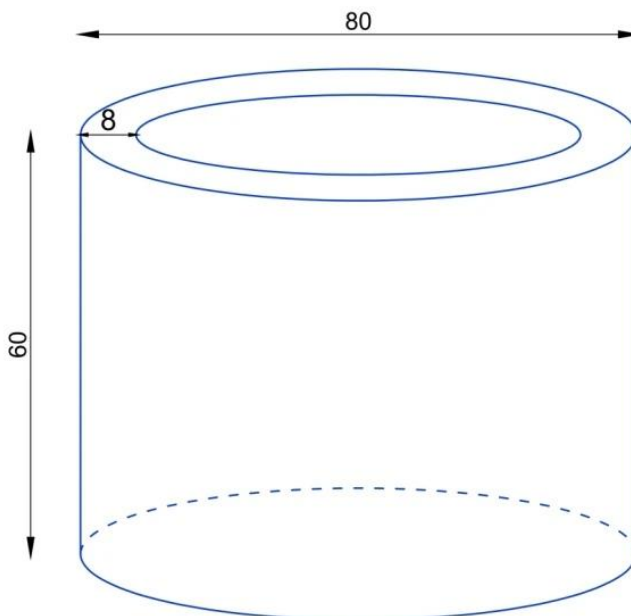

Link do produktu: <https://donice-zadora.pl/donica-z-wlokna-szklanego-d901ed-bialy-mat-p-2614.html>

Donica z włókna szklanego D901ED biały mat

Cena	2 082 zł
Dostępność	dostępny
Numer katalogowy	D901ED/BIAŁY MAT KPL
Producent	ZADORA BARTPOL Sp. z o.o.
Seria	Zadora Premium
Materiał	włókno szklane, żywica poliestrowa, farba akrylowa
Wymiary	średnica 80 cm, wysokość: 60 cm
Kolor	biały mat
Wewnętrzna półka	nie
Otwór drenażowy	nie, możliwość samodzielnego wykonania
Wewnętrzny wkład	nie, donica bez wkładu
Objętość	300 litrów
Ocieplenie	nie
Waga	10 kg
Mrozoodporność	tak
Zastosowanie	donica na taras, donica do ogrodu, donica do biura

Donica D901ED biały mat, o średnicy 80 cm i wysokości 60 cm, to duża okrągła donica na taras dla oliwki lub innego drzewka lub krzewu. Ta okrągła elegancka donica o pojemności około 300 litrów została stworzona z myślą o osobach poszukujących ekskluzywnych donic dla okazałych roślin na zewnątrz lub dla na prawdę dużych roślin ozdobnych do reprezentacyjnych wnętrz mieszkalnych, biurowych lub użyteczności publicznej.

Podpis

Pojemność donicy wynosząca około 300 litrów pozwala na posadzenie w niej na prawdę dużych okazów oliwek lub innych krzewów i drzewek. Niewielka waga natomiast pozwala na aranżowanie przestrzeni w budynkach wielokondygnacyjnych.