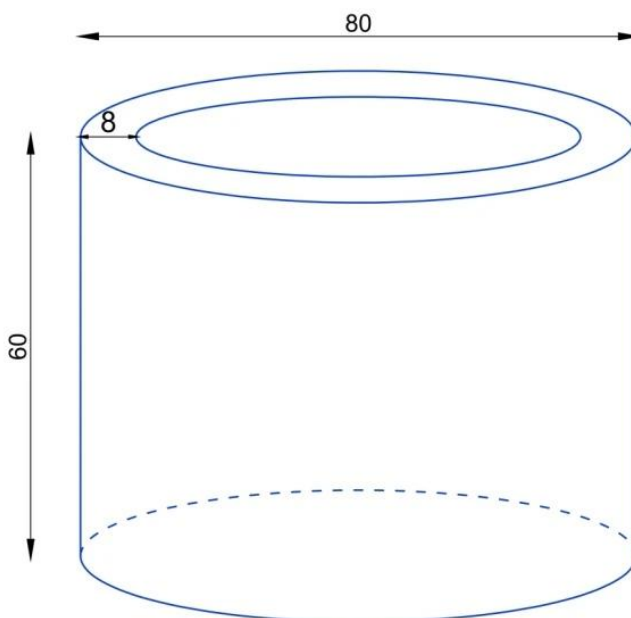

Donica z włókna szklanego D901ED biały mat

Cena	1 994 zł
Dostępność	dostępny
Numer katalogowy	D901ED/BIAŁY MAT KPL
Producent	BARTPOL Sp. z o.o.
Seria	Zadora Premium
Materiał	włókno szklane, żywica poliestrowa, farba akrylowa
Wymiary	średnica 80 cm, wysokość: 60 cm
Kolor	biały mat
Wewnętrzna półka	nie
Otwór drenażowy	nie, możliwość samodzielnego wykonania
Wewnętrzny wkład	nie, donica bez wkładu
Objętość	300 litrów
Ocieplenie	nie
Waga	10 kg
Mrozoodporność	tak
Zastosowanie	donica na taras, donica do ogrodu, donica do biura
Seria ZADORA PREMIUM	
Włókno szklane	
Donica mrozoodporna	
Bez wewnętrznej półki	

Donica wyprodukowana w Polsce

Opis produktu

Donica ZADORA Premium D901ED w kolorze biały mat, to elegancka duża donica tarasowa. Idealna dla drzewek oliwnych, dużych krzewów i bonsai.

Donica D901ED biały mat, o średnicy 80 cm i wysokości 60 cm, to duża okrągła donica na taras dla oliwki lub innego drzewka lub krzewu. Ta okrągła elegancka donica o pojemności około 300 litrów została stworzona z myślą o osobach poszukujących ekskluzywnych donic dla okazałych roślin na zewnątrz lub dla na prawdę dużych roślin ozdobnych do reprezentacyjnych wnętrz mieszkalnych, biurowych lub użyteczności publicznej.

Podpis

Pojemność donicy wynosząca około 300 litrów pozwala na posadzenie w niej na prawdę dużych okazów oliwek lub innych krzewów i drzewek. Niewielka waga natomiast pozwala na aranżowanie przestrzeni w budynkach wielokondygnacyjnych.