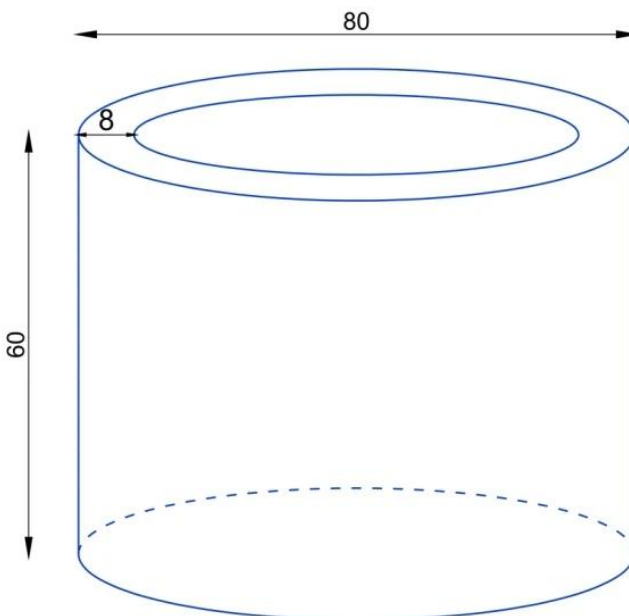

Donica wyprodukowana w Polsce

Opis produktu

Donica ZADORA Premium D901ED w kolorze biały mat, to elegancka duża donica tarasowa. Idealna dla drzewek oliwnych, dużych krzewów i bonsai.

Donica D901ED biały mat, o średnicy 80 cm i wysokości 60 cm, to duża okrągła donica na taras dla oliwki lub innego drzewka lub krzewu. Ta okrągła elegancka donica o pojemności około 300 litrów została stworzona z myślą o osobach poszukujących ekskluzywnych donic dla okazałych roślin na zewnątrz lub dla na prawdę dużych roślin ozdobnych do reprezentacyjnych wnętrz mieszkalnych, biurowych lub użyteczności publicznej.

Donica została wykonana w technologii znanej z przemysłu jachtowego z laminatu włókna szklanego i żywicy poliestrowej. Powierzchnia donicy jest malowana natryskowo wysokiej jakości lakierem akrylowym o podwyższonej odporności. Zastosowane materiały sprawiają, że donica D901ED jest bardzo lekka (10kg) i odporna na warunki atmosferyczne. Jej niewielka waga ma ogromne znaczenie, gdy panujesz posadzić okazałe rośliny na tarasie lub balkonie, których nośność jest ograniczona. Po wykonaniu otworów odpływowych w dnie, donica jest w 100% mrozoodporna i bez żadnych problemów może pozostawać na zewnątrz przez cały rok.

Podpis

Pojemność donicy wynosząca około 300 litrów pozwala na posadzenie w niej na prawdę dużych okazów oliwek lub innych krzewów i drzewek. Niewielka waga natomiast pozwala na aranżowanie przestrzeni w budynkach wielokondygnacyjnych.