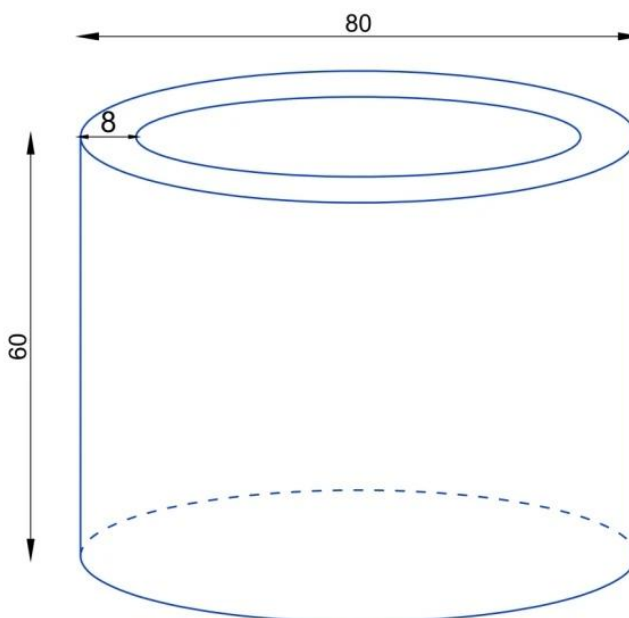

Donica wyprodukowana w Polsce

Opis produktu

Donica ZADORA Premium D901ED w kolorze biały mat, to elegancka duża donica tarasowa. Idealna dla drzewek oliwnych, dużych krzewów i bonsai.

Donica D901ED biały mat, o średnicy 80 cm i wysokości 60 cm, to duża okrągła donica na taras dla oliwki lub innego drzewka lub krzewu. Ta okrągła elegancka donica o pojemności około 300 litrów została stworzona z myślą o osobach poszukujących ekskluzywnych donic dla okazałych roślin na zewnątrz lub dla na prawdę dużych roślin ozdobnych do reprezentacyjnych wnętrz mieszkalnych, biurowych lub użyteczności publicznej.

Donica została wykonana w technologii znanej z przemysłu jachtowego z laminatu włókna szklanego i żywicy poliestrowej. Powierzchnia donicy jest malowana natryskowo wysokiej jakości lakierem akrylowym o podwyższonej odporności. Zastosowane materiały sprawiają, że donica D901ED jest bardzo lekka (10kg) i odporna na warunki atmosferyczne. Jej niewielka waga ma ogromne znaczenie, gdy panujesz posadzić okazałe rośliny na tarasie lub balkonie, których nośność jest ograniczona. Po wykonaniu otworów odpływowych w dnie, donica jest w 100% mrozoodporna i bez żadnych problemów może pozostawać na zewnątrz przez cały rok.

Podpis

Pojemność donicy wynosząca około 300 litrów pozwala na posadzenie w niej na prawdę dużych okazów oliwek lub innych krzewów i drzewek. Niewielka waga natomiast pozwala na aranżowanie przestrzeni w budynkach wielokondygnacyjnych.