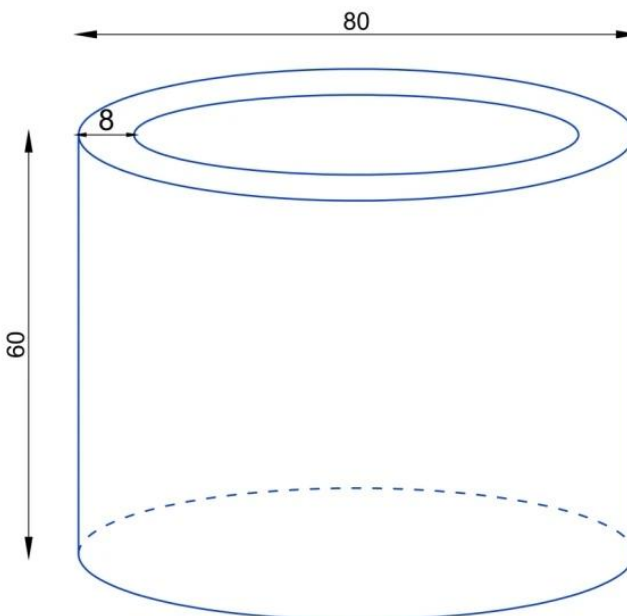

Link do produktu: <https://donice-zadora.pl/donica-z-wloknaszklanego-d901ed-bialy-mat-p-2614.html>

Donica z włókna szklanego D901ED biały mat

Cena	2 082 zł
Dostępność	dostępny
Numer katalogowy	D901ED/BIAŁY MAT KPL
Producent	ZADORA BARTPOL Sp. z o.o.
Seria	Zadora Premium
Materiał	włókno szklane, żywica poliestrowa, farba akrylowa
Wymiary	średnica 80 cm, wysokość: 60 cm
Kolor	biały mat
Wewnętrzna półka	nie
Otwór drenażowy	nie, możliwość samodzielnego wykonania
Wewnętrzny wkład	nie, donica bez wkładu
Objętość	300 litrów
Ocieplenie	nie
Waga	10 kg
Mrozoodporność	tak
Zastosowanie	donica na taras, donica do ogrodu, donica do biura

Seria ZADORA PREMIUM

ZADORA
PREMIUM

Włókno szklane

Donica mrozoodporna

Bez wewnętrznej półki

Donica wyprodukowana w Polsce

Opis produktu

Donica ZADORA Premium D901ED w kolorze biały mat, to elegancka duża donica tarasowa. Idealna dla drzewek oliwnych, dużych krzewów i bonsai.

Donica D901ED biały mat, o średnicy 80 cm i wysokości 60 cm, to duża okrągła donica na taras dla oliwki lub innego drzewka lub krzewu. Ta okrągła elegancka donica o pojemności około 300 litrów została stworzona z myślą o osobach poszukujących ekskluzywnych donic dla okazałych roślin na zewnątrz lub dla na prawdę dużych roślin ozdobnych do reprezentacyjnych wnętrz mieszkalnych, biurowych lub użyteczności publicznej.

Podpis

Pojemność donicy wynosząca około 300 litrów pozwala na posadzenie w niej na prawdę dużych okazów oliwek lub innych krzewów i drzewek. Niewielka waga natomiast pozwala na aranżowanie przestrzeni w budynkach wielokondygnacyjnych.