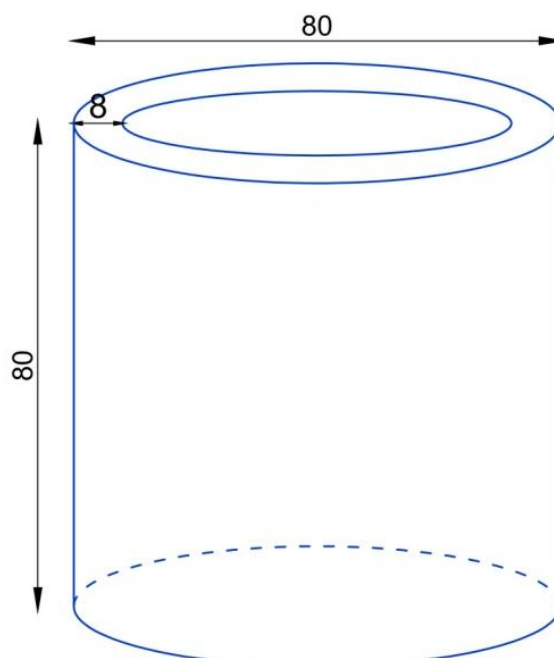

Link do produktu: <https://donice-zadora.pl/donica-z-wloknaszklanego-d901e-bialy-polysk-p-2747.html>

Donica z włókna szklanego D901E biały połysk

Cena	2 223 zł
Dostępność	dostępny
Numer katalogowy	D901E/BIALY POL KPL
Producent	ZADORA BARTPOL Sp. z o.o.
Seria	Zadora Premium
Materiał	włókno szklane, żywica poliestrowa, farba akrylowa
Wymiary	średnica 80 cm, wysokość: 80 cm
Kolor	biały połysk
Wykończenie	połysk
Wewnętrzna półka	nie
Otwór drenażowy	nie, możliwość samodzielnego wykonania
Wewnętrzny wkład	nie, donica bez wkładu
Objętość	400 litrów
Ocieplenie	nie
Waga	15 kg
Mrozoodporność	tak
Zastosowanie	donica na taras, donica do ogrodu, donica do biura

Seria ZADORA PREMIUM

ZADORA
PREMIUM

Włókno szklane

Donica mrozoodporna

Bez wewnętrznej półki

Donica wyprodukowana w Polsce

Opis produktu

Wielka donica na taras Ø80x80 cm – ZADORA Premium D901E biały połysk.

Donica ZADORA Premium D901E to doskonałe rozwiązanie dla tarasów i ogrodów, oferująca imponujące wymiary Ø80x80 cm oraz pojemność 400 litrów. Doskonale nadaje się do roślin takich jak drzewka oliwne czy krzewy iglaste, stylizowane na bonsai. Dzięki swoim dużym rozmiarom, donica D901E umożliwia stworzenie idealnych warunków dla wielu popularnych gatunków roślin ozdobnych. Jej prosty, okrągły kształt oraz elegancki, biały połyskujący kolor doskonale harmonizują z nowoczesnymi trendami aranżacyjnymi, nadając przestrzeni wyjątkowy charakter.

Wymiary donicy D901E

Szeroka górna krawędź donicy to element charakterystyczny dla donic ZADORA Premium w rozmiarach XXL.

Drzewko oliwne w antracytowej donicy ZADORA Premium D901ED Ø80x60 cm

Jeśli chciałbyś, aby Twoja zielona aranżacja w donicy D901E była mobilna, to koniecznie zobacz dedykowaną do tej donicy podstawę ze stali nierdzewnej z kółkami - [P901EX](#).