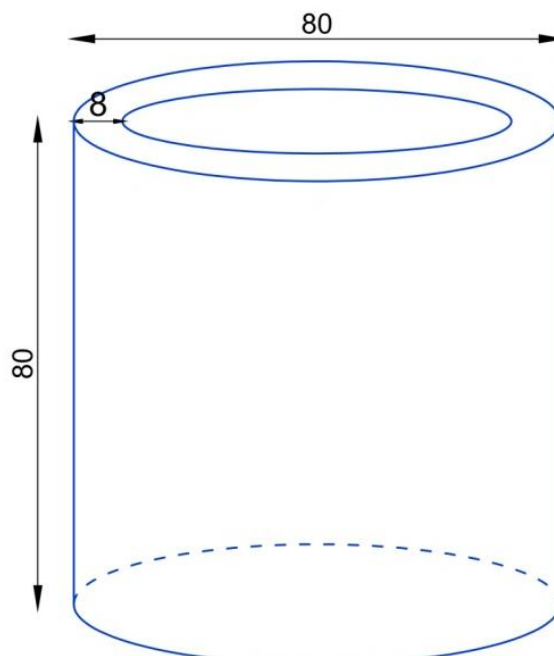

## Donica z włókna szklanego D901E biały połysk

Cena	<b>2 223 zł</b>
Dostępność	<b>dostępny</b>
Numer katalogowy	<b>D901E/BIALY POL KPL</b>
Producent	<b>ZADORA   BARTPOL Sp. z o.o.</b>
Seria	<b>Zadora Premium</b>
Materiał	<b>włókno szklane, żywica poliestrowa, farba akrylowa</b>
Wymiary	<b>średnica 80 cm, wysokość: 80 cm</b>
Kolor	<b>biały połysk</b>
Wykończenie	<b>połysk</b>
Wewnętrzna półka	<b>nie</b>
Otwór drenażowy	<b>nie, możliwość samodzielnego wykonania</b>
Wewnętrzny wkład	<b>nie, donica bez wkładu</b>
Objętość	<b>400 litrów</b>
Ocieplenie	<b>nie</b>
Waga	<b>15 kg</b>
Mrozoodporność	<b>tak</b>
Zastosowanie	<b>donica na taras, donica do ogrodu, donica do biura</b>

### Wielka donica na taras Ø80x80 cm – ZADORA Premium D901E biały połysk.

Donica ZADORA Premium D901E to doskonałe rozwiązanie dla tarasów i ogrodów, oferująca imponujące wymiary Ø80x80 cm oraz pojemność 400 litrów. Doskonale nadaje się do roślin takich jak drzewka oliwne czy krzewy iglaste, stylizowane na bonsai. Dzięki swoim dużym rozmiarom, donica D901E umożliwia stworzenie idealnych warunków dla wielu popularnych gatunków roślin ozdobnych. Jej prosty, okrągły kształt oraz elegancki, biały połyskujący kolor doskonale harmonizują z nowoczesnymi trendami aranżacyjnymi, nadając przestrzeni wyjątkowy charakter.

Wymiary donicy D901E

Szeroka górna krawędź donicy to element charakterystyczny dla donic ZADORA Premium w rozmiarach XXL.

Drzewko oliwne w antracytowej donicy ZADORA Premium D901ED Ø80x60 cm

Jeśli chciałbyś, aby Twoja zielona aranżacja w donicy D901E była mobilna, to koniecznie zobacz dedykowaną do tej donicy podstawę ze stali nierdzewnej z kółkami - [P901EX](#).