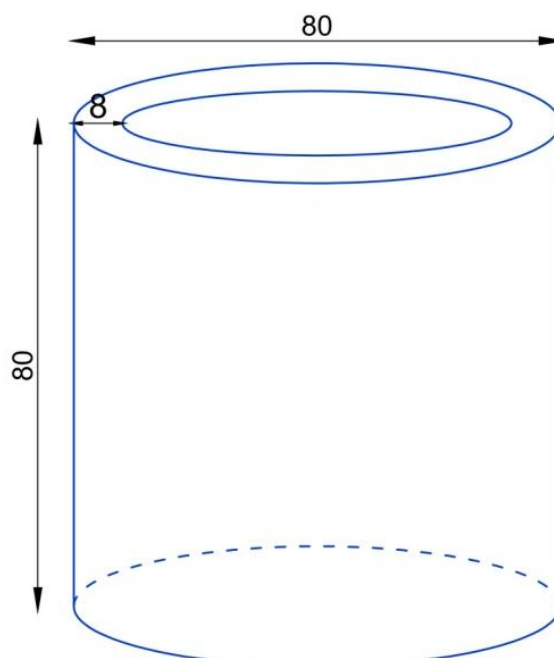

## Donica z włókna szklanego D901E biały połysk

Cena	<b>2 460 zł</b>
Dostępność	<b>dostępny</b>
Numer katalogowy	<b>D901E/BIALY POL KPL</b>
Producent	<b>ZADORA   BARTPOL Sp. z o.o.</b>
Seria	<b>Zadora Premium</b>
Materiał	<b>włókno szklane, żywica poliestrowa, farba akrylowa</b>
Wymiary	<b>średnica 80 cm, wysokość: 80 cm</b>
Kolor	<b>biały połysk</b>
Wykończenie	<b>połysk</b>
Wewnętrzna półka	<b>nie</b>
Otwór drenażowy	<b>nie, możliwość samodzielnego wykonania</b>
Wewnętrzny wkład	<b>nie, donica bez wkładu</b>
Objętość	<b>400 litrów</b>
Ocieplenie	<b>nie</b>
Waga	<b>15 kg</b>
Mrozoodporność	<b>tak</b>
Zastosowanie	<b>donica na taras, donica do ogrodu, donica do biura</b>

### Wielka donica na taras Ø80x80 cm – ZADORA Premium D901E biały połysk.

Donica ZADORA Premium D901E to doskonałe rozwiązanie dla tarasów i ogrodów, oferująca imponujące wymiary Ø80x80 cm oraz pojemność 400 litrów. Doskonale nadaje się do roślin takich jak drzewka oliwne czy krzewy iglaste, stylizowane na bonsai. Dzięki swoim dużym rozmiarom, donica D901E umożliwia stworzenie idealnych warunków dla wielu popularnych gatunków roślin ozdobnych. Jej prosty, okrągły kształt oraz elegancki, biały połyskujący kolor doskonale harmonizują z nowoczesnymi trendami aranżacyjnymi, nadając przestrzeni wyjątkowy charakter.

Wymiary donicy D901E

Szeroka górna krawędź donicy to element charakterystyczny dla donic ZADORA Premium w rozmiarach XXL.

Drzewko oliwne w antracytowej donicy ZADORA Premium D901ED Ø80x60 cm

Jeśli chciałbyś, aby Twoja zielona aranżacja w donicy D901E była mobilna, to koniecznie zobacz dedykowaną do tej donicy podstawę ze stali nierdzewnej z kółkami - [P901EX](#).