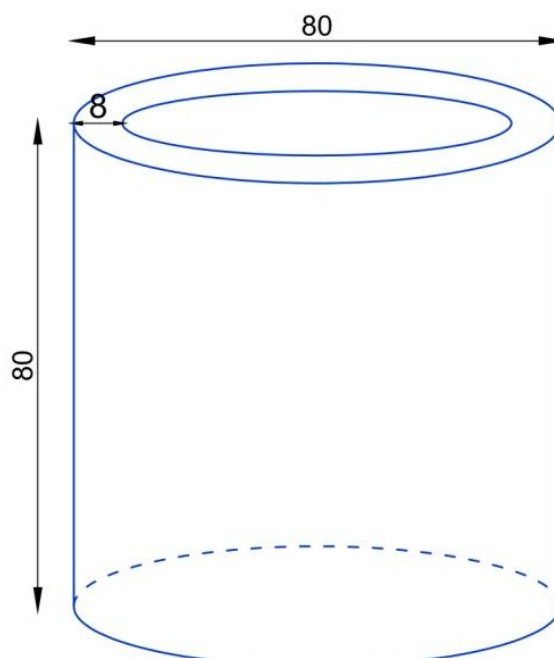

Donica z włókna szklanego D901E biały połysk

Cena	2 112 zł
Cena poprzednia	2 223 zł
Dostępność	dostępny
Numer katalogowy	D901E/BIALY POL KPL
Producent	BARTPOL Sp. z o.o.
Seria	Zadora Premium
Materiał	włókno szklane, żywica poliestrowa, farba akrylowa
Wymiary	średnica 80 cm, wysokość: 80 cm
Kolor	biały połysk
Wykończenie	połysk
Wewnętrzna półka	nie
Otwór drenażowy	nie, możliwość samodzielnego wykonania
Wewnętrzny wkład	nie, donica bez wkładu
Objętość	400 litrów
Ocieplenie	nie
Waga	15 kg
Mrozoodporność	tak
Zastosowanie	donica na taras, donica do ogrodu, donica do biura

Seria ZADORA PREMIUM

Włókno szklane

Donica mrozoodporna

Bez wewnętrznej półki

Donica wyprodukowana w Polsce

Opis produktu

Wielka donica na taras Ø80x80 cm – ZADORA Premium D901E biały połysk.

Donica ZADORA Premium D901E to doskonałe rozwiązanie dla tarasów i ogrodów, oferująca imponujące wymiary Ø80x80 cm oraz pojemność 400 litrów. Doskonale nadaje się do roślin takich jak drzewka oliwne czy krzewy iglaste, stylizowane na bonsai. Dzięki swoim dużym rozmiarom, donica D901E umożliwia stworzenie idealnych warunków dla wielu popularnych gatunków roślin ozdobnych. Jej prosty, okrągły kształt oraz elegancki, biały połyskujący kolor doskonale harmonizują z nowoczesnymi trendami aranżacyjnymi, nadając przestrzeni wyjątkowy charakter.

Ta nowoczesna okrągła donica o średnicy 80 cm to również doskonały wybór do hotelowych lobby lub biurowych recepcji, gdzie dzięki swojej wysokiej jakości wykonania pięknie eksponuje duże rośliny, tworząc przyjemną zieloną oazę. Pojemność donicy wynosząca około 400 litrów pozwala na posadzenie w niej naprawdę dużych okazów oliwek lub innych krzewów i drzewek. Niewielka waga natomiast umożliwia aranżację przestrzeni w budynkach wielokondygnacyjnych oraz na balkonach.