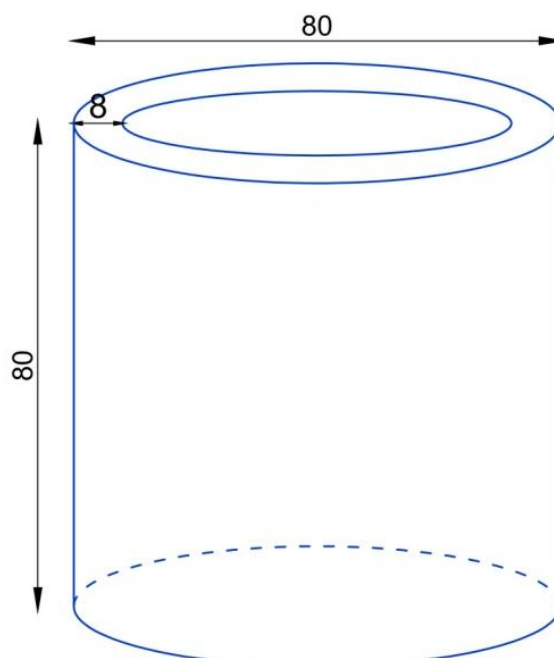

Link do produktu: <https://donice-zadora.pl/donica-z-wloknaszklanego-d901e-bialy-polysk-p-2747.html>

Donica z włókna szklanego D901E biały połysk

Cena	2 460 zł
Dostępność	dostępny
Numer katalogowy	D901E/BIALY POL KPL
Producent	ZADORA BARTPOL Sp. z o.o.
Seria	Zadora Premium
Materiał	włókno szklane, żywica poliestrowa, farba akrylowa
Wymiary	średnica 80 cm, wysokość: 80 cm
Kolor	biały połysk
Wykończenie	połysk
Wewnętrzna półka	nie
Otwór drenażowy	nie, możliwość samodzielnego wykonania
Wewnętrzny wkład	nie, donica bez wkładu
Objętość	400 litrów
Ocieplenie	nie
Waga	15 kg
Mrozoodporność	tak
Zastosowanie	donica na taras, donica do ogrodu, donica do biura

Seria ZADORA PREMIUM

ZADORA
PREMIUM

Włókno szklane

Donica mrozoodporna

Bez wewnętrznej półki

Donica wyprodukowana w Polsce

Opis produktu

Wielka donica na taras Ø80x80 cm – ZADORA Premium D901E biały połysk.

Donica ZADORA Premium D901E to doskonałe rozwiązanie dla tarasów i ogrodów, oferująca imponujące wymiary Ø80x80 cm oraz pojemność 400 litrów. Doskonale nadaje się do roślin takich jak drzewka oliwne czy krzewy iglaste, stylizowane na bonsai. Dzięki swoim dużym rozmiarom, donica D901E umożliwia stworzenie idealnych warunków dla wielu popularnych gatunków roślin ozdobnych. Jej prosty, okrągły kształt oraz elegancki, biały połyskujący kolor doskonale harmonizują z nowoczesnymi trendami aranżacyjnymi, nadając przestrzeni wyjątkowy charakter.

Wymiary donicy D901E

Szeroka górna krawędź donicy to element charakterystyczny dla donic ZADORA Premium w rozmiarach XXL.

Drzewko oliwne w antracytowej donicy ZADORA Premium D901ED Ø80x60 cm

Jeśli chciałbyś, aby Twoja zielona aranżacja w donicy D901E była mobilna, to koniecznie zobacz dedykowaną do tej donicy podstawę ze stali nierdzewnej z kółkami - [P901EX](#).