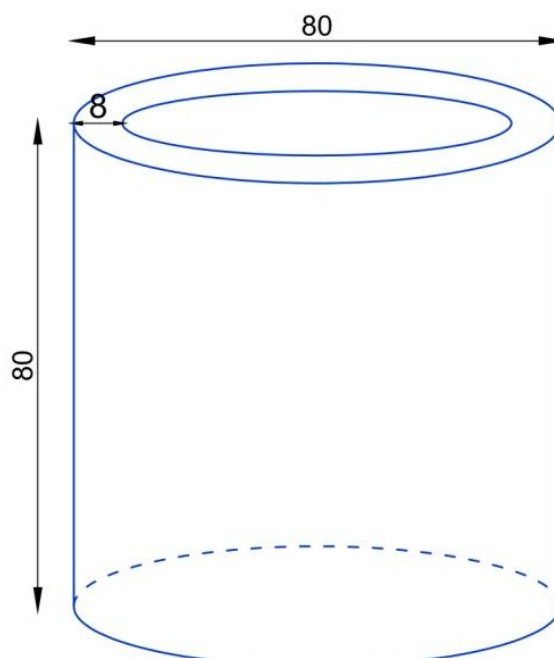

Donica z włókna szklanego D901E biały połysk

Cena	2 223 zł
Dostępność	dostępny
Numer katalogowy	D901E/BIALY POL KPL
Producent	BARTPOL Sp. z o.o.
Seria	Zadora Premium
Materiał	włókno szklane, żywica poliestrowa, farba akrylowa
Wymiary	średnica 80 cm, wysokość: 80 cm
Kolor	biały połysk
Wykończenie	połysk
Wewnętrzna półka	nie
Otwór drenażowy	nie, możliwość samodzielnego wykonania
Wewnętrzny wkład	nie, donica bez wkładu
Objętość	400 litrów
Ocieplenie	nie
Waga	15 kg
Mrozoodporność	tak
Zastosowanie	donica na taras, donica do ogrodu, donica do biura
Seria ZADORA PREMIUM	
Włókno szklane	
Donica mrozoodporna	
Bez wewnętrznej półki	

Donica wyprodukowana w Polsce

Opis produktu

Wielka donica na taras Ø80x80 cm – ZADORA Premium D901E biały połysk.

Donica ZADORA Premium D901E to doskonałe rozwiązanie dla tarasów i ogrodów, oferująca imponujące wymiary Ø80x80 cm oraz pojemność 400 litrów. Doskonale nadaje się do roślin takich jak drzewka oliwne czy krzewy iglaste, stylizowane na bonsai. Dzięki swoim dużym rozmiarom, donica D901E umożliwia stworzenie idealnych warunków dla wielu popularnych gatunków roślin ozdobnych. Jej prosty, okrągły kształt oraz elegancki, biały połyskujący kolor doskonale harmonizują z nowoczesnymi trendami aranżacyjnymi, nadając przestrzeni wyjątkowy charakter.

Ta nowoczesna okrągła donica o średnicy 80 cm to również doskonały wybór do hotelowych lobby lub biurowych recepcji, gdzie dzięki swojej wysokiej jakości wykonania pięknie eksponuje duże rośliny, tworząc przyjemną zieloną oazę. Pojemność donicy wynosząca około 400 litrów pozwala na posadzenie w niej naprawdę dużych okazów oliwek lub innych krzewów i drzewek. Niewielka waga natomiast umożliwia aranżację przestrzeni w budynkach wielokondygnacyjnych oraz na balkonach.