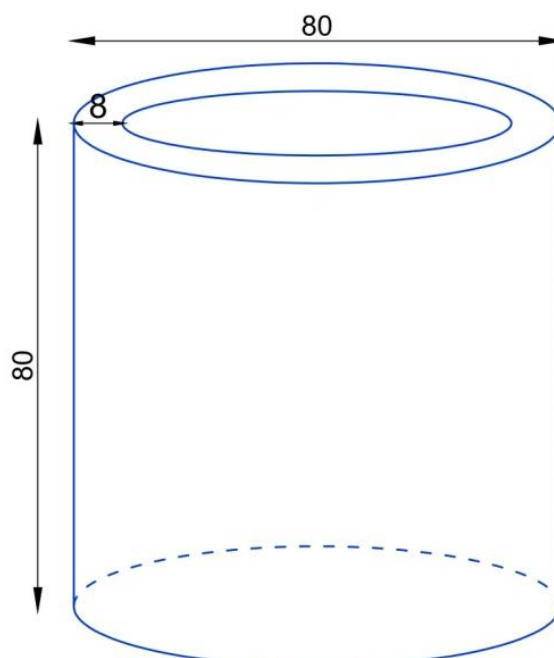

Link do produktu: <https://donice-zadora.pl/donica-z-wloknaszklanego-d901e-bialy-mat-p-2746.html>

Donica z włókna szklanego D901E biały mat

| | |
|------------------|---|
| Cena | 2 460 zł |
| Dostępność | dostępny |
| Numer katalogowy | D901E/BIALY MAT KPL |
| Producent | ZADORA BARTPOL Sp. z o.o. |
| Seria | Zadora Premium |
| Materiał | włókno szklane, żywica poliestrowa, farba akrylowa |
| Wymiary | średnica 80 cm, wysokość: 80 cm |
| Kolor | biały mat |
| Wykończenie | matowe |
| Wewnętrzna półka | nie |
| Otwór drenażowy | nie, możliwość samodzielnego wykonania |
| Wewnętrzny wkład | nie, donica bez wkładu |
| Objętość | 400 litrów |
| Ocieplenie | nie |
| Waga | 15 kg |
| Mrozoodporność | tak |
| Zastosowanie | donica na taras, donica do ogrodu, donica do biura |

Seria ZADORA PREMIUM

ZADORA
PREMIUM

Włókno szklane

Donica mrozoodporna

Bez wewnętrznej półki

Donica wyprodukowana w Polsce

Opis produktu

Wielka biała matowa donica tarasowa Ø80x80 cm – ZADORA Premium D901E.

Donica ZADORA Premium D901E to znakomite rozwiązanie dla tarasów i ogrodów, oferująca imponujące wymiary Ø80x80 cm i pojemność 400 litrów. Doskonale nadaje się do roślin, takich jak drzewka oliwne czy krzewy iglaste, stylizowane na bonsai. Dzięki dużym rozmiarom w donicy D901E można stworzyć idealne warunki dla licznych gatunków popularnych roślin ozdobnych. Jej prosty, okrągły kształt oraz elegancki, biały matowy kolor doskonale wpisują się w nowoczesne trendy aranżacyjne, nadając przestrzeni wyjątkowy charakter.

Wymiary donicy D901E

Szeroka górna krawędź donicy to element charakterystyczny dla donic ZADORA Premium w rozmiarach XXL.

Drzewko oliwne w antracytowej donicy ZADORA Premium D901ED Ø80x60 cm

Jeśli chciałbyś, aby Twoja zielona aranżacja w donicy D901E była mobilna, to koniecznie zobacz dedykowaną do tej donicy podstawę ze stali nierdzewnej z kółkami - [P901EX](#).