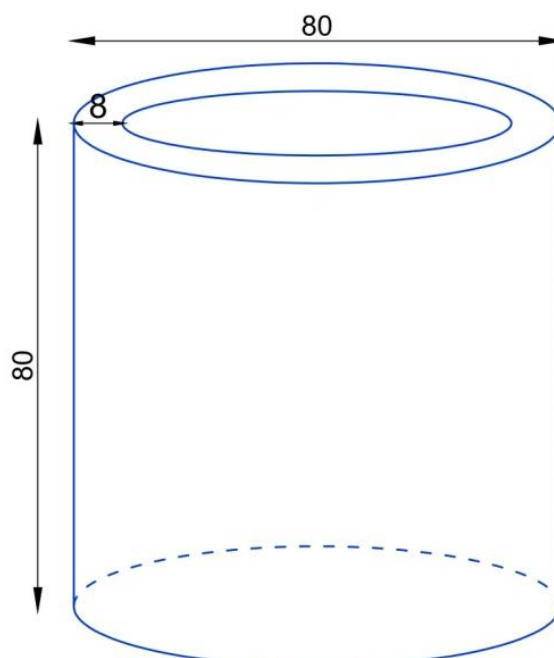

## Donica z włókna szklanego D901E biały mat

Cena	<b>2 460 zł</b>
Dostępność	<b>dostępny</b>
Numer katalogowy	<b>D901E/BIALY MAT KPL</b>
Producent	<b>ZADORA   BARTPOL Sp. z o.o.</b>
Seria	<b>Zadora Premium</b>
Materiał	<b>włókno szklane, żywica poliestrowa, farba akrylowa</b>
Wymiary	<b>średnica 80 cm, wysokość: 80 cm</b>
Kolor	<b>biały mat</b>
Wykończenie	<b>matowe</b>
Wewnętrzna półka	<b>nie</b>
Otwór drenażowy	<b>nie, możliwość samodzielnego wykonania</b>
Wewnętrzny wkład	<b>nie, donica bez wkładu</b>
Objętość	<b>400 litrów</b>
Ocieplenie	<b>nie</b>
Waga	<b>15 kg</b>
Mrozoodporność	<b>tak</b>
Zastosowanie	<b>donica na taras, donica do ogrodu, donica do biura</b>

### Wielka biała matowa donica tarasowa Ø80x80 cm – ZADORA Premium D901E.

Donica ZADORA Premium D901E to znakomite rozwiązanie dla tarasów i ogrodów, oferująca imponujące wymiary Ø80x80 cm i pojemność 400 litrów. Doskonale nadaje się do roślin, takich jak drzewka oliwne czy krzewy iglaste, stylizowane na bonsai. Dzięki dużym rozmiarom w donicy D901E można stworzyć idealne warunki dla licznych gatunków popularnych roślin ozdobnych. Jej prosty, okrągły kształt oraz elegancki, biały matowy kolor doskonale wpisują się w nowoczesne trendy aranżacyjne, nadając przestrzeni wyjątkowy charakter.

Wymiary donicy D901E

Szeroka górna krawędź donicy to element charakterystyczny dla donic ZADORA Premium w rozmiarach XXL.

Drzewko oliwne w antracytowej donicy ZADORA Premium D901ED Ø80x60 cm

Jeśli chciałbyś, aby Twoja zielona aranżacja w donicy D901E była mobilna, to koniecznie zobacz dedykowaną do tej donicy podstawę ze stali nierdzewnej z kółkami - [P901EX](#).