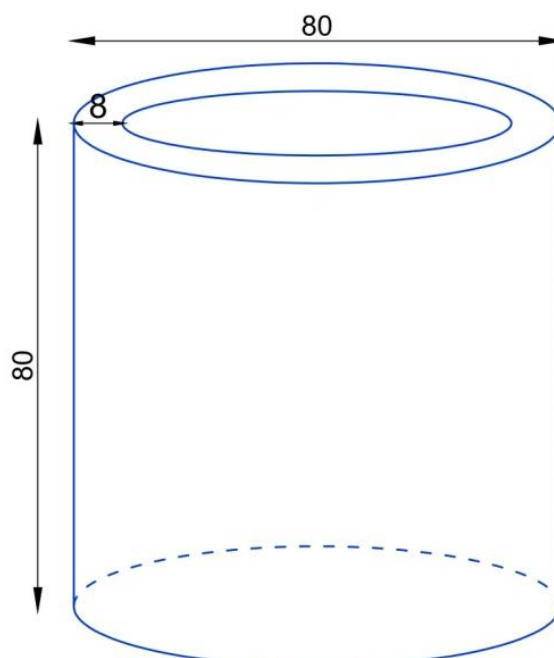

Link do produktu: <https://donice-zadora.pl/donica-z-wloknaszklanego-d901e-bialy-mat-p-2746.html>

Donica z włókna szklanego D901E biały mat

Cena	2 223 zł
Dostępność	dostępny
Numer katalogowy	D901E/BIALY MAT KPL
Producent	ZADORA BARTPOL Sp. z o.o.
Seria	Zadora Premium
Materiał	włókno szklane, żywica poliestrowa, farba akrylowa
Wymiary	średnica 80 cm, wysokość: 80 cm
Kolor	biały mat
Wykończenie	matowe
Wewnętrzna półka	nie
Otwór drenażowy	nie, możliwość samodzielnego wykonania
Wewnętrzny wkład	nie, donica bez wkładu
Objętość	400 litrów
Ocieplenie	nie
Waga	15 kg
Mrozoodporność	tak
Zastosowanie	donica na taras, donica do ogrodu, donica do biura

Seria ZADORA PREMIUM

ZADORA
PREMIUM

Włókno szklane

Donica mrozoodporna

Bez wewnętrznej półki

Donica wyprodukowana w Polsce

Opis produktu

Wielka biała matowa donica tarasowa Ø80x80 cm – ZADORA Premium D901E.

Donica ZADORA Premium D901E to znakomite rozwiązanie dla tarasów i ogrodów, oferująca imponujące wymiary Ø80x80 cm i pojemność 400 litrów. Doskonale nadaje się do roślin, takich jak drzewka oliwne czy krzewy iglaste, stylizowane na bonsai. Dzięki dużym rozmiarom w donicy D901E można stworzyć idealne warunki dla licznych gatunków popularnych roślin ozdobnych. Jej prosty, okrągły kształt oraz elegancki, biały matowy kolor doskonale wpisują się w nowoczesne trendy aranżacyjne, nadając przestrzeni wyjątkowy charakter.

Wymiary donicy D901E

Szeroka górna krawędź donicy to element charakterystyczny dla donic ZADORA Premium w rozmiarach XXL.

Drzewko oliwne w antracytowej donicy ZADORA Premium D901ED Ø80x60 cm

Jeśli chciałbyś, aby Twoja zielona aranżacja w donicy D901E była mobilna, to koniecznie zobacz dedykowaną do tej donicy podstawę ze stali nierdzewnej z kółkami - [P901EX](#).