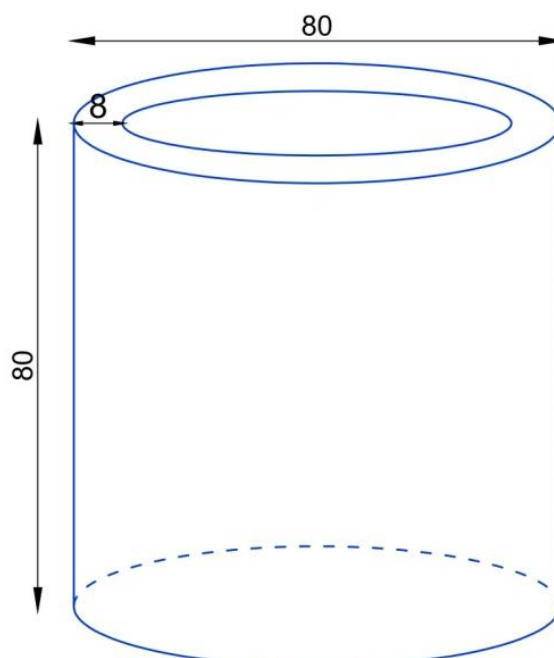

Link do produktu: <https://donice-zadora.pl/donica-z-wloknaszklanego-d901e-bialy-mat-p-2746.html>

Donica z włókna szklanego D901E biały mat

Cena	2 460 zł
Dostępność	dostępny
Numer katalogowy	D901E/BIALY MAT KPL
Producent	ZADORA BARTPOL Sp. z o.o.
Seria	Zadora Premium
Materiał	włókno szklane, żywica poliestrowa, farba akrylowa
Wymiary	średnica 80 cm, wysokość: 80 cm
Kolor	biały mat
Wykończenie	matowe
Wewnętrzna półka	nie
Otwór drenażowy	nie, możliwość samodzielnego wykonania
Wewnętrzny wkład	nie, donica bez wkładu
Objętość	400 litrów
Ocieplenie	nie
Waga	15 kg
Mrozoodporność	tak
Zastosowanie	donica na taras, donica do ogrodu, donica do biura

Seria ZADORA PREMIUM

ZADORA
PREMIUM

Włókno szklane

Donica mrozoodporna

Bez wewnętrznej półki

Donica wyprodukowana w Polsce

Opis produktu

Wielka biała matowa donica tarasowa Ø80x80 cm – ZADORA Premium D901E.

Donica ZADORA Premium D901E to znakomite rozwiązanie dla tarasów i ogrodów, oferująca imponujące wymiary Ø80x80 cm i pojemność 400 litrów. Doskonale nadaje się do roślin, takich jak drzewka oliwne czy krzewy iglaste, stylizowane na bonsai. Dzięki dużym rozmiarom w donicy D901E można stworzyć idealne warunki dla licznych gatunków popularnych roślin ozdobnych. Jej prosty, okrągły kształt oraz elegancki, biały matowy kolor doskonale wpisują się w nowoczesne trendy aranżacyjne, nadając przestrzeni wyjątkowy charakter.

Wymiary donicy D901E

Szeroka górna krawędź donicy to element charakterystyczny dla donic ZADORA Premium w rozmiarach XXL.

Drzewko oliwne w antracytowej donicy ZADORA Premium D901ED Ø80x60 cm

Jeśli chciałbyś, aby Twoja zielona aranżacja w donicy D901E była mobilna, to koniecznie zobacz dedykowaną do tej donicy podstawę ze stali nierdzewnej z kółkami - [P901EX](#).