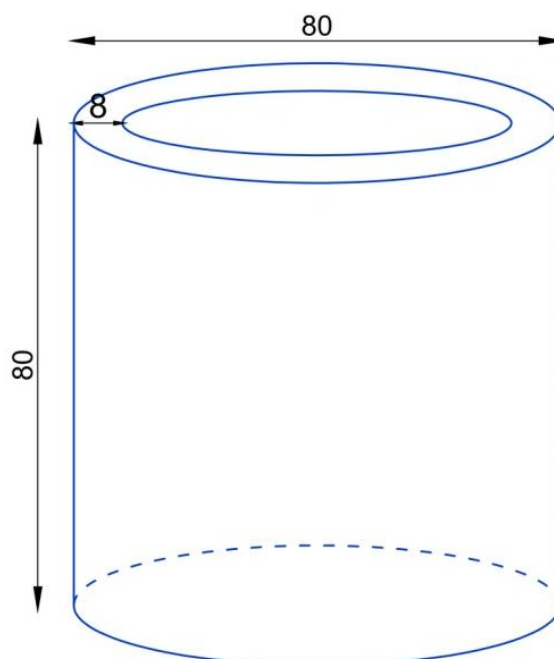

Donica ZADORA Premium D901E to znakomite rozwiązanie dla tarasów i ogrodów, oferująca imponujące wymiary Ø80x80 cm i pojemność 400 litrów. Doskonale nadaje się do roślin, takich jak drzewka oliwne czy krzewy iglaste, stylizowane na bonsai. Dzięki dużym rozmiarom w donicy D901E można stworzyć idealne warunki dla licznych gatunków popularnych roślin ozdobnych. Jej prosty, okrągły kształt oraz elegancki, biały matowy kolor doskonale wpisują się w nowoczesne trendy aranżacyjne, nadając przestrzeni wyjątkowy charakter.

Wykonana z laminatu włókna szklanego i żywicy poliestrowej, donica ZADORA Premium D901E łączy wytrzymałość z lekkością, co jest istotne szczególnie w przypadku dekorowania tarasu dużymi roślinami, eliminując ryzyko przeciążenia konstrukcji. Jej powierzchnia pokryta jest lakierem odpornym na promienie UV, zapewniając długotrwałą elegancję i 100% odporność na warunki atmosferyczne.

Ta nowoczesna okrągła donica o średnicy 80 cm to również doskonały wybór do hotelowych lobby lub biurowych recepcji, gdzie dzięki swojej wysokiej jakości wykonania pięknie eksponuje duże rośliny, tworząc przyjemną zieloną oazę. Pojemność donicy wynosząca około 400 litrów pozwala na posadzenie w niej na prawdę dużych okazów oliwek lub innych krzewów i drzewek. Niewielka waga natomiast pozwala na aranżowanie przestrzeni w budynkach wielokondygnacyjnych i balkonach.

Wymiary donicy D901E

Szeroka górna krawędź donicy to element charakterystyczny dla donic ZADORA Premium w rozmiarach XXL.