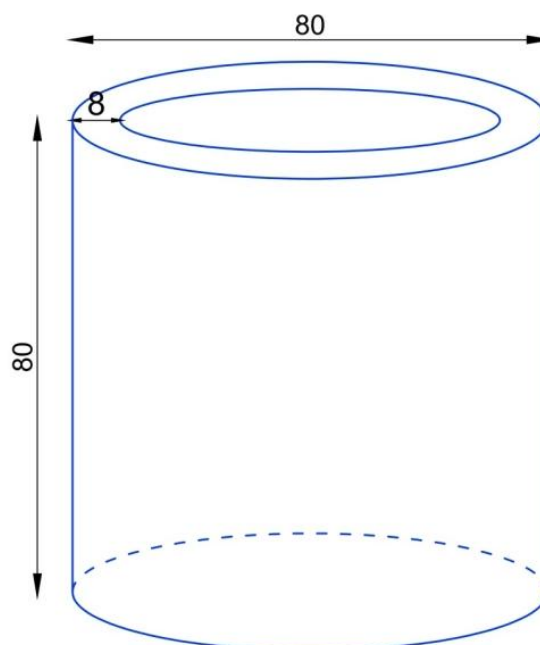

Opis produktu

Antracytowa duża donica na taras Ø80x80 cm – ZADORA Premium D901E.

Donica ZADORA Premium D901E o średnicy 80 cm i wysokości 80 cm, której pojemność to 400 litrów, jest wprost idealna dla drzewek oliwnych i krzewów iglastych kształtowanych na styl bonsai. Jej 400 litrów pojemności pozwala na przygotowanie odpowiednich warunków dla wielu gatunków popularnych roślin ozdobnych. Prosta okrągła forma, wysokiej jakości wykonanie i matowy antracytowy kolor to doskonałe połączenie, które pasuje do współczesnych trendów planowania przestrzeni.

Donica ZADORA Premium D901E wykonana jest z laminatu włókna szklanego i żywicy poliestrowej. Ten kompozytowy materiał znany z przemysłu jachtowego charakteryzuje się dużą wytrzymałością przy zachowaniu niewielkiej wagi. To bardzo istotne, szczególnie, gdy planujesz ozdobić taras swojego apartamentu dużymi okazami roślin, bez ryzyka przeciążenia stropu. Powierzchnia donicy pokryta jest lakierem odpornym na promienie UV. Zastosowane materiały gwarantują pełen elegancji wygląd i 100% odporność na warunki atmosferyczne.

Ta nowoczesna okrągła donica o średnicy 80 cm będzie również dobrym wyborem do hotelowego lobby lub recepcji biurowca. Dzięki wysokiej jakości wykonania donica D901E będzie pięknie eksponowała duże okazy roślin tworzących zieloną oazę w przestronnych wnętrzach biurowych i użyteczności publicznej.

Wymiary donicy D901E

Pojemność donicy wynosząca około 400 litrów pozwala na posadzenie w niej na prawdę dużych okazów oliwek lub innych krzewów i drzewek. Niewielka waga natomiast pozwala na aranżowanie przestrzeni w budynkach wielokondygnacyjnych.