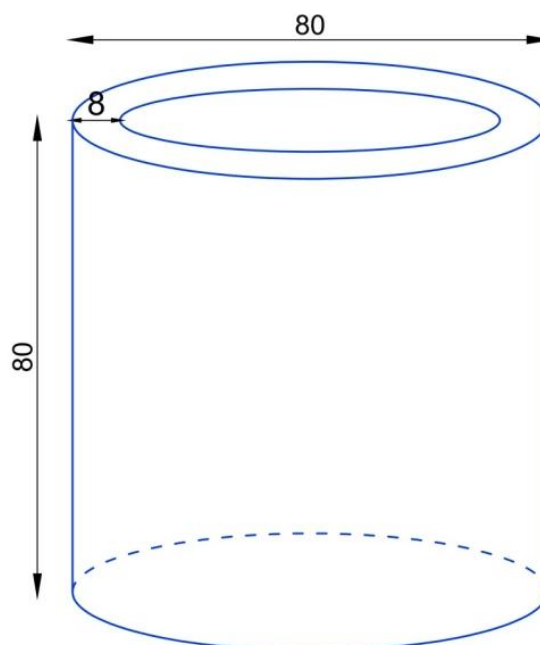

### Antracytowa duża donica na taras Ø80x80 cm – ZADORA Premium D901E.

Donica ZADORA Premium D901E o średnicy 80 cm i wysokości 80 cm, której pojemność to 400 litrów, jest wprost idealna dla drzewek oliwnych i krzewów iglastych kształtowanych na styl bonsai. Jej 400 litrów pojemności pozwala na przygotowanie odpowiednich warunków dla wielu gatunków popularnych roślin ozdobnych. Prosta okrągła forma, wysokiej jakości wykonanie i matowy antracytowy kolor to doskonałe połączenie, które pasuje do współczesnych trendów planowania przestrzeni.