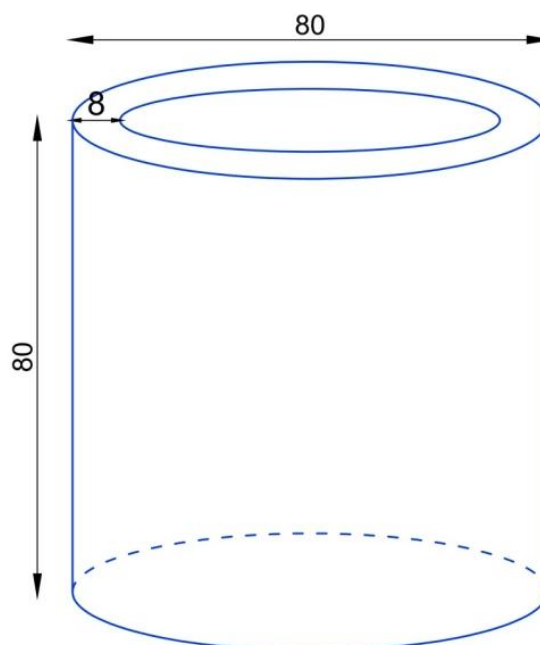

Link do produktu: <https://donice-zadora.pl/donica-z-wlokna-szklanego-d901e-antracyt-mat-p-2732.html>

Donica z włókna szklanego D901E antracyt mat

Cena	2 223 zł
Dostępność	dostępny
Numer katalogowy	D901E/ANTR.MAT KPL
Producent	ZADORA BARTPOL Sp. z o.o.
Seria	Zadora Premium
Materiał	włókno szklane, żywica poliestrowa, farba akrylowa
Wymiary	średnica 80 cm, wysokość: 80 cm
Kolor	antracyt matowy (RAL 7016)
Wykończenie	matowe
Wewnętrzna półka	nie
Otwór drenażowy	nie, możliwość samodzielnego wykonania
Wewnętrzny wkład	nie, donica bez wkładu
Objętość	400 litrów
Ocieplenie	nie
Waga	15 kg
Mrozoodporność	tak
Zastosowanie	donica na taras, donica do ogrodu, donica do biura

Seria ZADORA PREMIUM

ZADORA
PREMIUM

Włókno szklane

Donica mrozoodporna

Bez wewnętrznej półki

Donica wyprodukowana w Polsce

Opis produktu

Antracytowa duża donica na taras Ø80x80 cm – ZADORA Premium D901E.

Donica ZADORA Premium D901E o średnicy 80 cm i wysokości 80 cm, której pojemność to 400 litrów, jest wprost idealna dla drzewek oliwnych i krzewów iglastych kształtowanych na styl bonsai. Jej 400 litrów pojemności pozwala na przygotowanie odpowiednich warunków dla wielu gatunków popularnych roślin ozdobnych. Prosta okrągła forma, wysokiej jakości wykonanie i matowy antracytowy kolor to doskonałe połączenie, które pasuje do współczesnych trendów planowania przestrzeni.

Wymiary donicy D901E

Pojemność donicy wynosząca około 400 litrów pozwala na posadzenie w niej na prawdę dużych okazów oliwek lub innych krzewów i drzewek. Niewielka waga natomiast pozwala na aranżowanie przestrzeni w budynkach wielokondygnacyjnych.