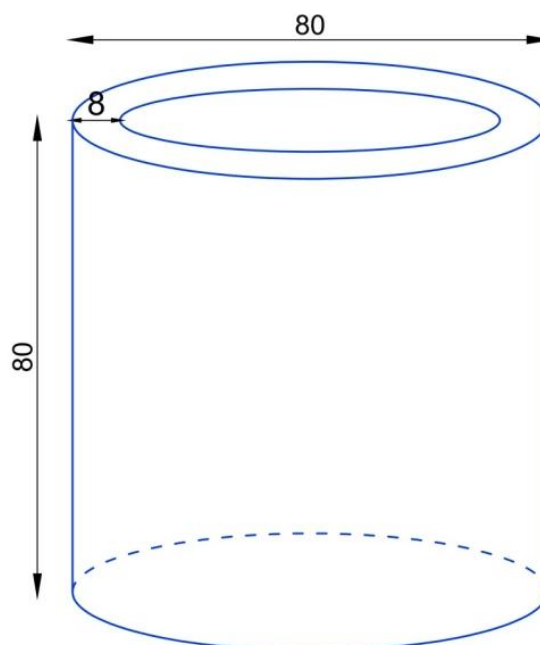

Link do produktu: <https://donice-zadora.pl/donica-z-wlokna-szklanego-d901e-antracyt-mat-p-2732.html>

Donica z włókna szklanego D901E antracyt mat

Cena	2 460 zł
Dostępność	dostępny
Numer katalogowy	D901E/ANTR.MAT KPL
Producent	ZADORA BARTPOL Sp. z o.o.
Seria	Zadora Premium
Materiał	włókno szklane, żywica poliestrowa, farba akrylowa
Wymiary	średnica 80 cm, wysokość: 80 cm
Kolor	antracyt matowy (RAL 7016)
Wykończenie	matowe
Wewnętrzna półka	nie
Otwór drenażowy	nie, możliwość samodzielnego wykonania
Wewnętrzny wkład	nie, donica bez wkładu
Objętość	400 litrów
Ocieplenie	nie
Waga	15 kg
Mrozoodporność	tak
Zastosowanie	donica na taras, donica do ogrodu, donica do biura

Seria ZADORA PREMIUM

ZADORA
PREMIUM

Włókno szklane

Donica mrozoodporna

Bez wewnętrznej półki

Donica wyprodukowana w Polsce

Opis produktu

Antracytowa duża donica na taras Ø80x80 cm – ZADORA Premium D901E.

Donica ZADORA Premium D901E o średnicy 80 cm i wysokości 80 cm, której pojemność to 400 litrów, jest wprost idealna dla drzewek oliwnych i krzewów iglastych kształtowanych na styl bonsai. Jej 400 litrów pojemności pozwala na przygotowanie odpowiednich warunków dla wielu gatunków popularnych roślin ozdobnych. Prosta okrągła forma, wysokiej jakości wykonanie i matowy antracytowy kolor to doskonałe połączenie, które pasuje do współczesnych trendów planowania przestrzeni.

Wymiary donicy D901E

Pojemność donicy wynosząca około 400 litrów pozwala na posadzenie w niej na prawdę dużych okazów oliwek lub innych krzewów i drzewek. Niewielka waga natomiast pozwala na aranżowanie przestrzeni w budynkach wielokondygnacyjnych.