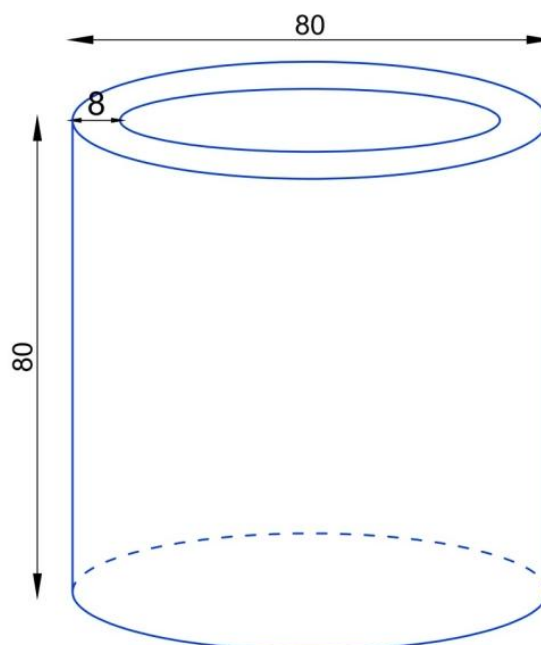

Link do produktu: <https://donice-zadora.pl/donica-z-wlokna-szklanego-d901e-antracyt-mat-p-2732.html>

Donica z włókna szklanego D901E antracyt mat

Cena	2 460 zł
Dostępność	dostępny
Numer katalogowy	D901E/ANTR.MAT KPL
Producent	ZADORA BARTPOL Sp. z o.o.
Seria	Zadora Premium
Materiał	włókno szklane, żywica poliestrowa, farba akrylowa
Wymiary	średnica 80 cm, wysokość: 80 cm
Kolor	antracyt matowy (RAL 7016)
Wykończenie	matowe
Wewnętrzna półka	nie
Otwór drenażowy	nie, możliwość samodzielnego wykonania
Wewnętrzny wkład	nie, donica bez wkładu
Objętość	400 litrów
Ocieplenie	nie
Waga	15 kg
Mrozoodporność	tak
Zastosowanie	donica na taras, donica do ogrodu, donica do biura

Seria ZADORA PREMIUM

ZADORA
PREMIUM

Włókno szklane

Donica mrozoodporna

Bez wewnętrznej półki

Donica wyprodukowana w Polsce

Opis produktu

Antracytowa duża donica na taras Ø80x80 cm – ZADORA Premium D901E.

Donica ZADORA Premium D901E o średnicy 80 cm i wysokości 80 cm, której pojemność to 400 litrów, jest wprost idealna dla drzewek oliwnych i krzewów iglastych kształtowanych na styl bonsai. Jej 400 litrów pojemności pozwala na przygotowanie odpowiednich warunków dla wielu gatunków popularnych roślin ozdobnych. Prosta okrągła forma, wysokiej jakości wykonanie i matowy antracytowy kolor to doskonałe połączenie, które pasuje do współczesnych trendów planowania przestrzeni.

Wymiary donicy D901E

Pojemność donicy wynosząca około 400 litrów pozwala na posadzenie w niej na prawdę dużych okazów oliwek lub innych krzewów i drzewek. Niewielka waga natomiast pozwala na aranżowanie przestrzeni w budynkach wielokondygnacyjnych.