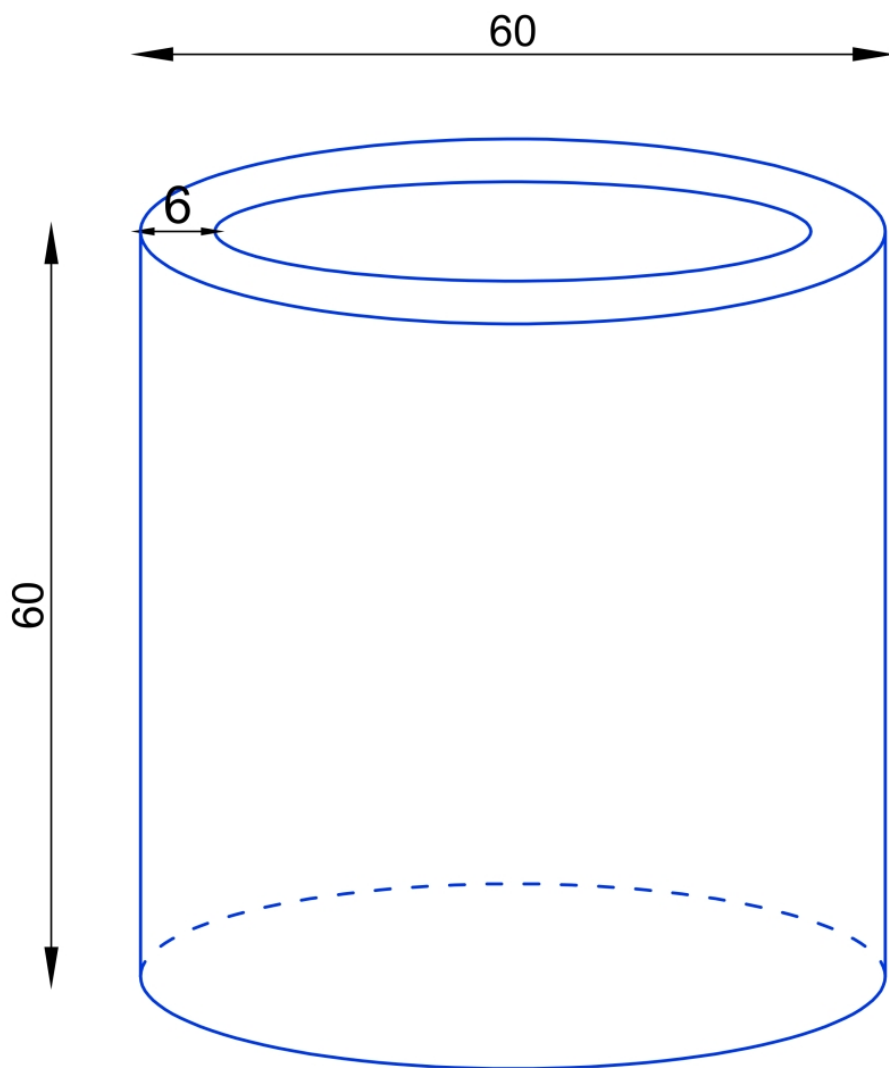

reprezentacyjnych aranżacji przy wejściach do budynków, restauracji, hoteli czy biurów.

Brak wewnętrznej półki pozwala wykorzystać pełną objętość donicy i zapewnia roślinom maksymalną ilość podłoża.

Wymiary donicy z włókna szklanego D901D

Lekka i wytrzymała donica z włókna szklanego.

Pomimo dużych rozmiarów **model waży zaledwie około 5 kg**. To zasługa zastosowania nowoczesnego kompozytu włókna szklanego i żywicy poliestrowej, który łączy wysoką wytrzymałość z niewielką masą własną.

Powierzchnia donicy została pokryta trwałą farbą akrylową **odporną na promieniowanie UV oraz zmienne warunki pogodowe**. Dzięki temu model zachowuje estetyczny wygląd przez wiele sezonów użytkowania.

Materiał jest całkowicie mrozoodporny, dlatego **donica może pozostać na zewnątrz przez cały rok**.