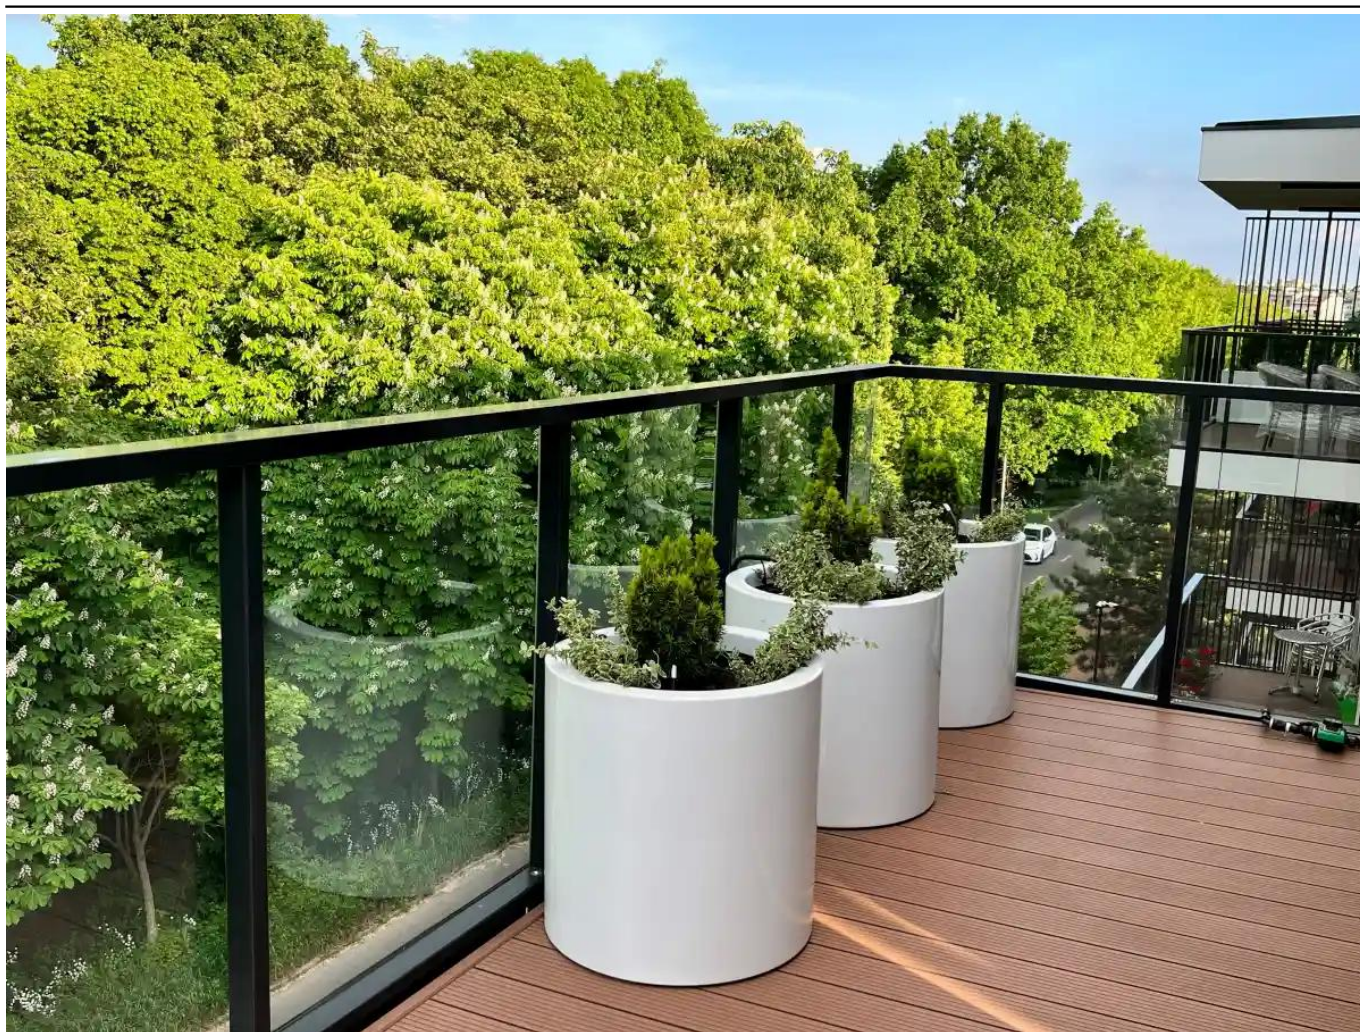

BARTPOL Sp. z o.o.
ul. Głogowska 218
60-104 Poznań
NIP: 6932050703
t. 61 661 61 78
t. 607 531 181

Białe donice ZADORA Premium D901D na tarasie

Przygotowaliśmy całą serię donic w minimalistycznym cylindrycznym kształcie dostępnych w wielu rozmiarach i kolorach. Wszystkie wersje okrągłych nowoczesnych donic ZADORA Premium możesz zobaczyć [tutaj](#).

Produkt posiada dodatkowe opcje:

System kontroli nawadniania: nie , tak