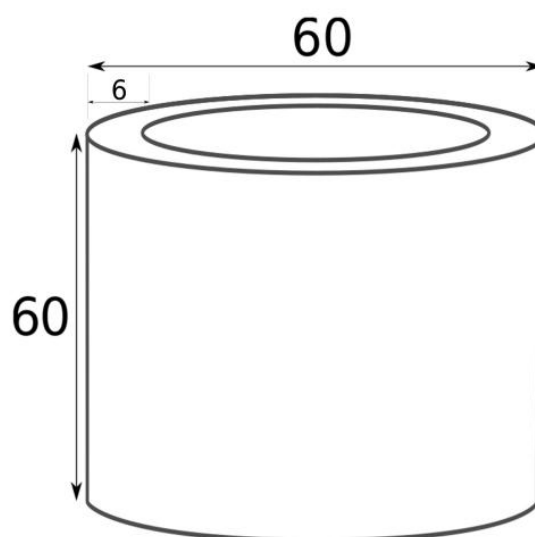

Donica wyprodukowana w Polsce

Opis produktu

Nowoczesna okrągła donica z włókna szklanego ZADORA Premium D901D biały połysk Ø60x60 cm

Okrągła donica D901D o średnicy 60 cm i wysokości 60 cm, wykonana jest z niezwykle lekkiego laminatu włókna szklanego i żywicy poliestrowej. Ten znany z przemysłu jachtowego materiał charakteryzuje wytrzymałość podobna do stali przy znacznie niższej wadze. Powierzchnia donicy jest pokryta lakierem akrylowym odpornym na warunki atmosferyczne. Zastosowane materiały sprawiają, że donica D901D w kolorze biały połysk wyróżnia się jakością wykonania i elegancją. Dzięki temu doskonale prezentuje się w nowoczesnych wnętrzach, na minimalistycznych tarasach i w budynkach biurowych.

Ta nowoczesna okrągła donica w kolorze białym to kwintesencja ponadczasowej elegancji. Cylindryczny kształt mimo dużych rozmiarów donicy sprawia, że wygląda lekko. Jej zaletą jest duża pojemność, dzięki czemu sprawdzi się w przypadku dużych roślin pokojowych, drzew cytrusowych i palm. Będzie też doskonałym wyborem jako miejsce nasadzenia dla dużych krzewów i drzewek mających znaleźć się na tarasie, czy też w ogrodzie. Na pewno doda też prestiżu i elegancji, gdy z odpowiednią rośliną zostanie postawiona przed siedzibą firmy lub wejściem do hotelu.

Wymiary donicy ZADORA Premium D901D biały połysk

Białe donice D901D pięknie będą prezentować się na tarasie lub balkonie z kompozycjami traw ozdobnych lub mniejszych iglaków.