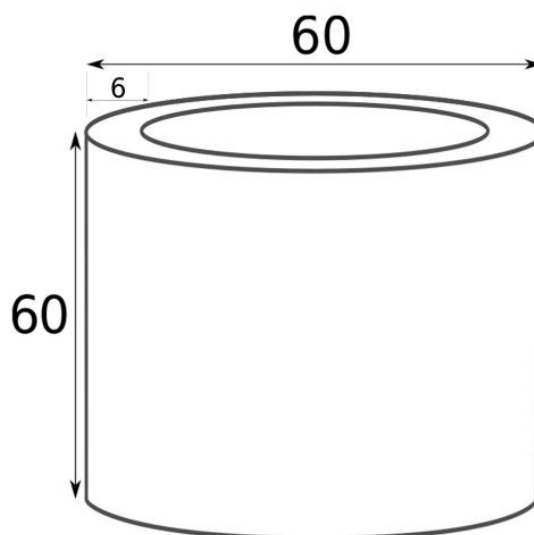

Donica wyprodukowana w Polsce

Opis produktu

Nowoczesna okrągła donica z włókna szklanego ZADORA Premium D901D biały połysk Ø60x60 cm

Okrągła donica D901D o średnicy 60 cm i wysokości 60 cm, wykonana jest z niezwykle lekkiego laminatu włókna szklanego i żywicy poliestrowej. Ten znany z przemysłu jachtowego materiał charakteryzuje wytrzymałość podobna do stali przy znacznie niższej wadze. Powierzchnia donicy jest pokryta lakierem akrylowym odpornym na warunki atmosferyczne. Zastosowane materiały sprawiają, że donica D901D w kolorze biały połysk wyróżnia się jakością wykonania i elegancją. Dzięki temu doskonale prezentuje się w nowoczesnych wnętrzach, na minimalistycznych tarasach i w budynkach biurowych.

Ta nowoczesna okrągła donica w kolorze białym to kwintesencja ponadczasowej elegancji. Cylindryczny kształt mimo dużych rozmiarów donicy sprawia, że wygląda lekko. Jej zaletą jest duża pojemność, dzięki czemu sprawdzi się w przypadku dużych roślin pokojowych, drzew cytrusowych i palm. Będzie też doskonałym wyborem jako miejsce nasadzenia dla dużych krzewów i drzewek mających znaleźć się na tarasie, czy też w ogrodzie. Na pewno doda też prestiżu i elegancji, gdy z odpowiednią rośliną zostanie postawiona przed siedzibą firmy lub wejściem do hotelu.

Wymiary donicy ZADORA Premium D901D biały połysk

Białe donice D901D pięknie będą prezentować się na tarasie lub balkonie z kompozycjami traw ozdobnych lub mniejszych iglaków.