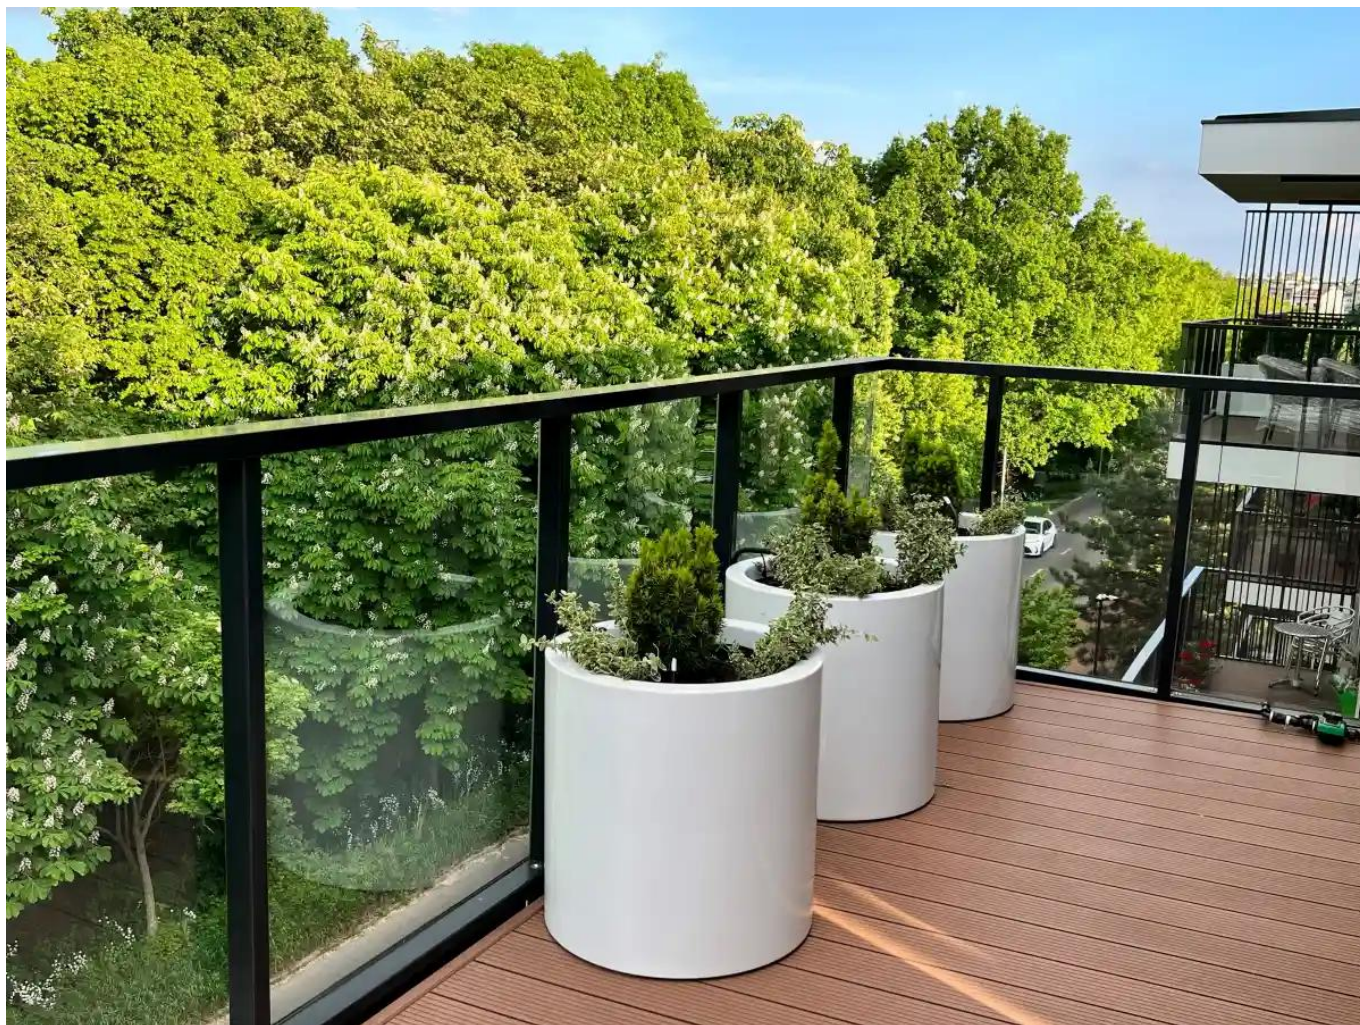

Białe donice ZADORA Premium D901D na tarasie

Przygotowaliśmy całą serię donic w minimalistycznym cylindrycznym kształcie dostępnych w wielu rozmiarach i kolorach. Wszystkie wersje okrągłych nowoczesnych donic ZADORA Premium możesz zobaczyć [tutaj](#).

Produkt posiada dodatkowe opcje:

System kontroli nawadniania: nie , tak