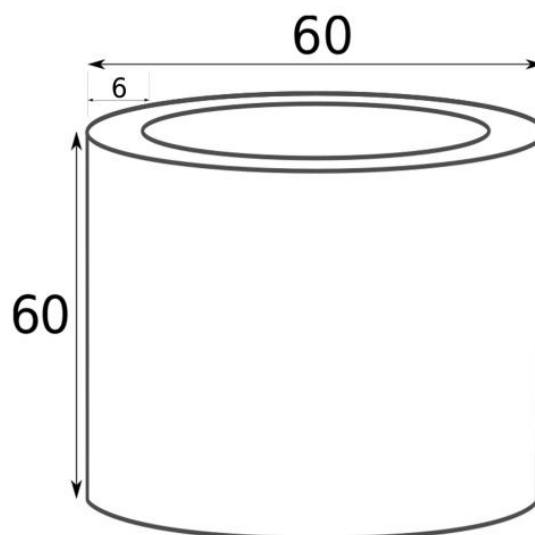

Donica wyprodukowana w Polsce

Opis produktu

Nowoczesna okrągła donica z włókna szklanego ZADORA Premium D901D biały połysk Ø60x60 cm

Okrągła donica D901D o średnicy 60 cm i wysokości 60 cm, wykonana jest z niezwykle lekkiego laminatu włókna szklanego i żywicy poliestrowej. Ten znany z przemysłu jachtowego materiał charakteryzuje wytrzymałość podobna do stali przy znacznie niższej wadze. Powierzchnia donicy jest pokryta lakierem akrylowym odpornym na warunki atmosferyczne. Zastosowane materiały sprawiają, że donica D901D w kolorze biały połysk wyróżnia się jakością wykonania i elegancją. Dzięki temu doskonale prezentuje się w nowoczesnych wnętrzach, na minimalistycznych tarasach i w budynkach biurowych.

Ta nowoczesna okrągła donica w kolorze białym to kwintesencja ponadczasowej elegancji. Cylindryczny kształt mimo dużych rozmiarów donicy sprawia, że wygląda lekko. Jej zaletą jest duża pojemność, dzięki czemu sprawdzi się w przypadku dużych roślin pokojowych, drzew cytrusowych i palm. Będzie też doskonałym wyborem jako miejsce nasadzenia dla dużych krzewów i drzewek mających znaleźć się na tarasie, czy też w ogrodzie. Na pewno doda też prestiżu i elegancji, gdy z odpowiednią rośliną zostanie postawiona przed siedzibą firmy lub wejściem do hotelu.

Wymiary donicy ZADORA Premium D901D biały połysk

Białe donice D901D pięknie będą prezentować się na tarasie lub balkonie z kompozycjami traw ozdobnych lub mniejszych iglaków.