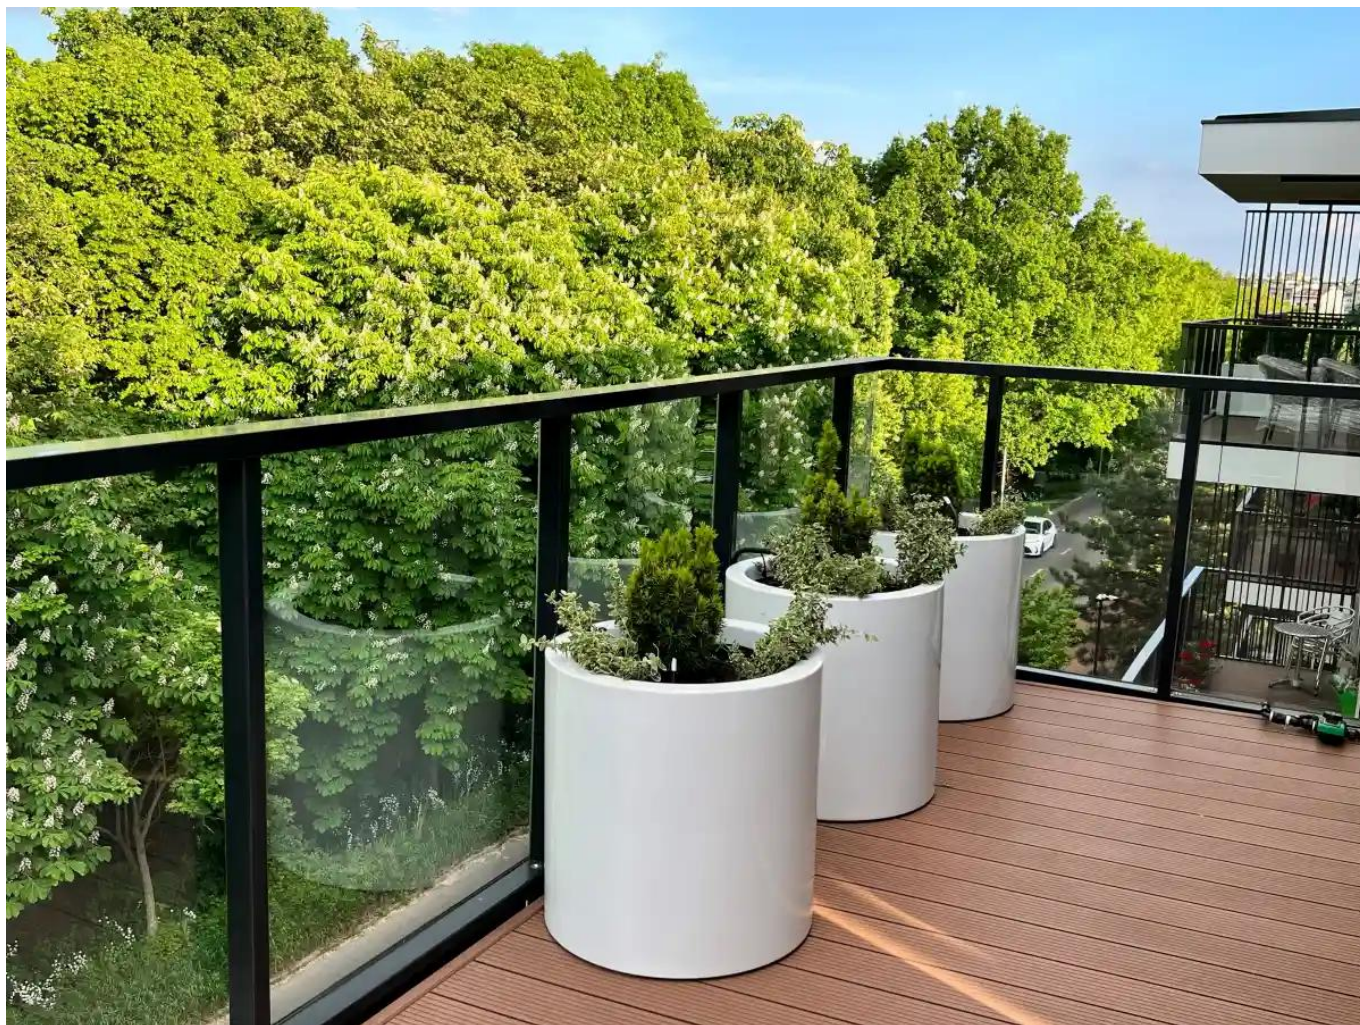

### Nowoczesna okrągła donica z włókna szklanego ZADORA Premium D901D biały połysk Ø60x60 cm

Okrągła donica D901D o średnicy 60 cm i wysokości 60 cm, wykonana jest z niezwykle lekkiego laminatu włókna szklanego i żywicy poliestrowej. Ten znany z przemysłu jachtowego materiał charakteryzuje wytrzymałość podobna do stali przy znacznie niższej wadze. Powierzchnia donicy jest pokryta lakierem akrylowym odpornym na warunki atmosferyczne. Zastosowane materiały sprawiają, że donica D901D w kolorze biały połysk wyróżnia się jakością wykonania i elegancją. Dzięki temu doskonale prezentuje się w nowoczesnych wnętrzach, na minimalistycznych tarasach i w budynkach biurowych.

Ta nowoczesna okrągła donica w kolorze białym to kwintesencja ponadczasowej elegancji. Cylindryczny kształt mimo dużych rozmiarów donicy sprawia, że wygląda lekko. Jej zaletą jest duża pojemność, dzięki czemu sprawdzi się w przypadku dużych roślin pokojowych, drzew cytrusowych i palm. Będzie też doskonałym wyborem jako miejsce nasadzenia dla dużych krzewów i drzewek mających znaleźć się na tarasie, czy też w ogrodzie. Na pewno doda też prestiżu i elegancji, gdy z odpowiednią rośliną zostanie postawiona przed siedzibą firmy lub wejściem do hotelu.