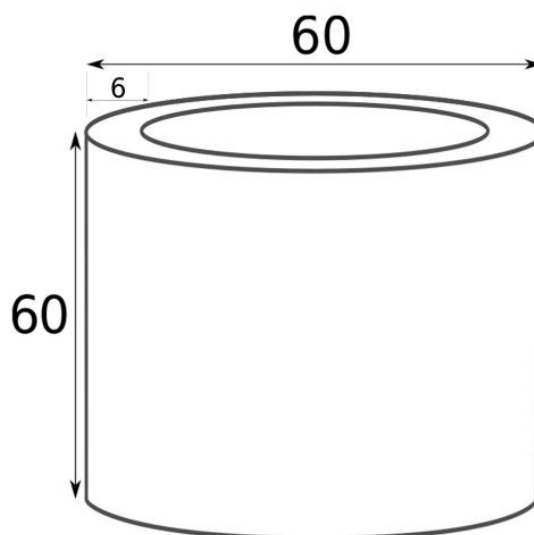

## Donica z włókna szklanego D901D biały połysk

Cena	<b>1 089 zł</b>
Dostępność	<b>dostępny</b>
Numer katalogowy	<b>D901D/BIALY POL. KPL</b>
Producent	<b>ZADORA   BARTPOL Sp. z o.o.</b>
Seria	<b>Zadora Premium</b>
Materiał	<b>włókno szklane, żywica poliestrowa, farba akrylowa</b>
Wymiary	<b>średnica 60 cm, wysokość: 60 cm</b>
Kolor	<b>biały połysk</b>
Wewnętrzna półka	<b>nie</b>
Otwór drenażowy	<b>nie, możliwość samodzielnego wykonania</b>
Objętość	<b>170 litrów</b>
System kontroli nawadniania	<b>tak, opcja dodatkowa - zobacz powyżej</b>
Waga	<b>5 kg</b>
Mrozoodporność	<b>tak</b>
Zastosowanie	<b>donica na taras, donica do ogrodu, donica do biura</b>

### Nowoczesna okrągła donica z włókna szklanego ZADORA Premium D901D biały połysk Ø60x60 cm

Okrągła donica D901D o średnicy 60 cm i wysokości 60 cm, wykonana jest z niezwykle lekkiego laminatu włókna szklanego i żywicy poliestrowej. Ten znany z przemysłu jachtowego materiał charakteryzuje wytrzymałość podobna do stali przy znacznie niższej wadze. Powierzchnia donicy jest pokryta lakierem akrylowym odpornym na warunki atmosferyczne. Zastosowane materiały sprawiają, że donica D901D w kolorze biały połysk wyróżnia się jakością wykonania i elegancją. Dzięki temu doskonale prezentuje się w nowoczesnych wnętrzach, na minimalistycznych tarasach i w budynkach biurowych.