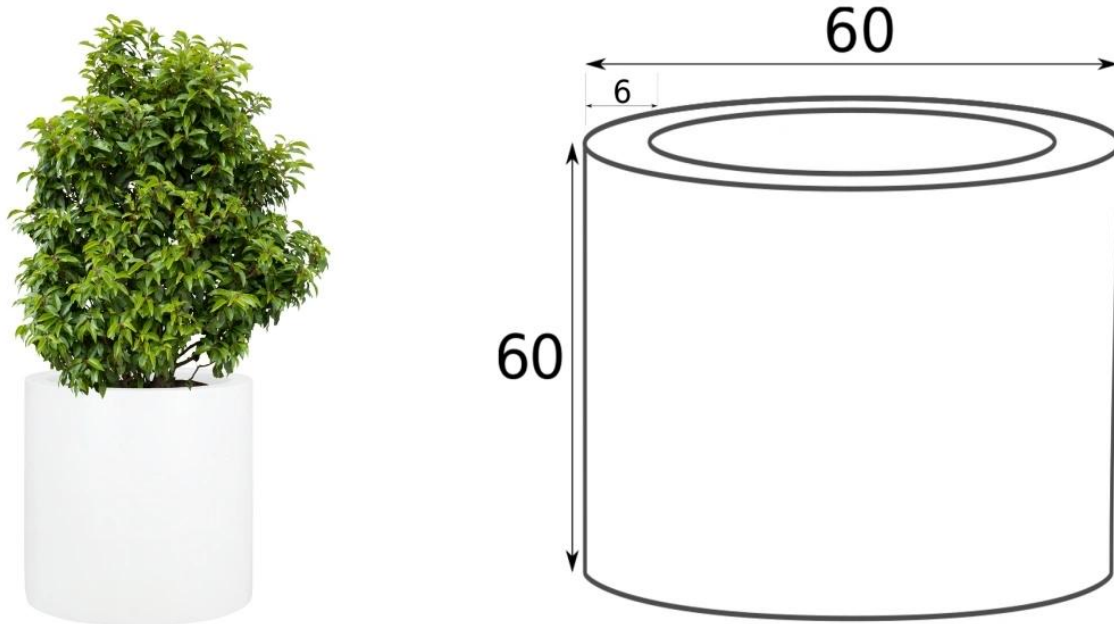

Link do produktu: <https://donice-zadora.pl/donica-z-wlokna-szklanego-d901d-bialy-mat-p-2731.html>

Donica z włókna szklanego D901D biały mat

Cena	981 zł
Cena poprzednia	1 089 zł
Dostępność	dostępny
Producent	ZADORA BARTPOL Sp. z o.o.
Seria	Zadora Premium
Materiał	włókno szklane, żywica poliestrowa, farba akrylowa
Wymiary	średnica 60 cm, wysokość: 60 cm
Kolor	biały mat
Wykończenie	matowe
Wewnętrzna półka	nie
Otwór drenażowy	nie, możliwość samodzielnego wykonania
Objętość	170 litrów
System kontroli nawadniania	tak, opcja dodatkowa - zobacz powyżej
Waga	5 kg
Mrozoodporność	tak
Zastosowanie	donica na taras, donica do ogrodu, donica do biura

Seria ZADORA PREMIUM

ZADORA
PREMIUM

Włókno szklane

Donica mrozoodporna

Bez wewnętrznej półki

Donica wyprodukowana w Polsce

Opis produktu

Elegancka biała matowa donica na taras - ZADORA Premium D901D

Duża okrągła biała matowa donica ZADORA Premium D901D to esencja subtelnej elegancji. Jej prosty, walcowaty design w białym matowym wykończeniu dodaje klasy każdemu wnętrzu czy ogrodowi. Z średnicą 60 cm i wysokością 60 cm oferuje imponujące 170 litrów przestrzeni, idealnie nadając się do sadzenia zarówno dużych roślin w domu, jak i na zewnątrz. Ta lekka, a zarazem wytrzymała donica z włókna szklanego jest nie tylko eleganckim dodatkiem, ale także praktycznym rozwiązaniem, spełniającym wymagania estetyczne i funkcjonalne. Wyprodukowana w Polsce z najwyższej jakości materiałów, gwarantuje mrozoodporność i trwałość, będąc niezawodnym wyborem na lata.

Nie zapomnij o otworach odpływowych, jeśli planujesz korzystać z niej na zewnątrz - możesz także zlecić ich wykonanie, pozostawiając odpowiednią informację w polu UWAGI podczas składania zamówienia.

Wymiary donicy ZADORA Premium D901D biały mat