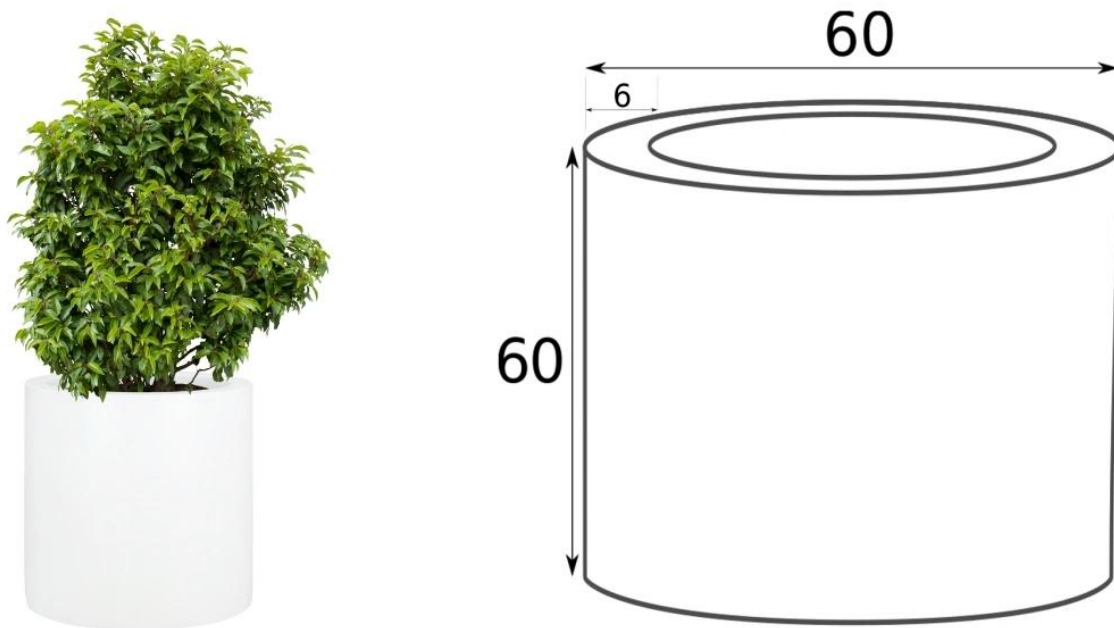

Donica z włókna szklanego D901D biały mat

Cena	1 089 zł
Dostępność	dostępny
Producent	BARTPOL Sp. z o.o.
Seria	Zadora Premium
Materiał	włókno szklane, żywica poliestrowa, farba akrylowa
Wymiary	średnica 60 cm, wysokość: 60 cm
Kolor	biały mat
Wykończenie	matowe
Wewnętrzna półka	nie
Otwór drenażowy	nie, możliwość samodzielnego wykonania
Objętość	170 litrów
System kontroli nawadniania	tak, opcja dodatkowa - zobacz powyżej
Waga	5 kg
Mrozoodporność	tak
Zastosowanie	donica na taras, donica do ogrodu, donica do biura
Seria ZADORA PREMIUM	
Włókno szklane	
Donica mrozoodporna	
Bez wewnętrznej półki	

Donica wyprodukowana w Polsce

Opis produktu

Elegancka biała matowa donica na taras - ZADORA Premium D901D

Duża okrągła biała matowa donica ZADORA Premium D901D to esencja subtelnej elegancji. Jej prosty, walcowaty design w białym matowym wykończeniu dodaje klasy każdemu wnętrzu czy ogrodowi. Z średnicą 60 cm i wysokością 60 cm oferuje imponujące 170 litrów przestrzeni, idealnie nadając się do sadzenia zarówno dużych roślin w domu, jak i na zewnątrz. Ta lekka, a zarazem wytrzymała donica z włókna szklanego jest nie tylko eleganckim dodatkiem, ale także praktycznym rozwiązaniem, spełniającym wymagania estetyczne i funkcjonalne. Wyprodukowana w Polsce z najwyższej jakości materiałów, gwarantuje mrozoodporność i trwałość, będąc niezawodnym wyborem na lata.

Nie zapomnij o otworach odpływowych, jeśli planujesz korzystać z niej na zewnątrz - możesz także zlecić ich wykonanie, pozostawiając odpowiednią informację w polu UWAGI podczas składania zamówienia.

Wymiary donicy ZADORA Premium D901D biały mat