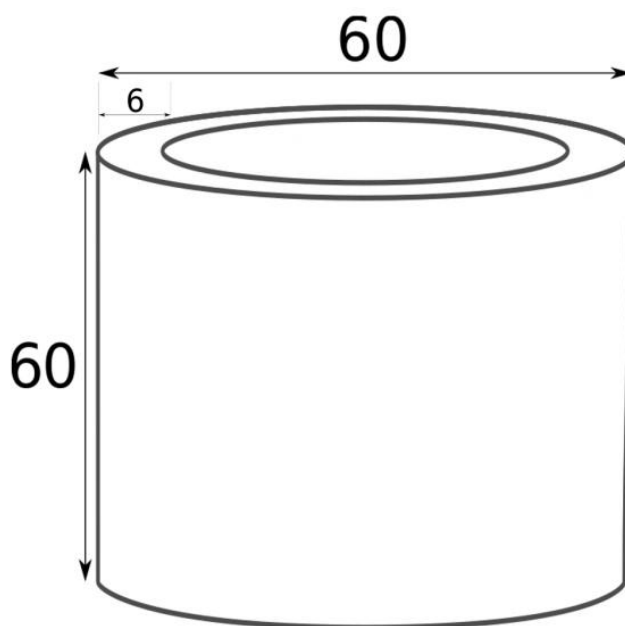

Donica wyprodukowana w Polsce

Opis produktu

Elegancka biała matowa donica na taras - ZADORA Premium D901D

Duża okrągła biała matowa donica ZADORA Premium D901D to esencja subtelnej elegancji. Jej prosty, walcowaty design w białym matowym wykończeniu dodaje klasy każdemu wnętrzu czy ogrodowi. Z średnicą 60 cm i wysokością 60 cm oferuje imponujące 170 litrów przestrzeni, idealnie nadając się do sadzenia zarówno dużych roślin w domu, jak i na zewnątrz. Ta lekka, a zarazem wytrzymała donica z włókna szklanego jest nie tylko eleganckim dodatkiem, ale także praktycznym rozwiązaniem, spełniającym wymagania estetyczne i funkcjonalne. Wyprodukowana w Polsce z najwyższej jakości materiałów, gwarantuje mrozoodporność i trwałość, będąc niezawodnym wyborem na lata.

Nie zapomnij o otworach odpływowych, jeśli planujesz korzystać z niej na zewnątrz - możesz także zlecić ich wykonanie, pozostawiając odpowiednią informację w polu UWAGI podczas składania zamówienia.

Wymiary donicy ZADORA Premium D901D biały mat

Dzięki wielu rozmiarom klasycznych cylindrycznych donic, można stworzyć spójne aranżacje na tarasie.