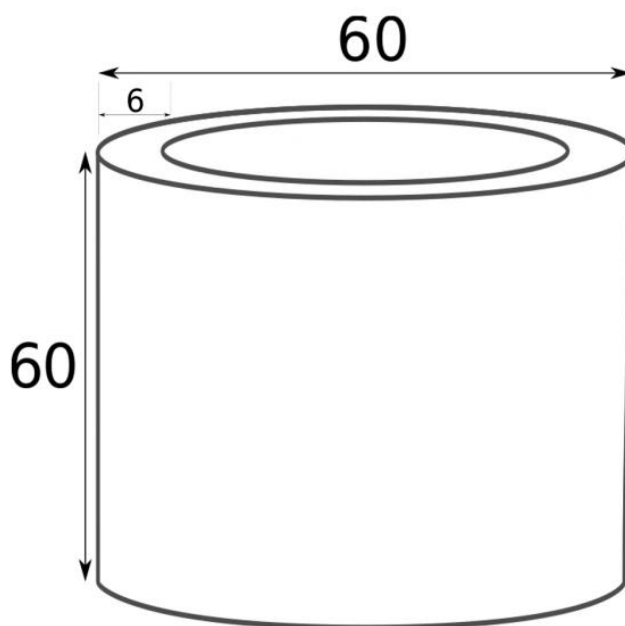

Link do produktu: <https://donice-zadora.pl/donica-z-wlokna-szklanego-d901d-bialy-mat-p-2731.html>

Donica z włókna szklanego D901D biały mat

Cena	1 130 zł
Dostępność	dostępny
Producent	ZADORA BARTPOL Sp. z o.o.
Seria	Zadora Premium
Materiał	włókno szklane, żywica poliestrowa, farba akrylowa
Wymiary	średnica 60 cm, wysokość: 60 cm
Kolor	biały mat
Wykończenie	matowe
Wewnętrzna półka	nie
Otwór drenażowy	nie, możliwość samodzielnego wykonania
Objętość	170 litrów
System kontroli nawadniania	tak, opcja dodatkowa - zobacz powyżej
Waga	5 kg
Mrozoodporność	tak
Zastosowanie	donica na taras, donica do ogrodu, donica do biura

Duża okrągła biała matowa donica ZADORA Premium D901D to esencja subtelnej elegancji. Jej prosty, walcowaty design w białym matowym wykończeniu dodaje klasy każdemu wnętrzu czy ogrodowi. Z średnicą 60 cm i wysokością 60 cm oferuje imponujące 170 litrów przestrzeni, idealnie nadając się do sadzenia zarówno dużych roślin w domu, jak i na zewnątrz. Ta lekka, a zarazem wytrzymała donica z włókna szklanego jest nie tylko eleganckim dodatkiem, ale także praktycznym rozwiązaniem, spełniającym wymagania estetyczne i funkcjonalne. Wyprodukowana w Polsce z najwyższej jakości materiałów, gwarantuje mrozoodporność i trwałość, będąc niezawodnym wyborem na lata.

Nie zapomnij o otworach odpływowych, jeśli planujesz korzystać z niej na zewnątrz - możesz także zlecić ich wykonanie, pozostawiając odpowiednią informację w polu UWAGI podczas składania zamówienia.

Wymiary donicy ZADORA Premium D901D biały mat