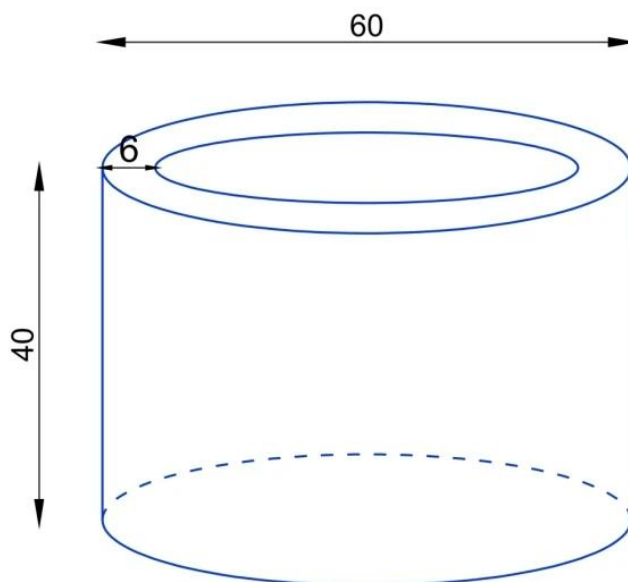

Donica wyprodukowana w Polsce

Opis produktu

Duża okrągła czarna matowa donica z włókna szklanego o średnicy 60 cm i wysokości 40 cm, lekka i trwała - ZADORA Premium D901C

Donica z włókna szklanego D901C o prostym walcowatym kształcie w czarnym matowym kolorze to kwintesencja dyskretnej elegancji. Ta okrągła donica o średnicy 60 cm i wysokości 40 cm, ma około 110 litrów objętości. Dzięki temu możesz w niej zasadzić nawet bardzo duże rośliny domowe, które będą ozdobą Twojego salonu lub recepcji w firmie. Tak duża pojemność przeznaczona na podłoże pozwala również na sadzenie w donicy D901C okazałych bylin oraz średniej wielkości krzewów i drzewek na zewnątrz, gdzie z pewnością staną się ozdobą Twojego tarasu lub balkonu.

Podobnie, jak wszystkie modele donic ZADORA Premium, model D901C produkujemy w Polsce z najwyższej jakości materiałów z dbałością o jakość wykonania. Technologia produkcji i zastosowane materiały gwarantują mrozoodporność i trwałość donicy przy zachowaniu niewielkiej wagi (około 4 kg). Pamiętaj jednak, że gdy planujesz wykorzystać donicę do sadzenia roślin na zewnątrz, aby wykonać w jej dnie otwory odpływowe. Możesz również zlecić to nam, wpisując stosowną informację w polu **UWAGI** w czasie składania zamówienia.

Donica ZADORA Premium D901C w kolorze czarny mat

Eleganckie, nowoczesne i minimalistyczne donice w kształcie walców o różnych wymiarach możesz zobaczyć [tutaj](#).

Produkt posiada dodatkowe opcje: