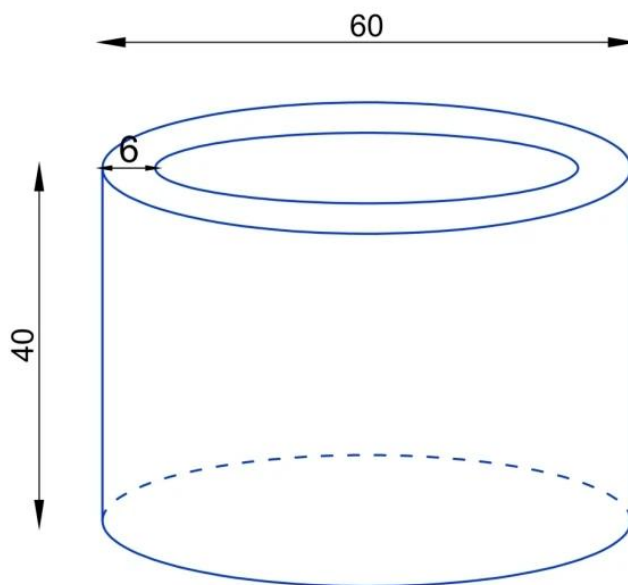

BARTPOL Sp. z o.o.
ul. Głogowska 218
60-104 Poznań
NIP: 6932050703
t. 61 661 61 78
t. 607 531 181

Donica wyprodukowana w Polsce

Opis produktu

Duża okrągła czarna matowa donica z włókna szklanego o średnicy 60 cm i wysokości 40 cm, lekka i trwała - ZADORA Premium D901C

Donica z włókna szklanego D901C o prostym walcowatym kształcie w czarnym matowym kolorze to kwintesencja dyskretnej elegancji. Ta okrągła donica o średnicy 60 cm i wysokości 40 cm, ma około 110 litrów objętości. Dzięki temu możesz w niej zasadzić nawet bardzo duże rośliny domowe, które będą ozdobą Twojego salonu lub recepcji w firmie. Tak duża pojemność przeznaczona na podłoże pozwala również na sadzenie w donicy D901C okazałych bylin oraz średniej wielkości krzewów i drzewek na zewnątrz, gdzie z pewnością staną się ozdobą Twojego tarasu lub balkonu.

Podobnie, jak wszystkie modele donic ZADORA Premium, model D901C produkujemy w Polsce z najwyższej jakości materiałów z dbałością o jakość wykonania. Technologia produkcji i zastosowane materiały gwarantują mrozoodporność i trwałość donicy przy zachowaniu niewielkiej wagi (około 4 kg). Pamiętaj jednak, że gdy planujesz wykorzystać donicę do sadzenia roślin na zewnątrz, aby wykonać w jej dnie otwory odpływowe. Możesz również zlecić to nam, wpisując stosowną informację w pole **UWAGI** w czasie składania zamówienia.

Donica ZADORA Premium D901C w kolorze czarny mat

Eleganckie, nowoczesne i minimalistyczne donice w kształcie walców o różnych wymiarach możesz zobaczyć [tutaj](#).

Produkt posiada dodatkowe opcje:

System kontroli nawadniania: nie , tak