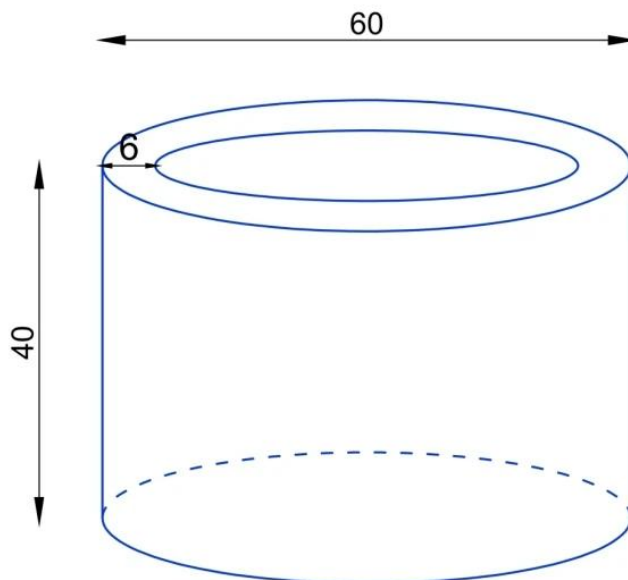

Donica wyprodukowana w Polsce

Opis produktu

Duża okrągła czarna matowa donica z włókna szklanego o średnicy 60 cm i wysokości 40 cm, lekka i trwała - ZADORA Premium D901C

Donica z włókna szklanego D901C o prostym walcowatym kształcie w czarnym matowym kolorze to kwintesencja dyskretnej elegancji. Ta okrągła donica o średnicy 60 cm i wysokości 40 cm, ma około 110 litrów objętości. Dzięki temu możesz w niej zasadzić nawet bardzo duże rośliny domowe, które będą ozdobą Twojego salonu lub recepcji w firmie. Tak duża pojemność przeznaczona na podłoże pozwala również na sadzenie w donicy D901C okazałych bylin oraz średniej wielkości krzewów i drzewek na zewnątrz, gdzie z pewnością staną się ozdobą Twojego tarasu lub balkonu.

Podobnie, jak wszystkie modele donic ZADORA Premium, model D901C produkujemy w Polsce z najwyższej jakości materiałów z dbałością o jakość wykonania. Technologia produkcji i zastosowane materiały gwarantują mrozoodporność i trwałość donicy przy zachowaniu niewielkiej wagi (około 4 kg). Pamiętaj jednak, że gdy planujesz wykorzystać donicę do sadzenia roślin na zewnątrz, aby wykonać w jej dnie otwory odpływowe. Możesz również zlecić to nam, wpisując stosowną informację w polu **UWAGI** w czasie składania zamówienia.

Donica ZADORA Premium D901C w kolorze czarny mat

Eleganckie, nowoczesne i minimalistyczne donice w kształcie walców o różnych wymiarach możesz zobaczyć [tutaj](#).

Produkt posiada dodatkowe opcje: