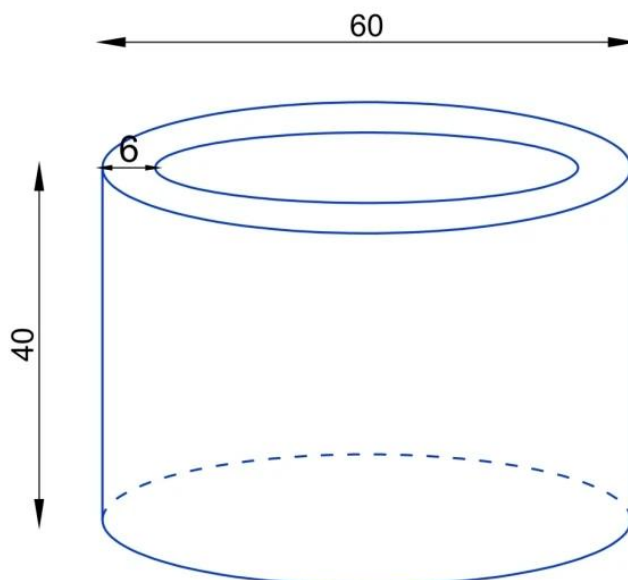

Donica wyprodukowana w Polsce

Opis produktu

Duża okrągła czarna matowa donica z włókna szklanego o średnicy 60 cm i wysokości 40 cm, lekka i trwała - ZADORA Premium D901C

Donica z włókna szklanego D901C o prostym walcowatym kształcie w czarnym matowym kolorze to kwintesencja dyskretnej elegancji. Ta okrągła donica o średnicy 60 cm i wysokości 40 cm, ma około 110 litrów objętości. Dzięki temu możesz w niej zasadzić nawet bardzo duże rośliny domowe, które będą ozdobą Twojego salonu lub recepcji w firmie. Tak duża pojemność przeznaczona na podłoże pozwala również na sadzenie w donicy D901C okazałych bylin oraz średniej wielkości krzewów i drzewek na zewnątrz, gdzie z pewnością staną się ozdobą Twojego tarasu lub balkonu.

Podobnie, jak wszystkie modele donic ZADORA Premium, model D901C produkujemy w Polsce z najwyższej jakości materiałów z dbałością o jakość wykonania. Technologia produkcji i zastosowane materiały gwarantują mrozoodporność i trwałość donicy przy zachowaniu niewielkiej wagi (około 4 kg). Pamiętaj jednak, że gdy planujesz wykorzystać donicę do sadzenia roślin na zewnątrz, aby wykonać w jej dnie otwory odpływowe. Możesz również zlecić to nam, wpisując stosowną informację w polu **UWAGI** w czasie składania zamówienia.

Donica ZADORA Premium D901C w kolorze czarny mat

Eleganckie, nowoczesne i minimalistyczne donice w kształcie walców o różnych wymiarach możesz zobaczyć [tutaj](#).

Produkt posiada dodatkowe opcje: