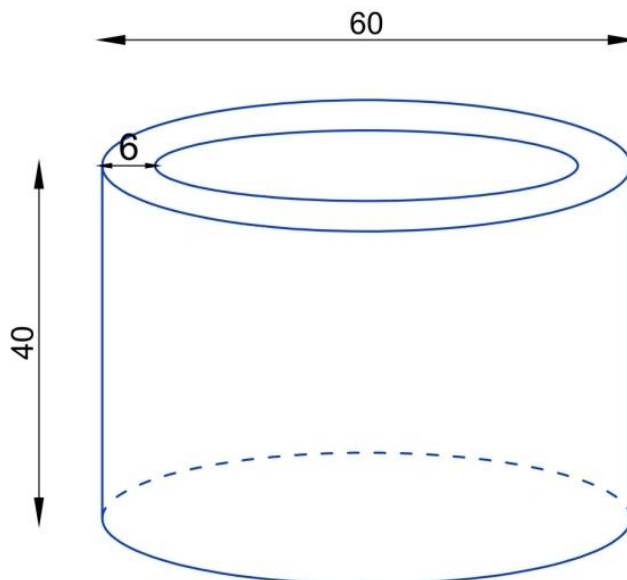

## Donica z włókna szklanego D901C biały mat

Cena	<b>911 zł</b>
Dostępność	<b>dostępny</b>
Producent	<b>ZADORA   BARTPOL Sp. z o.o.</b>
Seria	<b>Zadora Premium</b>
Materiał	<b>włókno szklane, żywica poliestrowa, farba akrylowa</b>
Wymiary	<b>średnica 60 cm, wysokość: 40 cm</b>
Kolor	<b>biały mat</b>
Wykończenie	<b>matowe</b>
Wewnętrzna półka	<b>nie</b>
Otwór drenażowy	<b>nie, możliwość samodzielnego wykonania</b>
Objętość	<b>110 litrów</b>
System kontroli nawadniania	<b>tak, opcja dodatkowa - zobacz powyżej</b>
Waga	<b>4 kg</b>
Mrozoodporność	<b>tak</b>
Zastosowanie	<b>donica na taras, donica do ogrodu, donica do biura</b>

### Duża okrągła biała matowa donica z włókna szklanego o średnicy 60 cm i wysokości 40 cm, lekka i trwała - ZADORA Premium D901C

Donica z włókna szklanego D901C o prostym walcowatym kształcie w białym matowym kolorze to kwintesencja dyskretnej elegancji. Ta okrągła donica o średnicy 60 cm i wysokości 40 cm, ma około 110 litrów objętości. Dzięki temu możesz w niej zasadzić nawet bardzo duże rośliny domowe, które będą ozdobą Twojego salonu lub recepcji w firmie. Tak duża pojemność przeznaczona na podłoże pozwala również na sadzenie w donicy D901C okazałych bylin oraz średniej wielkości krzewów i drzewek na zewnątrz, gdzie z pewnością staną się ozdobą Twojego tarasu lub balkonu.