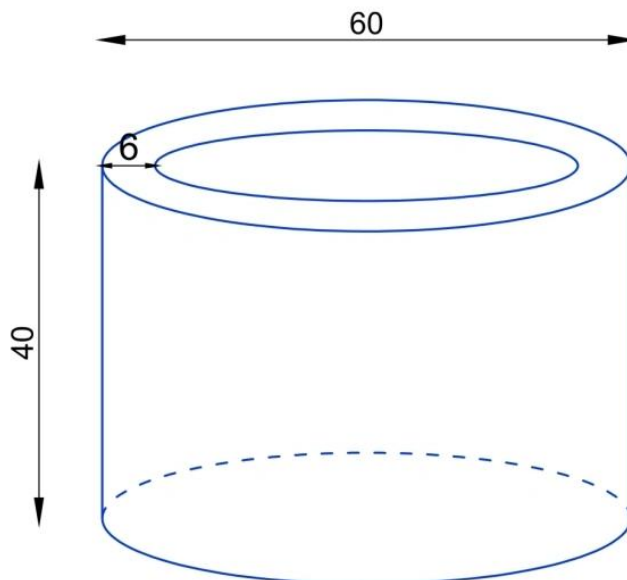

Donica wyprodukowana w Polsce

Opis produktu

Duża okrągła biała matowa donica z włókna szklanego o średnicy 60 cm i wysokości 40 cm, lekka i trwała - ZADORA Premium D901C

Donica z włókna szklanego D901C o prostym walcowatym kształcie w białym matowym kolorze to kwintesencja dyskretnej elegancji. Ta okrągła donica o średnicy 60 cm i wysokości 40 cm, ma około 110 litrów objętości. Dzięki temu możesz w niej zasadzić nawet bardzo duże rośliny domowe, które będą ozdobą Twojego salonu lub recepcji w firmie. Tak duża pojemność przeznaczona na podłoże pozwala również na sadzenie w donicy D901C okazałych bylin oraz średniej wielkości krzewów i drzewek na zewnątrz, gdzie z pewnością staną się ozdobą Twojego tarasu lub balkonu.

Podobnie, jak wszystkie modele donic ZADORA Premium, model D901C produkujemy w Polsce z najwyższej jakości materiałów z dbałością o jakość wykonania. Technologia produkcji i zastosowane materiały gwarantują mrozoodporność i trwałość donicy przy zachowaniu niewielkiej wagi (około 4 kg). Pamiętaj jednak, że gdy planujesz wykorzystać donicę do sadzenia roślin na zewnątrz, aby wykonać w jej dnie otwory odpływowe. Możesz również zlecić to nam, wpisując stosowną informację w pole UWAGI w czasie składania zamówienia.

Donica ZADORA Premium D901C biały mat - wymiary

Eleganckie, nowoczesne i minimalistyczne donice w kształcie walców o różnych wymiarach możesz zobaczyć [tutaj](#).

Produkt posiada dodatkowe opcje: