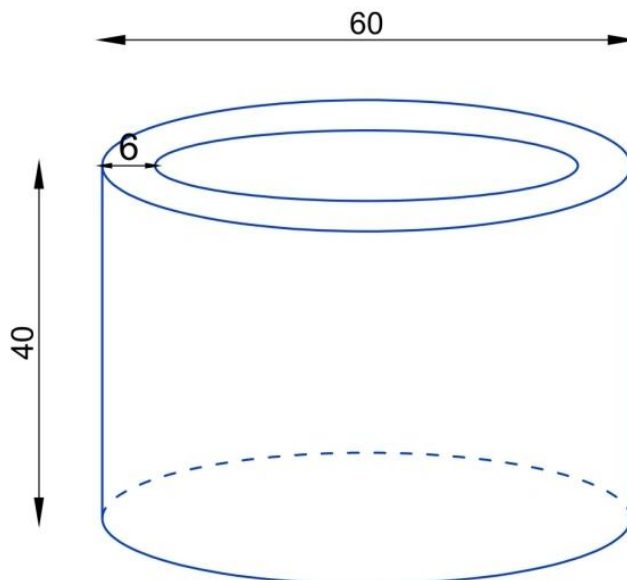

Donica z włókna szklanego D901C biały mat

Cena	892 zł
Dostępność	dostępny
Producent	BARTPOL Sp. z o.o.
Seria	Zadora Premium
Materiał	włókno szklane, żywica poliestrowa, farba akrylowa
Wymiary	średnica 60 cm, wysokość: 40 cm
Kolor	biały mat
Wykończenie	matowe
Wewnętrzna półka	nie
Otwór drenażowy	nie, możliwość samodzielnego wykonania
Objętość	110 litrów
System kontroli nawadniania	tak, opcja dodatkowa - zobacz powyżej
Waga	4 kg
Mrozoodporność	tak
Zastosowanie	donica na taras, donica do ogrodu, donica do biura
Seria ZADORA PREMIUM	
Włókno szklane	
Donica mrozoodporna	
Bez wewnętrznej półki	

Donica wyprodukowana w Polsce

Opis produktu

Duża okrągła biała matowa donica z włókna szklanego o średnicy 60 cm i wysokości 40 cm, lekka i trwała - ZADORA Premium D901C

Donica z włókna szklanego D901C o prostym walcowatym kształcie w białym matowym kolorze to kwintesencja dyskretnej elegancji. Ta okrągła donica o średnicy 60 cm i wysokości 40 cm, ma około 110 litrów objętości. Dzięki temu możesz w niej zasadzić nawet bardzo duże rośliny domowe, które będą ozdobą Twojego salonu lub recepcji w firmie. Tak duża pojemność przeznaczona na podłoże pozwala również na sadzenie w donicy D901C okazałych bylin oraz średniej wielkości krzewów i drzewek na zewnątrz, gdzie z pewnością staną się ozdobą Twojego tarasu lub balkonu.

Donica ZADORA Premium D901C biały mat - wymiary

Eleganckie, nowoczesne i minimalistyczne donice w kształcie walców o różnych wymiarach możesz zobaczyć [tutaj](#).

Produkt posiada dodatkowe opcje:

BARTPOL Sp. z o.o.
ul. Strzeszyńska 33
60-479 Poznań
NIP: 6932050703
t. 61 661 61 78
t. 607 531 181