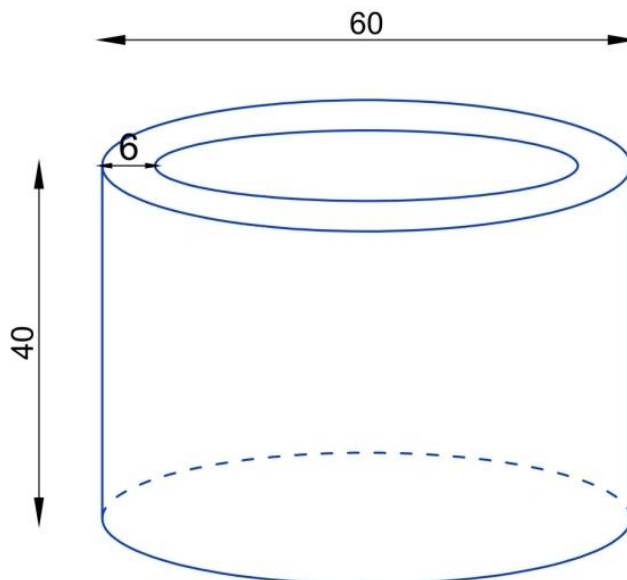

Link do produktu: <https://donice-zadora.pl/donica-z-wlokna-szklanego-d901c-bialy-mat-p-2730.html>

Donica z włókna szklanego D901C biały mat

Cena	892 zł
Dostępność	dostępny
Producent	ZADORA BARTPOL Sp. z o.o.
Seria	Zadora Premium
Materiał	włókno szklane, żywica poliestrowa, farba akrylowa
Wymiary	średnica 60 cm, wysokość: 40 cm
Kolor	biały mat
Wykończenie	matowe
Wewnętrzna półka	nie
Otwór drenażowy	nie, możliwość samodzielnego wykonania
Objętość	110 litrów
System kontroli nawadniania	tak, opcja dodatkowa - zobacz powyżej
Waga	4 kg
Mrozoodporność	tak
Zastosowanie	donica na taras, donica do ogrodu, donica do biura

Seria ZADORA PREMIUM

ZADORA
PREMIUM

Włókno szklane

Donica mrozoodporna

Bez wewnętrznej półki

Donica wyprodukowana w Polsce

Opis produktu

Duża okrągła biała matowa donica z włókna szklanego o średnicy 60 cm i wysokości 40 cm, lekka i trwała - ZADORA Premium D901C

Donica z włókna szklanego D901C o prostym walcowatym kształcie w białym matowym kolorze to kwintesencja dyskretnej elegancji. Ta okrągła donica o średnicy 60 cm i wysokości 40 cm, ma około 110 litrów objętości. Dzięki temu możesz w niej zasadzić nawet bardzo duże rośliny domowe, które będą ozdobą Twojego salonu lub recepcji w firmie. Tak duża pojemność przeznaczona na podłoże pozwala również na sadzenie w donicy D901C okazałych bylin oraz średniej wielkości krzewów i drzewek na zewnątrz, gdzie z pewnością staną się ozdobą Twojego tarasu lub balkonu.

Donica ZADORA Premium D901C biały mat - wymiary

Eleganckie, nowoczesne i minimalistyczne donice w kształcie walców o różnych wymiarach możesz zobaczyć [tutaj](#).

Produkt posiada dodatkowe opcje:

System kontroli nawadniania: nie , tak