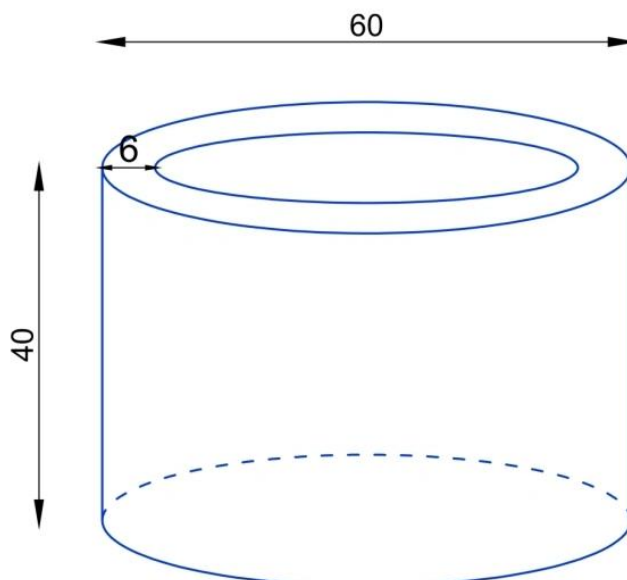

Link do produktu: <https://donice-zadora.pl/donica-z-wlokna-szklanego-d901c-bialy-mat-p-2730.html>

Donica z włókna szklanego D901C biały mat

Cena	911 zł
Dostępność	dostępny
Producent	ZADORA BARTPOL Sp. z o.o.
Seria	Zadora Premium
Materiał	włókno szklane, żywica poliestrowa, farba akrylowa
Wymiary	średnica 60 cm, wysokość: 40 cm
Kolor	biały mat
Wykończenie	matowe
Wewnętrzna półka	nie
Otwór drenażowy	nie, możliwość samodzielnego wykonania
Objętość	110 litrów
System kontroli nawadniania	tak, opcja dodatkowa - zobacz powyżej
Waga	4 kg
Mrozoodporność	tak
Zastosowanie	donica na taras, donica do ogrodu, donica do biura

Seria ZADORA PREMIUM

ZADORA
PREMIUM

Włókno szklane

Donica mrozoodporna

Bez wewnętrznej półki

Donica wyprodukowana w Polsce

Opis produktu

Duża okrągła biała matowa donica z włókna szklanego o średnicy 60 cm i wysokości 40 cm, lekka i trwała - ZADORA Premium D901C

Donica z włókna szklanego D901C o prostym walcowatym kształcie w białym matowym kolorze to kwintesencja dyskretnej elegancji. Ta okrągła donica o średnicy 60 cm i wysokości 40 cm, ma około 110 litrów objętości. Dzięki temu możesz w niej zasadzić nawet bardzo duże rośliny domowe, które będą ozdobą Twojego salonu lub recepcji w firmie. Tak duża pojemność przeznaczona na podłoże pozwala również na sadzenie w donicy D901C okazałych bylin oraz średniej wielkości krzewów i drzewek na zewnątrz, gdzie z pewnością staną się ozdobą Twojego tarasu lub balkonu.

Donica ZADORA Premium D901C biały mat - wymiary

Eleganckie, nowoczesne i minimalistyczne donice w kształcie walców o różnych wymiarach możesz zobaczyć [tutaj](#).

Produkt posiada dodatkowe opcje:

System kontroli nawadniania: nie , tak