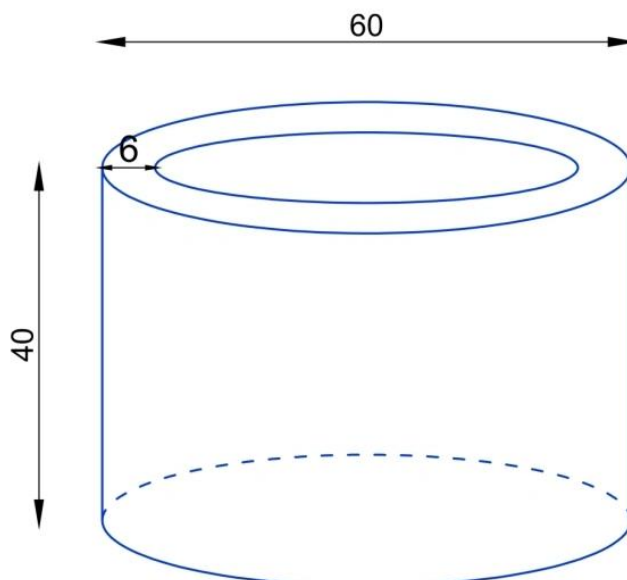

## Donica z włókna szklanego D901C biały mat

Cena	<b>803 zł</b>
Cena poprzednia	<b>892 zł</b>
Dostępność	<b>dostępny</b>
Producent	<b>ZADORA   BARTPOL Sp. z o.o.</b>
Seria	<b>Zadora Premium</b>
Materiał	<b>włókno szklane, żywica poliestrowa, farba akrylowa</b>
Wymiary	<b>średnica 60 cm, wysokość: 40 cm</b>
Kolor	<b>biały mat</b>
Wykończenie	<b>matowe</b>
Wewnętrzna półka	<b>nie</b>
Otwór drenażowy	<b>nie, możliwość samodzielnego wykonania</b>
Objętość	<b>110 litrów</b>
System kontroli nawadniania	<b>tak, opcja dodatkowa - zobacz powyżej</b>
Waga	<b>4 kg</b>
Mrozoodporność	<b>tak</b>
Zastosowanie	<b>donica na taras, donica do ogrodu, donica do biura</b>

### Duża okrągła biała matowa donica z włókna szklanego o średnicy 60 cm i wysokości 40 cm, lekka i trwała - ZADORA Premium D901C

Donica z włókna szklanego D901C o prostym walcowatym kształcie w białym matowym kolorze to kwintesencja dyskretnej elegancji. Ta okrągła donica o średnicy 60 cm i wysokości 40 cm, ma około 110 litrów objętości. Dzięki temu możesz w niej zasadzić nawet bardzo duże rośliny domowe, które będą ozdobą Twojego salonu lub recepcji w firmie. Tak duża pojemność przeznaczona na podłoże pozwala również na sadzenie w donicy D901C okazałych bylin oraz średniej wielkości krzewów i drzewek na zewnątrz, gdzie z pewnością staną się ozdobą Twojego tarasu lub balkonu.