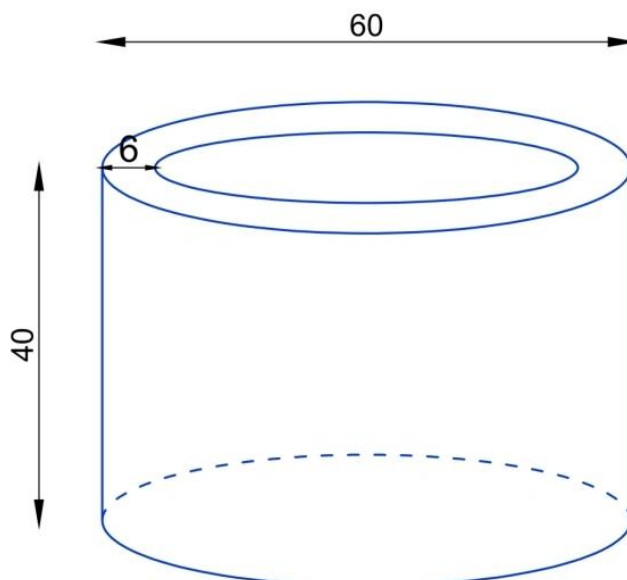

Donica z włókna szklanego D901C biały mat

Cena	892 zł
Dostępność	dostępny
Producent	BARTPOL Sp. z o.o.
Seria	Zadora Premium
Materiał	włókno szklane, żywica poliestrowa, farba akrylowa
Wymiary	średnica 60 cm, wysokość: 40 cm
Kolor	biały mat
Wykończenie	matowe
Wewnętrzna półka	nie
Otwór drenażowy	nie, możliwość samodzielnego wykonania
Objętość	110 litrów
System kontroli nawadniania	tak, opcja dodatkowa - zobacz powyżej
Waga	4 kg
Mrozoodporność	tak
Zastosowanie	donica na taras, donica do ogrodu, donica do biura
Seria ZADORA PREMIUM	
Włókno szklane	
Donica mrozoodporna	
Bez wewnętrznej półki	

Donica wyprodukowana w Polsce

Opis produktu

Duża okrągła biała matowa donica z włókna szklanego o średnicy 60 cm i wysokości 40 cm, lekka i trwała - ZADORA Premium D901C

Donica z włókna szklanego D901C o prostym walcowatym kształcie w białym matowym kolorze to kwintesencja dyskretnej elegancji. Ta okrągła donica o średnicy 60 cm i wysokości 40 cm, ma około 110 litrów objętości. Dzięki temu możesz w niej zasadzić nawet bardzo duże rośliny domowe, które będą ozdobą Twojego salonu lub recepcji w firmie. Tak duża pojemność przeznaczona na podłoże pozwala również na sadzenie w donicy D901C okazałych bylin oraz średniej wielkości krzewów i drzewek na zewnątrz, gdzie z pewnością staną się ozdobą Twojego tarasu lub balkonu.

Donica ZADORA Premium D901C biały mat - wymiary

Eleganckie, nowoczesne i minimalistyczne donice w kształcie walców o różnych wymiarach możesz zobaczyć [tutaj](#).

Produkt posiada dodatkowe opcje:

BARTPOL Sp. z o.o.
ul. Strzeszyńska 33
60-479 Poznań
NIP: 6932050703
t. 61 661 61 78
t. 607 531 181