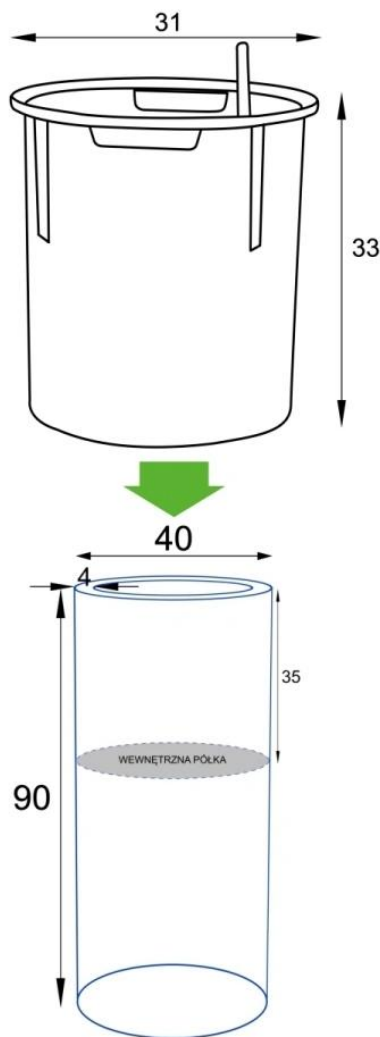

### Szara donica ZADORA Premium D901BC - maksymalna wysokość i industrialny charakter.

Elegancki minimalizm z wykończeniem jak stal szorstkowana.

Donica **ZADORA Premium D901BC Ø40x90 cm** to najwyższy wariant w serii cylindrycznych donic o średnicy 40 cm. Jej **matowe, metalizowane wykończenie w odcieniu szarym** przypomina **szorstkowaną stal**, co czyni ją idealnym uzupełnieniem nowoczesnych i industrialnych aranżacji. Wykonana z **laminatu włókna szklanego**, donica jest **odporna na warunki atmosferyczne i uszkodzenia mechaniczne**, a przy tym stosunkowo **lekka (7 kg)**, jak na swój rozmiar.

### Praktyczna półka i możliwość użycia wewnętrznego wkładu z systemem nawadniania.

Na głębokości 35 cm znajduje się **wbudowana półka**, która umożliwia:

- sadzenie roślin bezpośrednio w donicy,
- lub zastosowanie **wyjmowanego wewnętrznego wkładu z systemem nawadniania (SWIP 31x33 cm)**, który zapewnia wygodę i estetykę użytkowania, zwłaszcza we wnętrzach.

### System nawadniania - mniej podlewania, więcej spokoju.

Wkład z systemem nawadniania posiada **zasobnik na ok. 3 litry wody**, który pozwala roślinie po ukorzeniu pobierać wodę samodzielnie.

## Część kompletnej kolekcji donic Ø40 cm.

Donica **D901BC Ø40x90 cm** dopełnia serię **okrągłych cylindrycznych donic ZADORA o tej samej średnicy, ale różnych wysokościach:**

- [D901B Ø40x40 cm](#)
- [D901BA Ø40x60 cm](#)
- [D901BB Ø40x75 cm](#)