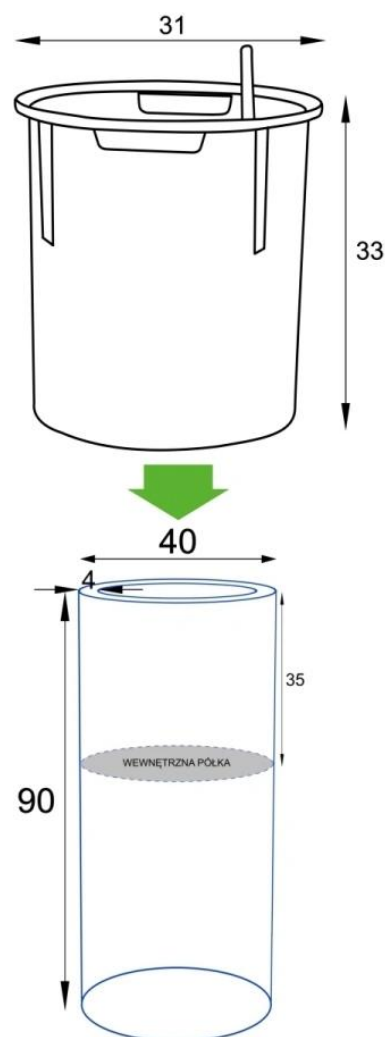

Wyjmowany wkład SWIP Ø31x33 cm do donicy D901BC

Idealna do nowoczesnych wnętrz i przestrzeni zewnętrznych.

- ☐ **Wewnątrz:** Wkład z systemem nawadniania zapewnia **czystość, kontrolę wilgoci i łatwość wymiany roślin.**
- ☐ **Na zewnątrz:** Wersja bez wkładu umożliwia sadzenie bezpośrednie – należy jedynie wykonać **otwory odpływowe w dnie i półce donicy**, by uniknąć zalegania wody.

Część kompletnej kolekcji donic Ø40 cm.

Donica **D901BC Ø40x90 cm** dopełnia serię **okrągłych cylindrycznych donic ZADORA o tej samej średnicy, ale różnych wysokościach:**

- ☐ [D901B Ø40x40 cm](#)
- ☐ [D901BA Ø40x60 cm](#)
- ☐ [D901BB Ø40x75 cm](#)

Wybierz **ZADORA Premium D901BC** w kolorze **szary mat**, jeśli szukasz wysokiej donicy o industrialnym, eleganckim wyglądzie i nowoczesnych funkcjonalnościach. ☐☐

Produkt posiada dodatkowe opcje:

Wewnętrzny wkład: nie, tak - SWIP 17 litrów (31x33cm)