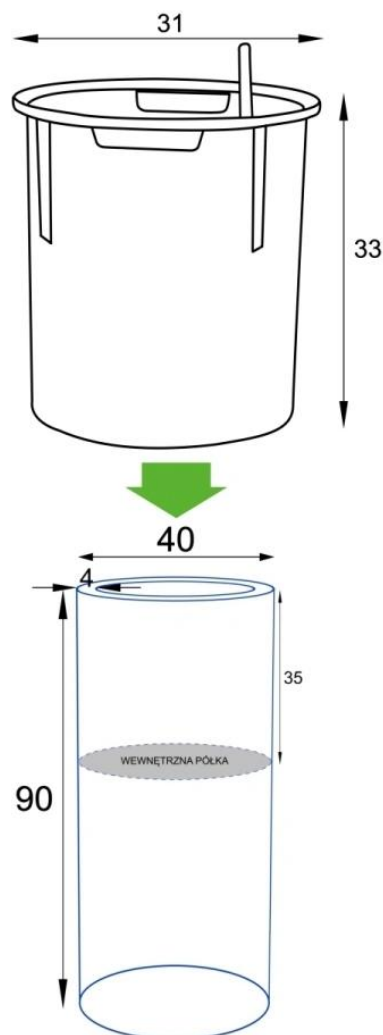

Funkcjonalność dzięki wewnętrznej półce i kompatybilności z wyjmowanym wkładem SWIP 31x33cm.

Donica wyposażona jest w **półkę umieszczoną na głębokości 35 cm**, co pozwala użytkownikowi wybrać najwygodniejszą metodę sadzenia:

- bezpośrednio w donicy,
- z użyciem **wkładu SWIP 31x33 cm**, który zapewnia czystość i łatwość wymiany roślin.

Wyjmowany wkład z systemem nawadniania - wygoda, której możesz zaufać.

Wkład SWIP wyposażono w **zintegrowany system nawadniania z zasobnikiem na ok. 3 litry wody**. Roślina po ukorzenieniu pobiera wodę samodzielnie, co ogranicza potrzebę częstego podlewania.

To niezawodne rozwiązanie w nowoczesnych wnętrzach i miejscach, gdzie wygoda użytkowania ma szczególne znaczenie.

Wymowany wkład SWIP Ø31x33 cm do donicy D901BC

Czarna donica ZADORA Premium D901BC Ø40x90 cm - donica do wnętrza i przestrzeni zewnętrznych.

Część kompletnej kolekcji donic ZADORA Ø40 cm.

Model **D901BC Ø40x90 cm** to najwyższa donica z serii **okrągłych cylindrycznych donic o średnicy 40 cm i różnych wysokościach**:

- [D901B Ø40x40 cm](#)
- [D901BA Ø40x60 cm](#)
- [D901BB Ø40x75 cm](#)