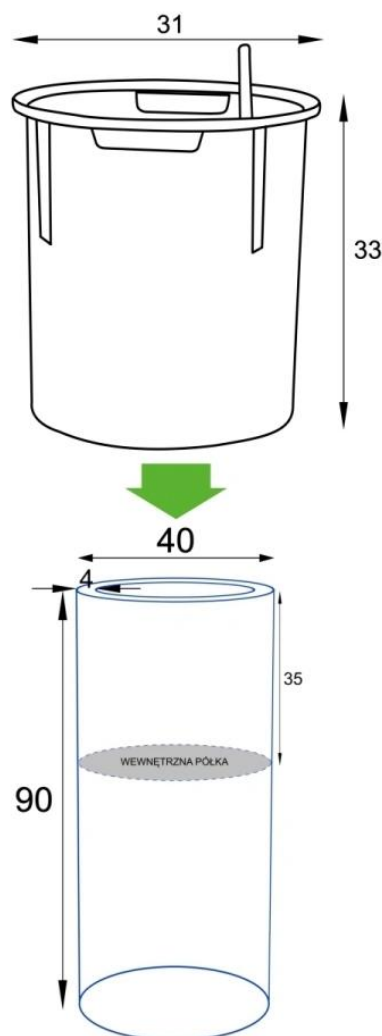

To niezawodne rozwiązanie w nowoczesnych wnętrzach i miejscach, gdzie wygoda użytkowania ma szczególne znaczenie.

Wymowany wkład SWIP Ø31x33 cm do donicy D901BC

Czarna donica ZADORA Premium D901BC Ø40x90 cm - donica do wnętrz i przestrzeni zewnętrznych.

- **Wewnątrz:** Wkład SWIP ułatwia codzienną pielęgnację i utrzymanie porządku.
- **Na zewnątrz:** Wersję bez wkładu można wykorzystać do sadzenia bezpośredniego, **po wykonaniu otworów odpływowych w półce i dnie donicy**, co pozwoli uniknąć zastoju wody.

Część kompletnej kolekcji donic ZADORA Ø40 cm.

Model **D901BC Ø40x90 cm** to najwyższa donica z serii **okrągłych cylindrycznych donic o średnicy 40 cm i różnych wysokościach:**

- [D901B Ø40x40 cm](#)
- [D901BA Ø40x60 cm](#)
- [D901BB Ø40x75 cm](#)

Wybierz **ZADORA Premium D901BC** w kolorze **czarny połysk**, by dodać swojej przestrzeni nowoczesnego charakteru z eleganckim akcentem. □□

Produkt posiada dodatkowe opcje: