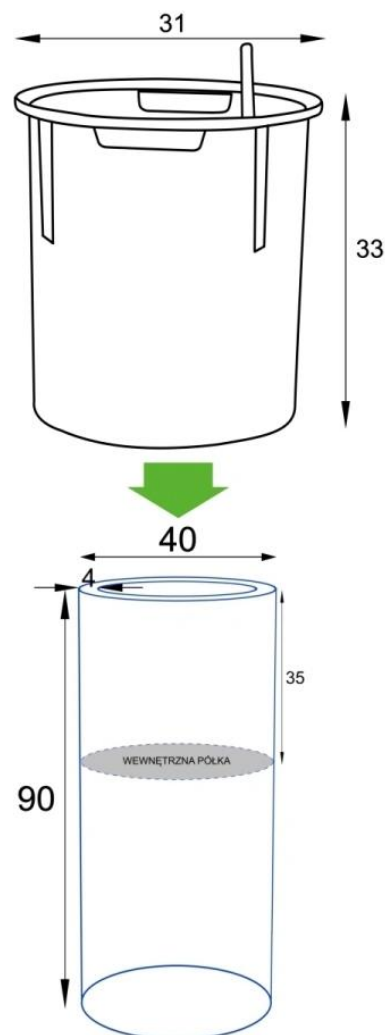

Funkcjonalność dzięki wewnętrznej półce i kompatybilności z wyjmowanym wkładem SWIP 31x33cm.

Donica wyposażona jest w **półkę umieszczoną na głębokości 35 cm**, co pozwala użytkownikowi wybrać najwygodniejszą metodę sadzenia:

- bezpośrednio w donicy,
- z użyciem **wkładu SWIP 31x33 cm**, który zapewnia czystość i łatwość wymiany roślin.

Wyjmowany wkład z systemem nawadniania - wygoda, której możesz zaufać.

Wkład SWIP wyposażono w **zintegrowany system nawadniania z zasobnikiem na ok. 3 litry wody**. Roślina po ukorzenieniu pobiera wodę samodzielnie, co ogranicza potrzebę częstego podlewania.

To niezawodne rozwiązanie w nowoczesnych wnętrzach i miejscach, gdzie wygoda użytkowania ma szczególne znaczenie.

Wyjmowany wkład SWIP Ø31x33 cm do donicy D901BC

Czarna donica ZADORA Premium D901BC Ø40x90 cm - donica do wnętrza i przestrzeni zewnętrznych.

Część kompletnej kolekcji donic ZADORA Ø40 cm.

Model **D901BC Ø40x90 cm** to najwyższa donica z serii **okrągłych cylindrycznych donic o średnicy 40 cm i różnych wysokościach**:

- [D901B Ø40x40 cm](#)
- [D901BA Ø40x60 cm](#)
- [D901BB Ø40x75 cm](#)