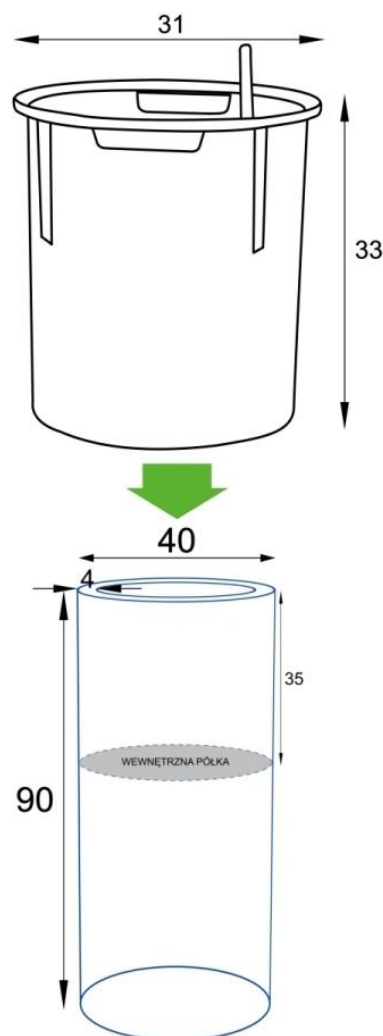

Funkcjonalność dzięki wewnętrznej półce i kompatybilności z wyjmowanym wkładem SWIP 31x33cm.

Donica wyposażona jest w **półkę umieszczoną na głębokości 35 cm**, co pozwala użytkownikowi wybrać najwygodniejszą metodę sadzenia:

- bezpośrednio w donicy,
- z użyciem **wkładu SWIP 31x33 cm**, który zapewnia czystość i łatwość wymiany roślin.

Wyjmowany wkład z systemem nawadniania - wygoda, której możesz zaufać.

Wkład SWIP wyposażono w **zintegrowany system nawadniania z zasobnikiem na ok. 3 litry wody**. Roślina po ukorzeniu pobiera wodę samodzielnie, co ogranicza potrzebę częstego podlewania.

To niezawodne rozwiązanie w nowoczesnych wnętrzach i miejscach, gdzie wygoda użytkowania ma szczególne znaczenie.

Wymowany wkład SWIP Ø31x33 cm do donicy D901BC

Czarna donica ZADORA Premium D901BC Ø40x90 cm - donica do wnętrza i przestrzeni zewnętrznych.

Część kompletnej kolekcji donic ZADORA Ø40 cm.

Model **D901BC Ø40x90 cm** to najwyższa donica z serii **okrągłych cylindrycznych donic o średnicy 40 cm i różnych wysokościach**:

- [D901B Ø40x40 cm](#)
- [D901BA Ø40x60 cm](#)
- [D901BB Ø40x75 cm](#)