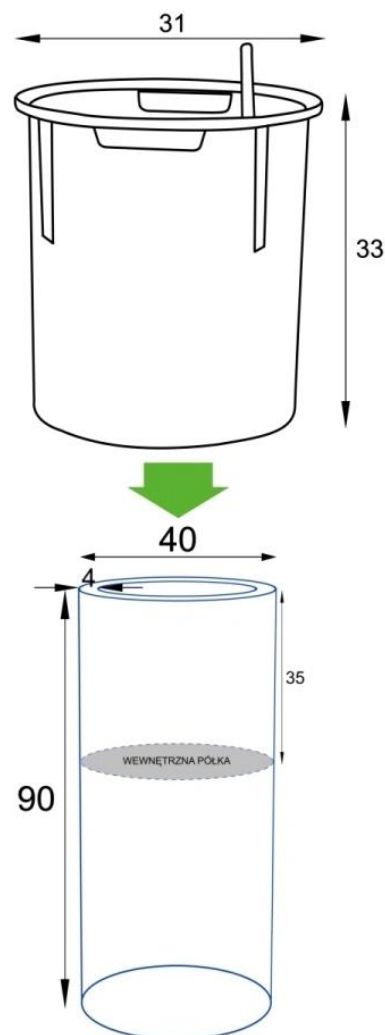

Wymowany wkład SWIP Ø31x33 cm do donicy D901BC

Donica ZADORA Premium D901BC - donica uniwersalna - do salonu, ogrodu i na taras.

□ **Wewnątrz:** Z wkładem SWIP donica prezentuje się elegancko i zapewnia **łatwe sadzenie oraz wygodną wymianę roślin**.

□ **Na zewnątrz:** Wersję bez wkładu można wykorzystać do sadzenia bezpośredniego - należy jednak wykonać **otwory odpływowe w dnie i półce**, aby zapewnić odpływ nadmiaru wody z opadów i podlewania.

Część spójnej kolekcji donic o średnicy 40 cm:

Model **D901BC Ø40x90 cm** to największy wariant z kolekcji **okrągłych cylindrycznych donic o średnicy 40 cm i różnych wysokościach**:

□ [D901B Ø40x40 cm](#)

□ [D901BA Ø40x60 cm](#)

□ [D901BB Ø40x75 cm](#)

Wybierz **ZADORA Premium D901BC** w kolorze **czarny mat**, jeśli szukasz eleganckiej, wysokiej donicy, która wprowadzi nowoczesny akcent do Twojej przestrzeni. □□

Produkt posiada dodatkowe opcje: