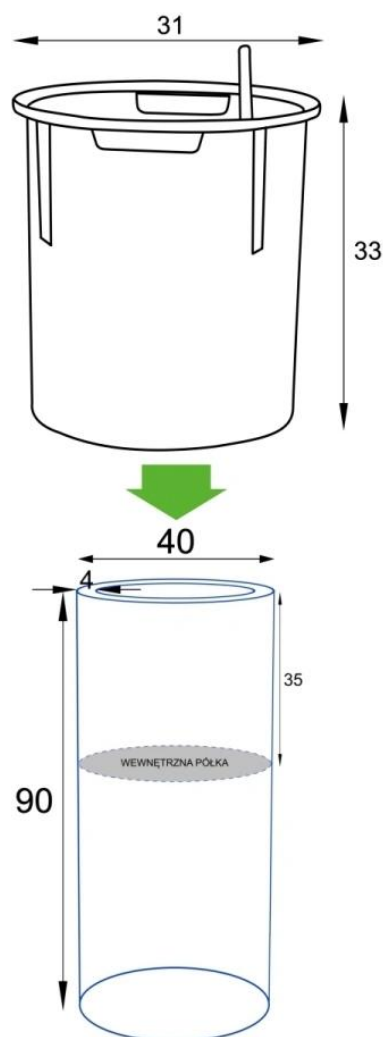

### **Czarna donica ZADORA Premium D901BC Ø40x90 cm - wysoka, matowa i nowoczesna.**

#### **Wyrazista forma i matowa elegancja.**

Donica **ZADORA Premium D901BC Ø40x90 cm** to propozycja dla osób poszukujących nowoczesnych, minimalistycznych rozwiązań aranżacyjnych. Jej **wysoki, cylindryczny kształt** pięknie podkreśla pokrój roślin, a **matowe wykończenie w kolorze czarny mat (RAL 9005)** dodaje aranżacji głębi i wyrafinowania. Donica została wykonana z **laminatu włókna szklanego**, co czyni ją **lekką (7 kg)**, a **zarazem wyjątkowo odporną na warunki atmosferyczne i uszkodzenia mechaniczne**.

### **Wbudowana półka i funkcjonalność wewnętrznego wkładu z systemem nawadniania.**

Na głębokości 35 cm znajduje się **wewnętrzna półka**, która umożliwia wygodne sadzenie roślin na dwa sposoby:

- **bezpośrednio w donicy,**
- lub z zastosowaniem **wkładu SWIP 31x33 cm** z systemem nawadniania, który idealnie wpasowuje się w przestrzeń wewnętrzną i gwarantuje wygodną pielęgnację.

### **System nawadniania SWIP - idealny do wnętrza i dla zapracowanych.**

Wkład SWIP posiada **zintegrowany system nawadniania z zasobnikiem na ok. 3 litry wody**, co pozwala roślinie na samodzielne pobieranie wilgoci z dolnej części wkładu.