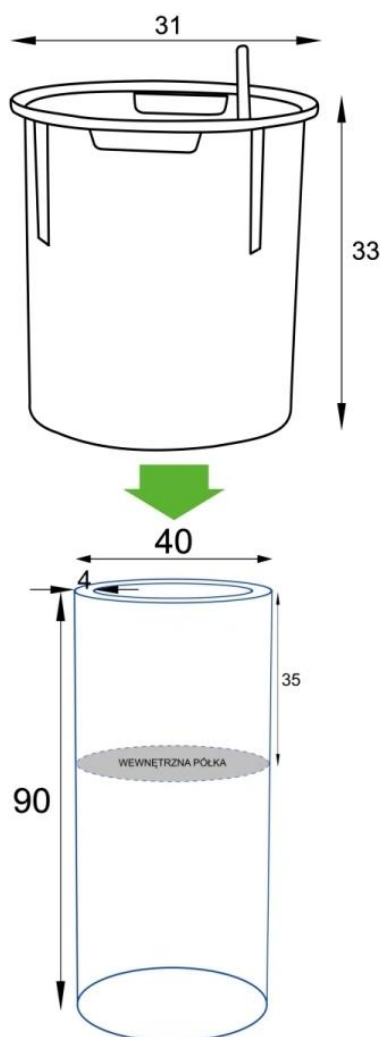

Wymowany wkład SWIP Ø31x33 cm do donicy D901BC

Donica do wnętr i na zewnątrz - styl bez kompromisów.

- **Wewnątrz:** Wkład SWIP pozwala na **łatwe osadzenie i wymianę roślin**, zachowując czystość i estetykę.
- **Na zewnątrz:** Wersja bez wkładu wymaga wykonania **otworów odpływowych w półce i dnie**, aby zapewnić swobodny odpływ nadmiaru wody.

Część spójnej kolekcji donic D901 o średnicy 40 cm.

Model **D901BC Ø40x90 cm** to jeden z czterech wariantów w serii **cylicydrycznych donic ZADORA o średnicy 40 cm i różnych wysokościach**:

- [D901B Ø40x40 cm](#)
- [D901BA Ø40x60 cm](#)
- [D901BB Ø40x75 cm](#)

Wybierz **ZADORA Premium D901BC** w kolorze **biały połysk**, jeśli szukasz donicy, która łączy efektowną wysokość z nowoczesnym, lśniącym wykończeniem. □□

Produkt posiada dodatkowe opcje:

Wewnętrzny wkład: nie , tak - SWIP 17 litrów (31x33cm)