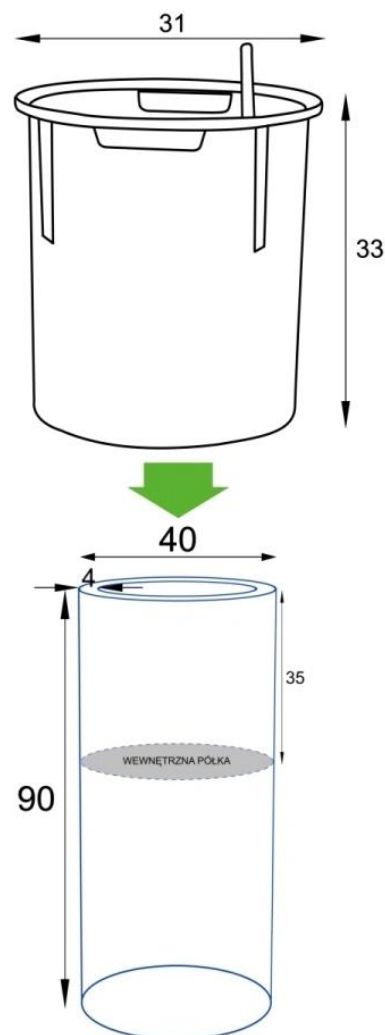

Wyjmowany wkład SWIP Ø31x33 cm do donicy D901BC

Donica uniwersalna - do domu, biura i ogrodu.

- **Wewnątrz:** Wkład SWIP zapewnia **estetyczne, czyste i praktyczne użytkowanie**.
- **Na zewnątrz:** Wersja bez wkładu pozwala sadzić rośliny bezpośrednio - należy jedynie wykonać **otwory odpływowe w dnie i półce donicy**, aby zapewnić odpływ wody.

Część serii cylindrycznych donic ZADORA Ø40 cm.

Model **D901BC Ø40x90 cm** to największa z czterech donic o tej samej średnicy i różnych wysokościach:

- [D901B Ø40x40 cm](#)
- [D901BA Ø40x60 cm](#)
- [D901BB Ø40x75 cm](#)

Wybierz **ZADORA Premium D901BC** w kolorze **biały mat**, jeśli szukasz wysokiej donicy, która połączy funkcjonalność z subtelną, nowoczesną estetyką. □□

Produkt posiada dodatkowe opcje:

Wewnętrzny wkład: nie , tak - SWIP 17 litrów (31x33cm)