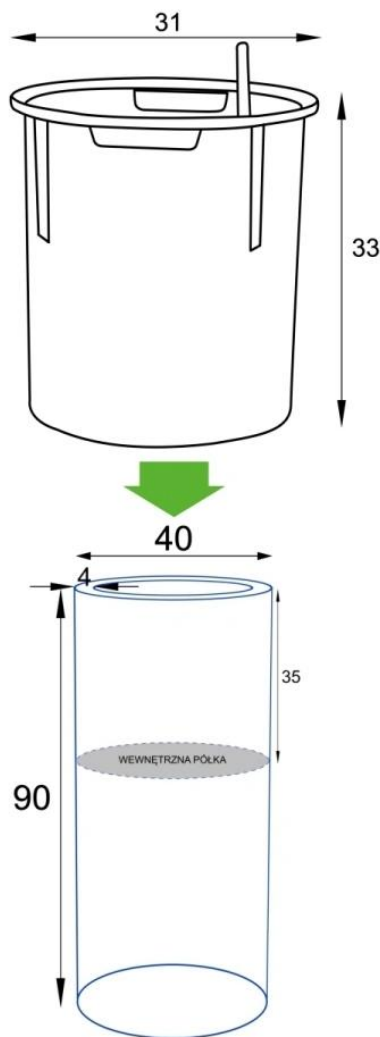

Dzięki temu rozwiązaniu pielęgnacja roślin staje się znacznie prostsza i mniej czasochłonna.

Wyjmowany wkład SWIP Ø31x33 cm do donicy D901BC

Donica uniwersalna - do domu, biura i ogrodu.

- **Wewnątrz:** Wkład SWIP zapewnia **estetyczne, czyste i praktyczne użytkowanie.**
- **Na zewnątrz:** Wersja bez wkładu pozwala sadzić rośliny bezpośrednio - należy jedynie wykonać **otwory odpływowe w dnie i półce donicy**, aby zapewnić odpływ wody.

Część serii cylindrycznych donic ZADORA Ø40 cm.

Model **D901BC Ø40x90 cm** to największa z czterech donic o tej samej średnicy i różnych wysokościach:

- [D901B Ø40x40 cm](#)
- [D901BA Ø40x60 cm](#)
- [D901BB Ø40x75 cm](#)

Wybierz **ZADORA Premium D901BC** w kolorze **biały mat**, jeśli szukasz wysokiej donicy, która połączy funkcjonalność z subtelną, nowoczesną estetyką. □□

Produkt posiada dodatkowe opcje:

Wewnętrzny wkład: nie , tak - SWIP 17 litrów (31x33cm)