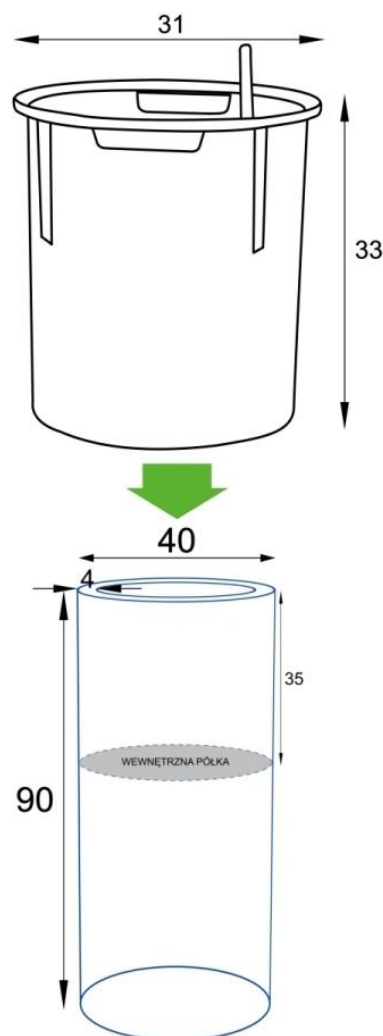

Dzięki temu rozwiązaniu pielęgnacja roślin staje się znacznie prostsza i mniej czasochłonna.

Wyjmowany wkład SWIP Ø31x33 cm do donicy D901BC

Donica uniwersalna - do domu, biura i ogrodu.

- **Wewnątrz:** Wkład SWIP zapewnia **estetyczne, czyste i praktyczne użytkowanie.**
- **Na zewnątrz:** Wersja bez wkładu pozwala sadzić rośliny bezpośrednio - należy jedynie wykonać **otwory odpływowe w dnie i półce donicy**, aby zapewnić odpływ wody.

Część serii cylindrycznych donic ZADORA Ø40 cm.

Model **D901BC Ø40x90 cm** to największa z czterech donic o tej samej średnicy i różnych wysokościach:

- [D901B Ø40x40 cm](#)
- [D901BA Ø40x60 cm](#)
- [D901BB Ø40x75 cm](#)

Wybierz **ZADORA Premium D901BC** w kolorze **biały mat**, jeśli szukasz wysokiej donicy, która połączy funkcjonalność z subtelną, nowoczesną estetyką. □□

Produkt posiada dodatkowe opcje:

Wewnętrzny wkład: nie , tak - SWIP 17 litrów (31x33cm)