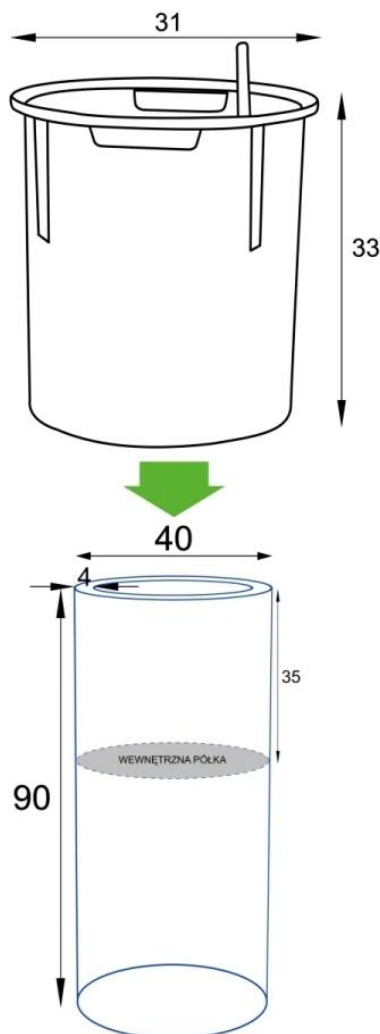

Dzięki temu systemowi pielęgnacja roślin staje się wygodna i przewidywalna, nawet w intensywnie użytkowanych przestrzeniach.

Wymowany wkład SWIP Ø31x33 cm do donicy D901BC

Wysoka okrągła donica Ø40x90 cm - D901BC funkcjonalność w każdej przestrzeni.

- **Wewnątrz:** Wkład SWIP zapewnia **czystość, łatwość wymiany roślin i kontrolę wilgotności.**
- **Na zewnątrz:** Wersja bez wkładu pozwala na sadzenie bezpośrednie, ale wymaga wykonania **otworów odpływowych w półce i dnie**, aby umożliwić swobodny odpływ wody.

Część spójnej kolekcji ZADORA D901 o średnicy 40 cm:

Donica **D901BC Ø40x90 cm** uzupełnia serię **okrągłych, cylindrycznych donic o tej samej średnicy, lecz różnych wysokościach:**

- [D901B Ø40x40 cm](#)
- [D901BA Ø40x60 cm](#)
- [D901BB Ø40x75 cm](#)

Wybierz **ZADORA Premium D901BC** w kolorze **antracyt mat**, jeśli szukasz efektownej, wysokiej donicy, która wyeksponuje Twoje rośliny w wyjątkowy sposób. □□