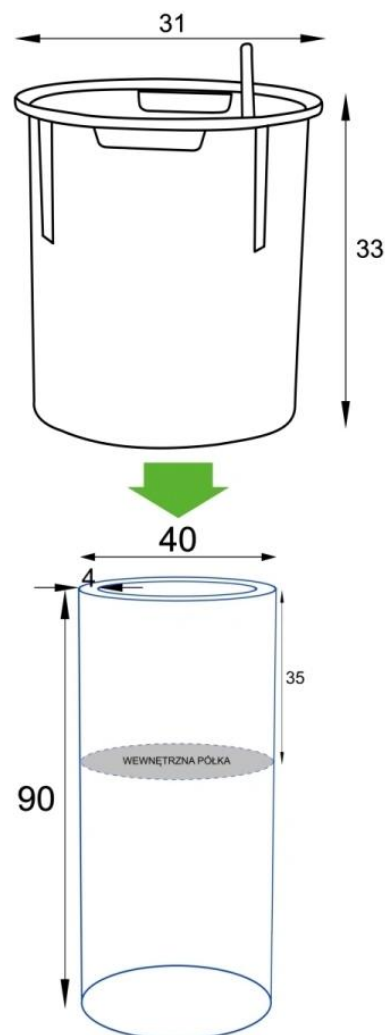

Wysoka forma i trwałość w nowoczesnym wydaniu.

Donica **ZADORA Premium D901BC Ø40x90 cm** to najwyższy model z serii cylindrycznych donic ZADORA o średnicy 40 cm. Jej **smukły, minimalistyczny kształt** i **matowe wykończenie w odcieniu antracyt (RAL 7016)** sprawiają, że świetnie odnajduje się w eleganckich, nowoczesnych aranżacjach – zarówno wewnątrz, jak i na zewnątrz. Wykonana z **laminatu włókna szklanego**, łączy **lekkość (ok. 7 kg)** z wysoką odpornością na warunki atmosferyczne.

Zintegrowana półka i kompatybilność z wkładem SWIP - wyjmowana wewnętrzna donica z systemem nawadniania.

Wnętrze donicy wyposażono w **stałą półkę umieszczoną na głębokości 35 cm**, co daje możliwość sadzenia roślin na dwa sposoby:

- bezpośrednio w donicy,
- lub z użyciem **opcjonalnego wkładu SWIP 31x33 cm**, który stabilnie spoczywa na półce i ułatwia wymianę roślin.

System nawadniania SWIP - mniej podlewania, więcej komfortu.

Wkład SWIP to praktyczne rozwiązanie do wnętrza, wyposażone w **zintegrowany system nawadniania z zasobnikiem wody o pojemności ok. 3 litrów**. System ten pozwala roślinom samodzielnie pobierać wodę po pełnym ukorzenieniu, zapewniając im stały dostęp do wilgoci.

Dzięki temu systemowi pielęgnacja roślin staje się wygodna i przewidywalna, nawet w intensywnie użytkowanych przestrzeniach.

Wymowany wkład SWIP Ø31x33 cm do donicy D901BC

Wysoka okrągła donica Ø40x90 cm - D901BC funkcjonalność w każdej przestrzeni.