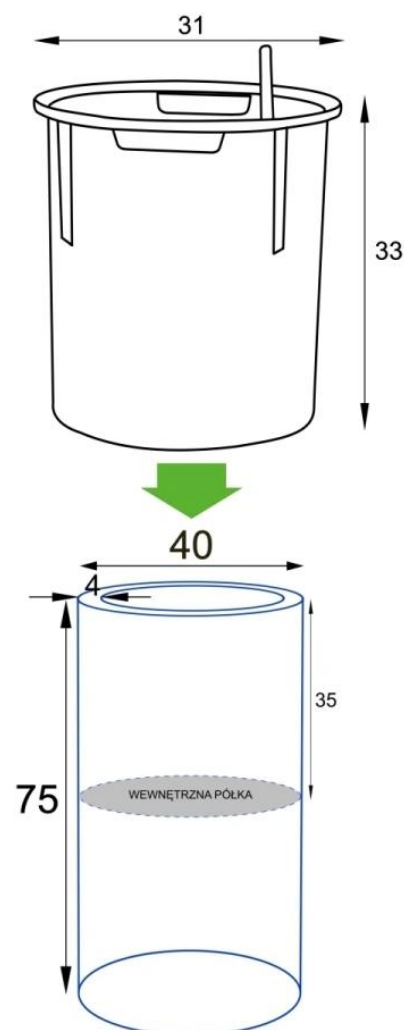

Wymowany wkład SWIP Ø31x33 cm do donicy D901BB

Okrągła donica D901BB w kolorze szary mat - Idealna do wnętrza i na zewnątrz.

- ☐ **Wewnątrz:** Wkład SWIP pozwala na **estetyczne i wygodne osadzenie roślin**.
- ☐ **Na zewnątrz:** W przypadku wersji bez wkładu należy wykonać **otwory odpływowe w półce i dnie donicy**, by zapobiec zastojom wody.

Część spójnej kolekcji cylindrycznych donic o różnej wysokości.

Model **D901BB Ø40x75 cm** jest jednym z wariantów serii **okrągłych donic o średnicy 40 cm i różnych wysokościach**:

- [D901B Ø40x40 cm](#)
- [D901BA Ø40x60 cm](#)
- [D901BC Ø40x90 cm](#)

Wybierz **ZADORA Premium D901BB** w kolorze **szary mat**, jeśli szukasz nowoczesnej, wysokiej donicy o surowym, industrialnym wyrazie. ☐☐

Produkt posiada dodatkowe opcje:

Wewnętrzny wkład: nie , tak - SWIP 17 litrów (31x33cm)