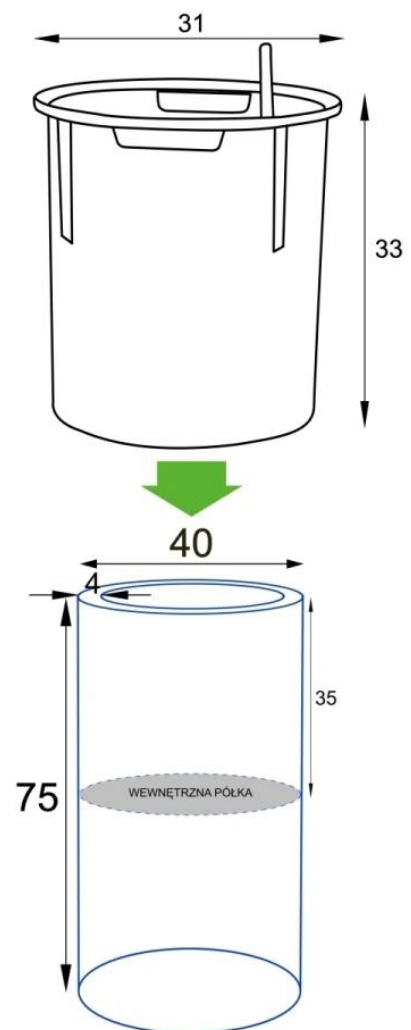

Wymowany wkład SWIP Ø31x33 cm do donicy D901BB

Okrągła donica D901BB w kolorze szary mat - Idealna do wnętrza i na zewnątrz.

- ☐ **Wewnątrz:** Wkład SWIP pozwala na **estetyczne i wygodne osadzenie roślin**.
- ☐ **Na zewnątrz:** W przypadku wersji bez wkładu należy wykonać **otwory odpływowe w półce i dnie donicy**, by zapobiec zastojom wody.

Część spójnej kolekcji cylindrycznych donic o różnej wysokości.

Model **D901BB Ø40x75 cm** jest jednym z wariantów serii **okrągłych donic o średnicy 40 cm i różnych wysokościach:**

- [D901B Ø40x40 cm](#)
- [D901BA Ø40x60 cm](#)
- [D901BC Ø40x90 cm](#)

Wybierz **ZADORA Premium D901BB** w kolorze **szary mat**, jeśli szukasz nowoczesnej, wysokiej donicy o surowym, industrialnym wyrazie. ☐☐

Produkt posiada dodatkowe opcje:

Wewnętrzny wkład: nie , tak - SWIP 17 litrów (31x33cm)