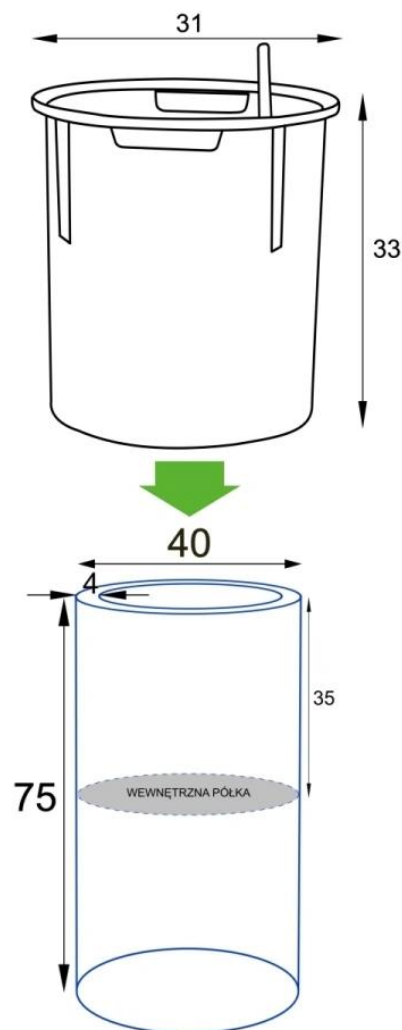

Wymowany wkład SWIP Ø31x33 cm do donicy D901BB

Okrągła donica D901BB w kolorze szary mat - Idealna do wnętrza i na zewnątrz.

- ☐ **Wewnątrz:** Wkład SWIP pozwala na **estetyczne i wygodne osadzenie roślin**.
- ☐ **Na zewnątrz:** W przypadku wersji bez wkładu należy wykonać **otwory odpływowe w półce i dnie donicy**, by zapobiec zastojom wody.

Część spójnej kolekcji cylindrycznych donic o różnej wysokości.

Model **D901BB Ø40x75 cm** jest jednym z wariantów serii **okrągłych donic o średnicy 40 cm i różnych wysokościach**:

- [D901B Ø40x40 cm](#)
- [D901BA Ø40x60 cm](#)
- [D901BC Ø40x90 cm](#)

Wybierz **ZADORA Premium D901BB** w kolorze **szary mat**, jeśli szukasz nowoczesnej, wysokiej donicy o surowym, industrialnym wyrazie. ☐☐

Produkt posiada dodatkowe opcje:

Wewnętrzny wkład: nie , tak - SWIP 17 litrów (31x33cm)