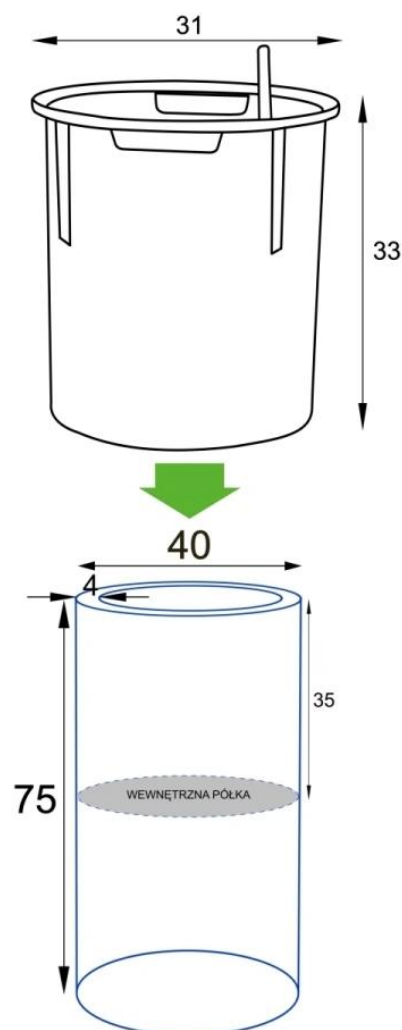

Wymowany wkład SWIP Ø31x33 cm do donicy D901BB

Okrągła donica D901BB w kolorze szary mat - Idealna do wnętrza i na zewnątrz.

- ☐ **Wewnątrz:** Wkład SWIP pozwala na **estetyczne i wygodne osadzenie roślin**.
- ☐ **Na zewnątrz:** W przypadku wersji bez wkładu należy wykonać **otwory odpływowe w półce i dnie donicy**, by zapobiec zastojom wody.

Część spójnej kolekcji cylindrycznych donic o różnej wysokości.

Model **D901BB Ø40x75 cm** jest jednym z wariantów serii **okrągłych donic o średnicy 40 cm i różnych wysokościach**:

- [D901B Ø40x40 cm](#)
- [D901BA Ø40x60 cm](#)
- [D901BC Ø40x90 cm](#)

Wybierz **ZADORA Premium D901BB** w kolorze **szary mat**, jeśli szukasz nowoczesnej, wysokiej donicy o surowym, industrialnym wyrazie. ☐☐

Produkt posiada dodatkowe opcje:

Wewnętrzny wkład: nie , tak - SWIP 17 litrów (31x33cm)