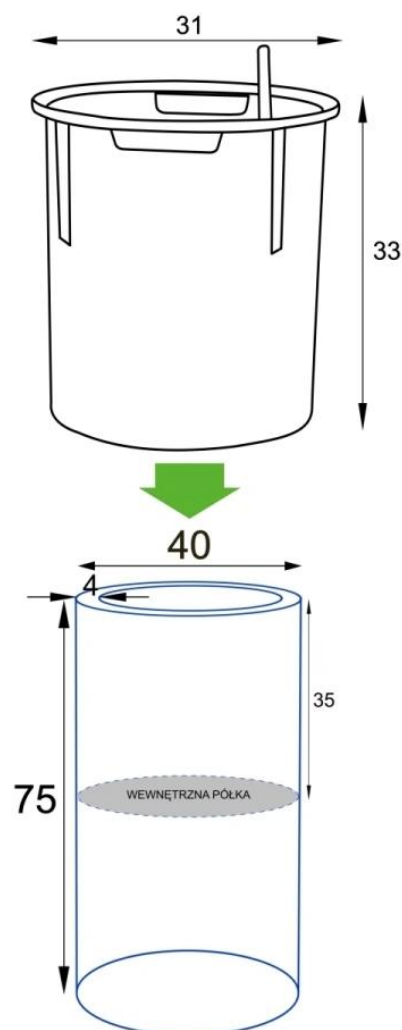

Wymowany wkład SWIP Ø31x33 cm do donicy D901BB

Donica do wnętr i na zewnątrz.

- **Wewnątrz:** Wkład SWIP gwarantuje **łatwe, czyste i estetyczne sadzenie roślin.**
- **Na zewnątrz:** Wersja bez wkładu pozwala na sadzenie bezpośrednie, ale wymaga wykonania **otworów odpływowych** w półce i dnie donicy.

Element spójnej serii okrągłych donic o zróżnicowanej wysokości.

Model **D901BB Ø40x75 cm** jest częścią serii **okrągłych cylindrycznych donic o średnicy 40 cm i różnych wysokościach:**

- [D901B Ø40x40 cm](#)
- [D901BA Ø40x60 cm](#)
- [D901BC Ø40x90 cm](#)

Wybierz **ZADORA Premium D901BB** w kolorze **czarny połysk**, aby dodać aranżacji elegancji, głębi i blasku. □□

Produkt posiada dodatkowe opcje:

Wewnętrzny wkład: nie , tak - SWIP 17 litrów (31x33cm)