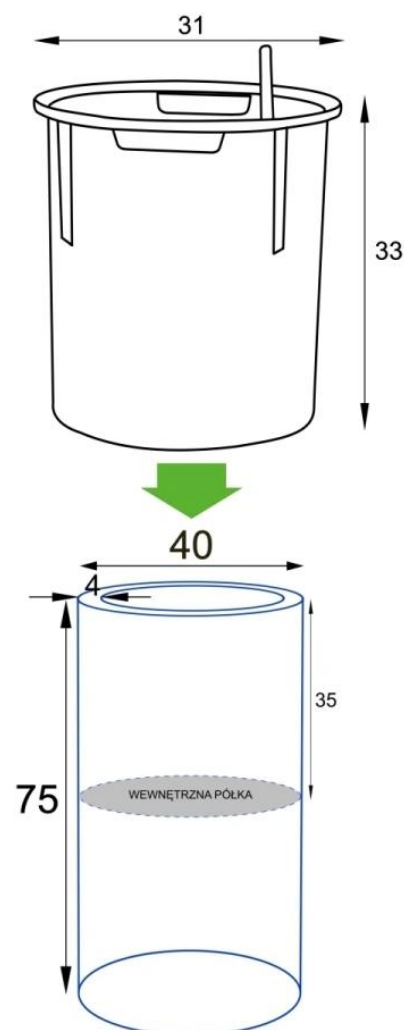

Wymowany wkład SWIP Ø31x33 cm do donicy D901BB

Donica do wnętr i na zewnątrz.

- **Wewnątrz:** Wkład SWIP gwarantuje **łatwe, czyste i estetyczne sadzenie roślin.**
- **Na zewnątrz:** Wersja bez wkładu pozwala na sadzenie bezpośrednie, ale wymaga wykonania **otworów odpływowych** w półce i dnie donicy.

Element spójnej serii okrągłych donic o zróżnicowanej wysokości.

Model **D901BB Ø40x75 cm** jest częścią serii **okrągłych cylindrycznych donic o średnicy 40 cm i różnych wysokościach:**

- [D901B Ø40x40 cm](#)
- [D901BA Ø40x60 cm](#)
- [D901BC Ø40x90 cm](#)

Wybierz **ZADORA Premium D901BB** w kolorze **czarny połysk**, aby dodać aranżacji elegancji, głębi i blasku. □□

Produkt posiada dodatkowe opcje:

Wewnętrzny wkład: nie , tak - SWIP 17 litrów (31x33cm)