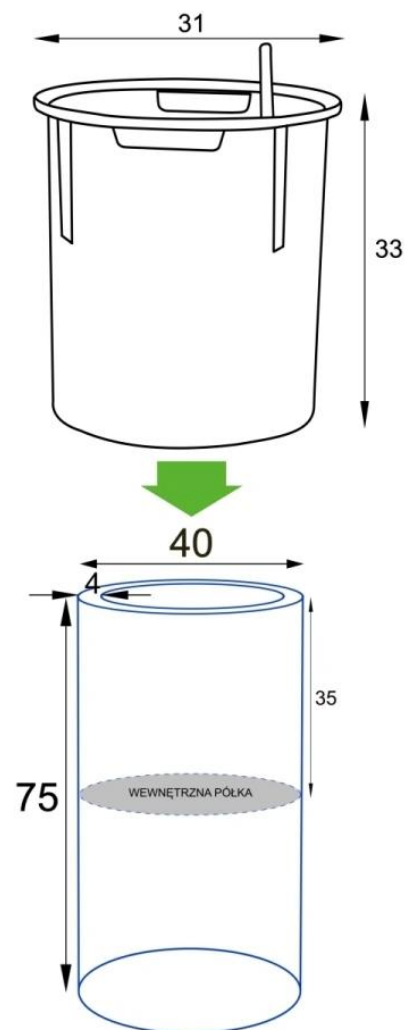

Wyjmowany wkład SWIP Ø31x33 cm do donicy D901BB

Donica do wnętr i na zewnątrz.

- ☐ **Wewnątrz:** Wkład SWIP gwarantuje **łatwe, czyste i estetyczne sadzenie roślin**.
- ☐ **Na zewnątrz:** Wersja bez wkładu pozwala na sadzenie bezpośrednie, ale wymaga wykonania **otworów odpływowych** w półce i dnie donicy.

Element spójnej serii okrągłych donic o zróżnicowanej wysokości.

Model **D901BB Ø40x75 cm** jest częścią serii **okrągłych cylindrycznych donic o średnicy 40 cm i różnych wysokościach:**

- [D901B Ø40x40 cm](#)
- [D901BA Ø40x60 cm](#)
- [D901BC Ø40x90 cm](#)

Wybierz **ZADORA Premium D901BB** w kolorze **czarny połysk**, aby dodać aranżacji elegancji, głębi i blasku. ☐☐

Produkt posiada dodatkowe opcje:

Wewnętrzny wkład: nie , tak - SWIP 17 litrów (31x33cm)