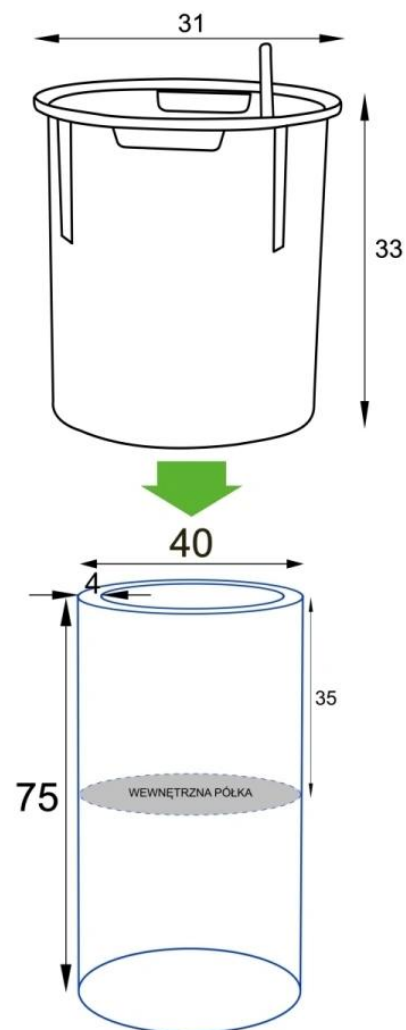

Wymowany wkład SWIP Ø31x33 cm do donicy D901BB

Donica do wnętr i na zewnątrz.

- **Wewnątrz:** Wkład SWIP gwarantuje **łatwe, czyste i estetyczne sadzenie roślin.**
- **Na zewnątrz:** Wersja bez wkładu pozwala na sadzenie bezpośrednie, ale wymaga wykonania **otworów odpływowych** w półce i dnie donicy.

Element spójnej serii okrągłych donic o zróżnicowanej wysokości.

Model **D901BB Ø40x75 cm** jest częścią serii **okrągłych cylindrycznych donic o średnicy 40 cm i różnych wysokościach:**

- [D901B Ø40x40 cm](#)
- [D901BA Ø40x60 cm](#)
- [D901BC Ø40x90 cm](#)

Wybierz **ZADORA Premium D901BB** w kolorze **czarny połysk**, aby dodać aranżacji elegancji, głębi i blasku. □□

Produkt posiada dodatkowe opcje:

Wewnętrzny wkład: nie , tak - SWIP 17 litrów (31x33cm)