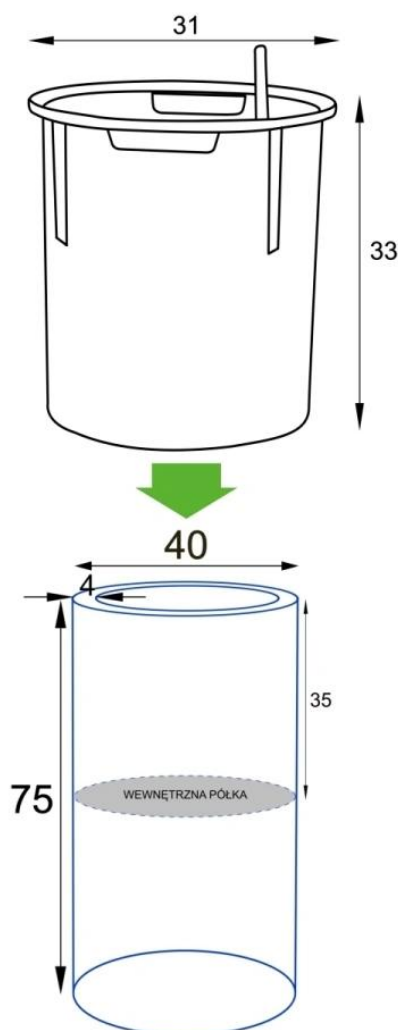

Wymowany wkład SWIP Ø31x33 cm do donicy D901BB

Do wnętrza i na zewnątrz.

- Do wnętrza: Wkład SWIP zapewnia estetyczne umieszczenie roślin i wygodę obsługi.
- Na zewnątrz: Wersja bez wkładu umożliwia sadzenie roślin bezpośrednio w donicy – należy wykonać otwory odpływowe w półce i dnie, aby zapobiec zaleganiu wody.

Zielony akcent w eleganckiej oprawie.

Donica ZADORA D901BB w kolorze czarny mat to idealna baza do stworzenia nowoczesnej, zielonej aranżacji w domowym wnętrzu. Jej smukła forma i satynowe wykończenie pozwalają wyeksponować roślinę w sposób subtelny, ale wyraźny - niezależnie, czy będzie to egzotyczna palma, czy minimalistyczna zieleń o prostym pokroju. Czerń donicy dodaje wnętrzu głębi i elegancji, doskonale komponując się z naturalnym drewnem, szkłem i metalem. To sposób na wprowadzenie do przestrzeni harmonii i stylu, w którym rośliny stają się prawdziwą ozdobą.