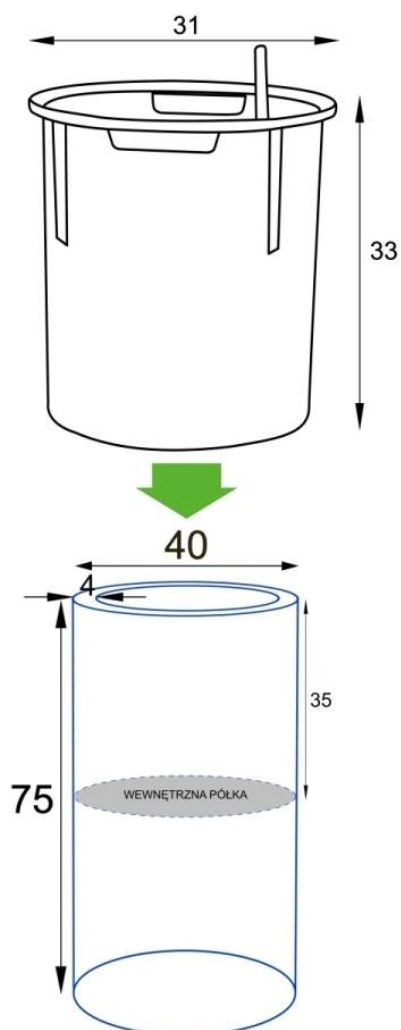

Wymowany wkład SWIP Ø31x33 cm do donicy D901BB

Do wnętrza i na zewnątrz.

- Do wnętrza: Wkład SWIP zapewnia estetyczne umieszczenie roślin i wygodę obsługi.
- Na zewnątrz: Wersja bez wkładu umożliwia sadzenie roślin bezpośrednio w donicy – należy wykonać otwory odpływowe w półce i dnie, aby zapobiec zaleganiu wody.

Zielony akcent w eleganckiej oprawie.

Donica ZADORA D901BB w kolorze czarny mat to idealna baza do stworzenia nowoczesnej, zielonej aranżacji w domowym wnętrzu. Jej smukła forma i satynowe wykończenie pozwalają wyeksponować roślinę w sposób subtelny, ale wyraźny - niezależnie, czy będzie to egzotyczna palma, czy minimalistyczna zieleń o prostym pokroju. Czerń donicy dodaje wnętrzu głębi i elegancji, doskonale komponując się z naturalnym drewnem, szkłem i metalem. To sposób na wprowadzenie do przestrzeni harmonii i stylu, w którym rośliny stają się prawdziwą ozdobą.