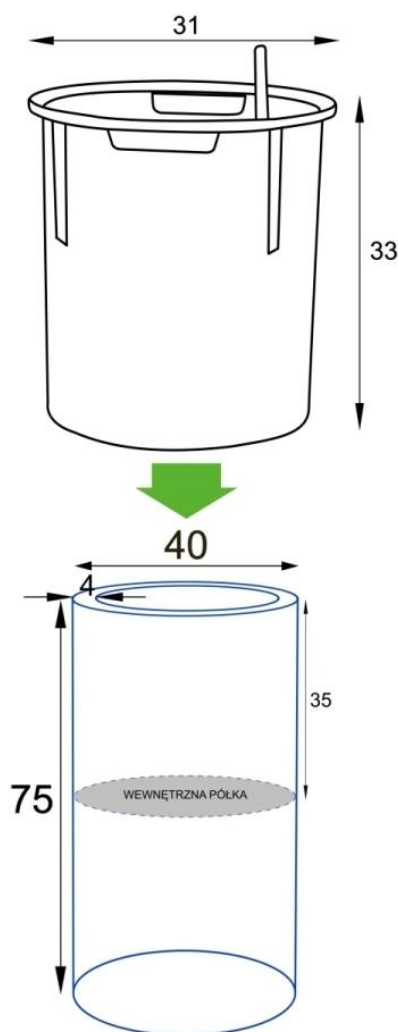

Wymowany wkład SWIP Ø31x33 cm do donicy D901BB

Do wnętrz i na zewnątrz.

- Do wnętrz: Wkład SWIP zapewnia estetyczne umieszczenie roślin i wygodę obsługi.
- Na zewnątrz: Wersja bez wkładu umożliwia sadzenie roślin bezpośrednio w donicy – należy wykonać otwory odpływowe w półce i dnie, aby zapobiec zaleganiu wody.

Zielony akcent w eleganckiej oprawie.

Donica ZADORA D901BB w kolorze czarny mat to idealna baza do stworzenia nowoczesnej, zielonej aranżacji w domowym wnętrzu. Jej smukła forma i satynowe wykończenie pozwalają wyeksponować roślinę w sposób subtelny, ale wyraźny - niezależnie, czy będzie to egzotyczna palma, czy minimalistyczna zieleń o prostym pokroju. Czerń donicy dodaje wnętrzu głębi i elegancji, doskonale komponując się z naturalnym drewnem, szkłem i metalem. To sposób na wprowadzenie do przestrzeni harmonii i stylu, w którym rośliny stają się prawdziwą ozdobą.