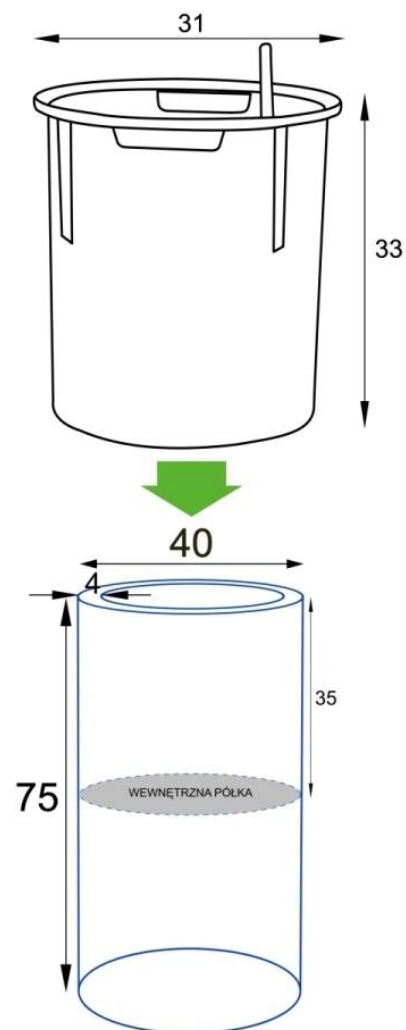

Wymowany wkład SWIP Ø31x33 cm do donicy D901BB

Do wnętrz i na zewnątrz.

- Do wnętrz: Wkład SWIP zapewnia estetyczne umieszczenie roślin i wygodę obsługi.
- Na zewnątrz: Wersja bez wkładu umożliwia sadzenie roślin bezpośrednio w donicy – należy wykonać otwory odpływowe w półce i dnie, aby zapobiec zaleganiu wody.

Element spójnej serii.

Donica **D901BB Ø40x75 cm** jest częścią kolekcji okrągłych cylindrycznych donic o średnicy 40 cm i różnych wysokościach:

- [D901B Ø40x40 cm](#)
- [D901BA Ø40x60 cm](#)
- [D901BC Ø40x90 cm](#)

Wybierz donicę ZADORA Premium **D901BB w kolorze czarny mat**, aby wprowadzić do aranżacji nowoczesną elegancję i funkcjonalność. □□

Produkt posiada dodatkowe opcje:

Wewnętrzny wkład: nie , tak - SWIP 17 litrów (31x33cm)