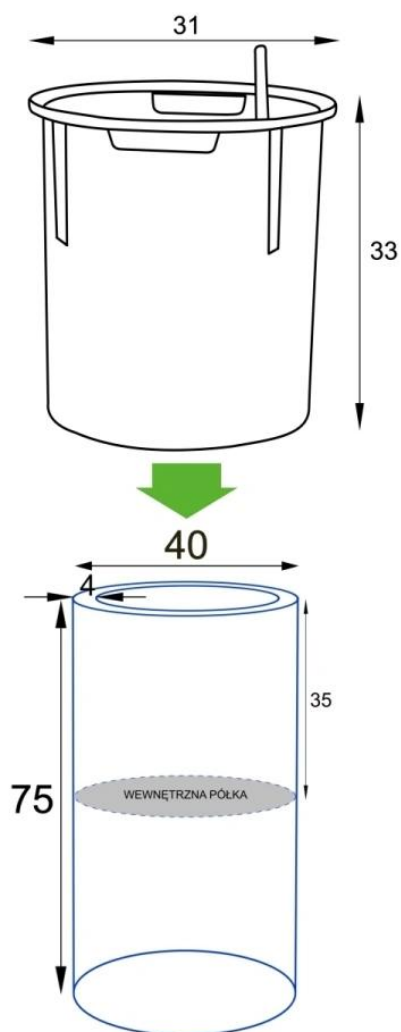

Wymowany wkład SWIP Ø31x33 cm do donicy D901BB

Do wnętrza i na zewnątrz.

- Do wnętrza: Wkład SWIP zapewnia estetyczne umieszczenie roślin i wygodę obsługi.
- Na zewnątrz: Wersja bez wkładu umożliwia sadzenie roślin bezpośrednio w donicy – należy wykonać otwory odpływowe w półce i dnie, aby zapobiec zaleganiu wody.

Zielony akcent w eleganckiej oprawie.

Donica ZADORA D901BB w kolorze czarny mat to idealna baza do stworzenia nowoczesnej, zielonej aranżacji w domowym wnętrzu. Jej smukła forma i satynowe wykończenie pozwalają wyeksponować roślinę w sposób subtelny, ale wyraźny - niezależnie, czy będzie to egzotyczna palma, czy minimalistyczna zieleń o prostym pokroju. Czerń donicy dodaje wnętrzu głębi i elegancji, doskonale komponując się z naturalnym drewnem, szkłem i metalem. To sposób na wprowadzenie do przestrzeni harmonii i stylu, w którym rośliny stają się prawdziwą ozdobą.