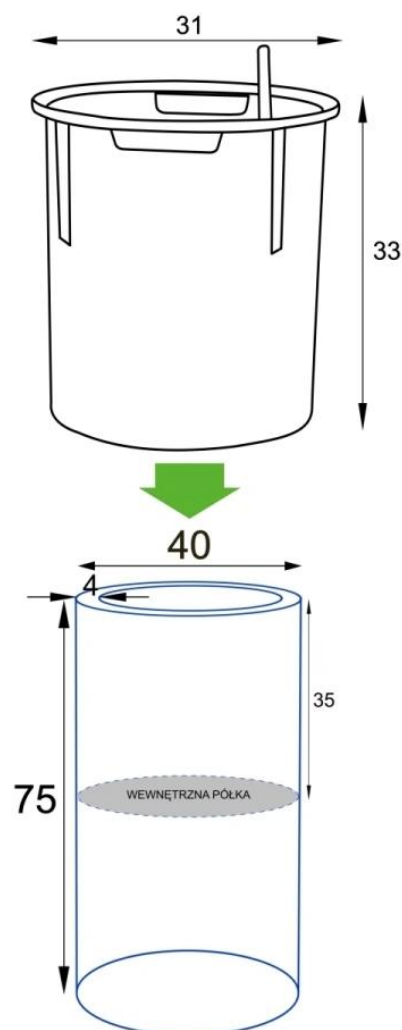

Wymowany wkład SWIP Ø31x33 cm do donicy D901BB

Wersja do wnętrz i na zewnątrz.

- ☐ Do wnętrz: Wkład SWIP umożliwia łatwe i estetyczne sadzenie oraz wygodną wymianę roślin.
- ☐ Na zewnątrz: W wersji bez wkładu zaleca się wykonanie otworów odpływowych w półce i dnie donicy, by uniknąć zalegania wody.

Spójna kolekcja o wielu możliwościach.

Donica D901BB Ø40x75 cm to element serii okrągłych cylindrycznych donic o średnicy 40 cm, dostępnej w różnych wysokościach:

- [D901B Ø40x40 cm](#)
- [D901BA Ø40x60 cm](#)
- [D901BC Ø40x90 cm](#)

Wybierz ZADORA Premium D901BB w wersji biały połysk, jeśli szukasz eleganckiej, wysokiej donicy do nowoczesnych przestrzeni. ☐☐

Produkt posiada dodatkowe opcje:

Wewnętrzny wkład: nie , tak - SWIP 17 litrów (31x33cm)