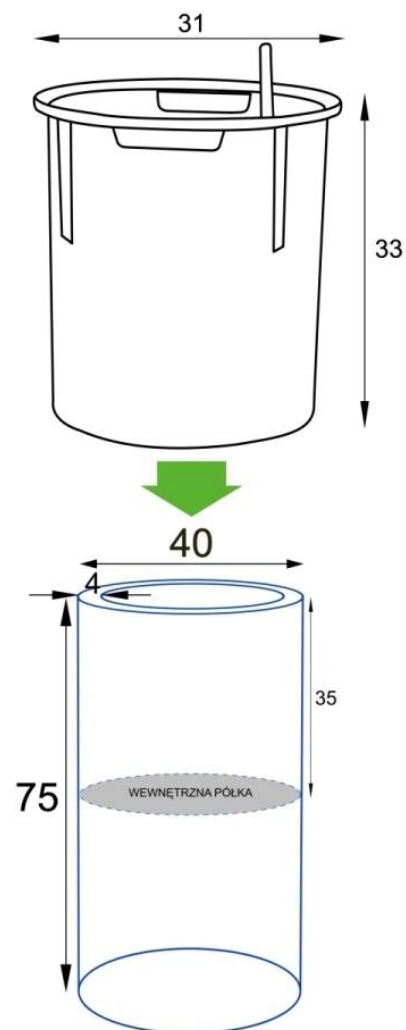

Wymowany wkład SWIP Ø31x33 cm do donicy D901BB

Wersja do wnętrza i na zewnątrz.

- ☐ Do wnętrza: Wkład SWIP umożliwia łatwe i estetyczne sadzenie oraz wygodną wymianę roślin.
- ☐ Na zewnątrz: W wersji bez wkładu zaleca się wykonanie otworów odpływowych w półce i dnie donicy, by uniknąć zalegania wody.

Spójna kolekcja o wielu możliwościach.

Donica D901BB Ø40x75 cm to element serii okrągłych cylindrycznych donic o średnicy 40 cm, dostępnej w różnych wysokościach:

- [D901B Ø40x40 cm](#)
- [D901BA Ø40x60 cm](#)
- [D901BC Ø40x90 cm](#)

Wybierz ZADORA Premium D901BB w wersji biały połysk, jeśli szukasz eleganckiej, wysokiej donicy do nowoczesnych przestrzeni. ☐☐

Produkt posiada dodatkowe opcje:

Wewnętrzny wkład: nie, tak - SWIP 17 litrów (31x33cm)