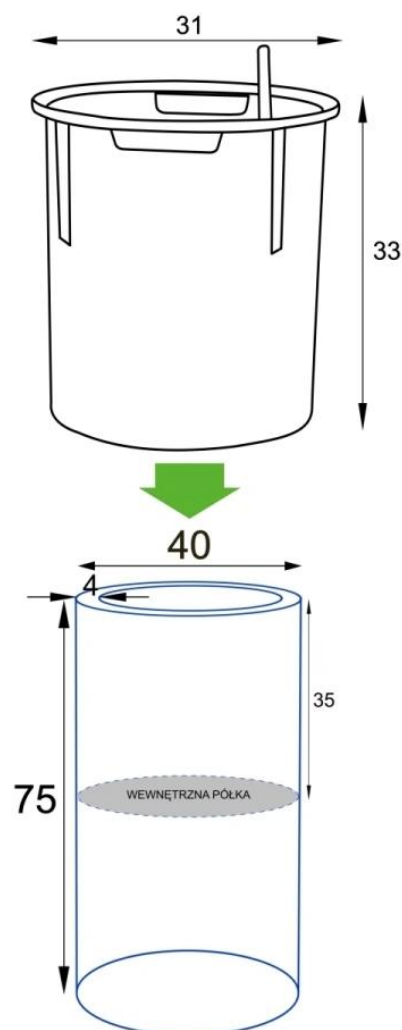

Wymowany wkład SWIP Ø31x33 cm do donicy D901BB

Wersja do wewnątrz i na zewnątrz.

- ☐ Wewnątrz: Z wkładem SWIP donica zapewnia estetyczne i funkcjonalne sadzenie roślin.
- ☐ Na zewnątrz: Przy wersji bez wkładu, należy wykonać otwory odpływowe w dnie i półce, by zapobiec zaleganiu wody.

Część spójnej kolekcji.

Model D901BB Ø40x75 cm to jeden z wariantów serii okrągłych cylindrycznych donic o średnicy 40 cm i różnych wysokościach:

- [D901B Ø40x40 cm](#)
- [D901BA Ø40x60 cm](#)
- [D901BC Ø40x90 cm](#)

Wybierz ZADORA Premium **D901BB w kolorze biały mat**, by dodać wnętrzu lub ogrodowi świeżości i subtelnej elegancji. ☐☐

Produkt posiada dodatkowe opcje:

Wewnętrzny wkład: nie , tak - SWIP 17 litrów (31x33cm)