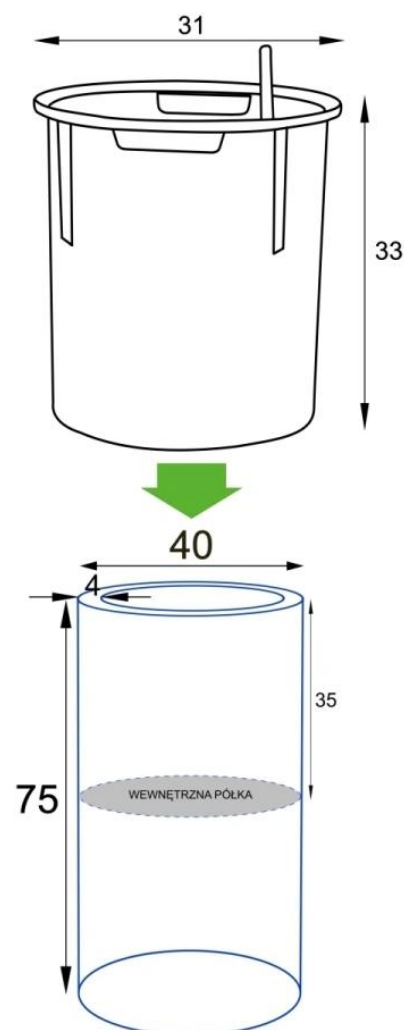

Wymowany wkład SWIP Ø31x33 cm do donicy D901BB

Donica D901BB może być stosowane wewnątrz pomieszczeń, jak i na zewnątrz.

- **Wewnątrz:** Wkład SWIP zapewnia estetyczne osadzenie roślin i komfort użytkowania.
- **Na zewnątrz:** W przypadku wersji bez wkładu należy wykonać otwory odpływowe w półce i dnie donicy, by uniknąć gromadzenia się wody po opadach lub podlewaniu.

Spójna kolekcja do wielu zastosowań.

Model D901BB Ø40x75 cm to jeden z czterech wariantów z serii okrągłych, cylindrycznych donic o średnicy 40 cm i różnych wysokościach:

- [D901B Ø40x40 cm](#)
- [D901BA Ø40x60 cm](#)
- [D901BC Ø40x90 cm](#)

Wybierz ZADORA Premium D901BB w kolorze antracyt mat, jeśli szukasz wysokiej donicy o minimalistycznym wyglądzie i nowoczesnym charakterze. □□

Produkt posiada dodatkowe opcje:

Wewnętrzny wkład: nie , tak - SWIP 17 litrów (31x33cm)