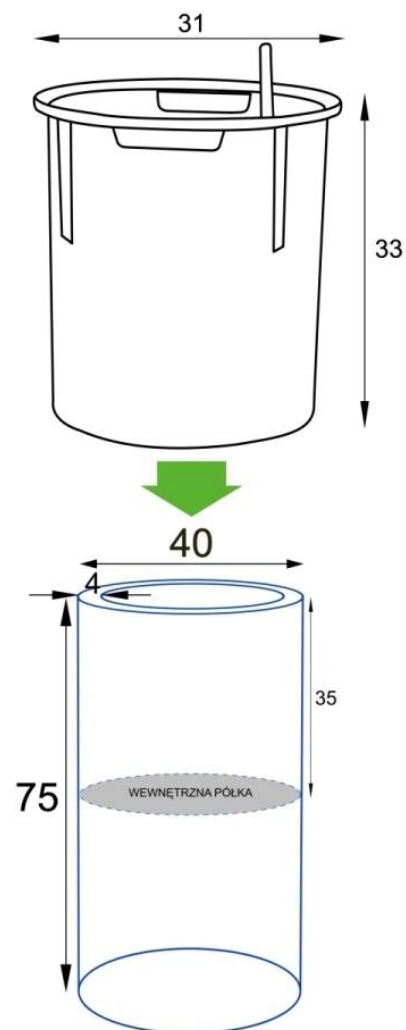

Wymowany wkład SWIP Ø31x33 cm do donicy D901BB

Donica D901BB może być stosowane wewnątrz pomieszczeń, jak i na zewnątrz.

☐ **Wewnątrz:** Wkład SWIP zapewnia estetyczne osadzenie roślin i komfort użytkowania.

☐ **Na zewnątrz:** W przypadku wersji bez wkładu należy wykonać otwory odpływowe w półce i dnie donicy, by uniknąć gromadzenia się wody po opadach lub podlewaniu.

Spójna kolekcja do wielu zastosowań.

Model D901BB Ø40x75 cm to jeden z czterech wariantów z serii okrągłych, cylindrycznych donic o średnicy 40 cm i różnych wysokościach:

☐ [D901B Ø40x40 cm](#)

☐ [D901BA Ø40x60 cm](#)

☐ [D901BC Ø40x90 cm](#)

Wybierz ZADORA Premium D901BB w kolorze antracyt mat, jeśli szukasz wysokiej donicy o minimalistycznym wyglądzie i nowoczesnym charakterze. ☐☐

Produkt posiada dodatkowe opcje:

Wewnętrzny wkład: nie , tak - SWIP 17 litrów (31x33cm)