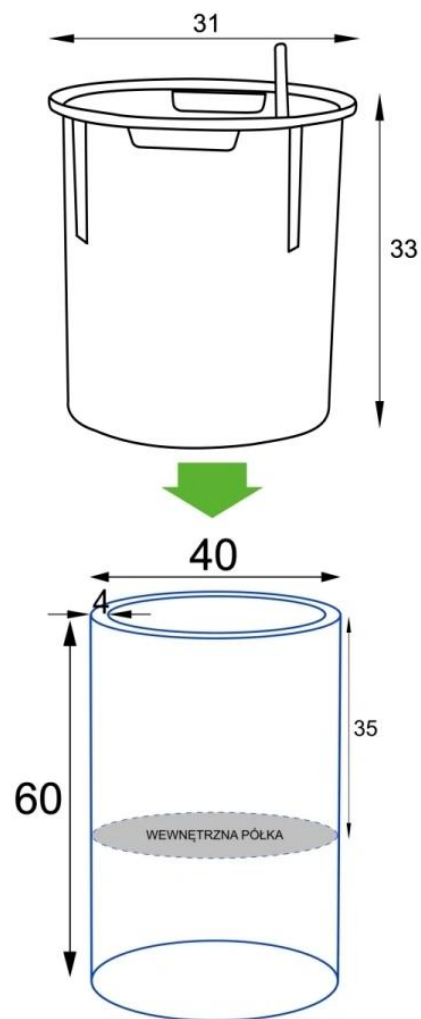

Wyjmowany wkład SWIP Ø31x33 cm do donicy D901BA

Donica D901BA przeznaczona jest użytku wewnętrznego i zewnętrznego.

- ☐ Wnętrze: Wkład SWIP gwarantuje estetyczne i stabilne umieszczenie roślin oraz wygodną wymianę.
- ☐ Zewnątrz: W wersji bez wkładu zaleca się wykonanie otworów odpływowych w dnie i półce donicy, aby zapobiec zastojom wody.

Spójna kolekcja donica ZADORA Premium – wiele możliwości aranżacyjnych.

Donica D901BA szary mat świetnie komponuje się z pozostałymi modelami tej serii:

- [□ D901B Ø40x40 cm](#)
- [□ D901BB Ø40x75 cm](#)
- [□ D901BC Ø40x90 cm](#)

Wybierz ZADORA Premium **D901BA w kolorze szary mat**, jeśli szukasz nowoczesnej donicy z nutą industrialnego charakteru. □□

Produkt posiada dodatkowe opcje:

Wewnętrzny wkład: nie , tak - SWIP 17 litrów (31x33cm)