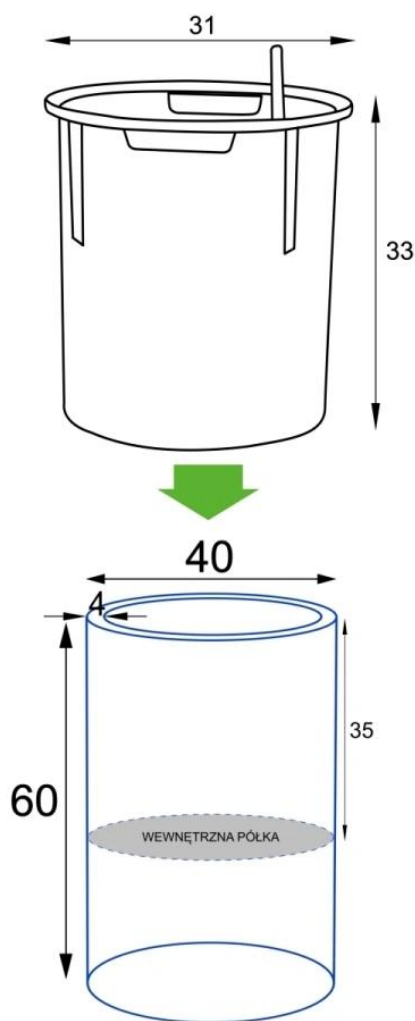

Wymowany wkład SWIP Ø31x33 cm do donicy D901BA

Do wnętr i na zewnątrz – maksymalna uniwersalność.

- Do wnętr: Wkład SWIP zapewnia estetyczne umieszczenie roślin i wygodną wymianę.
- Na zewnątrz: Wybierając wersję bez wkładu, można sadzić rośliny bezpośrednio w donicy – pod warunkiem wykonania otworów odpływowych w dnie i wewnętrznej półce.

Spójna seria donic ZADORA Premium:

Donica D901BA czarny połysk tworzy zgraną kompozycję z pozostałymi modelami tej serii:

- [D901B Ø40x40 cm](#)
- [D901BB Ø40x75 cm](#)
- [D901BC Ø40x90 cm](#)

Wybierz ZADORA Premium D901BA w wersji czarny połysk, jeśli szukasz donicy łączącej nowoczesny wygląd z funkcjonalnością i trwałością. □□

Produkt posiada dodatkowe opcje:

Wewnętrzny wkład: nie , tak - SWIP 17 litrów (31x33cm)