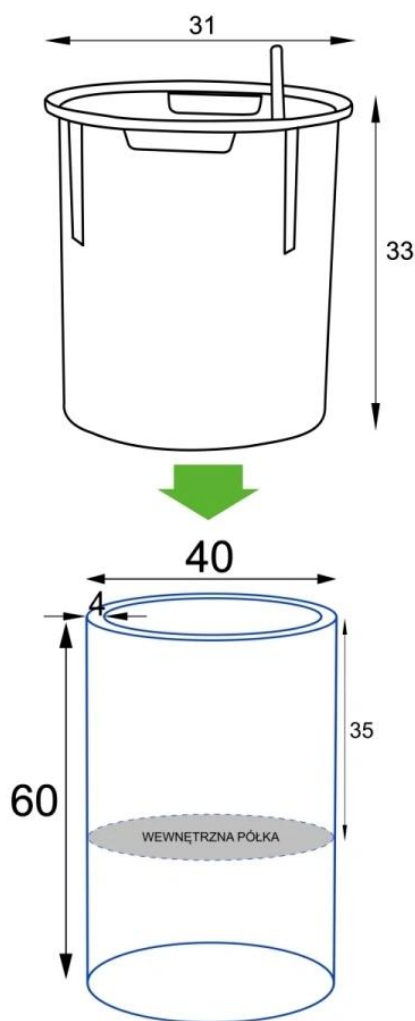

Wymowany wkład SWIP Ø31x33 cm do donicy D901BA

Do wnętrz i na zewnątrz – maksymalna uniwersalność.

- Do wnętrz: Wkład SWIP zapewnia estetyczne umieszczenie roślin i wygodną wymianę.
- Na zewnątrz: Wybierając wersję bez wkładu, można sadzić rośliny bezpośrednio w donicy – pod warunkiem wykonania otworów odpływowych w dnie i wewnętrznej półce.

Spójna seria donic ZADORA Premium:

Donica D901BA czarny połysk tworzy zgraną kompozycję z pozostałymi modelami tej serii:

- [D901B Ø40x40 cm](#)
- [D901BB Ø40x75 cm](#)
- [D901BC Ø40x90 cm](#)

Wybierz ZADORA Premium D901BA w wersji czarny połysk, jeśli szukasz donicy łączącej nowoczesny wygląd z funkcjonalnością i trwałością. □□

Produkt posiada dodatkowe opcje:

Wewnętrzny wkład: nie , tak - SWIP 17 litrów (31x33cm)