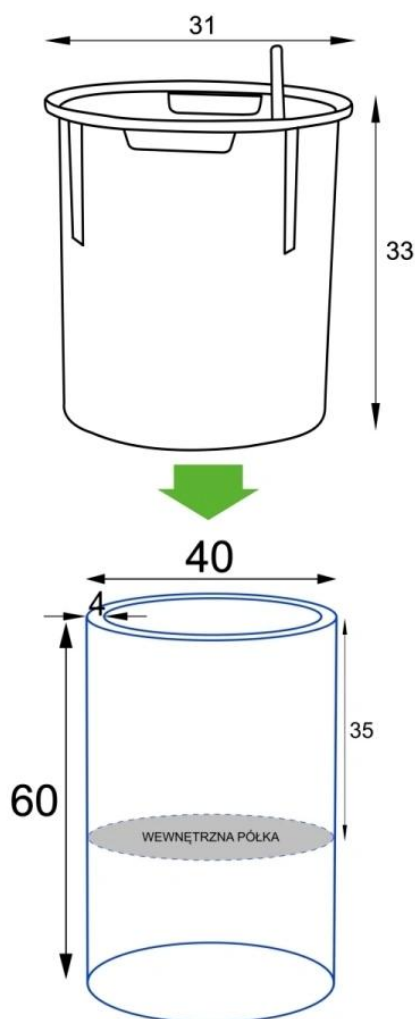

Przemyślana konstrukcja z możliwością wyboru sposobu sadzenia.

Model D901BA (Ø40 cm, wysokość 60 cm) został wyposażony w wewnętrzną półkę na głębokości 35 cm, która umożliwia sadzenie roślin na dwa sposoby:

- Bezpośrednio w donicy, co sprawdzi się szczególnie na zewnątrz.
- Z użyciem opcjonalnego wkładu SWIP 31x33 cm, idealnego do wnętrza.

System nawadniania SWIP – wygoda i oszczędność czasu.

Wkład SWIP posiada zintegrowany system nawadniania z zasobnikiem o pojemności około 3 litrów, który pozwala roślinom samodzielnie pobierać wodę po pełnym ukorzeniu.

Taki sposób pielęgnacji znacznie ogranicza częstotliwość podlewania, jednocześnie zapewniając roślinie stały dostęp do wody i optymalne warunki wzrostu.

Wymowany wkład SWIP Ø31x33 cm do donicy D901BA