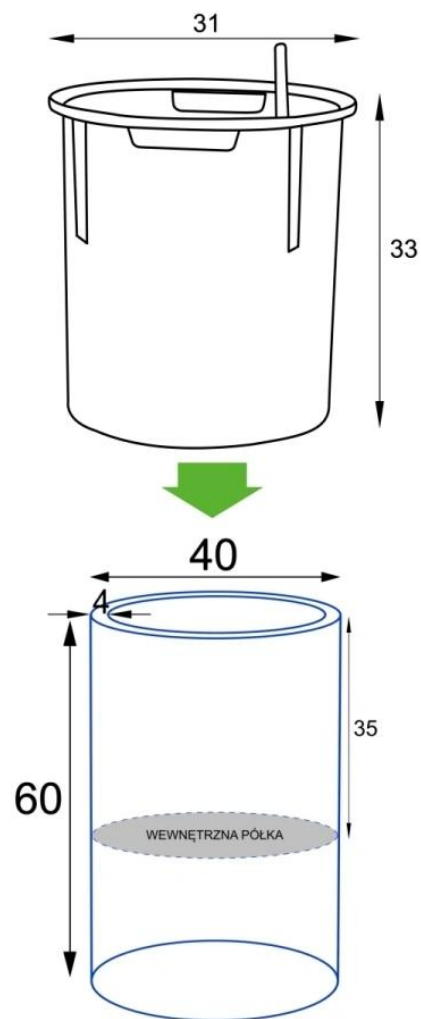

Wymowany wkład SWIP Ø31x33 cm do donicy D901BA

Idealna do wnętrza i na taras.

□ **Do wnętrza:** Wkład SWIP umożliwia **stabilne i estetyczne umieszczenie roślin**, a system nawadniania zapewnia ich prawidłowy rozwój. Możliwość łatwego wyjęcia wkładu pozwala na szybką wymianę roślin.

□ **Na zewnątrz:** Wersja bez wkładu pozwala na **sadzenie roślin bezpośrednio w donicy**, jednak zaleca się wykonanie **otworów odpływowych** w dnie i półce donicy, aby uniknąć zalegania wody.

Spójna kolekcja dla harmonijnej aranżacji.

Biała donica **D901BA** doskonale komponuje się z innymi modelami tej serii:

□ [D901B Ø40x40 cm](#)

□ [D901BB Ø40x75 cm](#)

□ [D901BC Ø40x90 cm](#)

Podkreśl elegancję swojego wnętrza lub tarasu – wybierz **ZADORA Premium D901BA** w kolorze **biały połysk** i stwórz wyjątkową aranżację.□□

Produkt posiada dodatkowe opcje:

Wewnętrzny wkład: nie , tak - SWIP 17 litrów (31x33cm)