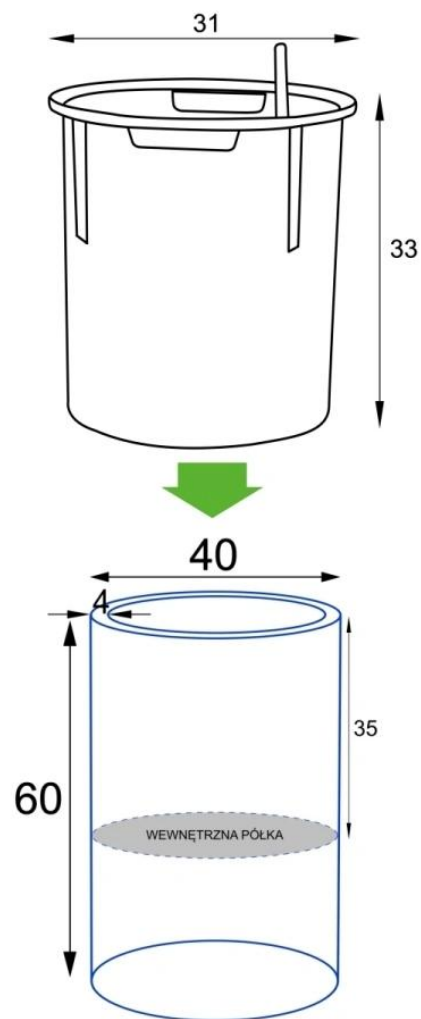

Wymowany wkład SWIP Ø31x33 cm do donicy D901BA

Idealna donica do wnętrza i na taras.

□ **Do wnętrza:** Wkład SWIP gwarantuje **stabilne i estetyczne umieszczenie roślin**, a system nawadniania **ułatwia pielęgnację**. Możliwość łatwego wyjęcia wkładu umożliwia szybkie przesadzenie rośliny.

□ **Na zewnątrz:** Wybór wersji bez wkładu pozwala na **sadzenie roślin bezpośrednio w donicy**, ale należy wykonać **otwory odpływowe** w dnie i półce, aby zapobiec gromadzeniu się wody.

Spójna kolekcja dla harmonijnej aranżacji.

Biała donica **D901BA** doskonale komponuje się z innymi modelami tej serii:

□ [D901B Ø40x40 cm](#)

□ [D901BB Ø40x75 cm](#)

□ [D901BC Ø40x90 cm](#)

Podkreśl styl swojego wnętrza lub tarasu - wybierz **ZADORA Premium D901BA** w kolorze **biały mat (satyna)** i stwórz spójną, elegancką aranżację.□□

Produkt posiada dodatkowe opcje:

Wewnętrzny wkład: nie , tak - SWIP 17 litrów (31x33cm)