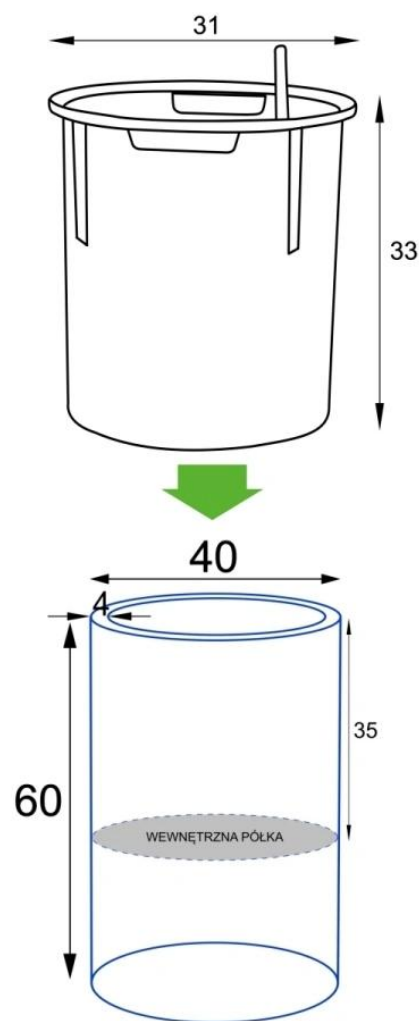

Wymowany wkład SWIP Ø31x33 cm do donicy D901BA

Idealna donica do wnętrza i na taras.

□ **Do wnętrza:** Wkład SWIP gwarantuje **stabilne i estetyczne umieszczenie roślin**, a system nawadniania **ułatwia pielęgnację**. Możliwość łatwego wyjęcia wkładu umożliwia szybkie przesadzenie rośliny.

□ **Na zewnątrz:** Wybór wersji bez wkładu pozwala na **sadzenie roślin bezpośrednio w donicy**, ale należy wykonać **otwory odpływowe** w dnie i półce, aby zapobiec gromadzeniu się wody.

Spójna kolekcja dla harmonijnej aranżacji.

Biała donica **D901BA** doskonale komponuje się z innymi modelami tej serii:

□ [D901B Ø40x40 cm](#)

□ [D901BB Ø40x75 cm](#)

□ [D901BC Ø40x90 cm](#)

Podkreśl styl swojego wnętrza lub tarasu - wybierz **ZADORA Premium D901BA** w kolorze **biały mat (satyna)** i stwórz spójną, elegancką aranżację.□□

Produkt posiada dodatkowe opcje:

Wewnętrzny wkład: nie , tak - SWIP 17 litrów (31x33cm)