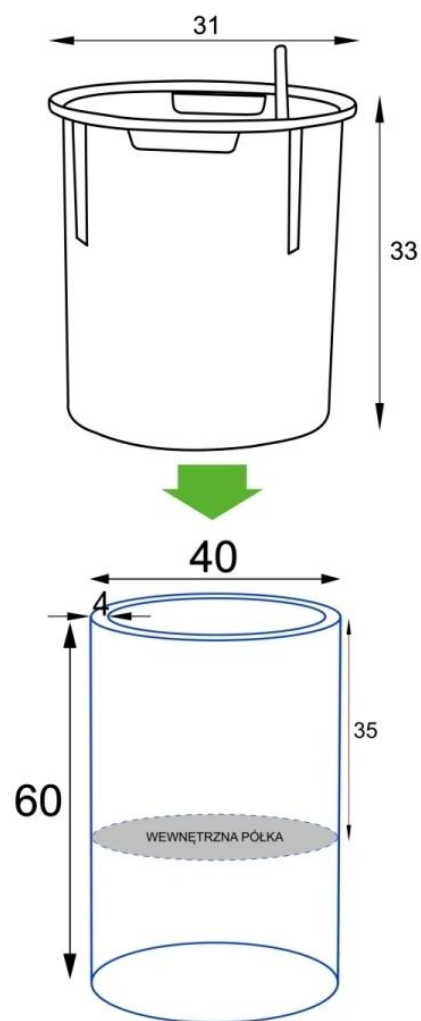

Wymowany wkład SWIP Ø31x33 cm do donicy D901BA

Idealna donica do wnętrza i na taras.

□ **Do wnętrza:** Wkład SWIP gwarantuje **stabilne i estetyczne umieszczenie roślin**, a system nawadniania **ułatwia pielęgnację**. Możliwość łatwego wyjęcia wkładu umożliwia szybkie przesadzenie rośliny.

□ **Na zewnątrz:** Wybór wersji bez wkładu pozwala na **sadzenie roślin bezpośrednio w donicy**, ale należy wykonać **otwory odpływowe** w dnie i półce, aby zapobiec gromadzeniu się wody.

Donica, która wprowadza harmonię do wnętrza.