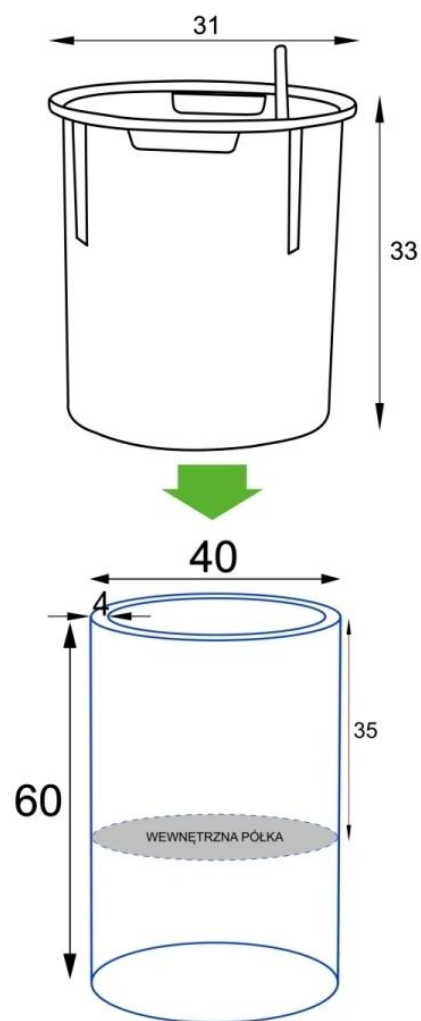

## Donica z włókna szklanego D901BA biały mat

Cena	<b>759 zł</b>
Dostępność	<b>dostępny</b>
Producent	<b>ZADORA   BARTPOL Sp. z o.o.</b>
Seria	<b>Zadora Premium</b>
Materiał	<b>włókno szklane, żywica poliestrowa, farba akrylowa</b>
Wymiary	<b>wysokość: 60 cm; średnica: 40 cm</b>
Kolor	<b>biały mat</b>
Wykończenie	<b>matowe</b>
Wewnętrzna półka	<b>tak</b>
Otwór drenażowy	<b>nie, możliwość samodzielnego wykonania</b>
Wewnętrzny wkład	<b>opcja - sprawdź powyżej</b>
Objętość	<b>43 litry bez wkładu / 17 litrów z wkładem</b>
System kontroli nawadniania	<b>tylko w opcji z wewnętrznym wkładem SWIP 31x33 cm</b>
Pojemność zasobnika na wodę	<b>3 litry</b>
Waga	<b>5 kg</b>
Mrozoodporność	<b>tak</b>
Zastosowanie	<b>donica na taras, do salonu lub biura</b>

### Przemyślana konstrukcja donicy dla wygody użytkownika.

Model **D901BA (Ø40 cm, wysokość 60 cm)** posiada **wewnętrzną półkę** na głębokości **35 cm**, co umożliwi sadzenie roślin bezpośrednio w donicy lub użycie **opcjonalnego wkładu SWIP 31x33 cm**. Wkład ten wyposażony jest w **zintegrowany system nawadniania** z zasobnikiem o pojemności **około 3 litrów**, co pozwala na utrzymanie optymalnej wilgotności podłoża.