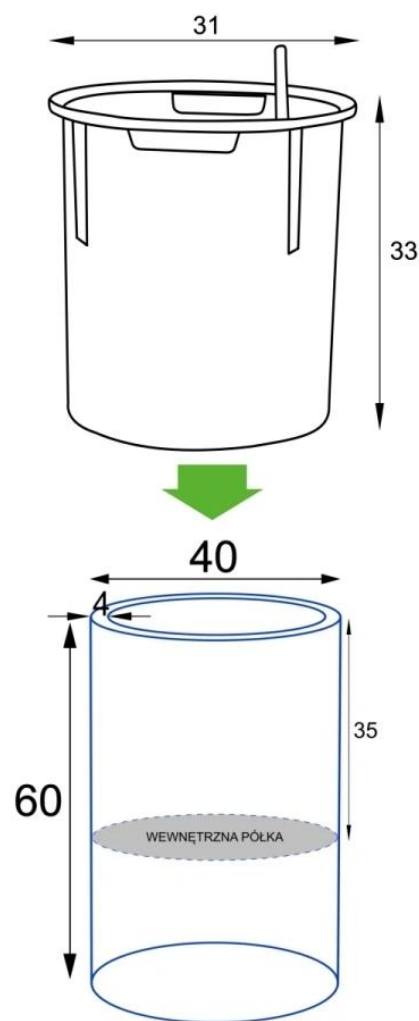

Wymowany wkład SWIP Ø31x33 cm do donicy D901BA

Idealna donica do wnętrza i na taras.

□ **Do wnętrza:** Wkład SWIP gwarantuje **stabilne i estetyczne umieszczenie roślin**, a system nawadniania **ułatwia pielęgnację**. Możliwość łatwego wyjęcia wkładu umożliwia szybkie przesadzenie rośliny.

□ **Na zewnątrz:** Wybór wersji bez wkładu pozwala na **sadzenie roślin bezpośrednio w donicy**, ale należy wykonać **otwory odpływowe** w dnie i półce, aby zapobiec gromadzeniu się wody.

Donica, która wprowadza harmonię do wnętrza.