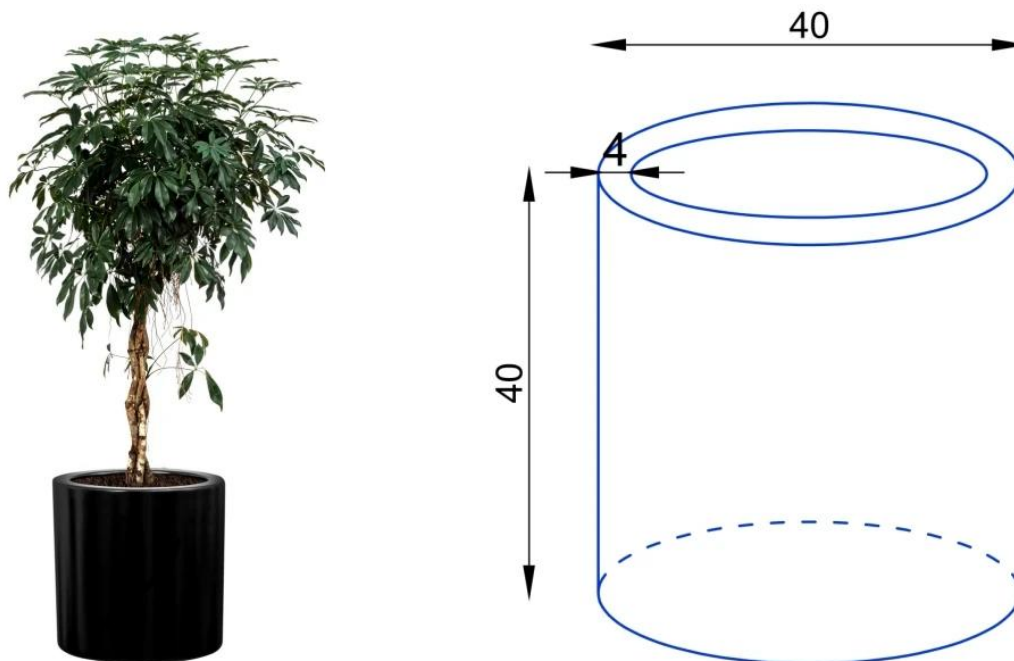

BARTPOL Sp. z o.o.
ul. Głogowska 218
60-104 Poznań
NIP: 6932050703
t. 61 661 61 78
t. 607 531 181

Donica wyprodukowana w Polsce

Opis produktu

Nowoczesna okrągła donica ZADORA Premium D901B o średnicy 40 cm lekka i w 100% mrozoodporna

Donica D901B w matowym czarnym kolorze to połączenie minimalistycznej formy i klasycznej elegancji. Ta prosta ale funkcjonalna doniczka oferuje Twoim roślinom około 50 litrów pojemności, dzięki czemu możesz sadzić w niej okazałe rośliny domowe, jak i ozdobne krzewy i byliny na tarasie lub balkonie. Donica wykonana została z laminatu włókna szklanego i żywicy poliestrowej, a do jej lakierowania wykorzystano wysokiej jakości farbę akrylową. Połączenie technologii znanej z przemysłu jachtowego i wysokiej jakości materiałów gwarantuje odporność donicy na warunki atmosferyczne przy zachowaniu niezwykle niewielkiej wagi.

Czarny matowy kolor donicy (zbliżony do RAL 9005) wpisuje się idealnie w minimalistyczne i nowoczesne trendy wykończenia wnętrz i aranżacji przestrzeni relaksu na balkonach i tarasach.

Czarna matowa donica ZADORA Premium D901B

W przypadku wykorzystania donicy na zewnątrz konieczne jest wykonanie otworów odpływowych w dnie donicy, które zapewnią swobodny odpływ wody. Ich wykonanie nie jest trudne, a na życzenie Klienta możemy zrobić je bezpłatnie przed wysyłką donic. Aby zapewnić odpowiednie warunki do rozwoju roślin zalecamy wykonanie w donicy drenażu z keramzytu na wysokość 8-10 cm, zarówno dla donic wykorzystywanych w pomieszczeniach, jak i na zewnątrz.

Eleganckie, nowoczesne i minimalistyczne donice w kształcie walców o różnych wymiarach możesz zobaczyć [tutaj](#).

Do donicy D901B możesz zakupić wyjmowany wkład z systemem nawadniania - sprawdź [tutaj](#).

Produkt posiada dodatkowe opcje:

System kontroli nawadniania: nie , tak