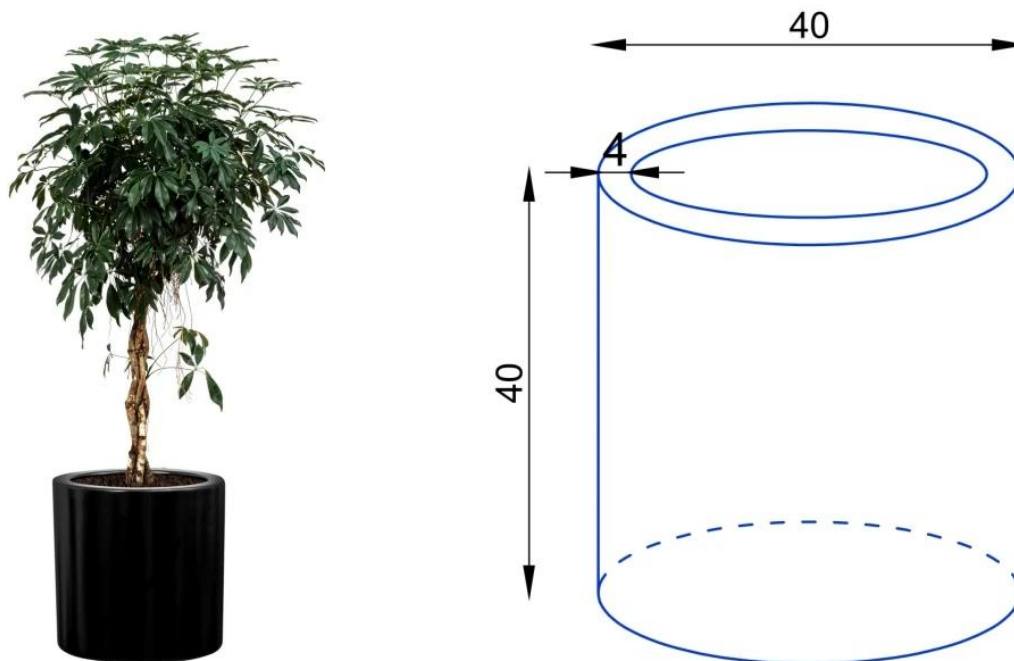

Opis produktu

Nowoczesna okrągła donica ZADORA Premium D901B o średnicy 40 cm lekka i w 100% mrozoodporna

Donica D901B w matowym czarnym kolorze to połączenie minimalistycznej formy i klasycznej elegancji. Ta prosta ale funkcjonalna doniczka oferuje Twoim roślinom około 50 litrów pojemności, dzięki czemu możesz sadzić w niej okazałe rośliny domowe, jak i ozdobne krzewy i byliny na tarasie lub balkonie. Donica wykonana została z laminatu włókna szklanego i żywicy poliestrowej, a do jej lakierowania wykorzystano wysokiej jakości farbę akrylową. Połączenie technologii znanej z przemysłu jachtowego i wysokiej jakości materiałów gwarantuje odporność donicy na warunki atmosferyczne przy zachowaniu niezwykle niewielkiej wagi.

Czarny matowy kolor donicy (zbliżony do RAL 9005) wpisuje się idealnie w minimalistyczne i nowoczesne trendy wykończenia wnętrz i aranżacji przestrzeni relaksu na balkonach i tarasach.

Czarna matowa donica ZADORA Premium D901B

W przypadku wykorzystania donicy na zewnątrz konieczne jest wykonanie otworów odpływowych w dnie donicy, które zapewnią swobodny odpływ wody. Ich wykonanie nie jest trudne, a na życzenie Klienta możemy zrobić je bezpłatnie przed wysyłką donic. Aby zapewnić odpowiednie warunki do rozwoju roślin zalecamy wykonanie w donicy drenażu z keramzytu na wysokość 8-10 cm, zarówno dla donic wykorzystywanych w pomieszczeniach, jak i na zewnątrz.

Eleganckie, nowoczesne i minimalistyczne donice w kształcie walców o różnych wymiarach możesz zobaczyć [tutaj](#).

Do donicy D901B możesz zakupić wyjmowany wkład z systemem nawadniania - sprawdź [tutaj](#).

Model **D901BC Ø40x90 cm** to największy wariant z kolekcji **okrągłych cylindrycznych donic o średnicy 40 cm i różnych wysokościach:**

[□ D901BA Ø40x60 cm](#)

[□ D901BB Ø40x75 cm](#)

[□ D901BC Ø40x90 cm](#)