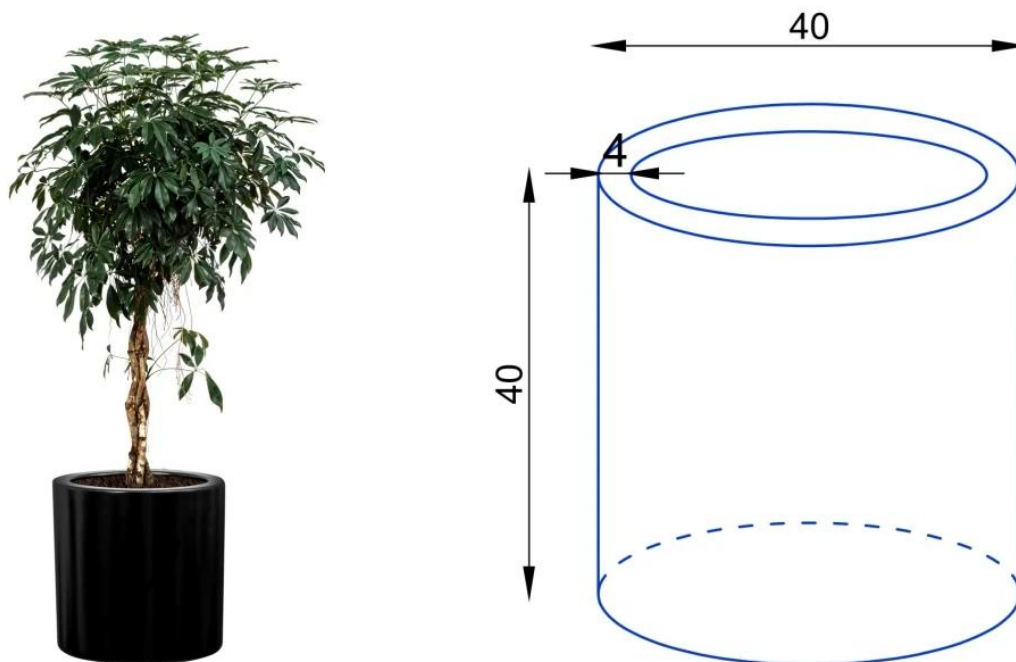

Donica wyprodukowana w Polsce

Opis produktu

Nowoczesna okrągła donica ZADORA Premium D901B o średnicy 40 cm lekka i w 100% mrozoodporna

Donica D901B w matowym czarnym kolorze to połączenie minimalistycznej formy i klasycznej elegancji. Ta prosta ale funkcjonalna doniczka oferuje Twoim roślinom około 50 litrów pojemności, dzięki czemu możesz sadzić w niej okazałe rośliny domowe, jak i ozdobne krzewy i byliny na tarasie lub balkonie. Donica wykonana została z laminatu włókna szklanego i żywicy poliestrowej, a do jej lakierowania wykorzystano wysokiej jakości farbę akrylową. Połączenie technologii znanej z przemysłu jachtowego i wysokiej jakości materiałów gwarantuje odporność donicy na warunki atmosferyczne przy zachowaniu niezwykle niewielkiej wagi.

Czarny matowy kolor donicy (zbliżony do RAL 9005) wpisuje się idealnie w minimalistyczne i nowoczesne trendy wykończenia wnętrz i aranżacji przestrzeni relaksu na balkonach i tarasach.

Czarna matowa donica ZADORA Premium D901B

W przypadku wykorzystania donicy na zewnątrz konieczne jest wykonanie otworów odpływowych w dnie donicy, które zapewnią swobodny odpływ wody. Ich wykonanie nie jest trudne, a na życzenie Klienta możemy zrobić je bezpłatnie przed wysyłką donic. Aby zapewnić odpowiednie warunki do rozwoju roślin zalecamy wykonanie w donicy drenażu z keramzytu na wysokość 8-10 cm, zarówno dla donic wykorzystywanych w pomieszczeniach, jak i na zewnątrz.

Eleganckie, nowoczesne i minimalistyczne donice w kształcie walców o różnych wymiarach możesz zobaczyć [tutaj](#).