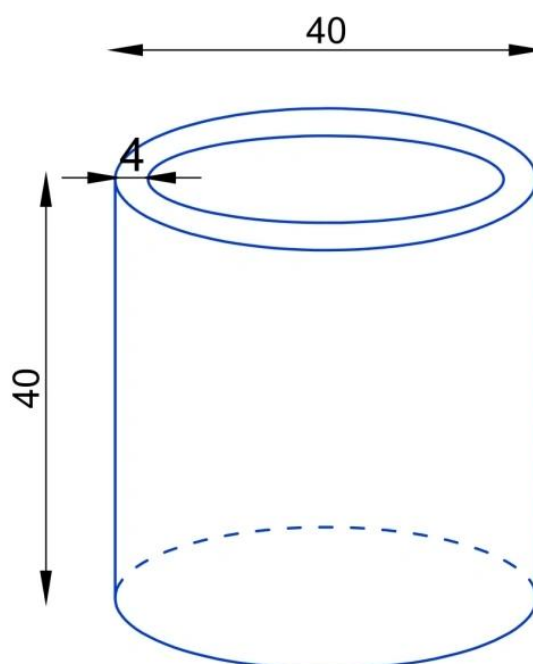

Donica wyprodukowana w Polsce

Opis produktu

Okrągła biała matowa donica ZADORA Premium D901B - minimalistyczna elegancja

Donica ZADORA Premium D901B w kolorze biały mat to znakomite połączenie prostoty i klasycznej elegancji. Jej matowy biały kolor (RAL 9003) nadaje wnętrzą oraz aranżacjom na balkonach i tarasach nowoczesnego wyrazu.

Ta okrągła donica o średnicy 40 cm oferuje pojemność wynoszącą około 50 litrów. To idealne miejsce dla okazałych roślin domowych, a także ozdobnych krzewów i bylin na Twoim tarasie lub balkonie. Wykonana z laminatu włókna szklanego i żywicy poliestrowej, donica D901B jest niezwykle wytrzymała i w pełni odporna na warunki atmosferyczne. Dodatkowym atutem jest jej niewielka waga, co ułatwia jej przenoszenie i przestawianie.

Matowy biały kolor donicy harmonijnie wtapia się w minimalistyczne i nowoczesne trendy wystroju wnętrz, tworząc spokojne i eleganckie otoczenie dla Twoich roślin. ZADORA Premium D901B to nie tylko praktyczne rozwiązanie dla Twojego ogrodu, ale także wyraz osobistego stylu i estetyki.

Biała matowa donica ZADORA Premium D901B

Jeśli planujesz używać donicy D901B na zewnątrz, zalecamy wykonanie otworów odpływowych w jej dnie, co umożliwi skuteczny odpływ nadmiaru wody. Wykonanie tych otworów jest stosunkowo proste, a na życzenie Klienta możemy je wykonać bezpłatnie przed wysyłką donicy.

Dla zapewnienia optymalnych warunków dla wzrostu roślin, sugerujemy również ułożenie warstwy drenażu z keramzytu o wysokości 8-10 cm w donicy, zarówno w przypadku użytku wewnątrz pomieszczeń, jak i na zewnątrz.