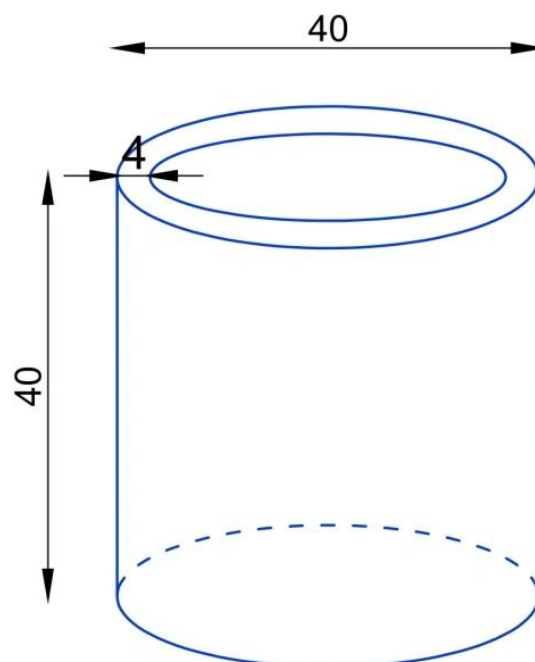

Donica wyprodukowana w Polsce

Opis produktu

Okrągła biała matowa donica ZADORA Premium D901B - minimalistyczna elegancja

Donica ZADORA Premium D901B w kolorze biały mat to znakomite połączenie prostoty i klasycznej elegancji. Jej matowy biały kolor (RAL 9003) nadaje wnętrzą oraz aranżacjom na balkonach i tarasach nowoczesnego wyrazu.

Ta okrągła donica o średnicy 40 cm oferuje pojemność wynoszącą około 50 litrów. To idealne miejsce dla okazałych roślin domowych, a także ozdobnych krzewów i bylin na Twoim tarasie lub balkonie. Wykonana z laminatu włókna szklanego i żywicy poliestrowej, donica D901B jest niezwykle wytrzymała i w pełni odporna na warunki atmosferyczne. Dodatkowym atutem jest jej niewielka waga, co ułatwia jej przenoszenie i przestawianie.

Matowy biały kolor donicy harmonijnie wtapia się w minimalistyczne i nowoczesne trendy wystroju wnętrz, tworząc spokojne i eleganckie otoczenie dla Twoich roślin. ZADORA Premium D901B to nie tylko praktyczne rozwiązanie dla Twojego ogrodu, ale także wyraz osobistego stylu i estetyki.

Biała matowa donica ZADORA Premium D901B

Jeśli planujesz używać donicy D901B na zewnątrz, zalecamy wykonanie otworów odpływowych w jej dnie, co umożliwi skuteczny odpływ nadmiaru wody. Wykonanie tych otworów jest stosunkowo proste, a na życzenie Klienta możemy je wykonać bezpłatnie przed wysyłką donicy.

Dla zapewnienia optymalnych warunków dla wzrostu roślin, sugerujemy również ułożenie warstwy drenażu z keramzytu o wysokości 8-10 cm w donicy, zarówno w przypadku użytku wewnątrz pomieszczeń, jak i na zewnątrz.