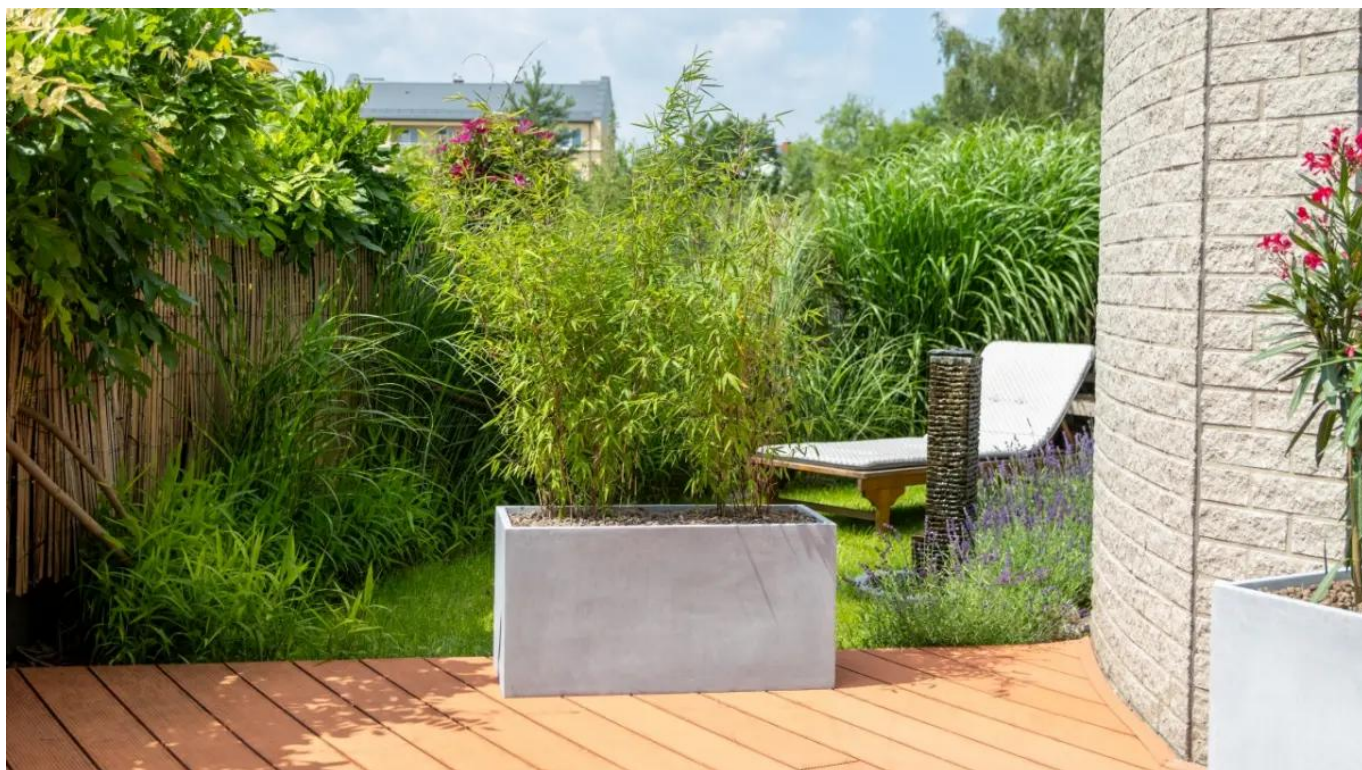

Tak, jak cała kolekcja donic ZADORA Classic, model D834 został wykonany z laminatu włókna szklanego i żywicy poliestrowej. Wyjątkowego charakteru nadaje jej specjalne cementowe wykończenie, dzięki któremu donica D834 w kolorze szarego betonu wygląda jak donica z betonu architektonicznego. Zastosowane materiały gwarantują, że donica przetrwa na zewnątrz wiele lat, ponieważ jest w 100% mrozoodporna. Natomiast unikalna betonowa faktura powierzchni jest gładka i odporna na zarysowania. Nie wchłania wilgoci i pozwala na rozwijanie się glonów i porostów, tak jak w przypadku donic betonowych.

Donice ZADORA Classic w kolorze szary beton wyglądają jak donice z betonu architektonicznego, ale ich waga jest wielokrotnie niższa niż waga donic betonowych. Ma to ogromne znaczenie w przypadku aranżowania przestrzeni w budynkach wielokondygnacyjnych, gdzie obowiązują ograniczenia w obciążaniu stropów, w szczególności na balkonach i tarasach bloków mieszkalnych. Dlatego donica D834 szary beton to idealna donica tarasowa lub donica na balkon.

W kolekcji donic ZADORA Classic znajdziesz wiele modeli o zróżnicowanych kształtach i wielkościach w wykończeniu szary beton, które doskonale wpisuje się w minimalistyczne, industrialne trendy aranżowania przestrzeni. Wszystkie możesz zobaczyć [tutaj](#).

Donica ZADORA Classic D834 szary beton (80x35x40 cm)

Szarobetonowe wykończenie donicy D834 jest pięknym tłem dla zielonych liści traw