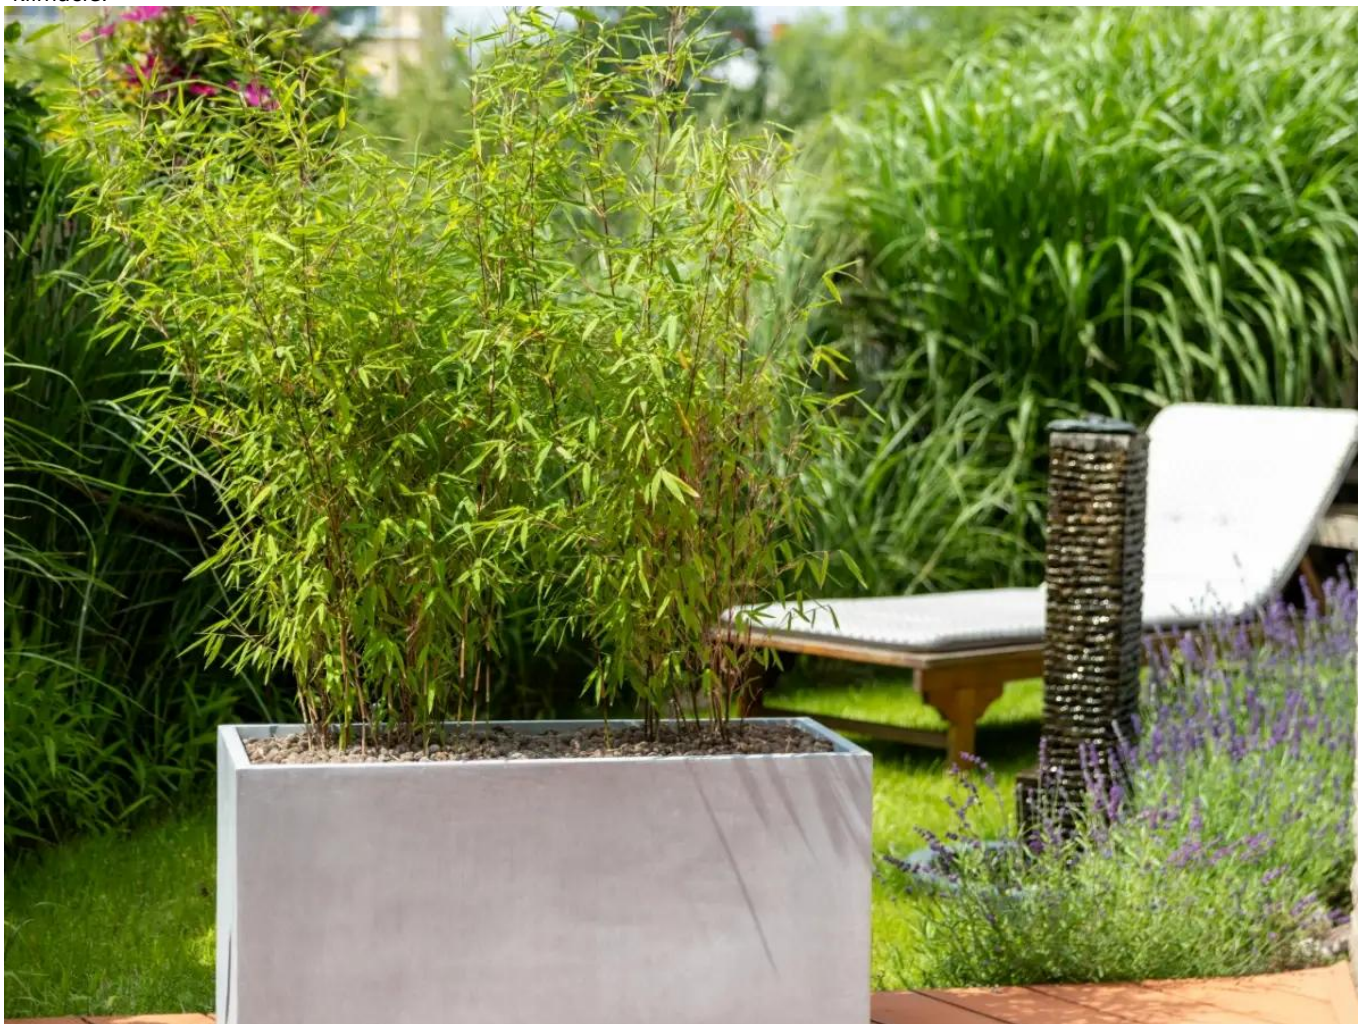

ozdobnych lub bambusów.

Zobacz jak pięknie prezentują się w naszej donicy bambusy *Fargesia nitida volcano*, które bardzo dobrze zimują w naszym klimacie.

Bambusy w donicy D834 szary beton

Ten model dostępny w kilku kolorach, które można zobaczyć [tutaj](#).

Prezentacja wideo donicy D834 w kolorze szary beton.