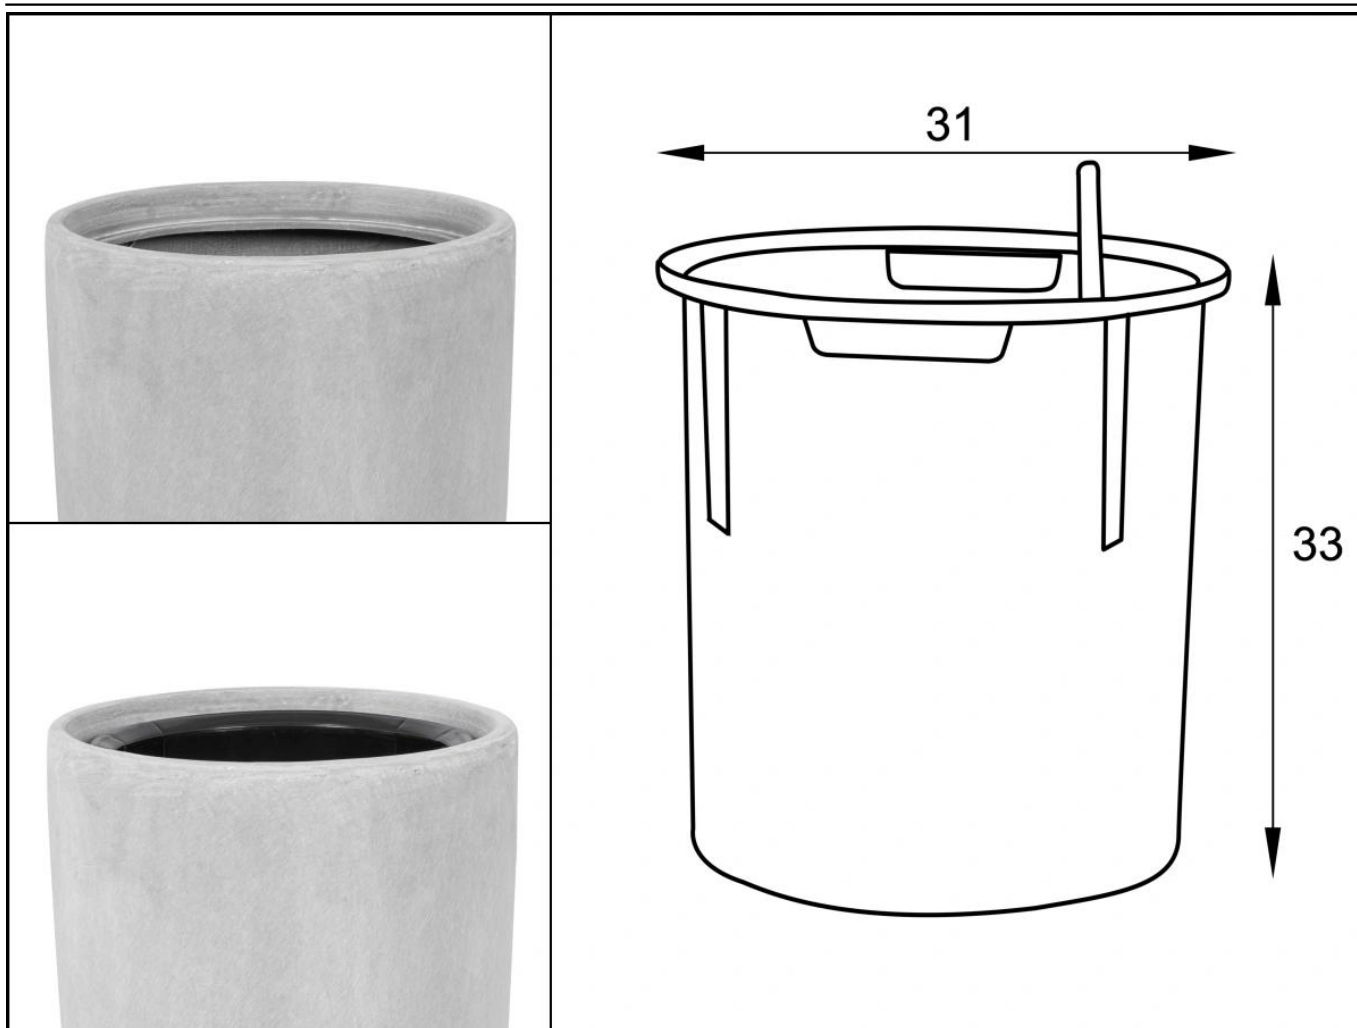

BARTPOL Sp. z o.o.
ul. Strzeszyńska 33
60-479 Poznań
NIP: 6932050703
t. 61 661 61 78
t. 607 531 181

Wyjmowany wewnętrzny wkład do donicy D282D/BPD

ZADORA Classic D282D - donica, która podkreśla naturalne piękno wnętrza.

W jasnym, minimalistycznym wnętrzu donica ZADORA **D282D w kolorze szary beton** prezentuje się wyjątkowo elegancko i naturalnie. Jej smukła forma subtelnie podkreśla urok Fikusa w stylu bonsai o finezyjnie wygiętym pniu, tworząc harmonijną kompozycję łączącą nowoczesny design z naturą. Matowe, betonowe wykończenie donicy doskonale współgra z jasnymi ścianami i delikatnym światłem, wprowadzając do przestrzeni spokój, równowagę i nutę wyrafinowanego minimalizmu.