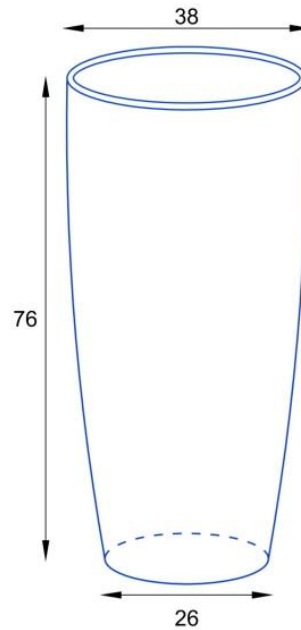

Donica z włókna szklanego D282D szary beton

Cena	532 zł
Cena poprzednia	665 zł
Dostępność	dostępny
Producent	ZADORA BARTPOL Sp. z o.o.
Seria	Zadora Concrete
Materiał	włókno szklane, żywica poliestrowa, cement
Wymiary	wysokość: 76 cm; średnica: 38 cm
Kolor	szary beton
Wykończenie	matowe
Wewnętrzna półka	nie
Otwór drenażowy	nie, możliwość samodzielnego wykonania
Wewnętrzny wkład	opcja - sprawdź powyżej
Objętość	70 litrów bez wkładu / 17 litrów z wkładem
System kontroli nawadniania	tylko w opcji z wewnętrznym wkładem SWIP 31x33 cm
Pojemność zasobnika na wodę	3 litry
Waga	5 kg
Mrozoodporność	tak
Zastosowanie	do domu, do biura, na taras

Duża okrągła donica ZADORA Classic D282D/BPD w kolorze szarego betonu.

Donica D282D w kolorze szarego betonu do złudzenia przypomina donicę z betonu architektonicznego. Jednak dzięki wykonaniu z laminatu włókna szklanego i żywicy poliestrowej, donica jest lekka, trwała i w 100% mrozoodporna. Donica D282D w kolorze szary beton sprawdzi się jako donica do salonu, nowoczesnego biura lub donica tarasowa. Szare matowe wykończenie donicy, bardzo dobrze eksponuje naturalną zieleń roślin pokojowych i współgra z kolorystyką minimalistycznych wnętrz. Donica D282D/BPD ma 38 cm średnicy i 76 cm wysokości oraz nie posiada wewnętrznej półki. Dzięki temu do dyspozycji mamy całą objętość donicy wynoszącą około 70 litrów. Dzięki temu donicę można bez obaw wykorzystać na zewnątrz, ponieważ cała wypełniona ziemią będzie ciężka i wystarczająco stabilna aby oprzeć się wiatrowi. W takiej opcji będzie również odpowiednia dla na prawdę dużych okazów roślin pokojowych.