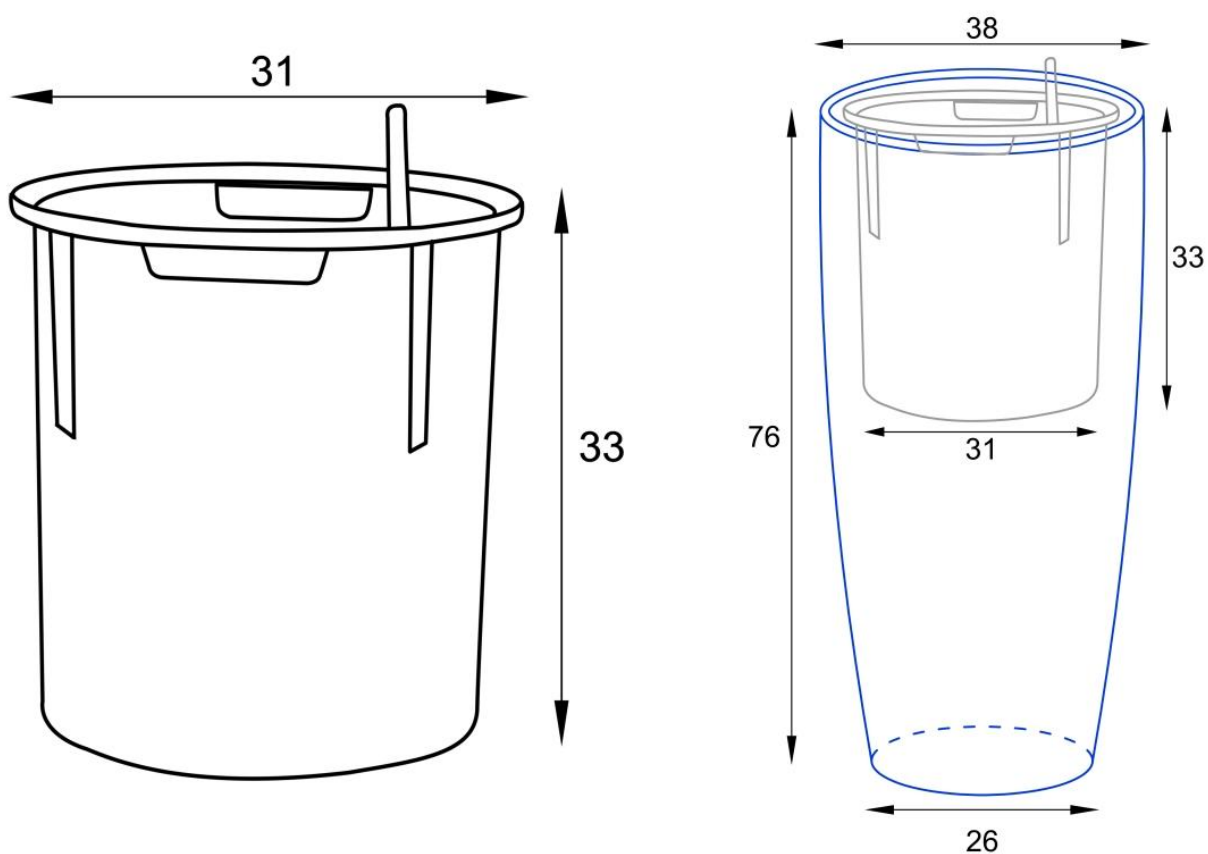

## Donica z włókna szklanego D282D grafitowy beton

Cena	<b>665 zł</b>
Dostępność	<b>dostępny</b>
Producent	<b>ZADORA   BARTPOL Sp. z o.o.</b>
Seria	<b>Zadora Concrete</b>
Materiał	<b>włókno szklane, żywica poliestrowa, cement</b>
Wymiary	<b>wysokość: 76 cm; średnica: 38 cm</b>
Kolor	<b>grafitowy beton</b>
Wykończenie	<b>matowe</b>
Wewnętrzna półka	<b>nie</b>
Otwór drenażowy	<b>nie, możliwość samodzielnego wykonania</b>
Wewnętrzny wkład	<b>opcja - sprawdź powyżej</b>
Objętość	<b>70 litrów bez wkładu / 17 litrów z wkładem</b>
System kontroli nawadniania	<b>tylko w opcji z wewnętrznym wkładem SWIP 31x33 cm</b>
Pojemność zasobnika na wodę	<b>3 litry</b>
Waga	<b>5 kg</b>
Mrozoodporność	<b>tak</b>
Zastosowanie	<b>do domu, do biura, na taras</b>
Seria ZADORA CLASSIC	

## Opis produktu

Duża okrągła donica ZADORA Classic D282D/BPD w kolorze grafitowego betonu.

Donica D282D w odcieniu **grafitowy beton** to elegancki pojemnik do uprawy roślin, który do złudzenia przypomina donicę z betonu architektonicznego. W rzeczywistości wykonano ją z laminatu włókna szklanego i żywicy poliestrowej, co sprawia, że jest znacznie lżejsza, a przy tym trwała i w 100% mrozoodporna. Matowe wykończenie i ciemniejszy odcień betonu nadają jej wyrazisty charakter, który doskonale komponuje się z zielenią roślin oraz nowoczesną architekturą. To model, który sprawdzi się zarówno jako duża donica do salonu, eleganckiego biura, jak i solidna donica tarasowa.

**Jedna donica - dwie możliwości: pełna pojemność na taras, z wkładem do domu lub biura.**

Donica D282D/BPD ma wymiary **Ø38x76 cm** i nie posiada wewnętrznej półki, dzięki czemu oferuje pełną pojemność około **70 litrów**. Wypełniona ziemią staje się odpowiednio ciężka i stabilna, dlatego bez obaw można ją ustawić na zewnątrz - nawet w miejscach narażonych na wiatr. Takie rozwiązanie pozwala także na uprawę dużych roślin ozdobnych czy nawet niewielkich drzewek, zarówno w przestrzeni domowej, jak i ogrodowej.

Wymiary donicy D282D/BPD bez wkładu