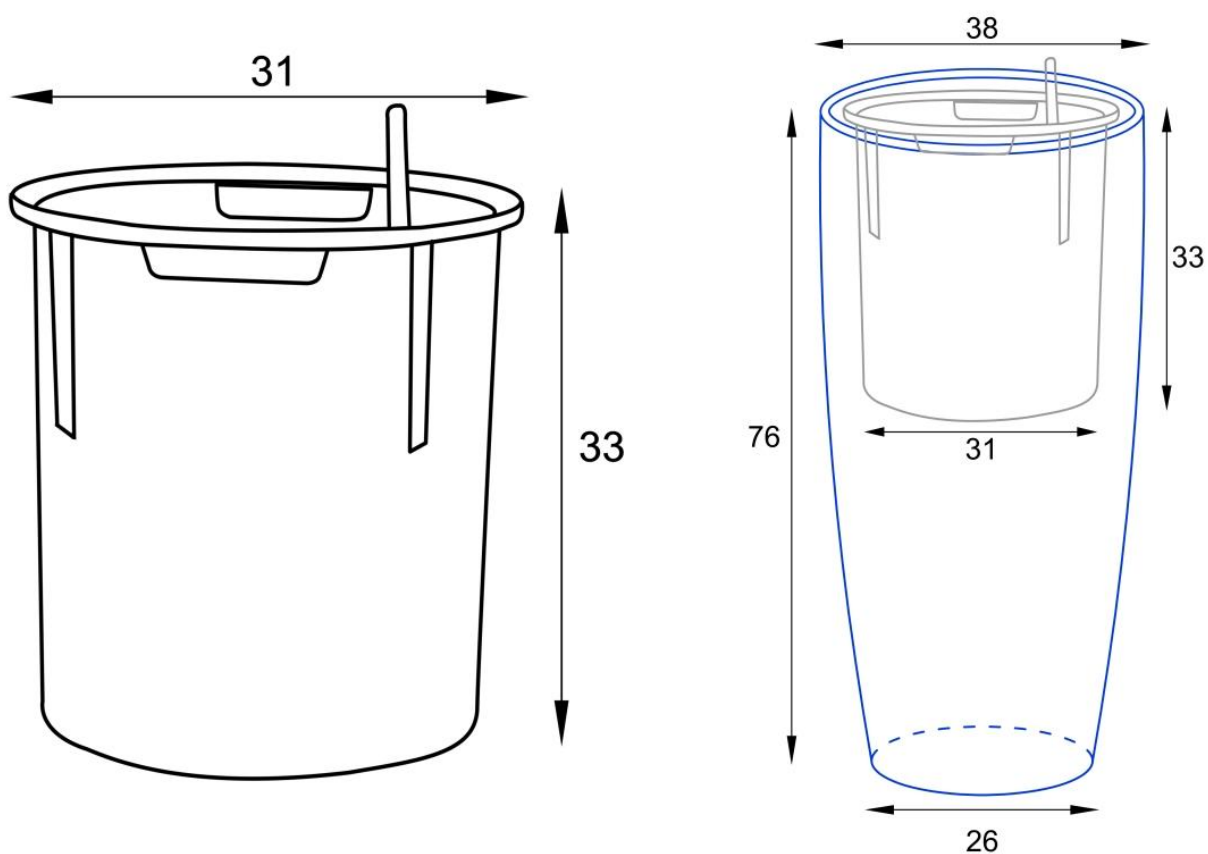

Link do produktu: <https://donice-zadora.pl/donica-z-wlokna-szklanego-d282d-grafitowy-beton-p-2848.html>

Donica z włókna szklanego D282D grafitowy beton

Cena	532 zł
Cena poprzednia	665 zł
Dostępność	dostępny
Producent	ZADORA BARTPOL Sp. z o.o.
Seria	Zadora Classic
Materiał	włókno szklane, żywica poliestrowa, cement
Wymiary	wysokość: 76 cm; średnica: 38 cm
Kolor	grafitowy beton
Wykończenie	matowe
Wewnętrzna półka	nie
Otwór drenażowy	nie, możliwość samodzielnego wykonania
Wewnętrzny wkład	opcja - sprawdź powyżej
Objętość	70 litrów bez wkładu / 17 litrów z wkładem
System kontroli nawadniania	tylko w opcji z wewnętrznym wkładem SWIP 31x33 cm
Pojemność zasobnika na wodę	3 litry
Waga	5 kg
Mrozoodporność	tak
Zastosowanie	do domu, do biura, na taras

Jedna donica - dwie możliwości: pełna pojemność na taras, z wkładem do domu lub biura.

Donica D282D/BPD ma wymiary **Ø38x76 cm** i nie posiada wewnętrznej półki, dzięki czemu oferuje pełną pojemność około **70 litrów**. Wypełniona ziemią staje się odpowiednio ciężka i stabilna, dlatego bez obaw można ją ustawić na zewnątrz - nawet w miejscach narażonych na wiatr. Takie rozwiązanie pozwala także na uprawę dużych roślin ozdobnych czy nawet niewielkich drzewek, zarówno w przestrzeni domowej, jak i ogrodowej.

Wymiary donicy D282D/BPD bez wkładu

Wyjmowany wkład z systemem nawadnia - idealny do domu lub biura.

Opcjonalnie donicę można wyposażyć w **wyjmowany wkład z systemem nawadniania** - [SWIP 31x33 cm](#). Ten praktyczny element o pojemności 17 litrów z 3-litrowym zasobnikiem wody pozwala na łatwiejszą pielęgnację roślin w domu czy biurze. Po okresie ukorzenia (2-4 miesiące) roślina samodzielnie pobiera wodę z zasobnika, a użytkownik uzupełnia ją jedynie przez otwór rewizyjny, kontrolując poziom wskaźnikiem. Wkład zawieszany na specjalnej ramce zapewnia estetyczny wygląd oraz wygodę codziennego użytkowania.

Produkt posiada dodatkowe opcje:

Wewnętrzny wkład: nie, tak - SWIP 17 litrów (31x33cm)