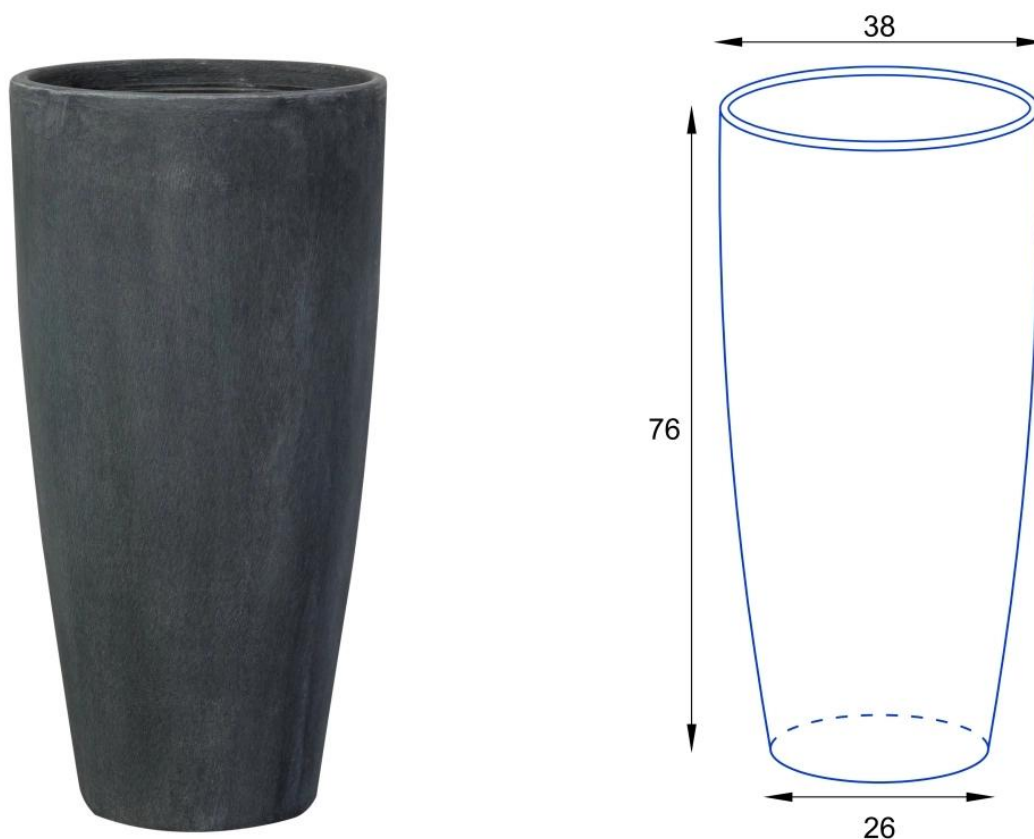

Wymiary donicy D282D/BPD bez wkładu

Wyjmowany wkład z systemem nawadnia - idealny do domu lub biura.

Opcjonalnie donicę można wyposażyć w **wyjmowany wkład z systemem nawadniania** - [SWIP 31x33 cm](#). Ten praktyczny element o pojemności 17 litrów z 3-litrowym zasobnikiem wody pozwala na łatwiejszą pielęgnację roślin w domu czy biurze. Po okresie ukorzenia (2-4 miesiące) roślina samodzielnie pobiera wodę z zasobnika, a użytkownik uzupełnia ją jedynie przez otwór rewizyjny, kontrolując poziom wskaźnikiem. Wkład zawieszany na specjalnej ramce zapewnia estetyczny wygląd oraz wygodę codziennego użytkowania.