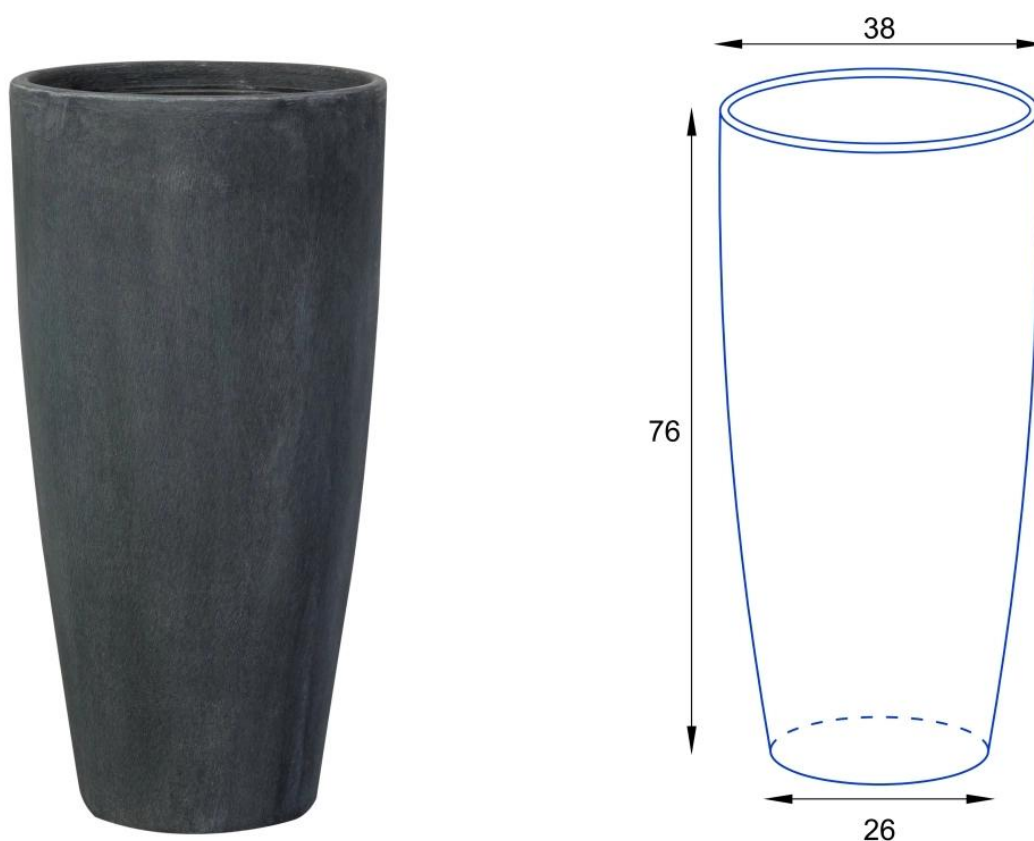

## Donica z włókna szklanego D282D grafitowy beton

Cena	<b>665 zł</b>
Dostępność	<b>dostępny</b>
Producent	<b>ZADORA   BARTPOL Sp. z o.o.</b>
Seria	<b>Zadora Concrete</b>
Materiał	<b>włókno szklane, żywica poliestrowa, cement</b>
Wymiary	<b>wysokość: 76 cm; średnica: 38 cm</b>
Kolor	<b>grafitowy beton</b>
Wykończenie	<b>matowe</b>
Wewnętrzna półka	<b>nie</b>
Otwór drenażowy	<b>nie, możliwość samodzielnego wykonania</b>
Wewnętrzny wkład	<b>opcja - sprawdź powyżej</b>
Objętość	<b>70 litrów bez wkładu / 17 litrów z wkładem</b>
System kontroli nawadniania	<b>tylko w opcji z wewnętrznym wkładem SWIP 31x33 cm</b>
Pojemność zasobnika na wodę	<b>3 litry</b>
Waga	<b>5 kg</b>
Mrozoodporność	<b>tak</b>
Zastosowanie	<b>do domu, do biura, na taras</b>
Seria ZADORA CLASSIC	

**ZADORA**  
CLASSIC

Włókno szklane

Donica mrozoodporna

Bez wewnętrznej półki

Opcjonalny wkład - zobacz wyżej

Donica importowana

## Opis produktu

Duża okrągła donica ZADORA Classic D282D/BPD w kolorze grafitowego betonu.

Donica D282D w odcieniu **grafitowy beton** to elegancki pojemnik do uprawy roślin, który do złudzenia przypomina donicę z betonu architektonicznego. W rzeczywistości wykonano ją z laminatu włókna szklanego i żywicy poliestrowej, co sprawia, że jest znacznie lżejsza, a przy tym trwała i w 100% mrozoodporna. Matowe wykończenie i ciemniejszy odcień betonu nadają jej wyrazisty charakter, który doskonale komponuje się z zielenią roślin oraz nowoczesną architekturą. To model, który sprawdzi się zarówno jako duża donica do salonu, eleganckiego biura, jak i solidna donica tarasowa.