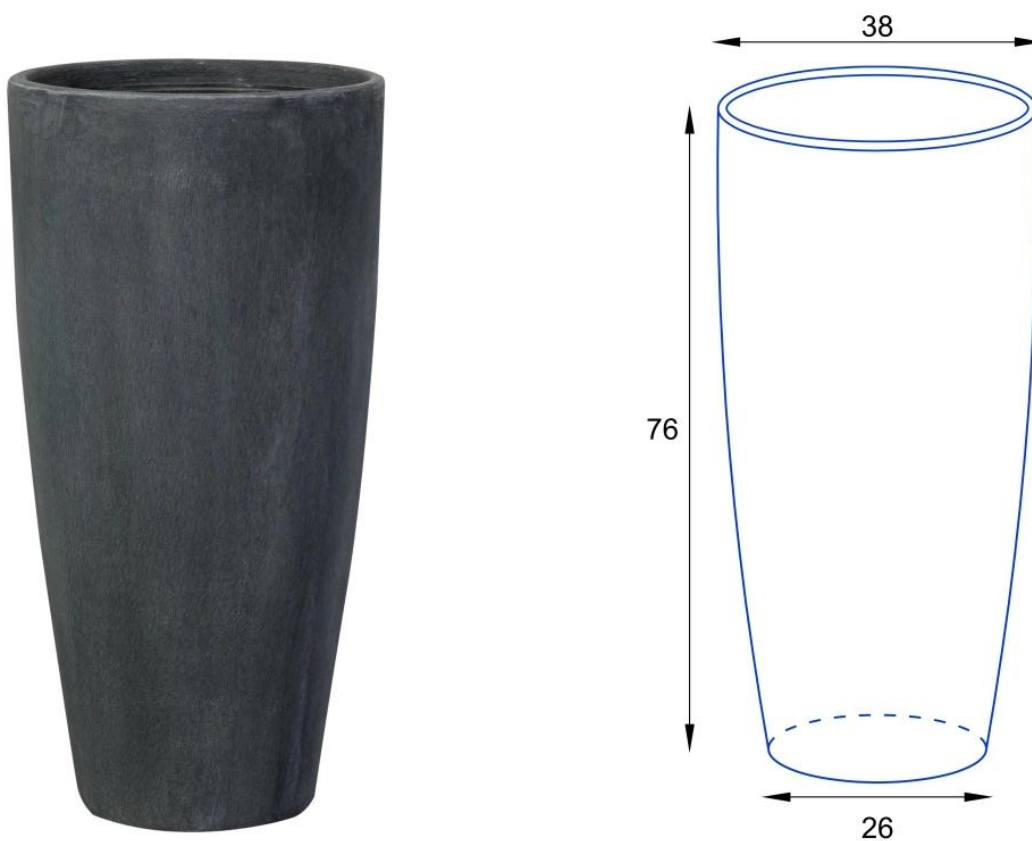

Donica z włókna szklanego D282D grafitowy beton

Cena	665 zł
Dostępność	dostępny
Producent	BARTPOL Sp. z o.o.
Seria	Zadora Classic
Materiał	włókno szklane, żywica poliestrowa, cement
Wymiary	wysokość: 76 cm; średnica: 38 cm
Kolor	grafitowy beton
Wykończenie	matowe
Wewnętrzna półka	nie
Otwór drenażowy	nie, możliwość samodzielnego wykonania
Wewnętrzny wkład	opcja - sprawdź powyżej
Objętość	70 litrów bez wkładu / 17 litrów z wkładem
System kontroli nawadniania	tylko w opcji z wewnętrznym wkładem SWIP 31x33 cm
Pojemność zasobnika na wodę	3 litry
Waga	5 kg
Mrozoodporność	tak
Zastosowanie	do domu, do biura, na taras

Seria ZADORA CLASSIC

Włókno szklane

Donica mrozoodporna

Bez wewnętrznej półki

Opcjonalny wkład - zobacz wyżej

Donica importowana

Opis produktu

Duża okrągła donica ZADORA Classic D282D/BPD w kolorze grafitowego betonu.

Donica D282D w odcieniu **grafitowy beton** to elegancki pojemnik do uprawy roślin, który do złudzenia przypomina donicę z betonu architektonicznego. W rzeczywistości wykonano ją z laminatu włókna szklanego i żywicy poliestrowej, co sprawia, że jest znacznie lżejsza, a przy tym trwała i w 100% mrozoodporna. Matowe wykończenie i ciemniejszy odcień betonu nadają jej wyrazisty charakter, który doskonale komponuje się z zielenią roślin oraz nowoczesną architekturą. To model, który sprawdzi się zarówno jako duża donica do salonu, eleganckiego biura, jak i solidna donica tarasowa.

Jedna donica - dwie możliwości: pełna pojemność na taras, z wkładem do domu lub biura.

Donica D282D/BPD ma wymiary **Ø38x76 cm** i nie posiada wewnętrznej półki, dzięki czemu oferuje pełną pojemność około **70 litrów**. Wypełniona ziemią staje się odpowiednio ciężka i stabilna, dlatego bez obaw można ją ustawić na zewnątrz - nawet w miejscach narażonych na wiatr. Takie rozwiązanie pozwala także na uprawę dużych roślin ozdobnych czy nawet niewielkich drzewek, zarówno w przestrzeni domowej, jak i ogrodowej.