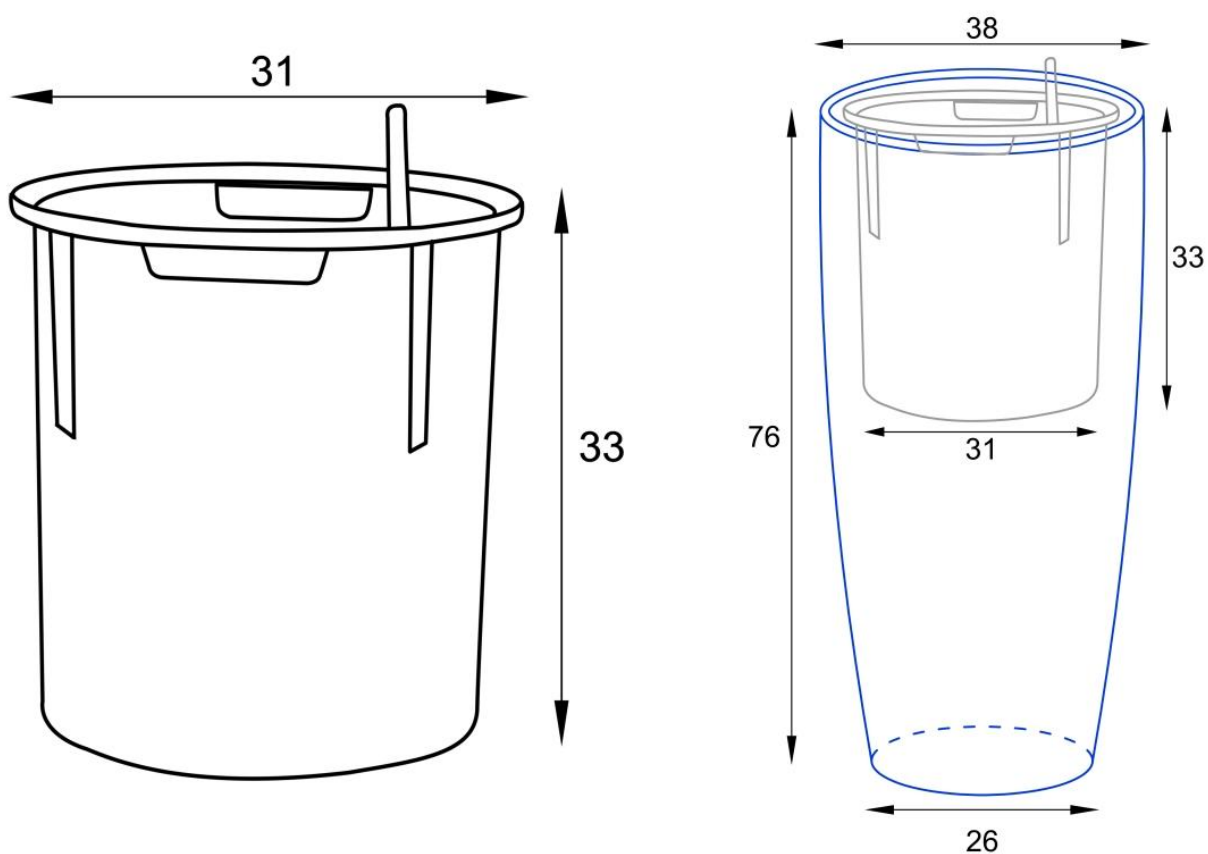

Link do produktu: <https://donice-zadora.pl/donica-z-wlokna-szklanego-d282d-grafitowy-beton-p-2848.html>

Donica z włókna szklanego D282D grafitowy beton

Cena	665 zł
Dostępność	dostępny
Producent	ZADORA BARTPOL Sp. z o.o.
Seria	Zadora Classic
Materiał	włókno szklane, żywica poliestrowa, cement
Wymiary	wysokość: 76 cm; średnica: 38 cm
Kolor	grafitowy beton
Wykończenie	matowe
Wewnętrzna półka	nie
Otwór drenażowy	nie, możliwość samodzielnego wykonania
Wewnętrzny wkład	opcja - sprawdź powyżej
Objętość	70 litrów bez wkładu / 17 litrów z wkładem
System kontroli nawadniania	tylko w opcji z wewnętrznym wkładem SWIP 31x33 cm
Pojemność zasobnika na wodę	3 litry
Waga	5 kg
Mrozoodporność	tak
Zastosowanie	do domu, do biura, na taras
Seria ZADORA CLASSIC	

Jedna donica - dwie możliwości: pełna pojemność na taras, z wkładem do domu lub biura.

Donica D282D/BPD ma wymiary **Ø38x76 cm** i nie posiada wewnętrznej półki, dzięki czemu oferuje pełną pojemność około **70 litrów**. Wypełniona ziemią staje się odpowiednio ciężka i stabilna, dlatego bez obaw można ją ustawić na zewnątrz - nawet w miejscach narażonych na wiatr. Takie rozwiązanie pozwala także na uprawę dużych roślin ozdobnych czy nawet niewielkich drzewek, zarówno w przestrzeni domowej, jak i ogrodowej.

Wymiary donicy D282D/BPD bez wkładu

Wymowany wkład z systemem nawadnia - idealny do domu lub biura.

Opcjonalnie donicę można wyposażyć w **wymowany wkład z systemem nawadniania** - [SWIP 31x33 cm](#). Ten praktyczny element o pojemności 17 litrów z 3-litrowym zasobnikiem wody pozwala na łatwiejszą pielęgnację roślin w domu czy biurze. Po okresie ukorzenia (2-4 miesiące) roślina samodzielnie pobiera wodę z zasobnika, a użytkownik uzupełnia ją jedynie przez otwór rewizyjny, kontrolując poziom wskaźnikiem. Wkład zawieszany na specjalnej ramce zapewnia estetyczny wygląd oraz wygodę codziennego użytkowania.

Produkt posiada dodatkowe opcje:

Wewnętrzny wkład: nie, tak - SWIP 17 litrów (31x33cm)