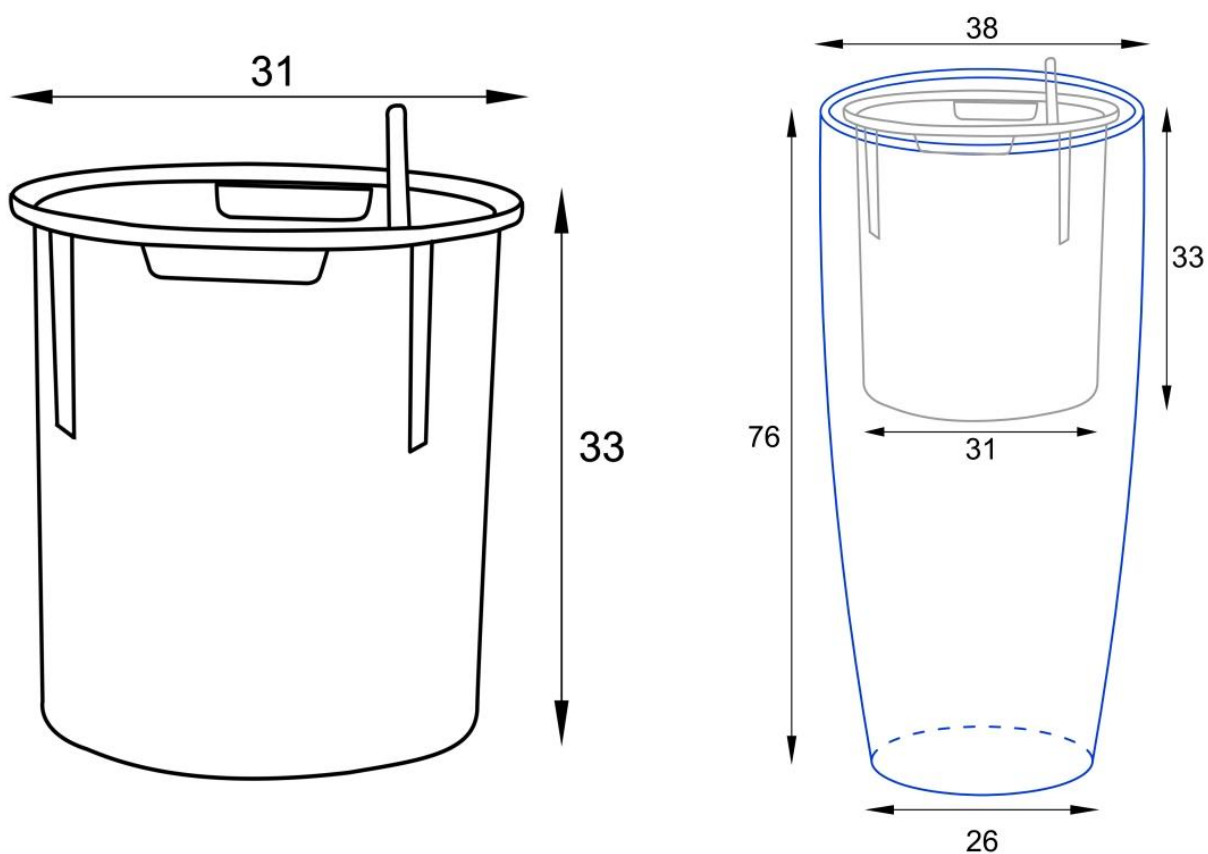

Donica z włókna szklanego D282D grafitowy beton

Cena	665 zł
Dostępność	dostępny
Producent	BARTPOL Sp. z o.o.
Seria	Zadora Classic
Materiał	włókno szklane, żywica poliestrowa, cement
Wymiary	wysokość: 76 cm; średnica: 38 cm
Kolor	grafitowy beton
Wykończenie	matowe
Wewnętrzna półka	nie
Otwór drenażowy	nie, możliwość samodzielnego wykonania
Wewnętrzny wkład	opcja - sprawdź powyżej
Objętość	70 litrów bez wkładu / 17 litrów z wkładem
System kontroli nawadniania	tylko w opcji z wewnętrznym wkładem SWIP 31x33 cm
Pojemność zasobnika na wodę	3 litry
Waga	5 kg
Mrozoodporność	tak
Zastosowanie	do domu, do biura, na taras

Jedna donica - dwie możliwości: pełna pojemność na taras, z wkładem do domu lub biura.

Donica D282D/BPD ma wymiary **Ø38x76 cm** i nie posiada wewnętrznej półki, dzięki czemu oferuje pełną pojemność około **70 litrów**. Wypełniona ziemią staje się odpowiednio ciężka i stabilna, dlatego bez obaw można ją ustawić na zewnątrz - nawet w miejscach narażonych na wiatr. Takie rozwiązanie pozwala także na uprawę dużych roślin ozdobnych czy nawet niewielkich drzewek, zarówno w przestrzeni domowej, jak i ogrodowej.

Wymiary donicy D282D/BPD bez wkładu

Wymowany wkład z systemem nawadnia - idealny do domu lub biura.

Opcjonalnie donicę można wyposażyć w **wymowany wkład z systemem nawadniania** - [SWIP 31x33 cm](#). Ten praktyczny element o pojemności 17 litrów z 3-litrowym zasobnikiem wody pozwala na łatwiejszą pielęgnację roślin w domu czy biurze. Po okresie ukorzenia (2-4 miesiące) roślina samodzielnie pobiera wodę z zasobnika, a użytkownik uzupełnia ją jedynie przez otwór rewizyjny, kontrolując poziom wskaźnikiem. Wkład zawieszany na specjalnej ramce zapewnia estetyczny wygląd oraz wygodę codziennego użytkowania.

Produkt posiada dodatkowe opcje:

Wewnętrzny wkład: nie, tak - SWIP 17 litrów (31x33cm)