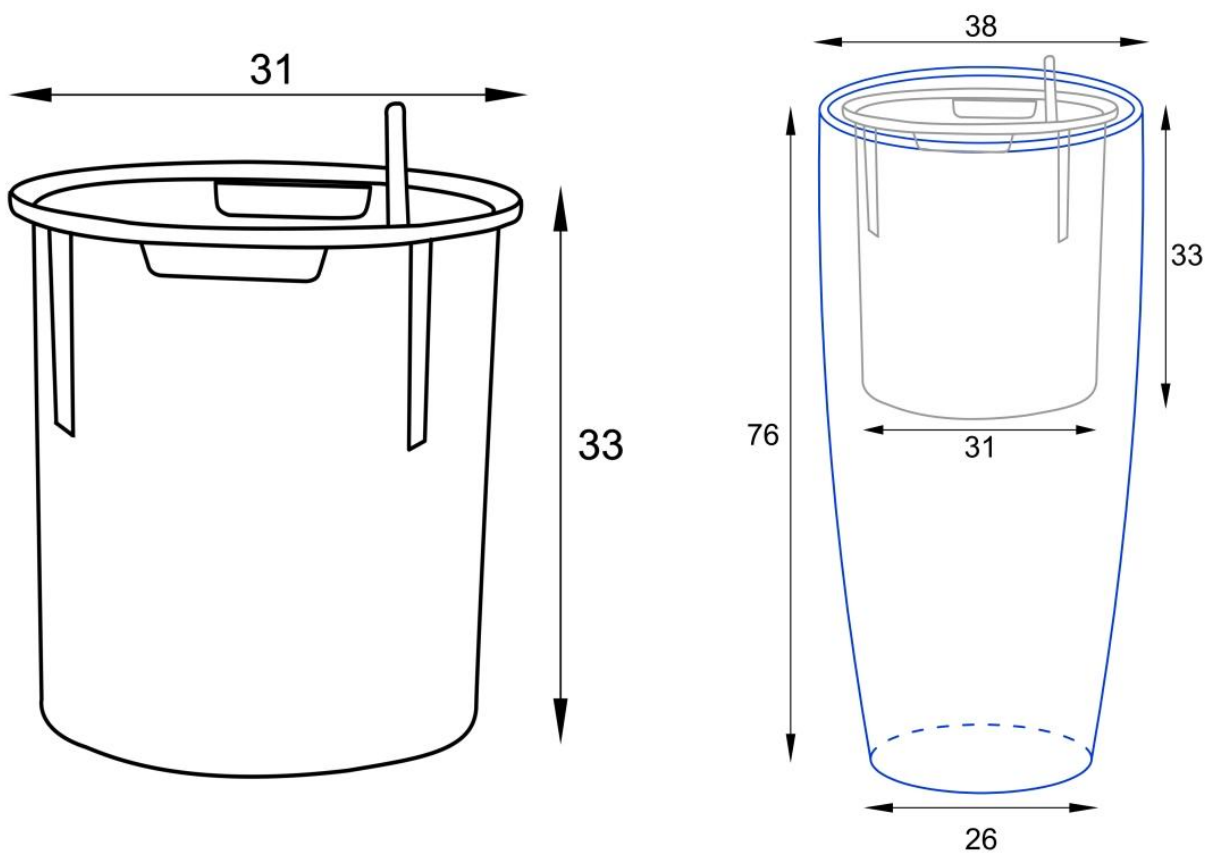

Link do produktu: <https://donice-zadora.pl/donica-z-wlokna-szklanego-d282d-grafitowy-beton-p-2848.html>

Donica z włókna szklanego D282D grafitowy beton

Cena	665 zł
Dostępność	dostępny
Producent	ZADORA BARTPOL Sp. z o.o.
Seria	Zadora Classic
Materiał	włókno szklane, żywica poliestrowa, cement
Wymiary	wysokość: 76 cm; średnica: 38 cm
Kolor	grafitowy beton
Wykończenie	matowe
Wewnętrzna półka	nie
Otwór drenażowy	nie, możliwość samodzielnego wykonania
Wewnętrzny wkład	opcja - sprawdź powyżej
Objętość	70 litrów bez wkładu / 17 litrów z wkładem
System kontroli nawadniania	tylko w opcji z wewnętrznym wkładem SWIP 31x33 cm
Pojemność zasobnika na wodę	3 litry
Waga	5 kg
Mrozoodporność	tak
Zastosowanie	do domu, do biura, na taras
Seria ZADORA CLASSIC	

Jedna donica - dwie możliwości: pełna pojemność na taras, z wkładem do domu lub biura.

Donica D282D/BPD ma wymiary **Ø38x76 cm** i nie posiada wewnętrznej półki, dzięki czemu oferuje pełną pojemność około **70 litrów**. Wypełniona ziemią staje się odpowiednio ciężka i stabilna, dlatego bez obaw można ją ustawić na zewnątrz - nawet w miejscach narażonych na wiatr. Takie rozwiązanie pozwala także na uprawę dużych roślin ozdobnych czy nawet niewielkich drzewek, zarówno w przestrzeni domowej, jak i ogrodowej.

Wymiary donicy D282D/BPD bez wkładu

Wyjmowany wkład z systemem nawadnia - idealny do domu lub biura.

Opcjonalnie donicę można wyposażyć w **wyjmowany wkład z systemem nawadniania** - [SWIP 31x33 cm](#). Ten praktyczny element o pojemności 17 litrów z 3-litrowym zasobnikiem wody pozwala na łatwiejszą pielęgnację roślin w domu czy biurze. Po okresie ukorzenia (2-4 miesiące) roślina samodzielnie pobiera wodę z zasobnika, a użytkownik uzupełnia ją jedynie przez otwór rewizyjny, kontrolując poziom wskaźnikiem. Wkład zawieszany na specjalnej ramce zapewnia estetyczny wygląd oraz wygodę codziennego użytkowania.

Produkt posiada dodatkowe opcje:

Wewnętrzny wkład: nie, tak - SWIP 17 litrów (31x33cm)