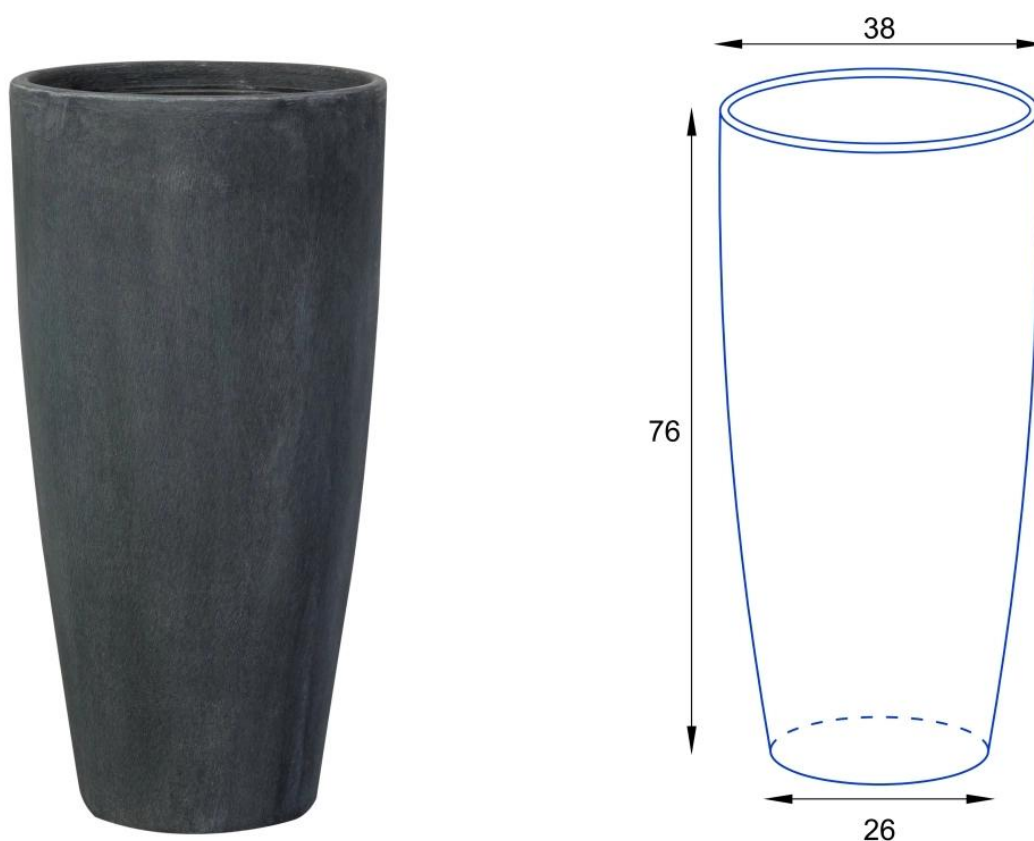

Wymiary donicy D282D/BPD bez wkładu

Wyjmowany wkład z systemem nawadnia - idealny do domu lub biura.

Opcjonalnie donicę można wyposażyć w **wyjmowany wkład z systemem nawadniania** - [SWIP 31x33 cm](#). Ten praktyczny element o pojemności 17 litrów z 3-litrowym zasobnikiem wody pozwala na łatwiejszą pielęgnację roślin w domu czy biurze. Po okresie ukorzenia (2-4 miesiące) roślina samodzielnie pobiera wodę z zasobnika, a użytkownik uzupełnia ją jedynie przez otwór rewizyjny, kontrolując poziom wskaźnikiem. Wkład zawieszany na specjalnej ramce zapewnia estetyczny wygląd oraz wygodę codziennego użytkowania.