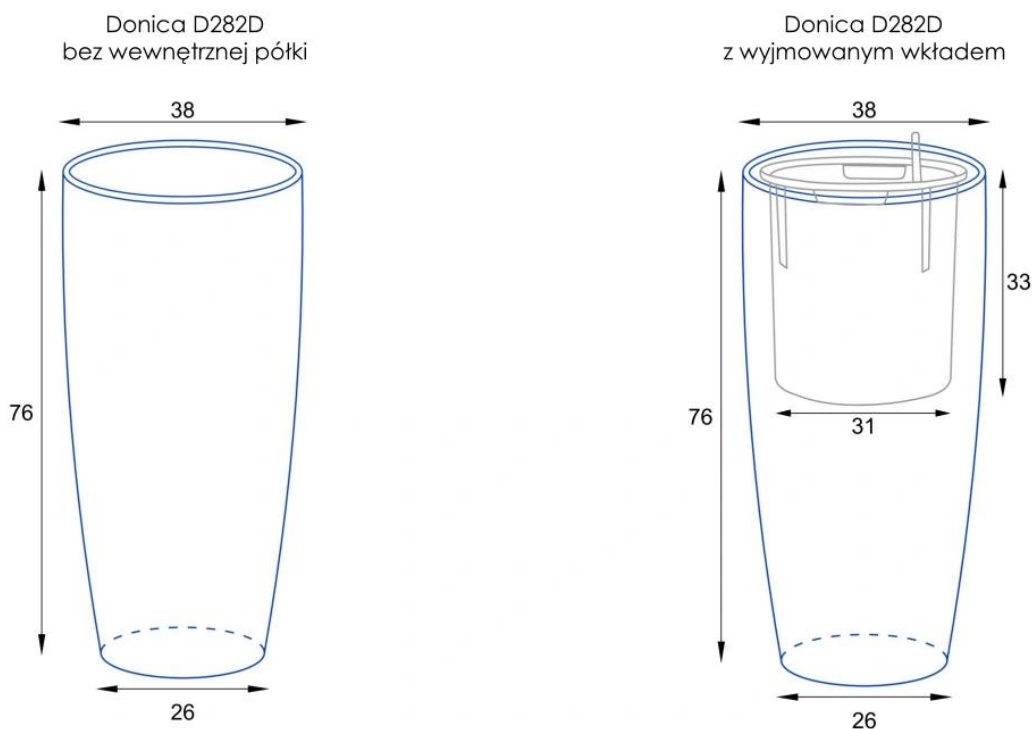

Porównanie różnych opcji donicy D282D

Włókno szklane - trwałość i wygoda użytkowania.

Donica D282D została wykonana z wysokiej jakości laminatu włókna szklanego i żywicy poliestrowej, dzięki czemu jest trwała, odporna na uszkodzenia oraz stosunkowo lekka. Powierzchnia donicy **dobrze znosi działanie promieniowania UV, wilgoci oraz niskich temperatur, dlatego model może być użytkowany zarówno we wnętrzach, jak i na zewnątrz przez cały rok**. Matowa powierzchnia jest łatwa do utrzymania w czystości i długo zachowuje elegancki wygląd.

Dlaczego warto wybrać model D282D czarny mat?

- eleganckie matowe wykończenie w głębokiej czerni,
- trzy funkcjonalne warianty użytkowania,
- możliwość wyboru wersji z systemem nawadniania,
- odporność na mróz, wilgoć i promieniowanie UV,
- lekka i trwała konstrukcja z włókna szklanego,
- idealna do nowoczesnych wnętrz oraz na tarasy,
- smukła forma doskonała dla większych roślin ozdobnych.

Produkt posiada dodatkowe opcje:

Wewnętrzny wkład: nie , tak - SWIP 17 litrów (31x33cm)