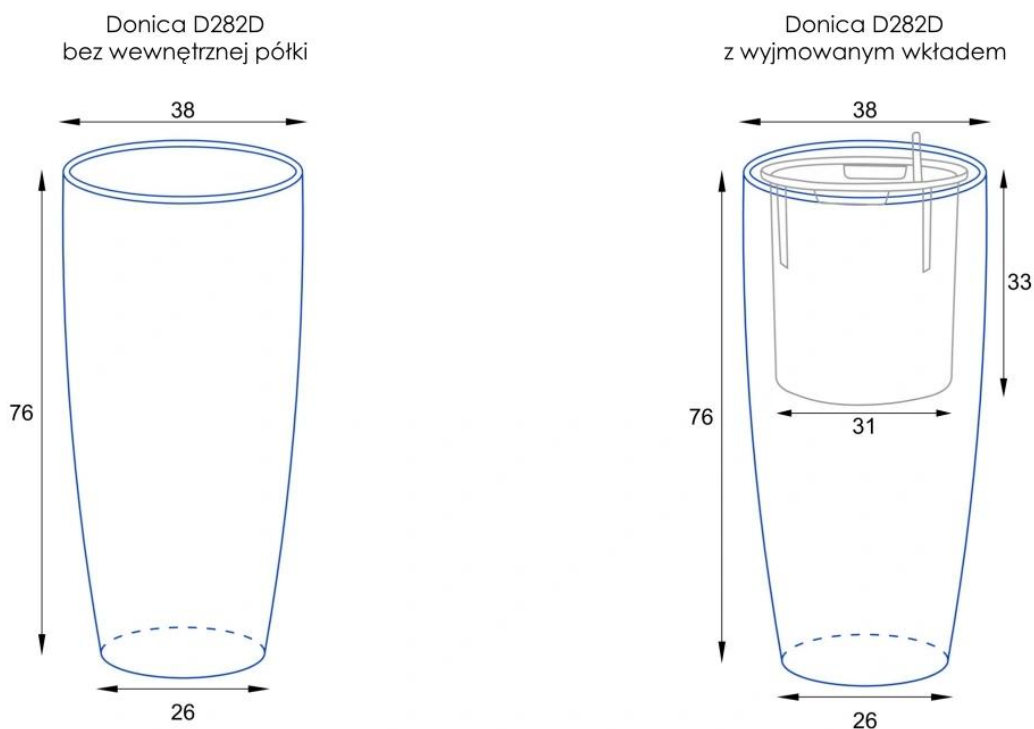

### Donica D282D bez półki - pełna wysokość 76 cm.

Model **bez wewnętrznej półki** oferuje pełną głębokość sadzenia wynoszącą 76 cm i pojemność około 70 litrów. To wariant rekomendowany dla większych roślin, które potrzebują większej przestrzeni dla systemu korzeniowego. Wersja ta bardzo dobrze sprawdza się na tarasach, balkonach oraz patio, gdzie donica pełni funkcję zarówno dekoracyjną, jak i praktyczną. Większa ilość podłoża zwiększa również stabilność modelu przy użytkowaniu zewnętrznym.