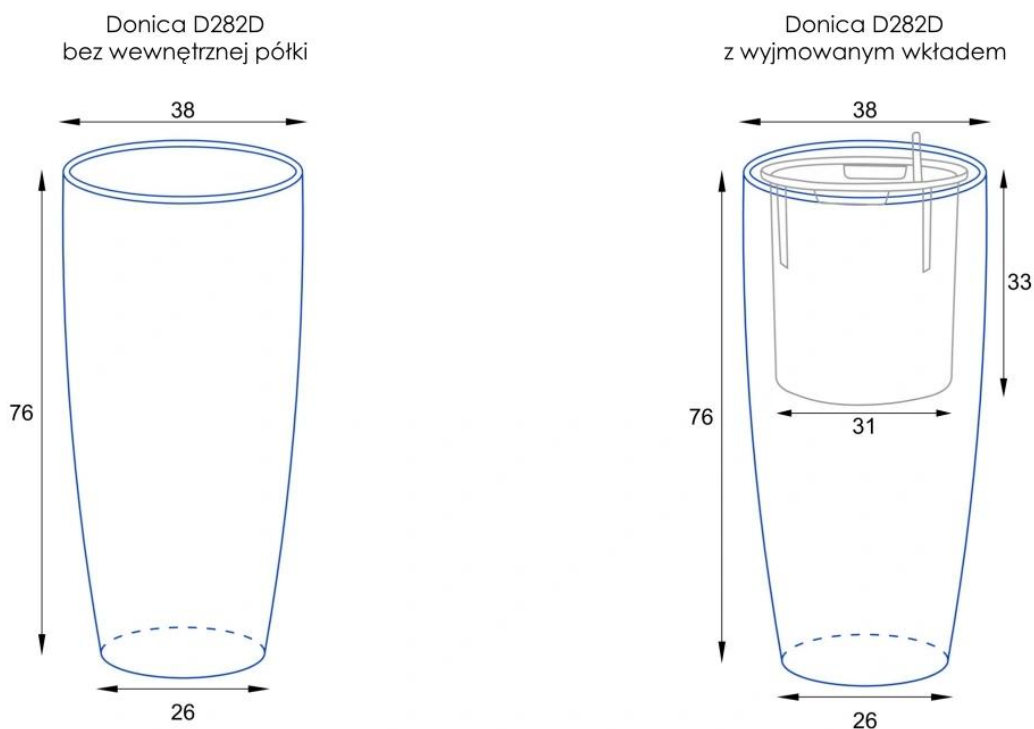

Porównanie różnych opcji donicy D282D

Włókno szklane - trwałość, lekkość i odporność na warunki atmosferyczne.

Donica D282D została **wykonana z wysokiej jakości laminatu włókna szklanego i żywicy poliestrowej**, dzięki czemu wyróżnia się dużą trwałością przy zachowaniu stosunkowo niewielkiej wagi.

Materiał odporny jest na działanie promieni UV, wilgoci oraz niskich temperatur, dlatego model może być użytkowany zarówno we wnętrzach, jak i na zewnątrz przez cały rok. Gładka powierzchnia donicy pozostaje łatwa do utrzymania w czystości i długo zachowuje estetyczny wygląd.

Dlaczego warto wybrać model D282D biały mat?

- eleganckie matowe wykończenie w nowoczesnym odcieniu bieli,
- trzy funkcjonalne warianty użytkowania,
- możliwość wyboru wersji z systemem nawadniania,
- odporność na mróz, wilgoć i promieniowanie UV,
- lekka i trwała konstrukcja z włókna szklanego,
- idealna do wnętrz, na tarasy oraz balkony,
- nowoczesna forma pasująca do wielu stylów aranżacyjnych.

Produkt posiada dodatkowe opcje:

Wewnętrzny wkład: nie, tak - SWIP 17 litrów (31x33cm)