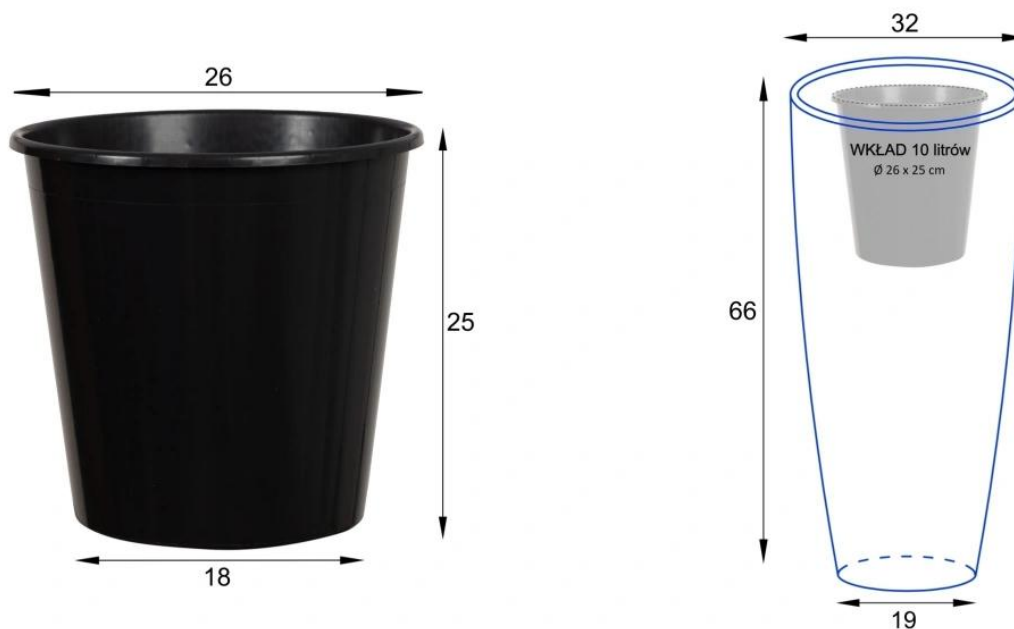

Donica Ø32x66 cm odpowiednia dla większych roślin ozdobnych.

Model D282C posiada średnicę 32 cm oraz wysokość 66 cm. Konstrukcja bez wewnętrznej półki pozwala uzyskać pojemność około 45 litrów, dzięki czemu donica świetnie sprawdza się dla większych roślin zielonych, palm oraz wysokich traw dekoracyjnych.

Wypełnienie donicy ziemią na całej wysokości zwiększa stabilność modelu i sprawia, że donica bardzo dobrze nadaje się również do użytkowania na zewnątrz - na balkonach, tarasach oraz patio. Smukła forma pozwala efektywnie eksponować rośliny i tworzyć eleganckie aranżacje pionowe.

Przy zastosowaniu zewnętrznym zalecamy wykonanie otworów odpływowych w dnie donicy, aby umożliwić skuteczne odprowadzanie nadmiaru wody.

Donica D282C/BPD - wymiary wersji bez wkładu

Wymowany wkład 10 litrów - praktyczna opcja do wnętrza.

Do modelu D282C **dostępny jest opcjonalny wymowany wkład o pojemności 10 litrów**. Wewnętrzna donica została zaprojektowana z myślą o wygodniejszej pielęgnacji roślin domowych i biurowych.

Wymiary wkładu 10 litrów | Wymiary donicy D282C/BPD z wkładem