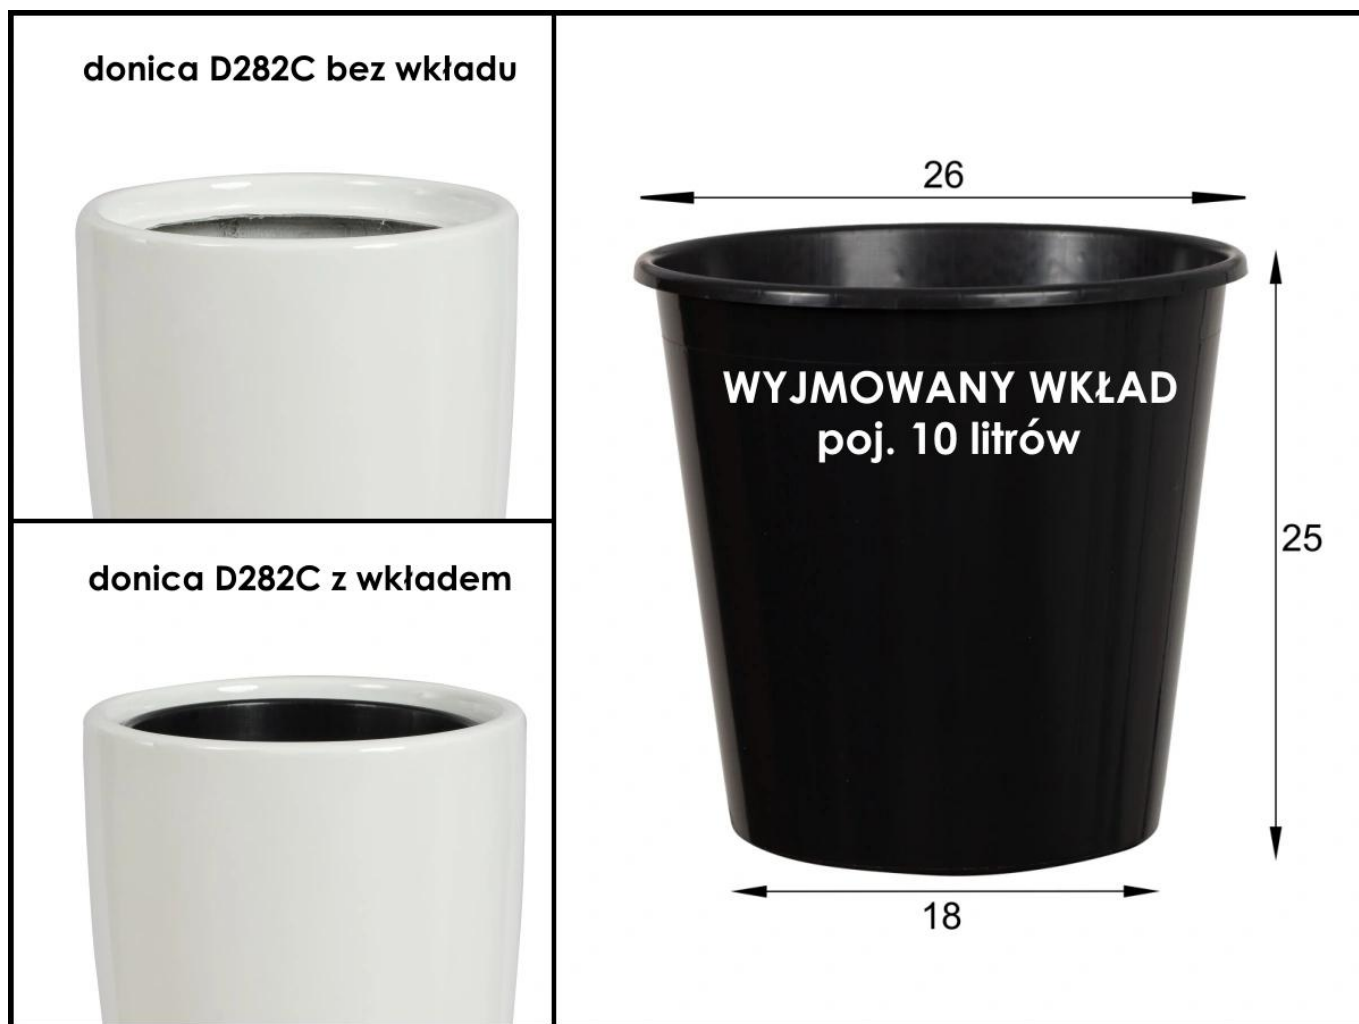

Donica ZADORA Classic D282C/BPD bez wkładu i z wewnętrznym wkładem

Donica D282C czarny mat - uniwersalne rozwiązanie do domu, biura i na taras.

Model D282C **doskonale odnajduje się zarówno we wnętrzach mieszkalnych, jak i w nowoczesnych przestrzeniach komercyjnych**. Wersja bez wkładu będzie idealna dla większych roślin oraz do zastosowań zewnętrznych, natomiast opcja z wymiowanym wkładem zwiększa komfort użytkowania w domu lub biurze.

Matowa czerń świetnie wpisuje się w aranżacje loftowe, industrialne, minimalistyczne oraz modern classic. Smukła forma pozwala tworzyć nowoczesne kompozycje roślinne o eleganckim i uporządkowanym charakterze.