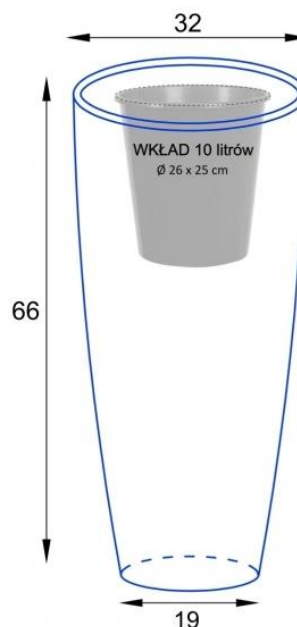

Donica Ø32x66 cm odpowiednia dla większych roślin ozdobnych.

Model D282C posiada średnicę 32 cm oraz wysokość 66 cm. Konstrukcja bez wewnętrznej półki pozwala uzyskać pojemność około 45 litrów, dzięki czemu donica świetnie sprawdza się dla większych roślin zielonych, palm oraz wysokich traw dekoracyjnych.

Przy zastosowaniu zewnętrznym zalecamy wykonanie otworów odpływowych w dnie donicy, aby umożliwić skuteczne odprowadzanie nadmiaru wody.

Donica D282C/BPD - wymiary wersji bez wkładu

Wymowany wkład 10 litrów - praktyczna opcja do wnętrz.

Do modelu D282C **dostępny jest opcjonalny wymowany wkład o pojemności 10 litrów**. Wewnętrzna donica została zaprojektowana z myślą o wygodniejszej pielęgnacji roślin domowych i biurowych.

Wymiary wkładu 10 litrów | Wymiary donicy D282C/BPD z wkładem