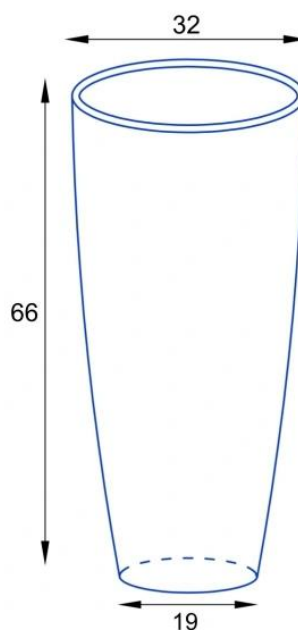

Donica D282C/BPD - wymiary wersji bez wkładu

Wymowany wkład 10 litrów - praktyczna opcja do wnętrz.

Do modelu D282C **dostępny jest opcjonalny wymowany wkład o pojemności 10 litrów**. Wewnętrzna donica została zaprojektowana z myślą o wygodniejszej pielęgnacji roślin domowych i biurowych.